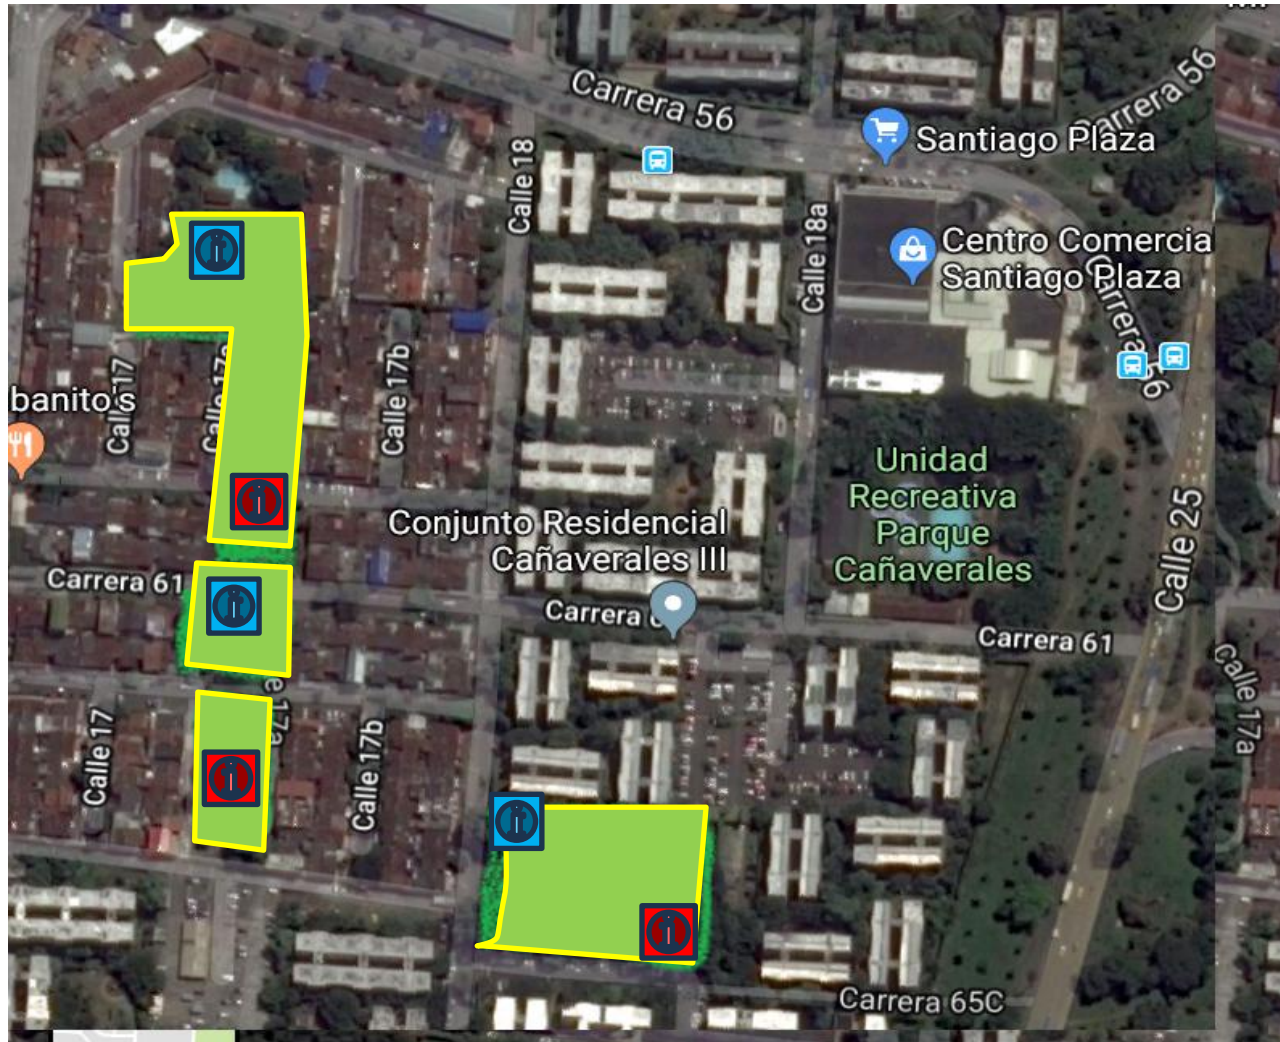

CORTE DE CESPED PARQUES CARRERA 56 - 66 / CALLE 17A – 18

BARRIO CAÑAVERALEZ FRECUENCIA MENSUAL - LUNES A SABADO – HORA 6AM A 2PM

INICIO - CLL 18 CRA 65

FINAL - CLL 17 CRA 61