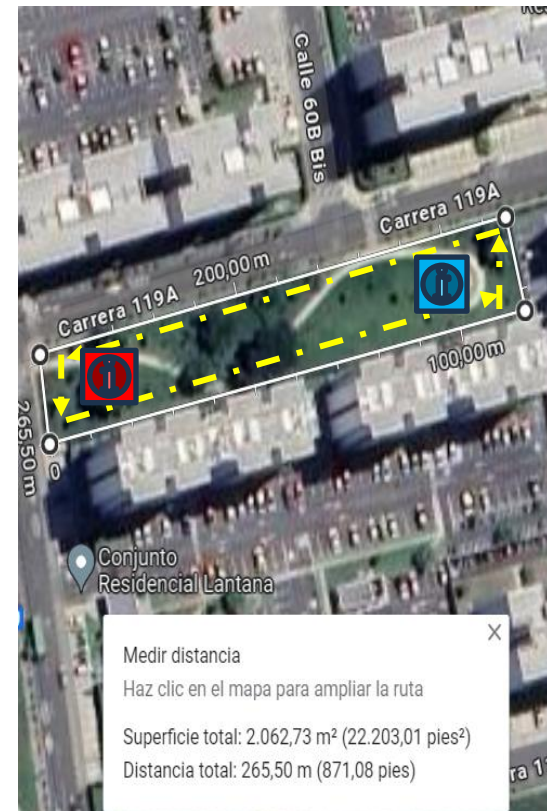

**CORTE CESPED SECTOR
MARIANO RAMOS
CIUDAD 2000**

**COMUNA 17
FRECUENCIA. MENSUAL
DIAS. LUNES A SABADO
HORA. 7AM A 5PM
MICRO RUTA MR 1**

TABLA INFORMACION

AREAS DE CORTE SERVIAMBIENTALES VALLE						
FRECUENCIA	CMR	COMUNA	UBICACION/BARRIO	DIRECCION	TIPO DE ZONA	AREA M2
1 MENSUAL	CMR1-1	17	CAÑAVERALES/SAMANES	CRA 52 A LA 54 - CALLE 18A A LA 23	ZONA VERDE CANCHA, PARQUE CONTINUO COLEGIO. ZONAS BLANDAS LATERALES COLEGIO	8853
1 MENSUAL	CMR1-2	17	CAÑAVERALES/SAMANES	CRA 53 - CALLE 18A A CALLE 23	PARQUE	4227
1 MENSUAL	CMR1-3	17	CAÑAVERALES/SAMANES	CRA 53B - CALLE 17A CALLE 18	PARQUE	1742
1 MENSUAL	CMR1-4	17	CAÑAVERALES/SAMANES	CRA 53 A CRA 53A - CALLE 17	ZONA VERDE	1477
1 MENSUAL	CMR1-5	17	CAÑAVERALES/SAMANES	CRA 50 A CRA 56 - CALLE 16 A CALLE 23	ZONA BLANDAS	2990
1 MENSUAL	CMR1-6	17	CAÑAVERALES/SAMANES	CRA 65B A CRA 65C CON CALLE 18	CANCHA FUTBOL Y ALREDEDORES	6346
1 MENSUAL	CMR1-7	17	CAÑAVERALES/SAMANES	CRA 61 A CRA 63 CON CALLE 17	ZONA VERDE PASAJE	3401
1 MENSUAL	CMR1-8	17	CAÑAVERALES/SAMANES	CRA 57 A CRA 61 CON CALLE 17	ZONA VERDE PASAJE	6316
1 MENSUAL	CMR1-9	17	CAÑAVERALES/SAMANES	CRA 56 A CRA 66 - CALLE 16A A CALLE 25	ZONAS BLANDAS	1091
TOTAL						36443

CORTE DE CESPED PARQUES - CARRERA 119ª / CALLE 60 A - 61

BARRIO KACHIPAY FRECUENCIA MENSUAL - LUNES A SABADO – HORA 6AM A 2PM

PARQUE 1

PARQUE 2

PARQUE 3

INICIO - CLL 60 CRA 119A

FINAL - CLL 60B CRA 119A

CORTE DE CESPED PARQUE LINEAL - CARRERA 119 B 119C / CALLE 60 - 61
BARRIO KACHIPAY FRECUENCIA MENSUAL - LUNES A SABADO – HORA 6AM A 2PM