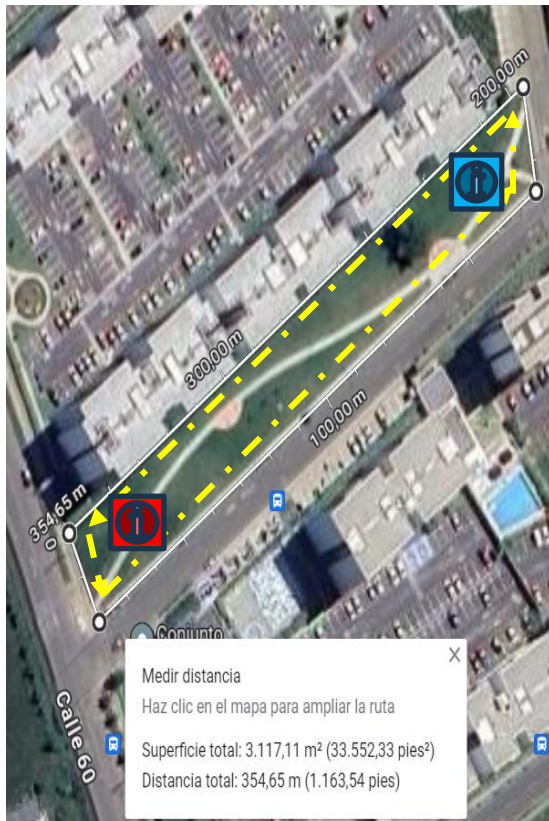

TABLA INFORMACION

AREAS DE CORTE SERVIAMBIENTALES VALLE						
FRECUENCIA	CMR	COMUNA	UBICACION/BARRIO	DIRECCION	TIPO DE ZONA	AREA M2
1 MENSUAL	CMR2-1	21	KACHIPAY	CARRERA 119/ CALLE 60	PARQUE 1	12853
1 MENSUAL	CMR2-2	21	KACHIPAY	CARRERA 119/ CALLE 60A	PARQUE 2	8137
1 MENSUAL	CMR2-3	21	KACHIPAY	CARRERA 119/ CALLE 60B	PARQUE 3	9224
1 MENSUAL	CMR2-4	21	KACHIPAY	CARRERA 119A / CALLE 60	PARQUE 1	3117
1 MENSUAL	CMR2-5	21	KACHIPAY	CARRERA 119A / CALLE 60A	PARQUE 2	2123
1 MENSUAL	CMR2-6	21	KACHIPAY	CARRERA 119A / CALLE 60B	PARQUE 3	2062
1 MENSUAL	CMR2-7	21	KACHIPAY	CARRERA 119B / CALLE 60	PARQUE LINEAL	36410
1 MENSUAL	CMR2-8	21	KACHIPAY	CARRERA 119C / CALLE 60A	PARQUE 1	17967
1 MENSUAL	CMR2-9	21	KACHIPAY	CARRERA 119C / CALLE 60C	PARQUE 2	5291
1 MENSUAL	CMR2-10	21	KACHIPAY	CALLE 60 /CARRERA 120	PARQUE	2742
TOTAL						99926

CORTE DE CESPED PARQUES - CARRERA 119ª / CALLE 60 A - 61

BARRIO KACHIPAY FRECUENCIA MENSUAL - LUNES A SABADO – HORA 6AM A 2PM

PARQUE 1

PARQUE 2

PARQUE 3

INICIO - CLL 60 CRA 119A

FINAL - CLL 60B CRA 119A

CORTE DE CESPED PARQUE LINEAL - CARRERA 119 B 119C / CALLE 60 - 61
BARRIO KACHIPAY FRECUENCIA MENSUAL - LUNES A SABADO – HORA 6AM A 2PM