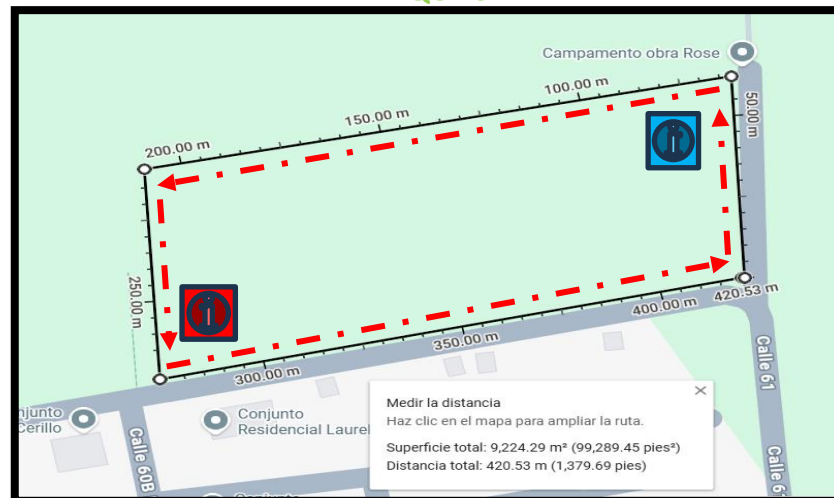

PARQUE 3

INICIO - CLL 60 CRA 119

FINAL - CLL 60B CRA 119