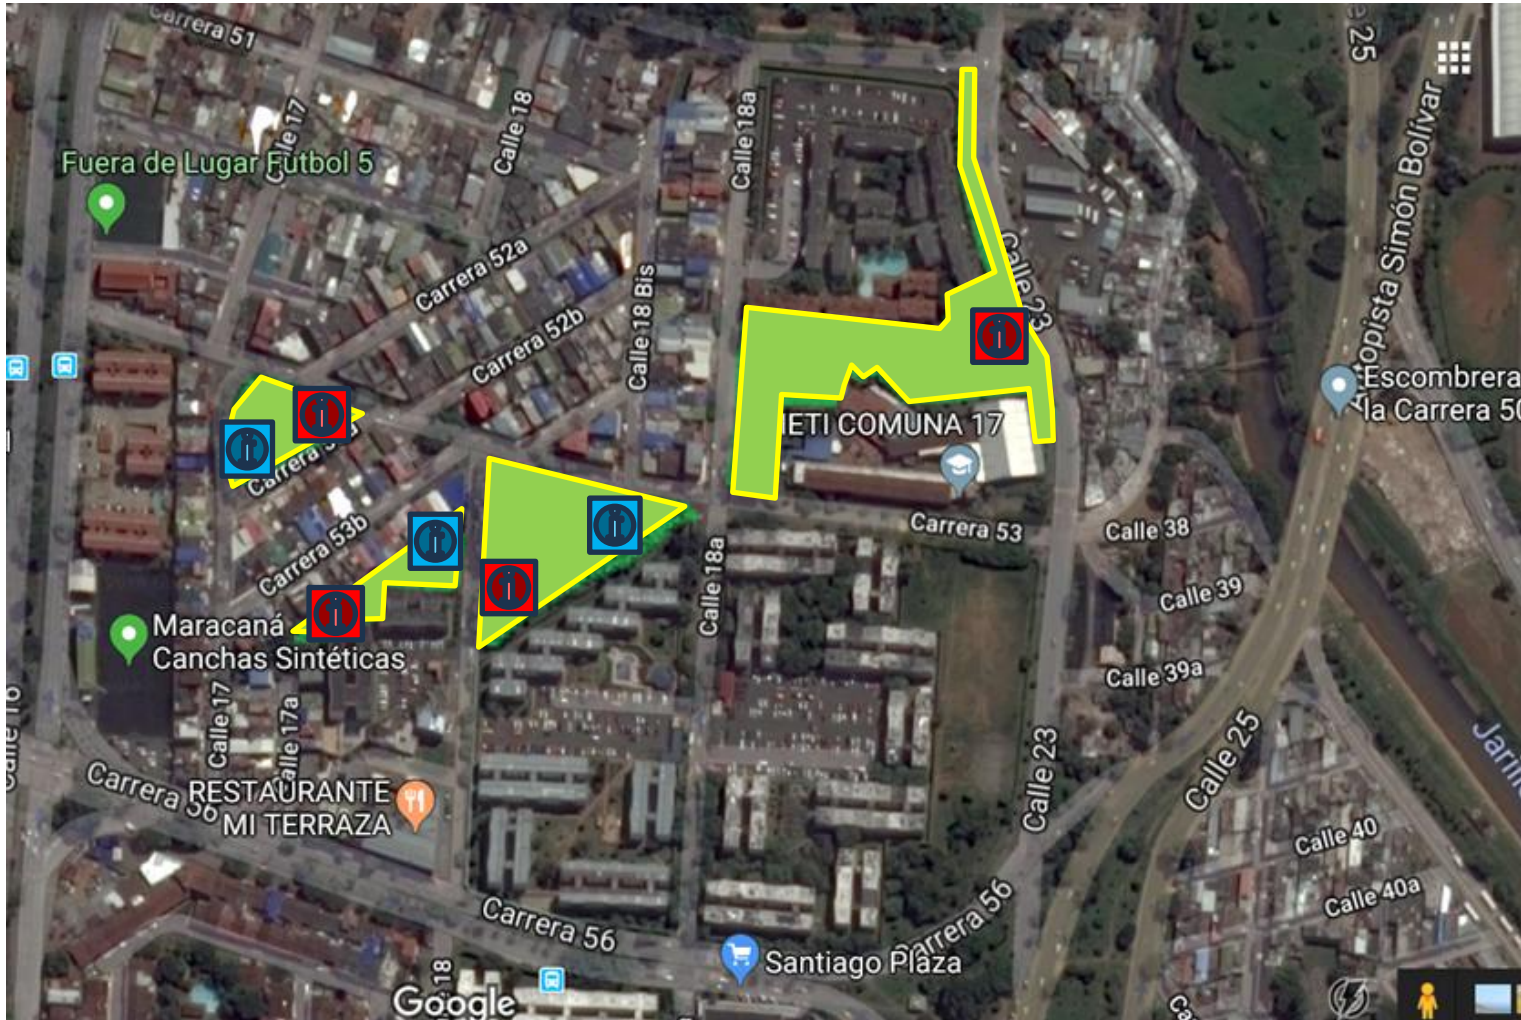

**CORTE CESPED SECTOR
MARIANO RAMOS
CIUDAD 2000**

**COMUNA 17
FRECUENCIA. MENSUAL
DIAS. LUNES A SABADO
HORA. 7AM A 5PM
MICRO RUTA MR 1**

TABLA INFORMACION

AREAS DE CORTE SERVIAMBIENTALES VALLE						
FRECUENCIA	CMR	COMUNA	UBICACION/BARRIO	DIRECCION	TIPO DE ZONA	AREA M2
1 MENSUAL	CMR1-1	17	CAÑAVERALES/SAMANES	CRA 52 A LA 54 - CALLE 18A A LA 23	ZONA VERDE CANCHA, PARQUE CONTINUO COLEGIO. ZONAS BLANDAS LATERALES COLEGIO	8853
1 MENSUAL	CMR1-2	17	CAÑAVERALES/SAMANES	CRA 53 - CALLE 18A A CALLE 23	PARQUE	4227
1 MENSUAL	CMR1-3	17	CAÑAVERALES/SAMANES	CRA 53B - CALLE 17A CALLE 18	PARQUE	1742
1 MENSUAL	CMR1-4	17	CAÑAVERALES/SAMANES	CRA 53 A CRA 53A - CALLE 17	ZONA VERDE	1477
1 MENSUAL	CMR1-5	17	CAÑAVERALES/SAMANES	CRA 50 A CRA 56 - CALLE 16 A CALLE 23	ZONA BLANDAS	2990
1 MENSUAL	CMR1-6	17	CAÑAVERALES/SAMANES	CRA 65B A CRA 65C CON CALLE 18	CANCHA FUTBOL Y ALREDEDORES	6346
1 MENSUAL	CMR1-7	17	CAÑAVERALES/SAMANES	CRA 61 A CRA 63 CON CALLE 17	ZONA VERDE PASAJE	3401
1 MENSUAL	CMR1-8	17	CAÑAVERALES/SAMANES	CRA 57 A CRA 61 CON CALLE 17	ZONA VERDE PASAJE	6316
1 MENSUAL	CMR1-9	17	CAÑAVERALES/SAMANES	CRA 56 A CRA 66 - CALLE 16A A CALLE 25	ZONAS BLANDAS	1091
TOTAL						36443

CORTE DE CESPES PARQUES CARRERA 50ª 56 / CALLE 17 – 23

BARRIO CAÑAVERALEZ FRECUENCIA MENSUAL - LUNES A SABADO – HORA 6AM A 2PM

INICIO - CLL 23 CRA 53

FINAL - CLL 17 CRA 53

CORTE DE CESPED PARQUES CARRERA 56 - 66 / CALLE 17A – 18