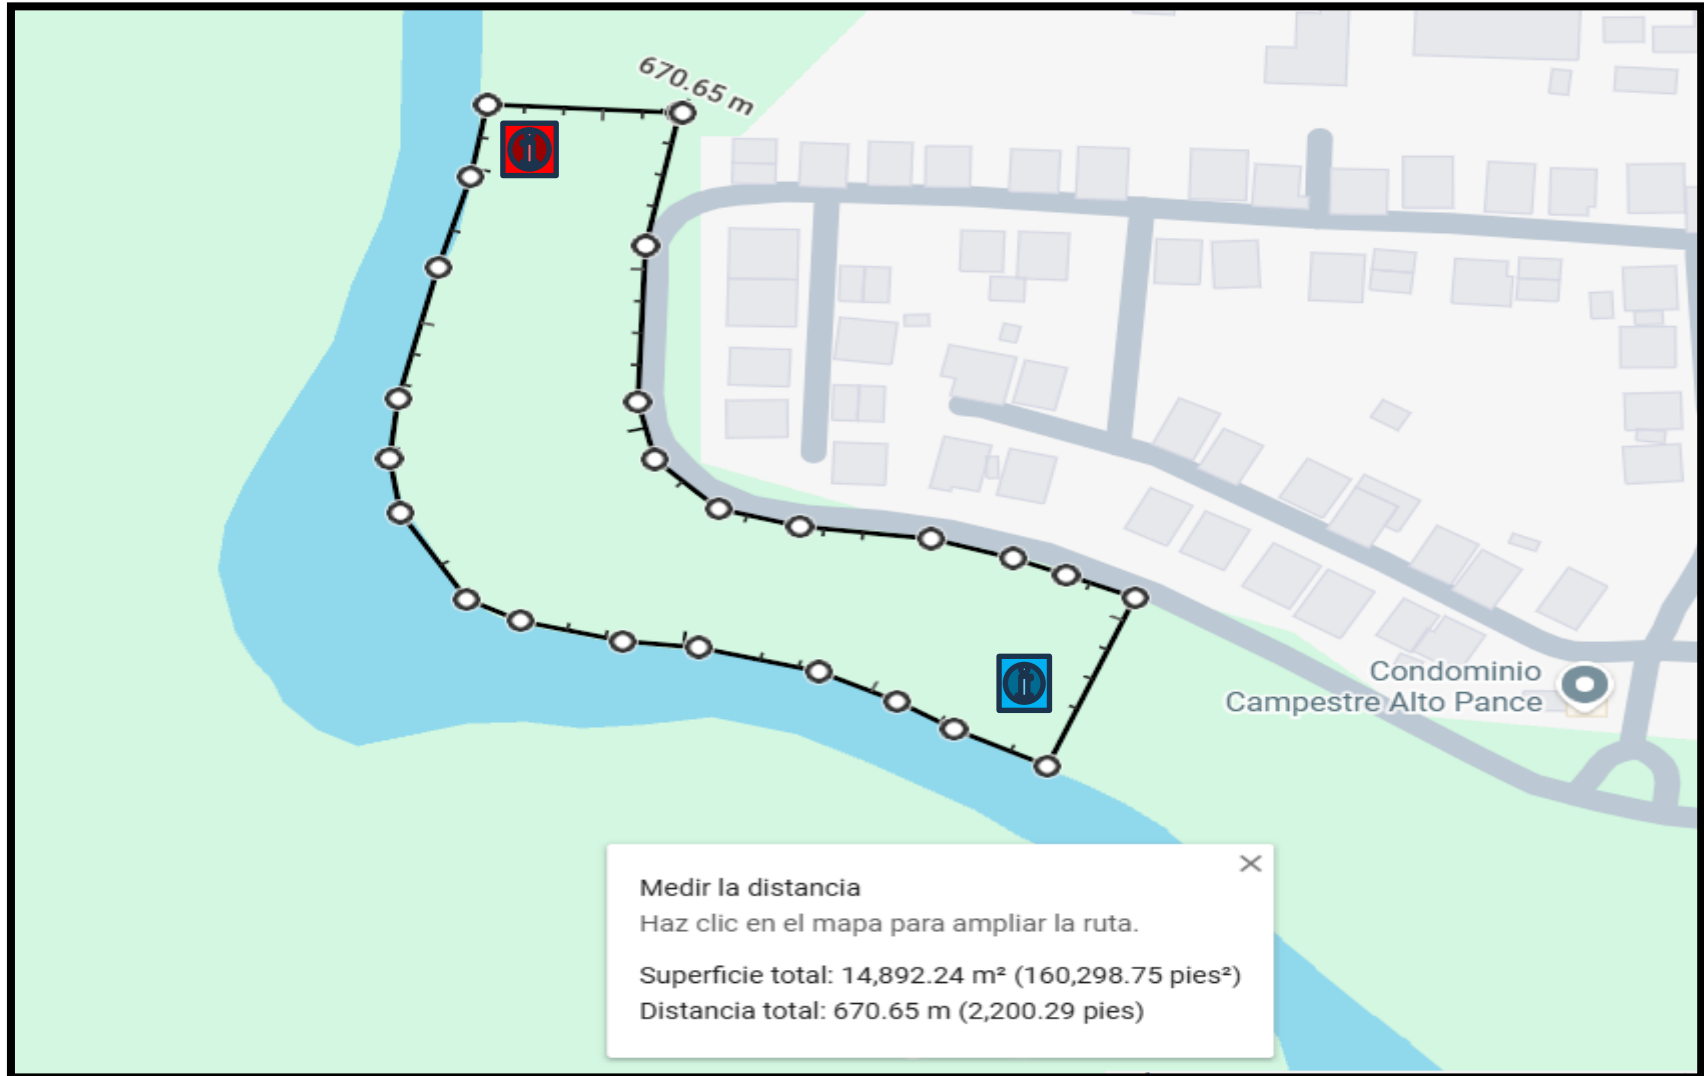

CORTE DE CESPED PARQUE - CALLE 4 - 5 / CARRERA 140 - 141
BARRIO PANCE FRECUENCIA MENSUAL - LUNES A SABADO – HORA 6AM A 2PM

INICIO - CLL 4 CRA 140

FINAL - CLL 5 CRA 141