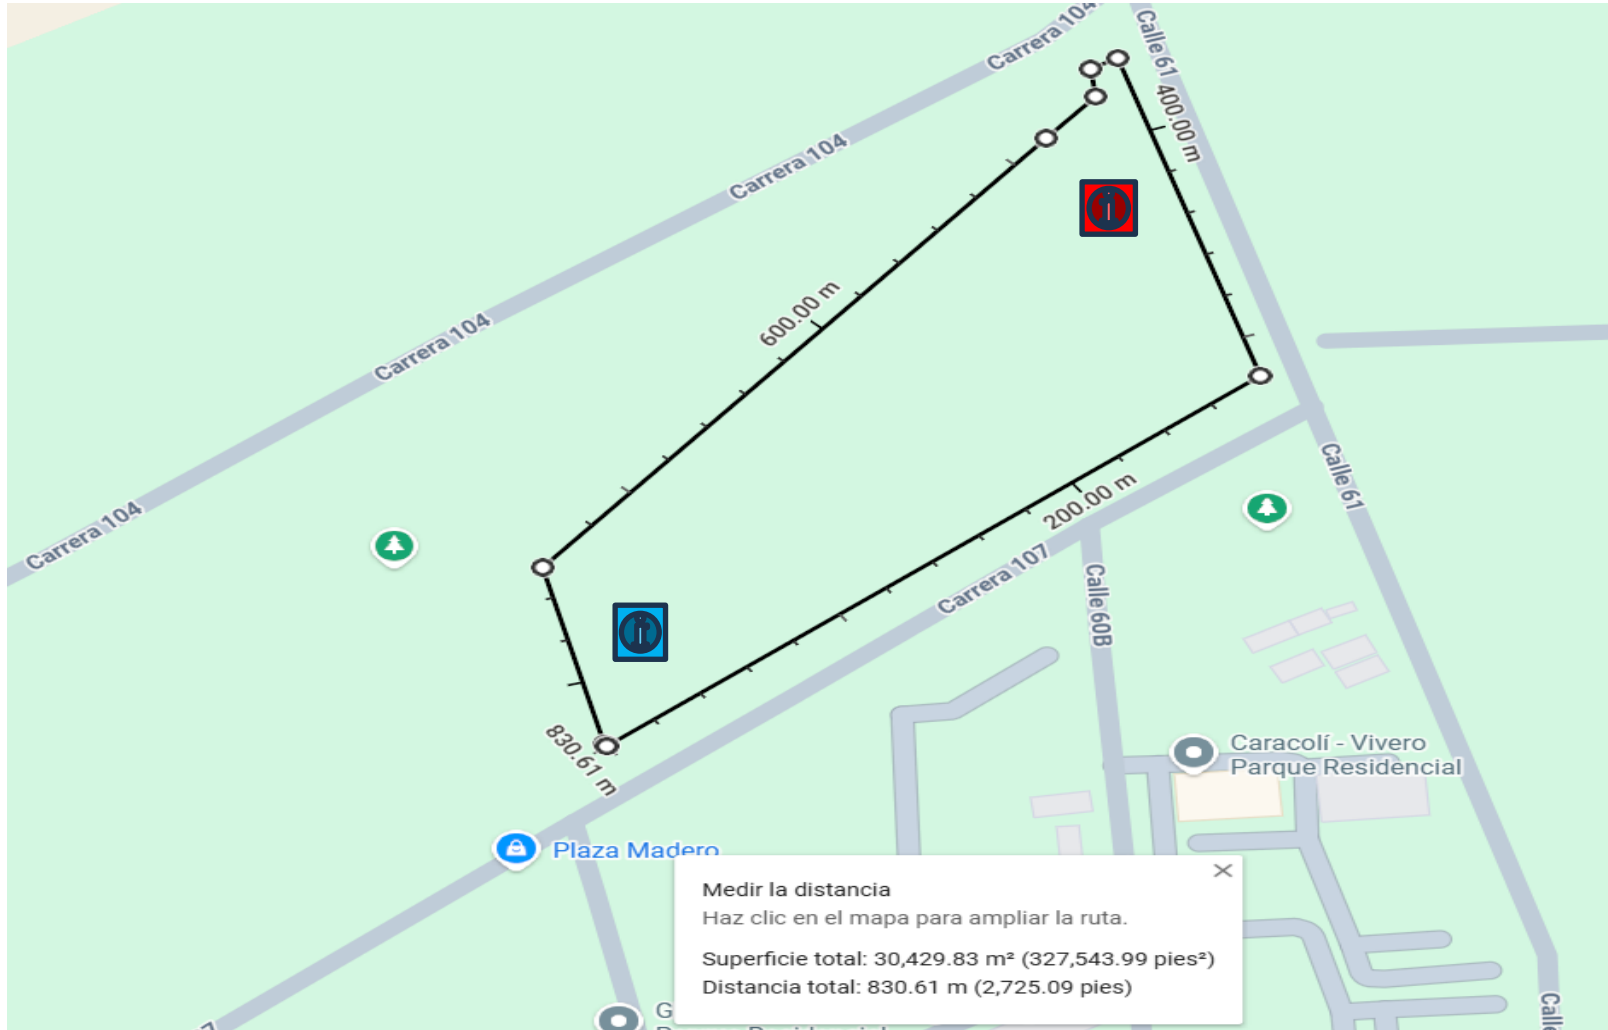

CORTE CESPED SECTOR VIVERO

**COMUNA 21
FRECUENCIA. MENSUAL
DIAS. LUNES A SABADO
HORA. 7AM A 5PM
MICRO RUTA 4**

TABLA INFORMACION

AREAS DE CORTE SERVIAMBIENTALES VALLE						
FRECUENCIA	CMR	COMUNA	UBICACION/BARRIO	DIRECCION	TIPO DE ZONA	AREA M2
1 MENSUAL	CMR4-1	21	VIVERO	CARRERA 107 / CALLE 60A – 61	PARQUE CARACOLI	5785
1 MENSUAL	CMR4-2	21	VIVERO	CARRERA 107 / CALLE 60B – 61	PARQUE LINEAL	30430
1 MENSUAL	CMR4-3	21	VIVERO	CARRERA 107 / CALLE 60BIS – 60A	PARQUE LINEAL	6222
1 MENSUAL	CMR4-4	21	VIVERO	CARRERA 107 / CALLE 60 – 60BIS	PARQUE LINEAL	5165
TOTAL						47602

INICIO

FINAL

CORTE DE CESPED PARQUE CARACOLI - CARRERA 107 / CALLE 60A – 61
BARRIO VIVERO FRECUENCIA MENSUAL - LUNES A SABADO – HORA 6AM A 2PM

INICIO - CLL 4 CRA 140

FINAL - CLL 5 CRA 140

CORTE CESPED PARQUE LINEAL - CARRERA 107 / CALLE 60B – 61
BARRIO VIVERO FRECUENCIA MENSUAL - LUNES A SABADO – HORA 6AM A 2PM

INICIO - CLL 61 CRA 107

FINAL - CLL 60A CRA 107

CORTE CESPED PARQUE LINEAL - CARRERA 107 / CALLE 60BIS – 60A
BARRIO VIVERO FRECUENCIA MENSUAL - LUNES A SABADO – HORA 6AM A 2PM

INICIO - CLL 60BIS CRA 107

FINAL - CLL 60A CRA 107

CORTE CESPED PARQUE LINEAL - CARRERA 107 / CALLE 60 – 60BIS
BARRIO VIVERO FRECUENCIA MENSUAL - LUNES A SABADO – HORA 6AM A 2PM

INICIO - CLL 60BIS CRA 107

FINAL - CLL 60A CRA 107