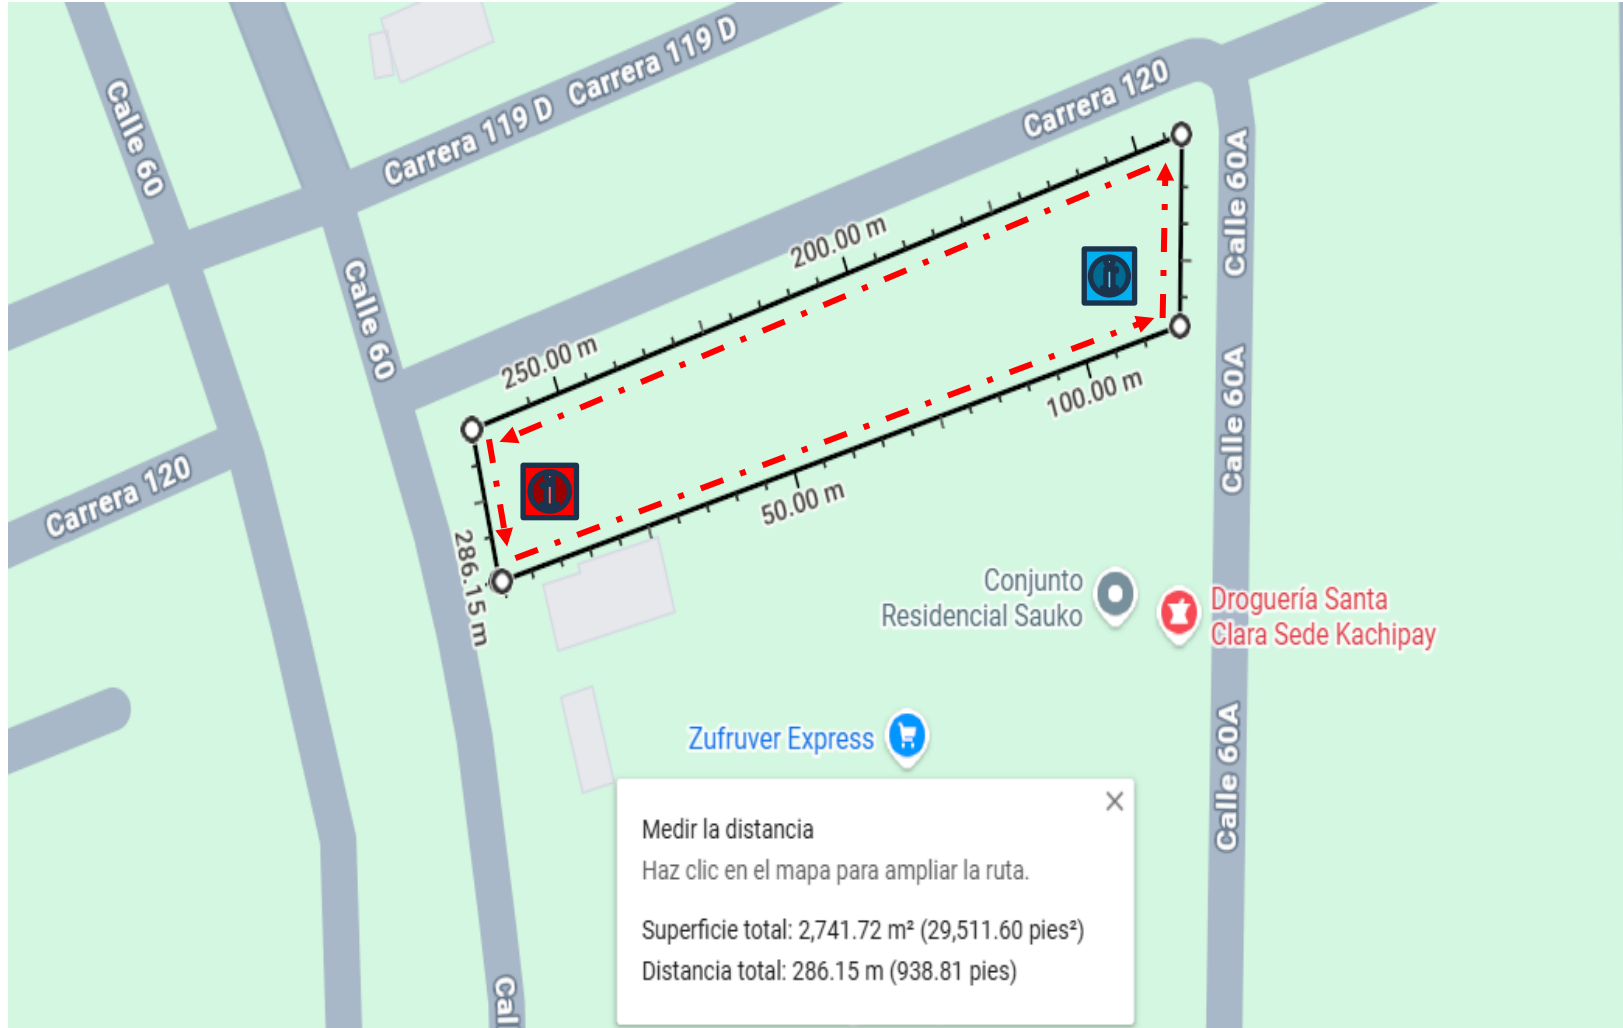

CORTE DE CESPED PARQUE - CALLE 60 - 61 / CARRERA 120 - 121
BARRIO KACHIPAY FRECUENCIA MENSUAL - LUNES A SABADO – HORA 6AM A 2PM

INICIO - CLL 60 CRA 119

FINAL - CLL 60B CRA 119