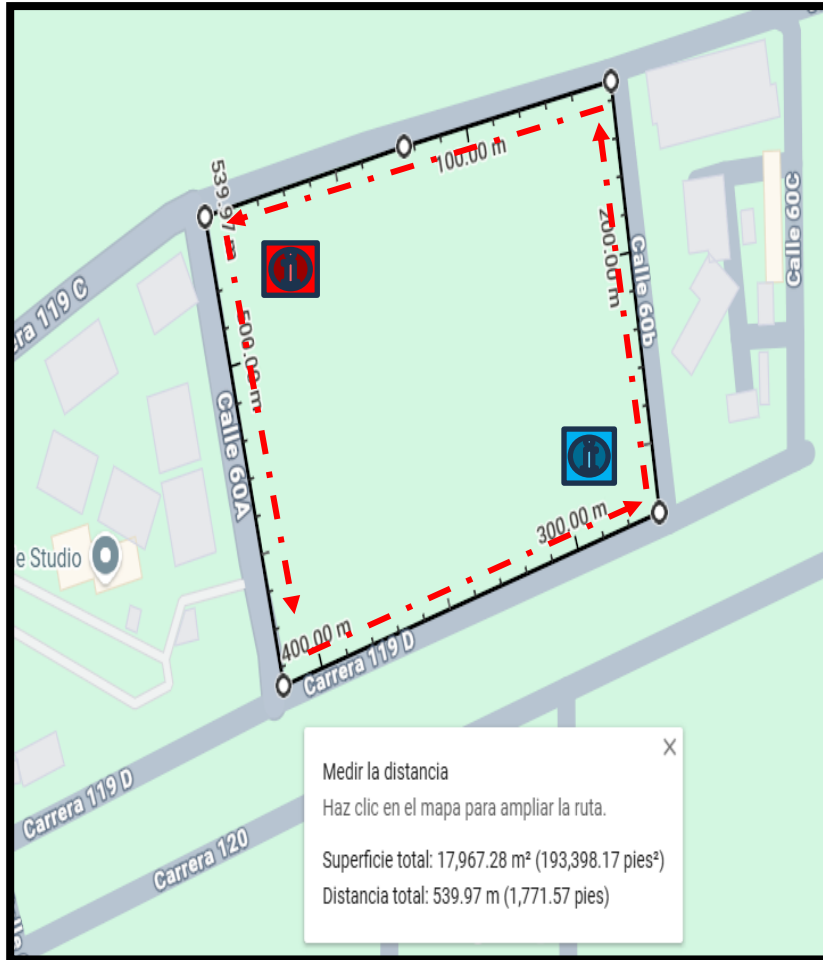

**CORTE CESPED SECTOR
MARIANO RAMOS
CIUDAD 2000**

**COMUNA 17
FRECUENCIA. MENSUAL
DIAS. LUNES A SABADO
HORA. 7AM A 5PM
MICRO RUTA MR 1**

TABLA INFORMACION

AREAS DE CORTE SERVIAMBIENTALES VALLE						
FRECUENCIA	CMR	COMUNA	UBICACION/BARRIO	DIRECCION	TIPO DE ZONA	AREA M2
1 MENSUAL	CMR1-1	17	CAÑAVERALES/SAMANES	CRA 52 A LA 54 - CALLE 18A A LA 23	ZONA VERDE CANCHA, PARQUE CONTINUO COLEGIO. ZONAS BLANDAS LATERALES COLEGIO	8853
1 MENSUAL	CMR1-2	17	CAÑAVERALES/SAMANES	CRA 53 - CALLE 18A A CALLE 23	PARQUE	4227
1 MENSUAL	CMR1-3	17	CAÑAVERALES/SAMANES	CRA 53B - CALLE 17A CALLE 18	PARQUE	1742
1 MENSUAL	CMR1-4	17	CAÑAVERALES/SAMANES	CRA 53 A CRA 53A - CALLE 17	ZONA VERDE	1477
1 MENSUAL	CMR1-5	17	CAÑAVERALES/SAMANES	CRA 50 A CRA 56 - CALLE 16 A CALLE 23	ZONA BLANDAS	2990
1 MENSUAL	CMR1-6	17	CAÑAVERALES/SAMANES	CRA 65B A CRA 65C CON CALLE 18	CANCHA FUTBOL Y ALREDEDORES	6346
1 MENSUAL	CMR1-7	17	CAÑAVERALES/SAMANES	CRA 61 A CRA 63 CON CALLE 17	ZONA VERDE PASAJE	3401
1 MENSUAL	CMR1-8	17	CAÑAVERALES/SAMANES	CRA 57 A CRA 61 CON CALLE 17	ZONA VERDE PASAJE	6316
1 MENSUAL	CMR1-9	17	CAÑAVERALES/SAMANES	CRA 56 A CRA 66 - CALLE 16A A CALLE 25	ZONAS BLANDAS	1091
TOTAL						36443

INICIO - CLL 60 CRA 119B

FINAL - CLL 60B CRA 119C

CORTE DE CESPED PARQUE CARRERA 119 C 120 / CALLE 60 - 61

BARRIO KACHIPAY FRECUENCIA MENSUAL - LUNES A SABADO – HORA 6AM A 2PM

INICIO - CLL 60 CRA 119

FINAL - CLL 60B CRA 119