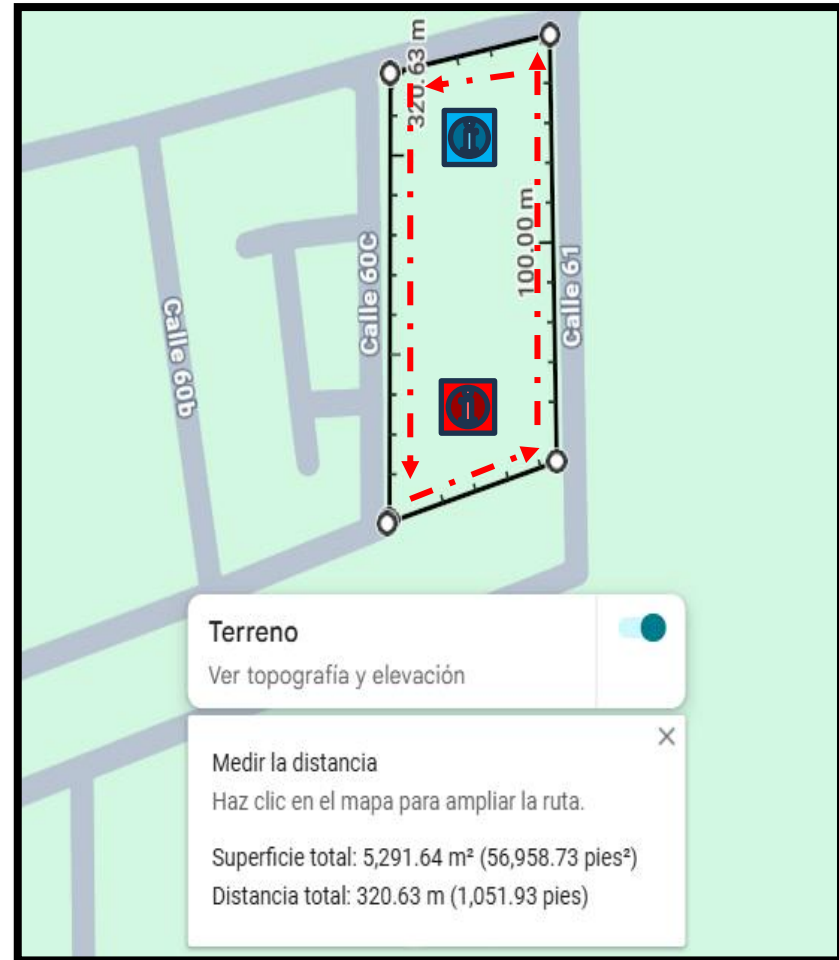

**CORTE CESPED SECTOR
MARIANO RAMOS
CIUDAD 2000**

**COMUNA 17
FRECUENCIA. MENSUAL
DIAS. LUNES A SABADO
HORA. 7AM A 5PM
MICRO RUTA MR 1**

TABLA INFORMACION

AREAS DE CORTE SERVIAMBIENTALES VALLE						
FRECUENCIA	CMR	COMUNA	UBICACION/BARRIO	DIRECCION	TIPO DE ZONA	AREA M2
1 MENSUAL	CMR1-1	17	CAÑAVERALES/SAMANES	CRA 52 A LA 54 - CALLE 18A A LA 23	ZONA VERDE CANCHA, PARQUE CONTINUO COLEGIO. ZONAS BLANDAS LATERALES COLEGIO	8853
1 MENSUAL	CMR1-2	17	CAÑAVERALES/SAMANES	CRA 53 - CALLE 18A A CALLE 23	PARQUE	4227
1 MENSUAL	CMR1-3	17	CAÑAVERALES/SAMANES	CRA 53B - CALLE 17A CALLE 18	PARQUE	1742
1 MENSUAL	CMR1-4	17	CAÑAVERALES/SAMANES	CRA 53 A CRA 53A - CALLE 17	ZONA VERDE	1477
1 MENSUAL	CMR1-5	17	CAÑAVERALES/SAMANES	CRA 50 A CRA 56 - CALLE 16 A CALLE 23	ZONA BLANDAS	2990
1 MENSUAL	CMR1-6	17	CAÑAVERALES/SAMANES	CRA 65B A CRA 65C CON CALLE 18	CANCHA FUTBOL Y ALREDEDORES	6346
1 MENSUAL	CMR1-7	17	CAÑAVERALES/SAMANES	CRA 61 A CRA 63 CON CALLE 17	ZONA VERDE PASAJE	3401
1 MENSUAL	CMR1-8	17	CAÑAVERALES/SAMANES	CRA 57 A CRA 61 CON CALLE 17	ZONA VERDE PASAJE	6316
1 MENSUAL	CMR1-9	17	CAÑAVERALES/SAMANES	CRA 56 A CRA 66 - CALLE 16A A CALLE 25	ZONAS BLANDAS	1091
TOTAL						36443

INICIO - CLL 60 CRA 119B

FINAL - CLL 60B CRA 119C

CORTE DE CESPED PARQUE CARRERA 119 C 120 / CALLE 60 - 61

BARRIO KACHIPAY FRECUENCIA MENSUAL - LUNES A SABADO – HORA 6AM A 2PM

INICIO - CLL 60 CRA 119

FINAL - CLL 60B CRA 119

TABLA INFORMACION

AREAS DE CORTE SERVIAMBIENTALES VALLE						
FRECUENCIA	CMR	COMUNA	UBICACION/BARRIO	DIRECCION	TIPO DE ZONA	AREA M2
1 MENSUAL	CMR3-1	22	PANCE	CALLE 6 (SOBRE LA CALLE) /CARRERA 141	ZONA BLANDA PARQUE LINEAL	7300
1 MENSUAL	CMR3-2	22	PANCE	CARRERA 140 (SOBRE CARRERA) / CALLE 6	ZONA BLANDA RIO PANCE	14892
1 MENSUAL	CMR3-3	22	PANCE	CARRERA 140 (FRENTE CONDOMONIO) / CALLE 6	PARQUE ALTO PANCE	28543
TOTAL						50735