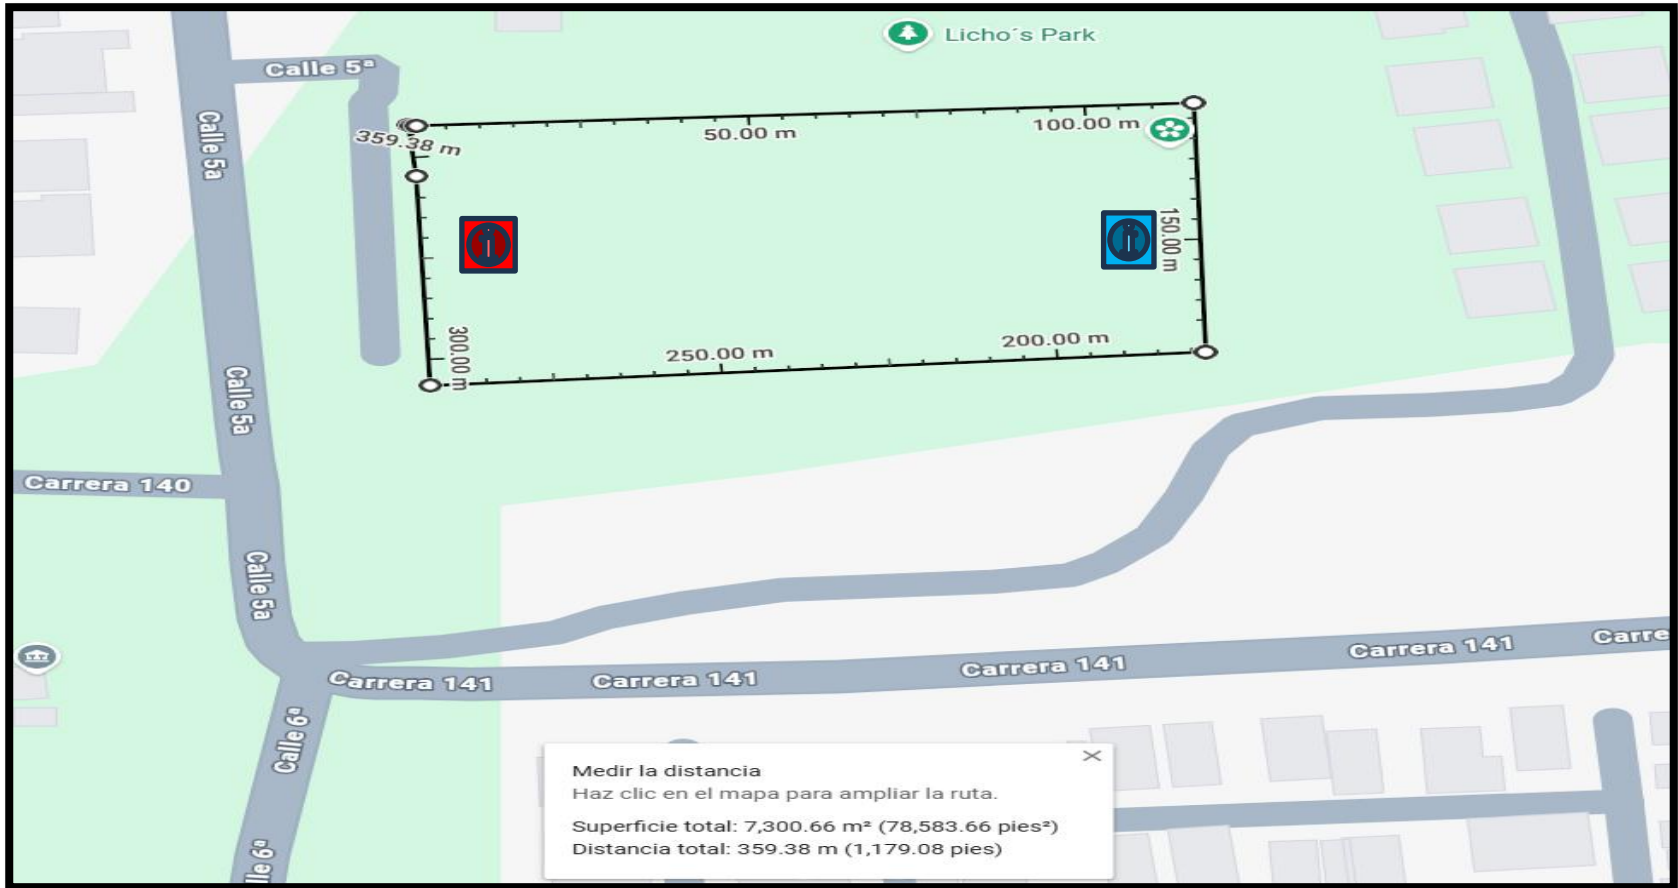

INICIO

FINAL

CORTE DE CESPED PARQUE - CALLE 5 / CARRERA 140

BARRIO PANCE FRECUENCIA MENSUAL - LUNES A SABADO – HORA 6AM A 2PM

INICIO - CLL 4 CRA 140

FINAL - CLL 5 CRA 140

CORTE DE CESPED PARQUE - CALLE 4 - 5 / CARRERA 140 - 141
BARRIO PANCE FRECUENCIA MENSUAL - LUNES A SABADO – HORA 6AM A 2PM