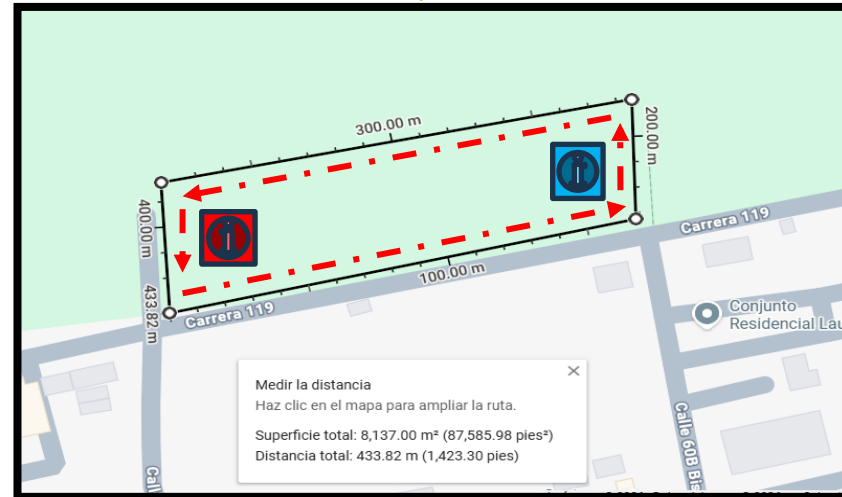

CORTE DE CESPED PARQUES CARRERA 119 A / CALLE 60 A – 60 BIS - 61
BARRIO KACHIPAY FRECUENCIA MENSUAL - LUNES A SABADO – HORA 6AM A 2PM

PARQUE 2

INICIO - CLL 60 CRA 119

FINAL - CLL 60B CRA 119