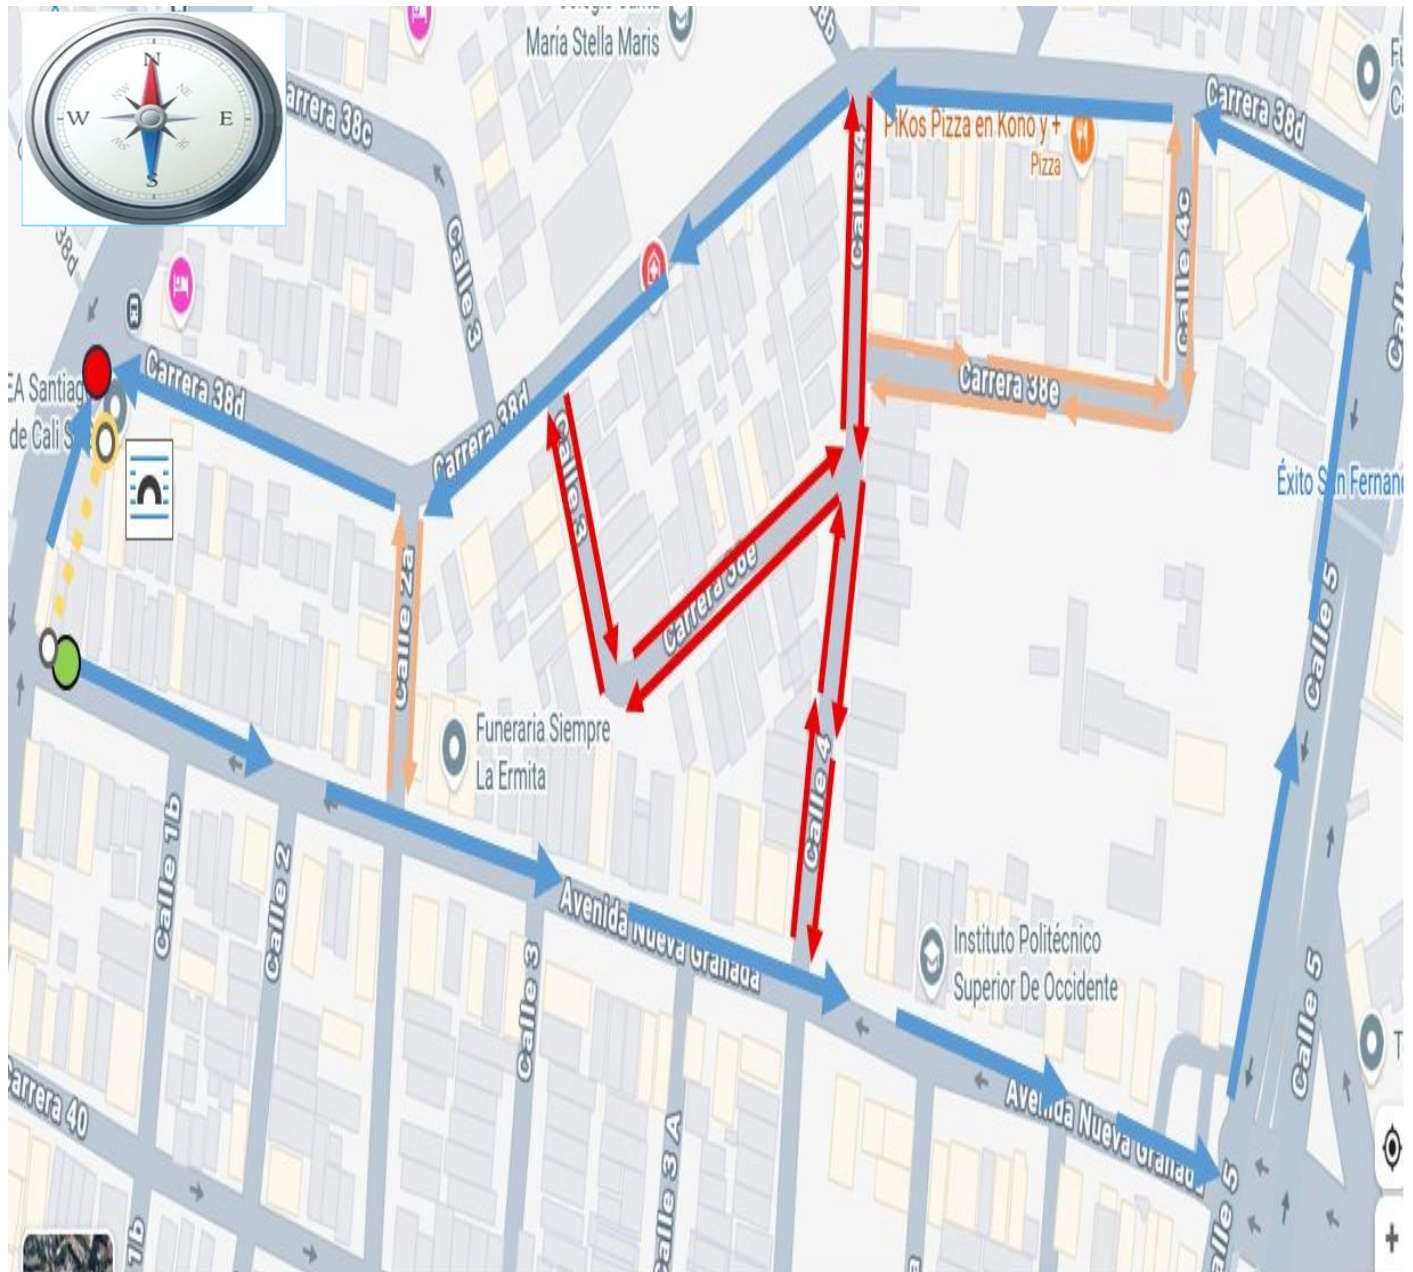

**SERVIAMBIENTALES VALLE S.A. E.S.P.**

BARRIDO DOMICILIARIO

MICRO RUTA MR121

FRECUENCIA: LUN, MIE, VIE

HORARIO: 06:00 AM a 01:40 PM

BARRIO SANTA ISABEL Calle 5 A CALLE 1; ENTRE CARRERAS 38d Y CARRERA 39

TOTAL BARRIDO CUNETAS 9.12 KM

 Inicio

 Final