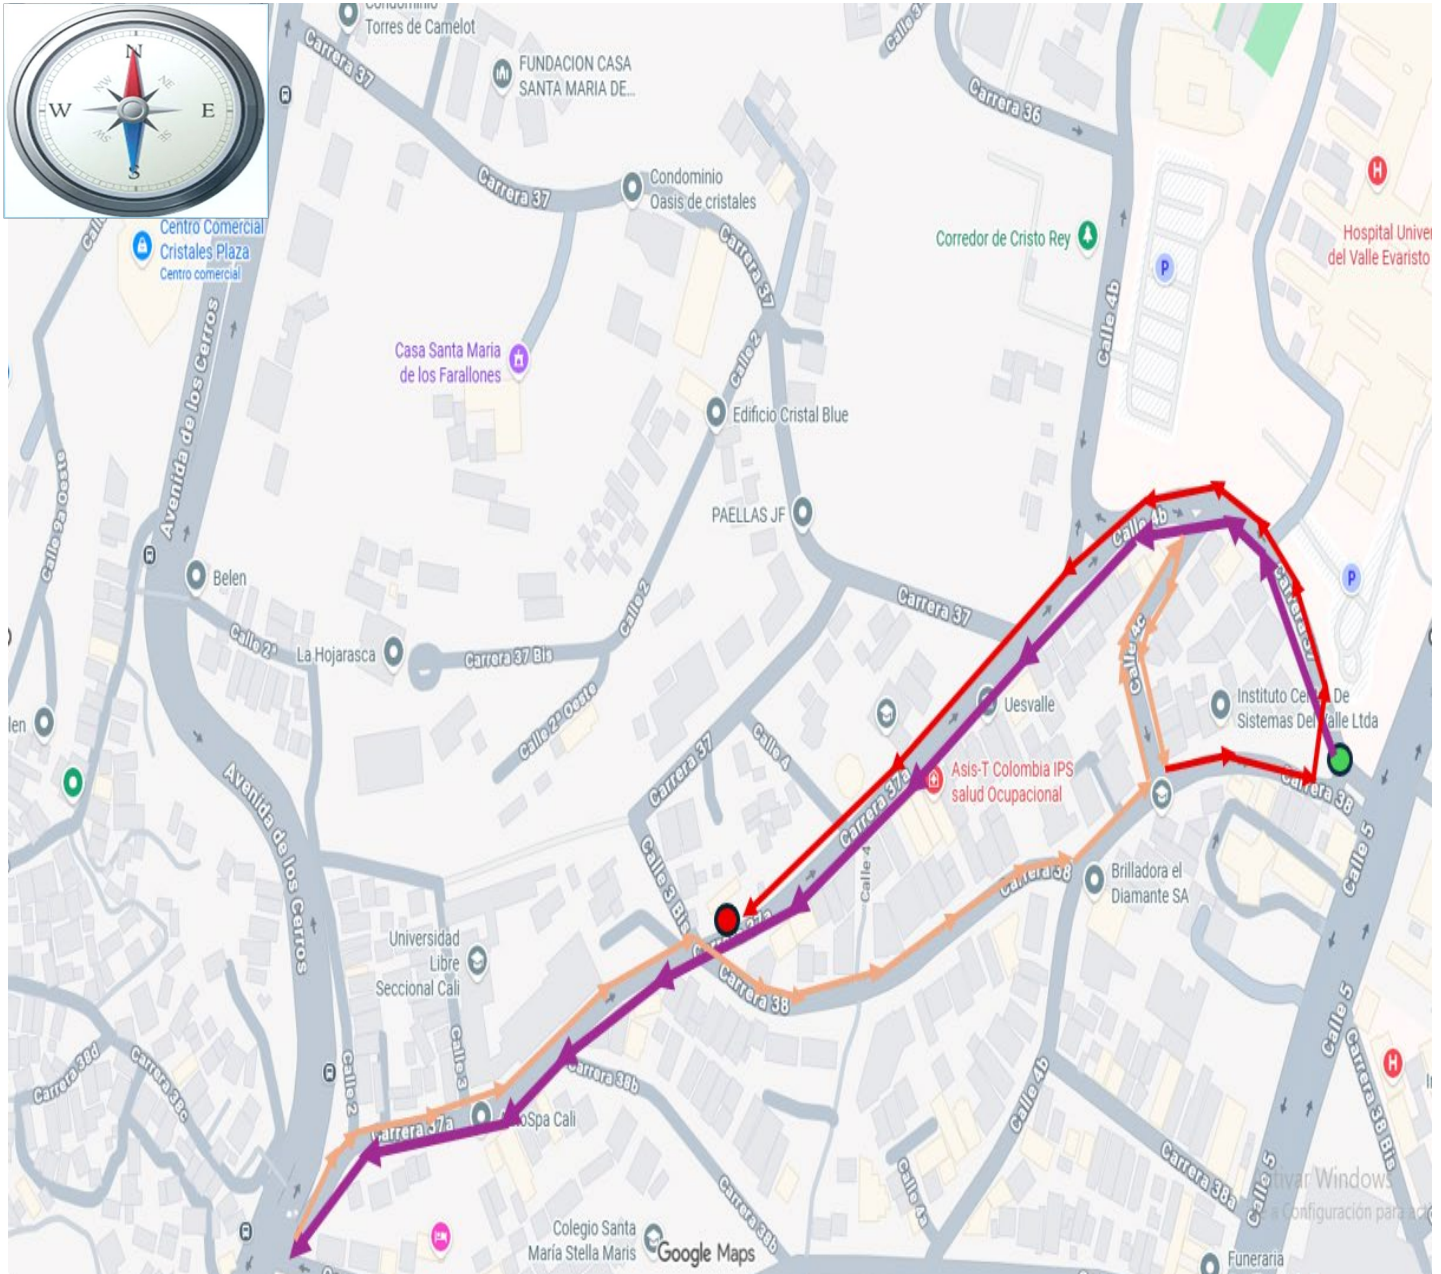

SERVIAMBIENTALES VALLE S.A. E.S.P.

BARRIDO DOMICILIARIO	BARRIO SANTA ISABEL Calle 4ª # 37 con 37ª
MICRO RUTA	TOTAL BARRIDO CUNETAS 7.53 KM
FRECUENCIA: LUN, MIE, VIE	 Inicio
HORARIO: 06:00 AM a 01:40 PM	 Final