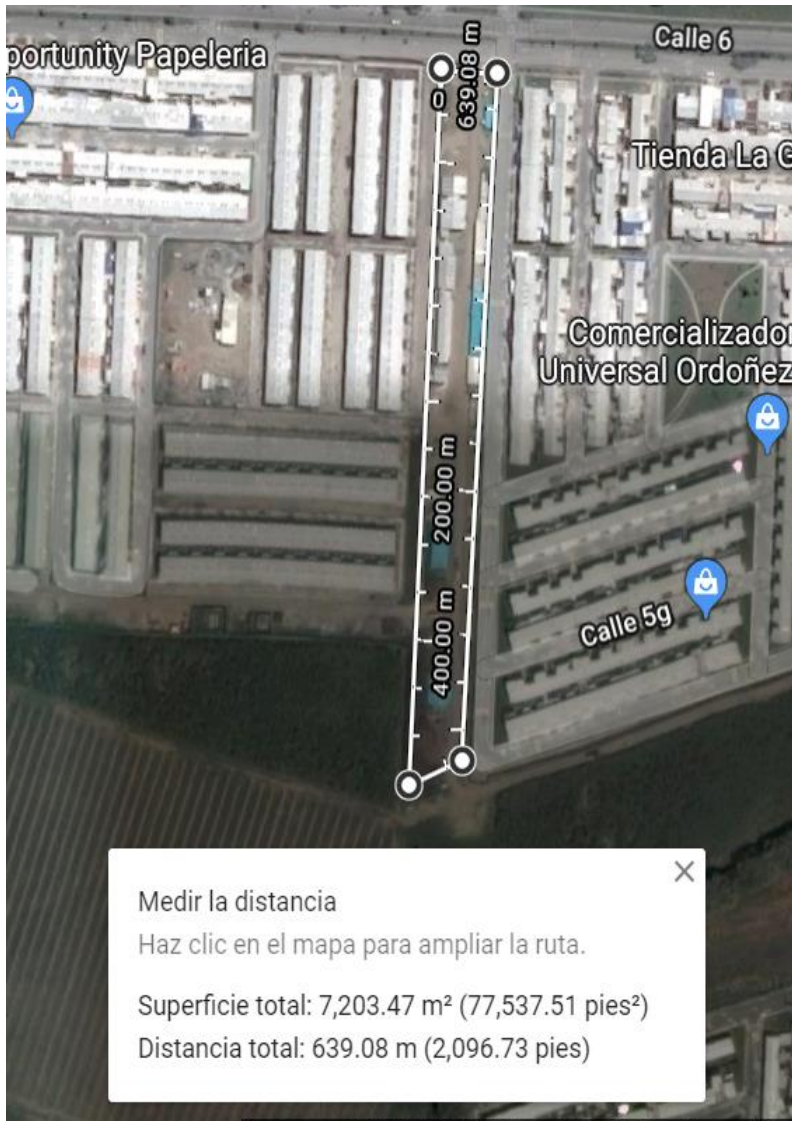

BARRIO ALMENDROS DE LA ITALIA

CALLE 4B CON CRA 29E

ALMENDROS DE LA ITALIA PARQUE 1 - 2.224,73 M2

CALLE 4B CON CRA 29B

ALMENDROS DE LA ITALIA PARQUE 2 - 2.598,75 M2

BARRIO ALMENDROS DE LA ITALIA

CARRERA 30 ENTRE CALLE 4 – 4C

DIAGONAL 25 Y 26 – CALLE 6A Y 7

REMANZOS DE LA ITALIA 2,571 M2

JARILLON REMANSOS DE LA ITALIA

DIAGONAL 25 Y 26 – CALLE 6A Y 7

JARILLON DE LA ITALIA – 4.062 M2

SEPARADOR VIAL Y PARQUE PASEO DE LA ITALIA

DIAGONAL 25 Y 26 – CALLE 6A Y 7

SEPARADOR VIA – 4.760 M2

SEPARADOR VIAL Y PARQUE OASIS DE LA ITALIA

Medir la distancia
Haz clic en el mapa para ampliar la ruta.

Superficie total: 7,203.47 m² (77,537.51 pies²)
Distancia total: 639.08 m (2,096.73 pies)