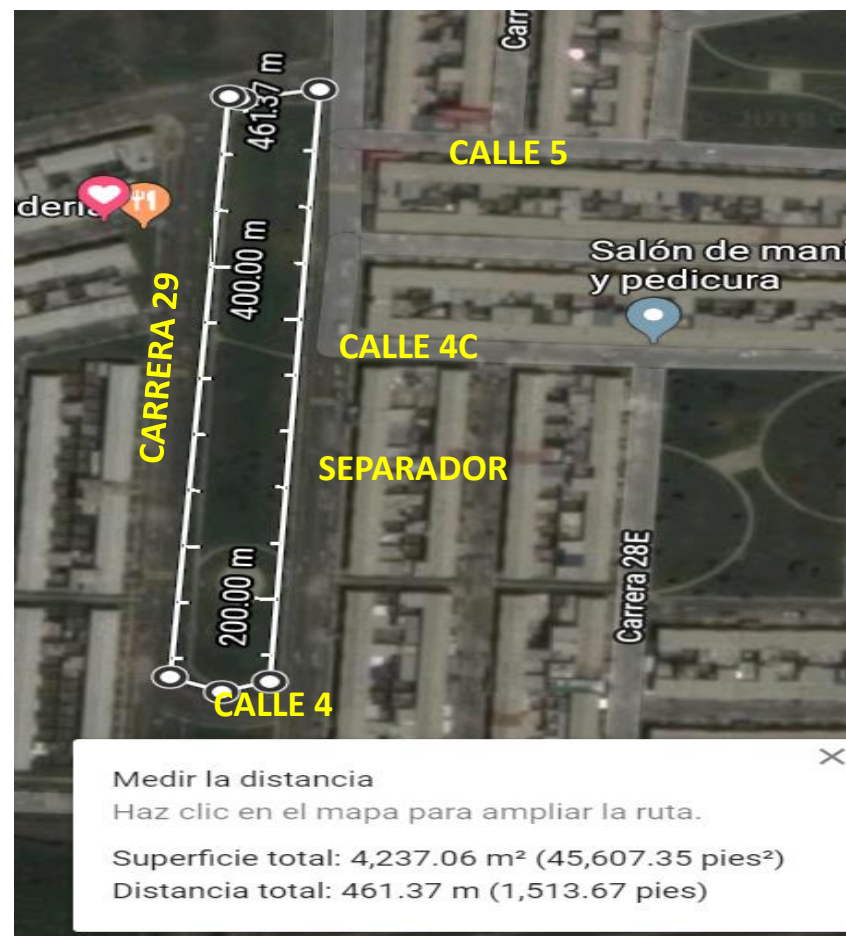

BARRIO ALMENDROS DE LA ITALIA

CALLE 4B CON CRA 29E

ALMENDROS DE LA ITALIA PARQUE 1 - 2.224,73 M2

CALLE 4B CON CRA 29B

ALMENDROS DE LA ITALIA PARQUE 2 - 2.598,75 M2

BARRIO ALMENDROS DE LA ITALIA

CARRERA 30 ENTRE CALLE 4 – 4C

ALMENDROS DE LA ITALIA SEPARADOR- 0.771,42 M2

CARRERA 29 ENTRE CALLE 4 – 5C

ALMENDROS DE LA ITALIA SEPARADOR – 4.237 M2

BARRIO ALMENDROS DE LA ITALIA

CARRERA 29 CON CALLE 4

ALMENDROS DE LA ITALIA PARQUE – 0,595 M2

BARRIO PARQUES DE LA ITALIA

CARRERA 24B Y 24C – CALLE 6A Y 7

PARQUES DE LA ITALIA PARQUE 1- 4.243,46 M2

CARRERA 24B Y 24C – CALLE 7 Y 8

PARQUES DE LA ITALIA PARQUE 2 – 4.845,95 M2

BARRIO PARQUES DE LA ITALIA

SEPARADOR VIA – 4.760 M2

SEPARADOR VIAL Y PARQUE OASIS DE LA ITALIA

Medir la distancia
Haz clic en el mapa para ampliar la ruta.

Superficie total: 7,203.47 m² (77,537.51 pies²)
Distancia total: 639.08 m (2,096.73 pies)