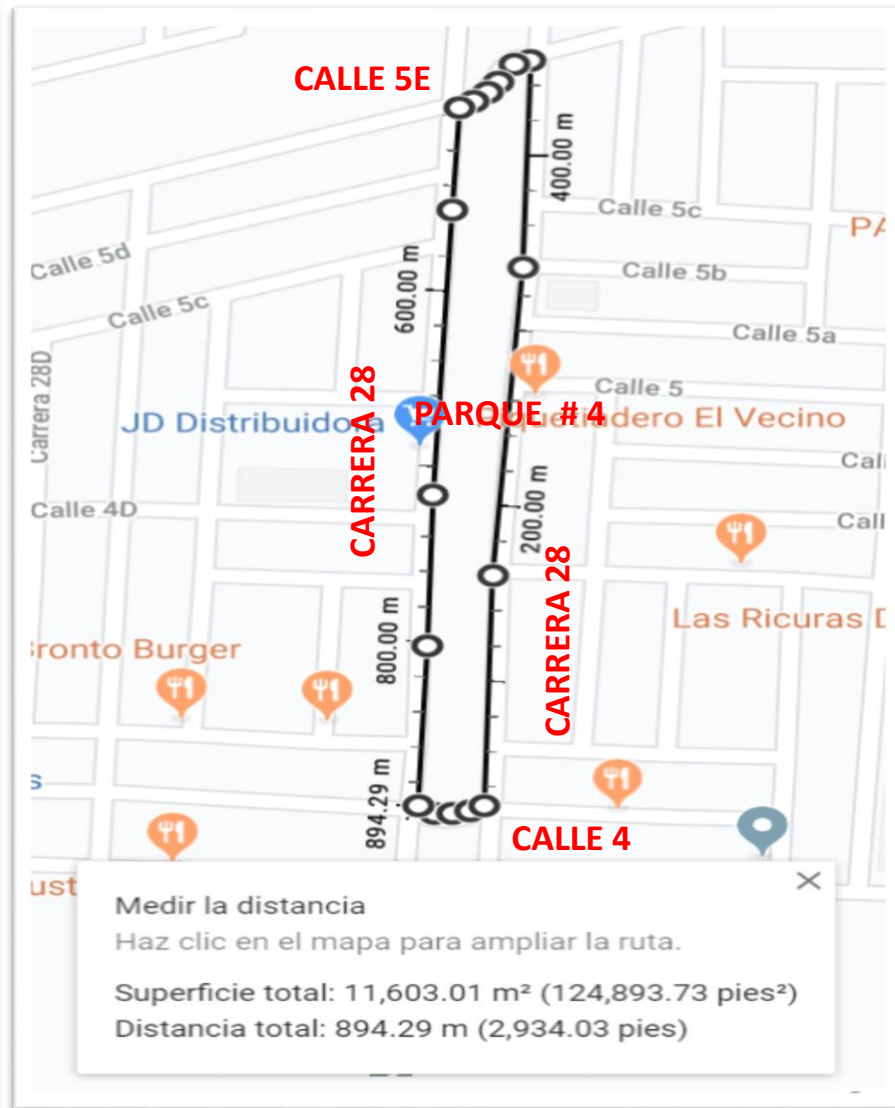

SEPARADOR 2 11,603 M2

TOTAL 57,561 M2