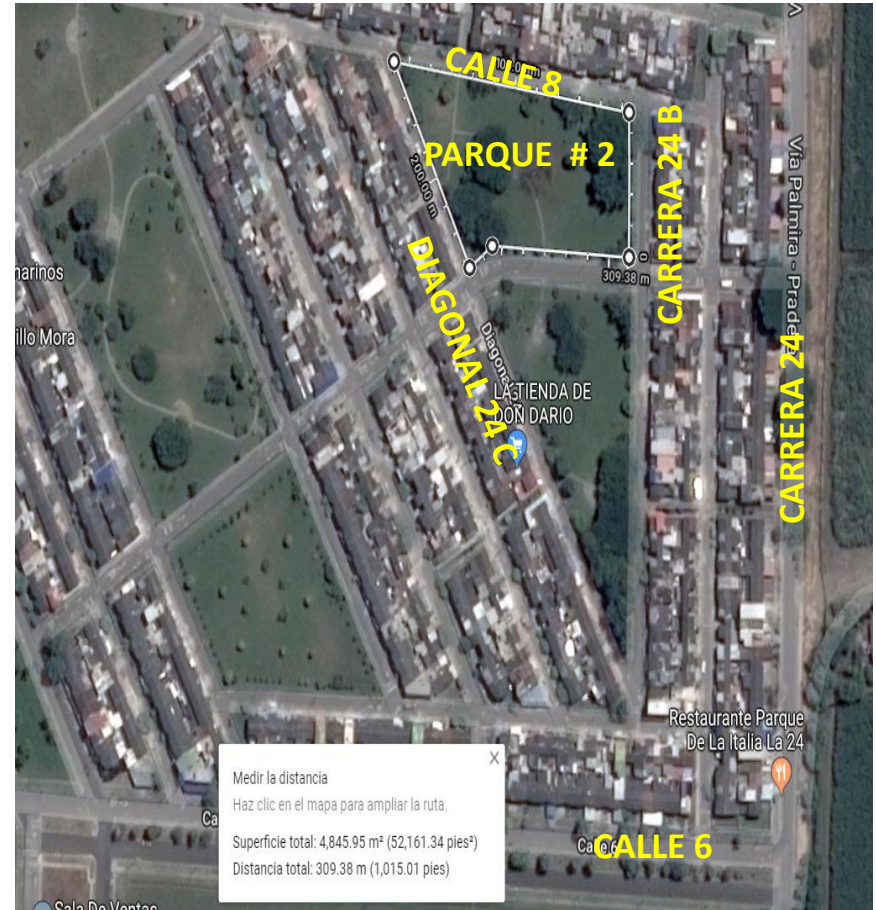

BARRIO ALMENDROS DE LA ITALIA

CALLE 4B CON CRA 29E

ALMENDROS DE LA ITALIA PARQUE 1 - 2.224,73 M2

CALLE 4B CON CRA 29B

ALMENDROS DE LA ITALIA PARQUE 2 - 2.598,75 M2

BARRIO ALMENDROS DE LA ITALIA

CARRERA 30 ENTRE CALLE 4 – 4C

ALMENDROS DE LA ITALIA SEPARADOR- 0.771,42 M2

CARRERA 29 ENTRE CALLE 4 – 5C

ALMENDROS DE LA ITALIA SEPARADOR – 4.237 M2

BARRIO ALMENDROS DE LA ITALIA

CARRERA 29 CON CALLE 4

ALMENDROS DE LA ITALIA PARQUE – 0,595 M2

BARRIO PARQUES DE LA ITALIA

CARRERA 24B Y 24C – CALLE 6A Y 7

PARQUES DE LA ITALIA PARQUE 1- 4.243,46 M2

CARRERA 24B Y 24C – CALLE 7 Y 8

PARQUES DE LA ITALIA PARQUE 2 – 4.845,95 M2

BARRIO PARQUES DE LA ITALIA

DIAGONAL 25 Y 26 – CALLE 6A Y 7

TOTAL 22,716,68 M2

PARQUES DE LA ITALIA PARQUE 3 – 4.565,37 M2

BARRIO PARQUES DE LA ITALIA

DIAGONAL 25 Y 26 – CALLE 6A Y 7

PARQUES DE LA ITALIA PARQUE 3 – 8.286,86 M2

TOTAL 31.003,54 M2