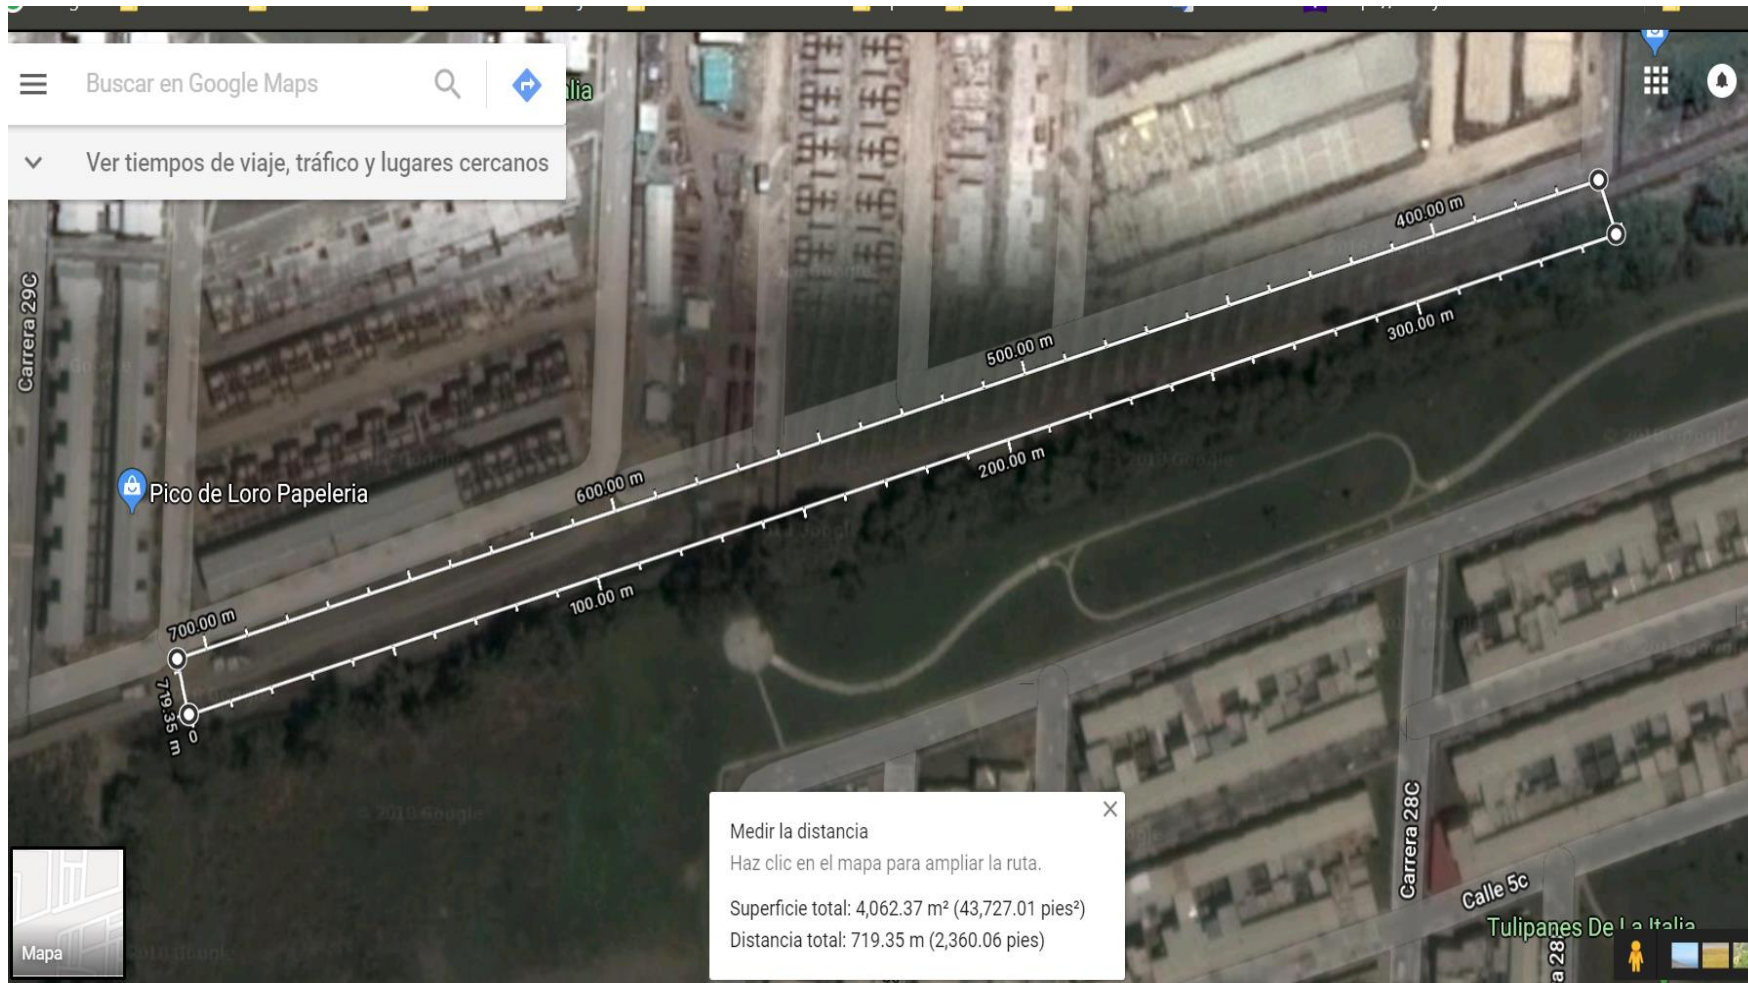

DIAGONAL 25 Y 26 – CALLE 6A Y 7

REMANZOS DE LA ITALIA 2,571 M2

JARILLON REMANSOS DE LA ITALIA

DIAGONAL 25 Y 26 – CALLE 6A Y 7

JARILLON DE LA ITALIA – 4.062 M2

SEPARADOR VIAL Y PARQUE PASEO DE LA ITALIA

DIAGONAL 25 Y 26 – CALLE 6A Y 7

SEPARADOR VIA – 4.760 M2

SEPARADOR VIAL Y PARQUE OASIS DE LA ITALIA

Medir la distancia
Haz clic en el mapa para ampliar la ruta.

Superficie total: 7,203.47 m² (77,537.51 pies²)
Distancia total: 639.08 m (2,096.73 pies)

SEPARADOR VIA – 7.203,47 M2

Medir la distancia
Haz clic en el mapa para ampliar la ruta.

Superficie total: 2,750.26 m² (29,603.53 pies²)
Distancia total: 216.15 m (709.14 pies)

PARQUE OASIS ITALIA – 2,750 M2