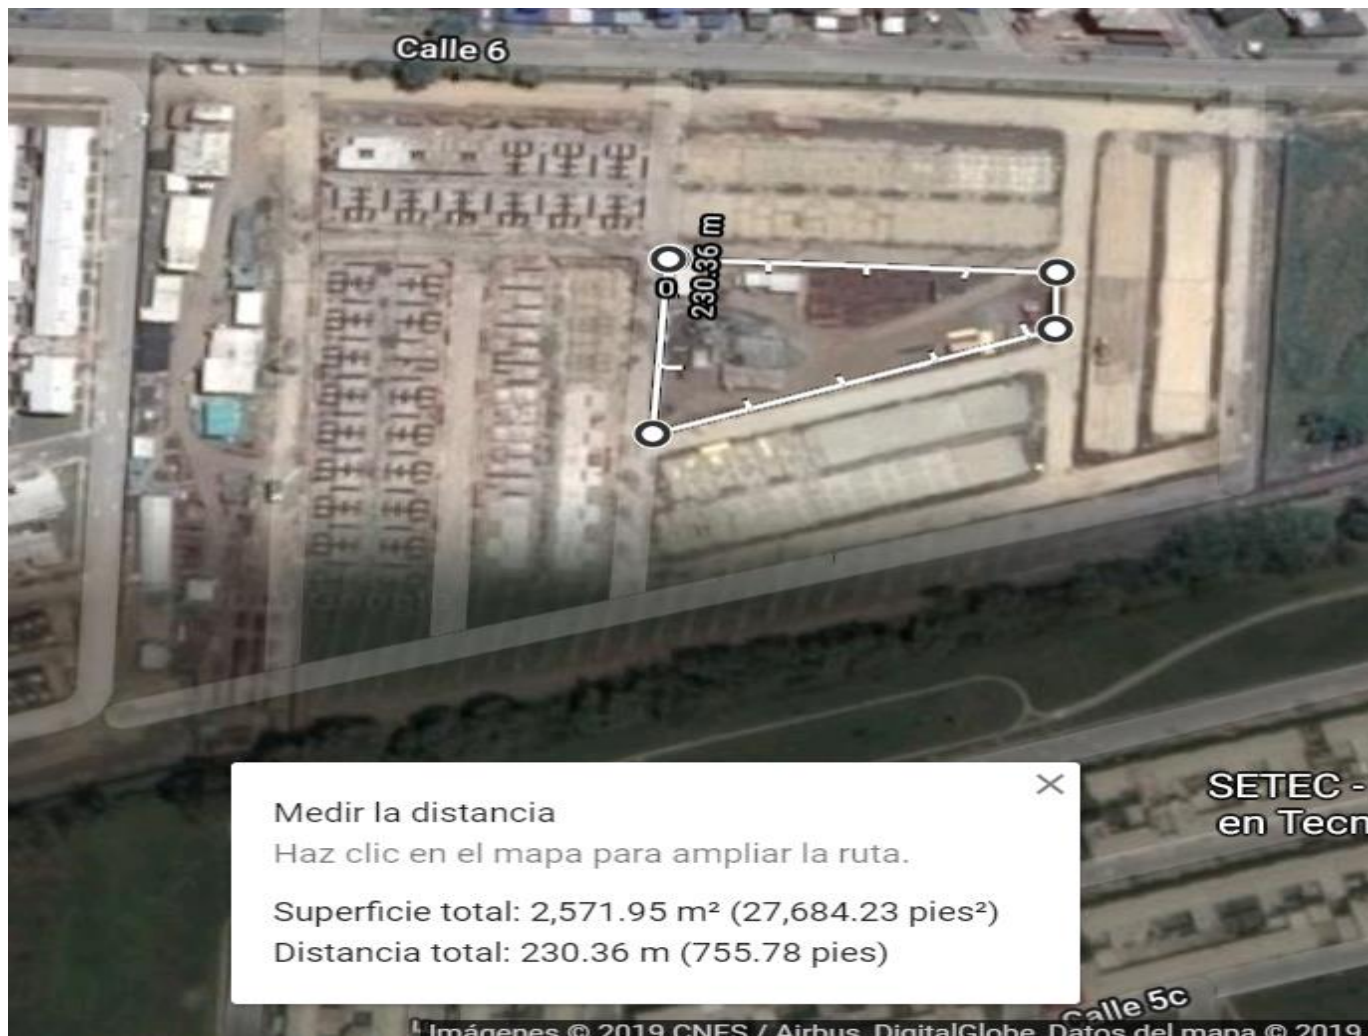

PROPUESTA 1
26,367 M2

BARRIO PARAISO DE LA ITALIA

CARRERA 30 – CALLE 5I

PARAISO DE LA ITALIA 2,867,43 M2

BARRIO PASEO DE LA ITALIA

CARRERA 29A – CALLE 5I

PASEO DE LA ITALIA 2,154,13 M2

BARRIO REMANSOS DE LA ITALIA

DIAGONAL 25 Y 26 – CALLE 6A Y 7

REMANZOS DE LA ITALIA 2,571 M2

JARILLON REMANSOS DE LA ITALIA

DIAGONAL 25 Y 26 – CALLE 6A Y 7

JARILLON DE LA ITALIA – 4.062 M2

SEPARADOR VIAL Y PARQUE PASEO DE LA ITALIA

DIAGONAL 25 Y 26 – CALLE 6A Y 7

SEPARADOR VIA – 4.760 M2

SEPARADOR VIAL Y PARQUE OASIS DE LA ITALIA

Medir la distancia
Haz clic en el mapa para ampliar la ruta.

Superficie total: 7,203.47 m² (77,537.51 pies²)
Distancia total: 639.08 m (2,096.73 pies)

SEPARADOR VIA – 7.203,47 M2

Medir la distancia
Haz clic en el mapa para ampliar la ruta.

Superficie total: 2,750.26 m² (29,603.53 pies²)
Distancia total: 216.15 m (709.14 pies)

PARQUE OASIS ITALIA – 2,750 M2