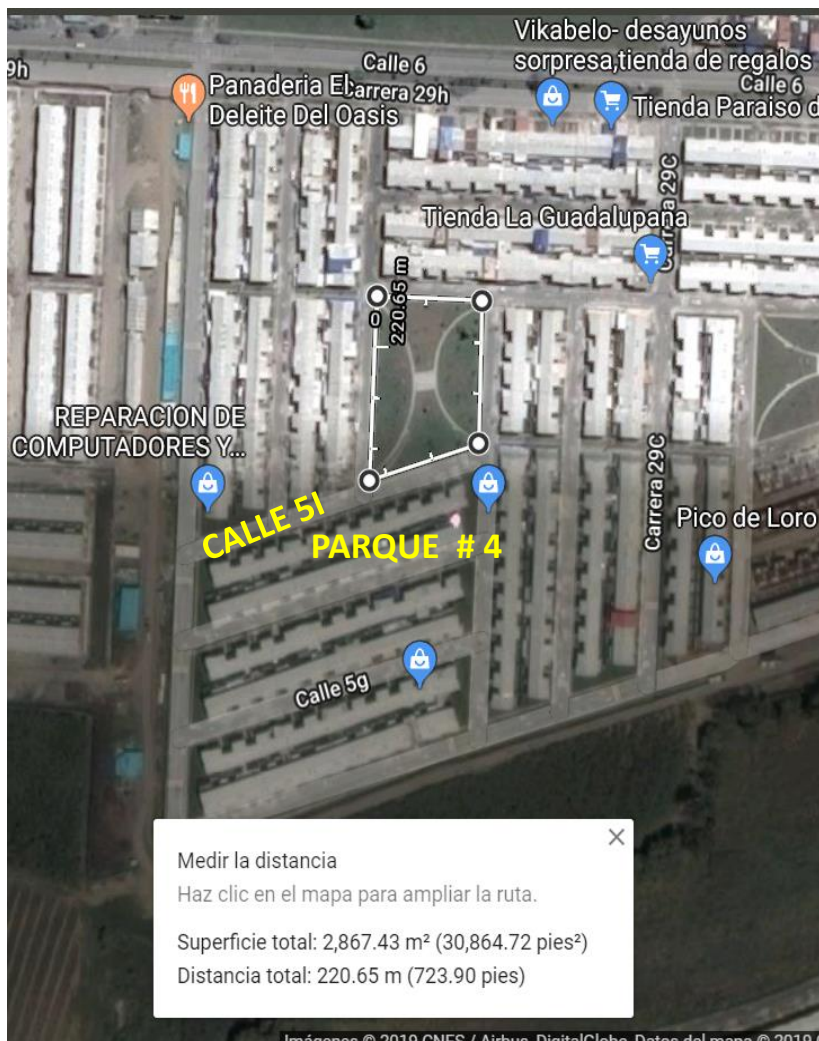

BARRIO PARAISO DE LA ITALIA

CARRERA 30 – CALLE 5I

PARAISO DE LA ITALIA 2,867,43 M2