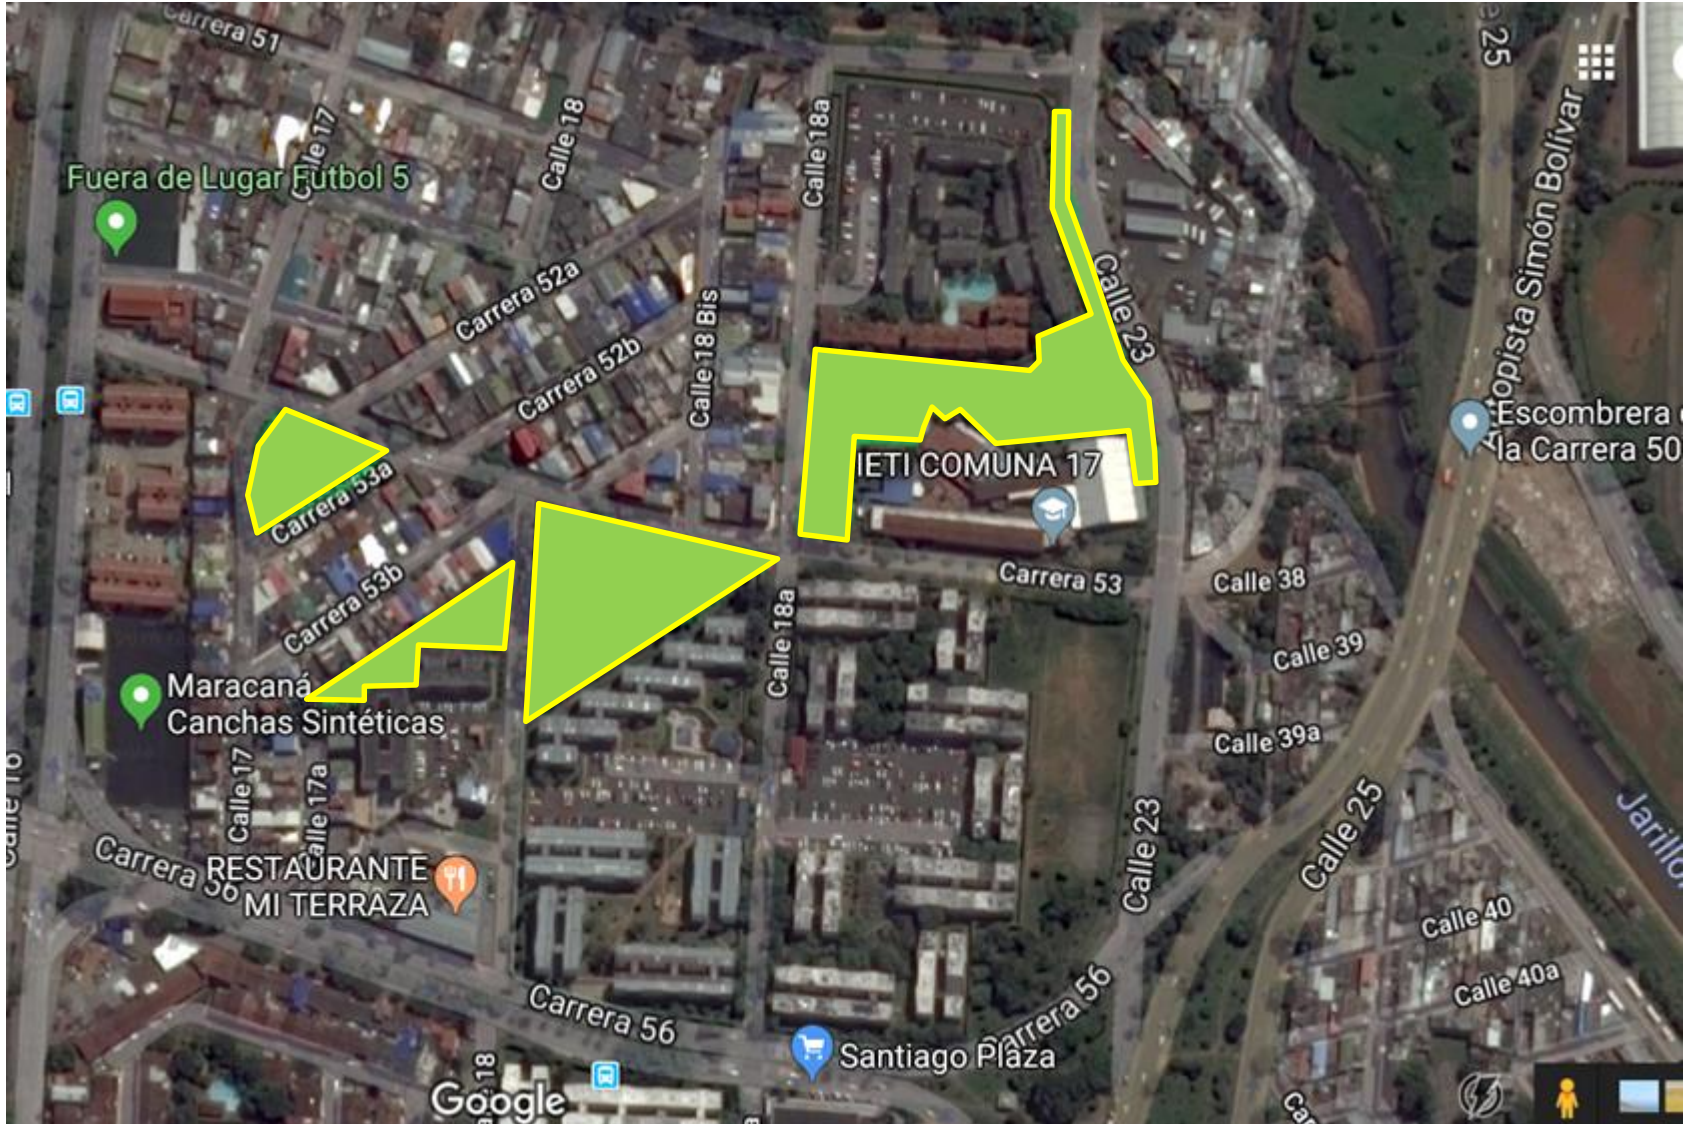

**PARQUES COMUNA 17**

## PARQUES COMUNA 17

## PARQUES BARRIO CAÑAVERALES 36.443 MTRS2

FRECUENCIA	COMUNA	UBICACION/BARRIO	DIRECCION	TIPO DE ZONA	AREA M2
1 MENSUAL	17	CAÑAVERALES/SAMANES	CRA 52 A LA 54 - CALLE 18A A LA 23	ZONA VERDE CANCHA, PARQUE CONTINUO COLEGIO, ZONAS BLANDAS LATERALES COLEGIO	8853
1 MENSUAL	17	CAÑAVERALES/SAMANES	CRA 53 - CALLE 18A A CALLE 23	PARQUE	4227
1 MENSUAL	17	CAÑAVERALES/SAMANES	CRA 53B - CALLE 17A CALLE 18	PARQUE	1742
1 MENSUAL	17	CAÑAVERALES/SAMANES	CRA 53 A CRA 53A - CALLE 17	ZONA VERDE	1477
1 MENSUAL	17	CAÑAVERALES/SAMANES	CRA 50 A CRA 56 - CALLE 16 A CALLE 23	ZONA BLANDAS	2990
1 MENSUAL	17	CAÑAVERALES/SAMANES	CRA 65B A CRA 65C CON CALLE 18	CANCHA FUTBOL Y ALREDEDORES	6346
1 MENSUAL	17	CAÑAVERALES/SAMANES	CRA 61 A CRA 63 CON CALLE 17	ZONA VERDE PASAJE	3401
1 MENSUAL	17	CAÑAVERALES/SAMANES	CRA 57 A CRA 61 CON CALLE 17	ZONA VERDE PASAJE	6316
1 MENSUAL	17	CAÑAVERALES/SAMANES	CRA 56 A CRA 66 - CALLE 16A A CALLE 25	ZONAS BLANDAS	1091
	TOTAL				<b>36443</b>