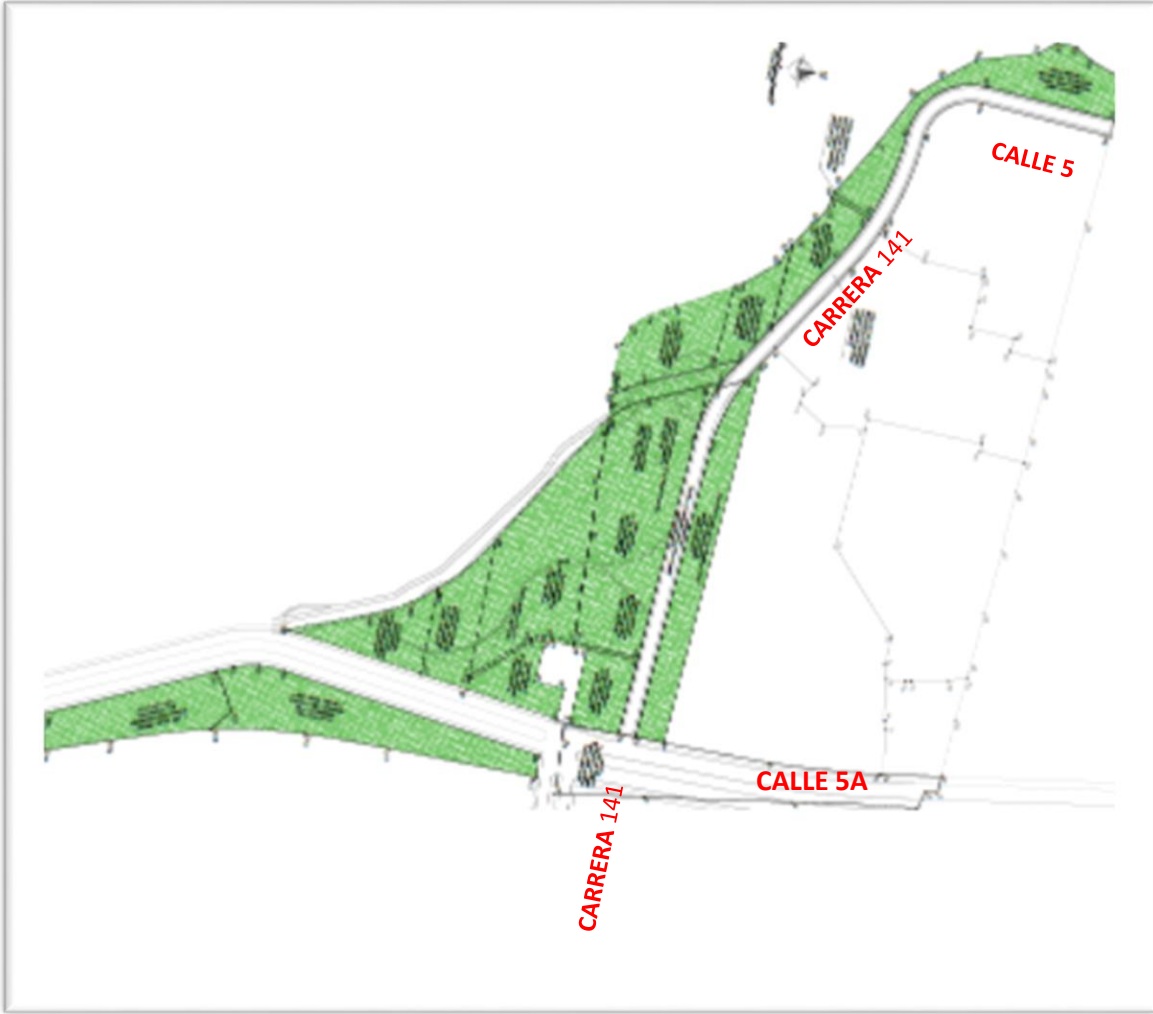

## PARQUES COMUNA 17

## PARQUES BARRIO CAÑAVERALES 36.443 MTRS2

FRECUENCIA	COMUNA	UBICACION/BARRIO	DIRECCION	TIPO DE ZONA	AREA M2
1 MENSUAL	17	CAÑAVERALES/SAMANES	CRA 52 A LA 54 - CALLE 18A A LA 23	ZONA VERDE CANCHA, PARQUE CONTINUO COLEGIO, ZONAS BLANDAS LATERALES COLEGIO	8853
1 MENSUAL	17	CAÑAVERALES/SAMANES	CRA 53 - CALLE 18A A CALLE 23	PARQUE	4227
1 MENSUAL	17	CAÑAVERALES/SAMANES	CRA 53B - CALLE 17A CALLE 18	PARQUE	1742
1 MENSUAL	17	CAÑAVERALES/SAMANES	CRA 53 A CRA 53A - CALLE 17	ZONA VERDE	1477
1 MENSUAL	17	CAÑAVERALES/SAMANES	CRA 50 A CRA 56 - CALLE 16 A CALLE 23	ZONA BLANDAS	2990
1 MENSUAL	17	CAÑAVERALES/SAMANES	CRA 65B A CRA 65C CON CALLE 18	CANCHA FUTBOL Y ALREDEDORES	6346
1 MENSUAL	17	CAÑAVERALES/SAMANES	CRA 61 A CRA 63 CON CALLE 17	ZONA VERDE PASAJE	3401
1 MENSUAL	17	CAÑAVERALES/SAMANES	CRA 57 A CRA 61 CON CALLE 17	ZONA VERDE PASAJE	6316
1 MENSUAL	17	CAÑAVERALES/SAMANES	CRA 56 A CRA 66 - CALLE 16A A CALLE 25	ZONAS BLANDAS	1091
	TOTAL				<b>36443</b>

# PARQUES BARRIO PANCE 57.143 MTR 2

**PARQUES BARRIO PANCE 57.143 MTR 2**

FRECUENCIA	COMUNA	UBICACION/BARRIO	DIRECCION	TIPO DE ZONA	AREA M2
1MENSUAL	22	PANCE	CALLE 3 - CRA 140	PARQUE PRINCIPAL	57143
1MENSUAL	22	PANCE	CALLE 3 - CRA 140	ANDA LADO CONJ. RES. ALTO PANCE	
1MENSUAL	22			ZONA BLANDA	
	TOTAL				57143

**TOTAL AREAS DE CORTE DE CESPED 130,702 MTRS2**