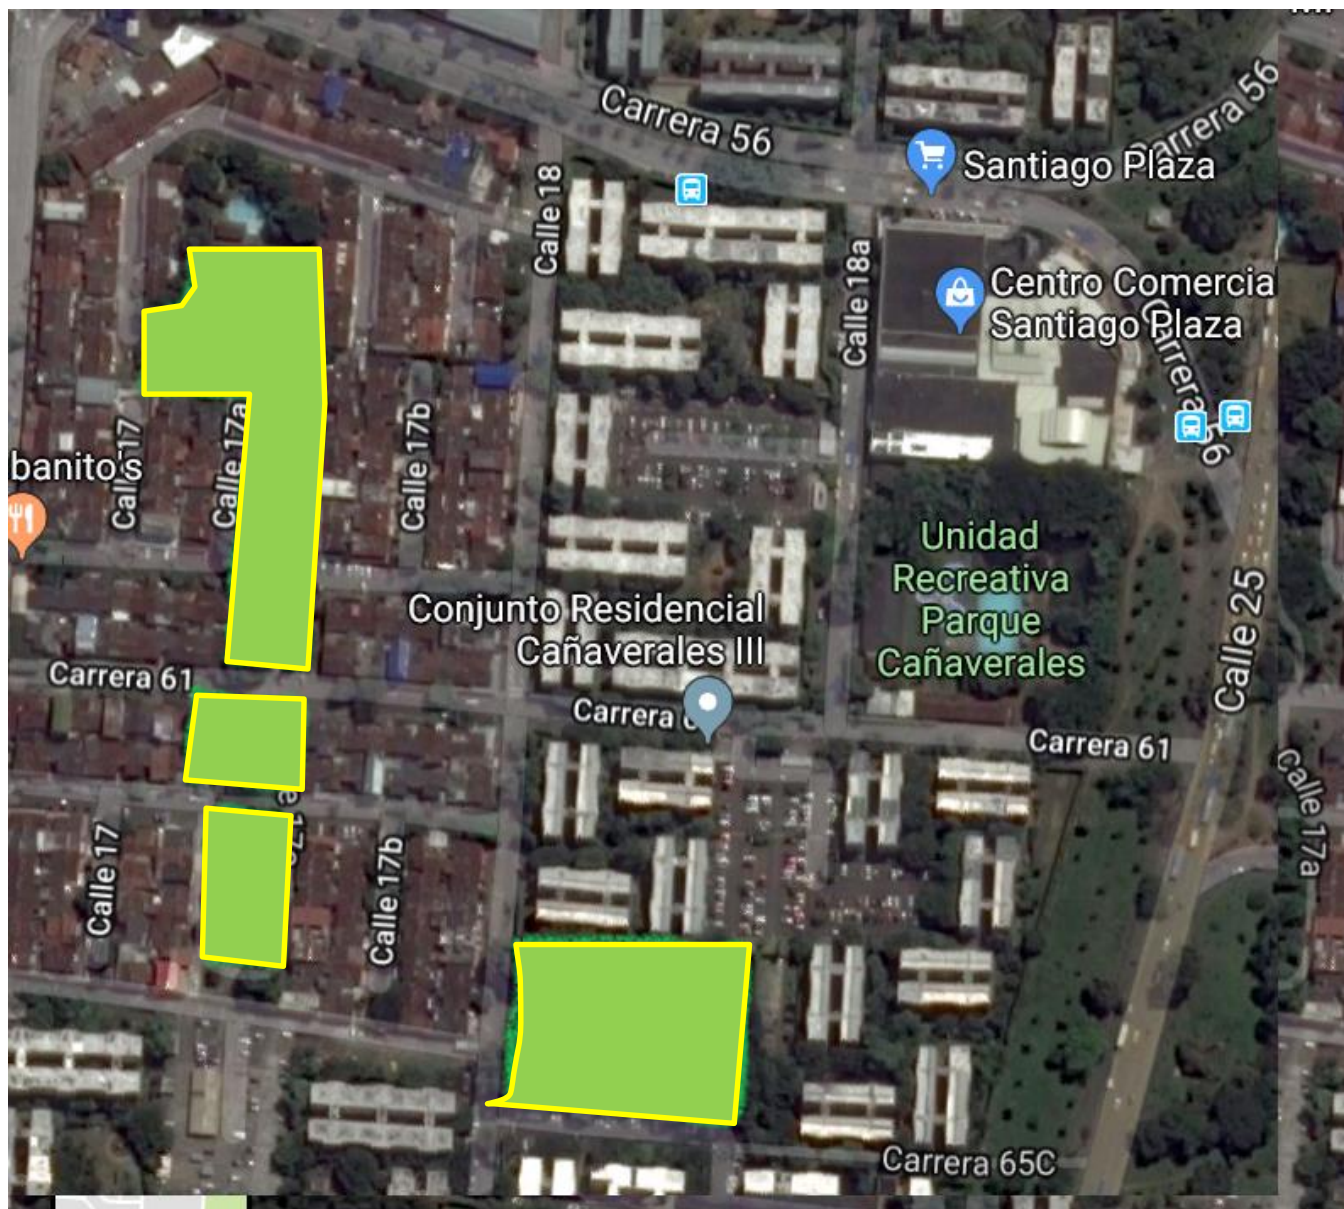

**PARQUES COMUNA 17**

## PARQUES COMUNA 17

## PARQUES BARRIO CAÑAVERALES 36.443 MTRS2

FRECUENCIA	COMUNA	UBICACION/BARRIO	DIRECCION	TIPO DE ZONA	AREA M2
1 MENSUAL	17	CAÑAVERALES/SAMANES	CRA 52 A LA 54 - CALLE 18A A LA 23	ZONA VERDE CANCHA, PARQUE CONTINUO COLEGIO, ZONAS BLANDAS LATERALES COLEGIO	8853
1 MENSUAL	17	CAÑAVERALES/SAMANES	CRA 53 - CALLE 18A A CALLE 23	PARQUE	4227
1 MENSUAL	17	CAÑAVERALES/SAMANES	CRA 53B - CALLE 17A CALLE 18	PARQUE	1742
1 MENSUAL	17	CAÑAVERALES/SAMANES	CRA 53 A CRA 53A - CALLE 17	ZONA VERDE	1477
1 MENSUAL	17	CAÑAVERALES/SAMANES	CRA 50 A CRA 56 - CALLE 16 A CALLE 23	ZONA BLANDAS	2990
1 MENSUAL	17	CAÑAVERALES/SAMANES	CRA 65B A CRA 65C CON CALLE 18	CANCHA FUTBOL Y ALREDEDORES	6346
1 MENSUAL	17	CAÑAVERALES/SAMANES	CRA 61 A CRA 63 CON CALLE 17	ZONA VERDE PASAJE	3401
1 MENSUAL	17	CAÑAVERALES/SAMANES	CRA 57 A CRA 61 CON CALLE 17	ZONA VERDE PASAJE	6316
1 MENSUAL	17	CAÑAVERALES/SAMANES	CRA 56 A CRA 66 - CALLE 16A A CALLE 25	ZONAS BLANDAS	1091
	TOTAL				<b>36443</b>