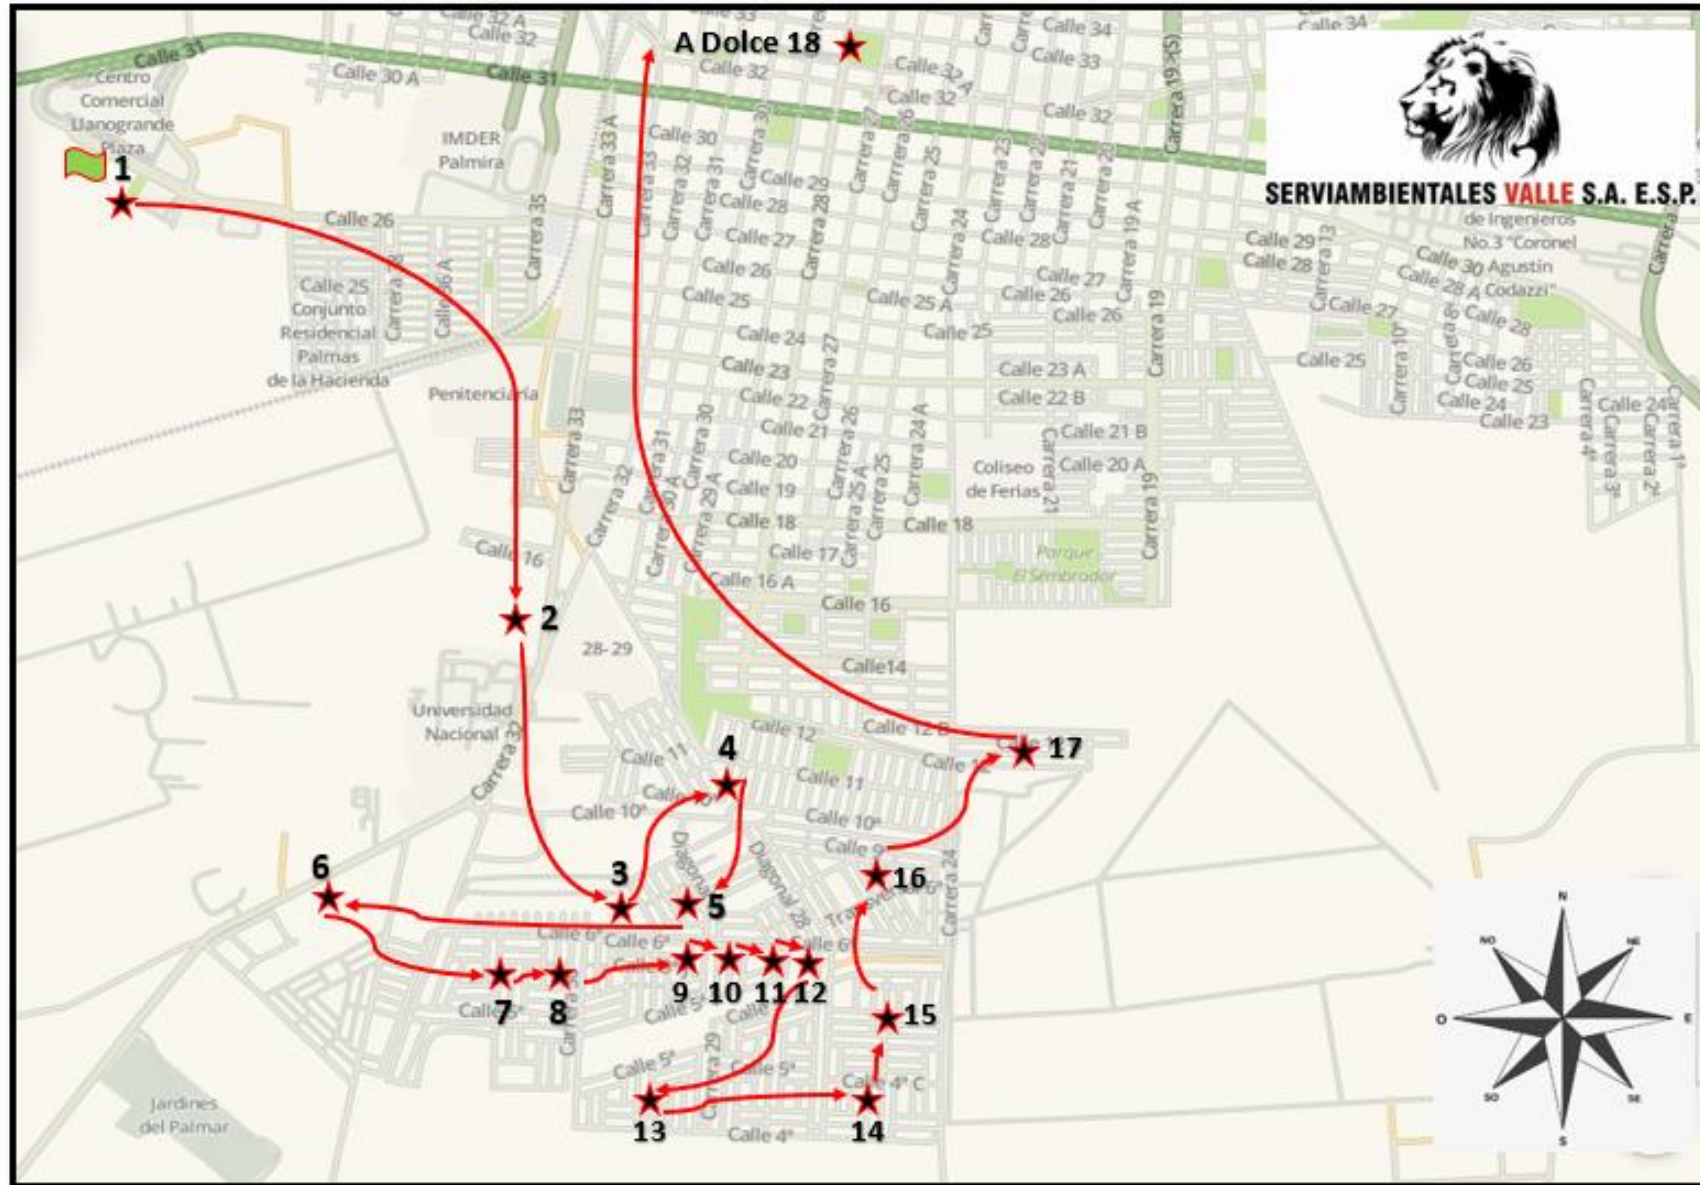

 INICIO MIC.RUTA

 FINAL MIC.RUTA

RECOLECCION Y TRANSPORTE DE RESIDUOS SOLIDOS

MICRORUTA N° 1

SERVIAMBIENTALES VALLE S.A. E.S.P.

→ RUTA ★ BARRIO ★ INICIO MIC.RUTA

RECOLECCION Y TRANSPORTE DE RESIDUOS SOLIDOS

MICRORUTA N° 1

SERVIAMBIENTALES VALLE S.A. E.S.P.

→ RUTA

★ BARRIO

🚩 FINAL MIC.RUTA

RECOLECCION Y TRANSPORTE DE RESIDUOS SOLIDOS

MICRORUTA N° 2

SERVIAMBIENTALES VALLE S.A. E.S.P.

MICRORUTA 2 Recolección de Residuos Sólidos No aprovechables MARTES-JUEVES Y SABADO MUNICIPIO DE PALMIRA (Valle del Cauca)					
Barrio		Comuna	Tipo de Servicio	Hora Estimada	Tipo de Vehículo
19	 Senderos de la Italia	7	Urbano	6:00 a.m. a 9:00 a.m.	Compactador
20	Doral 1,2,3,4	7	Urbano	6:00 a.m. a 9:00 a.m.	Compactador
21	Reservas de la Italia	7	Urbano	7:00 a.m. a 10:00 a.m.	Compactador
22	Brisas de la Italia	7	Urbano	7:00 a.m. a 10:00 a.m.	Compactador
23	Campos de la Italia	7	Urbano	8:00 a.m. a 11:00 a.m.	Compactador
24	Paraiso de la Italia	7	Urbano	9:00 a.m. a 12:00 a.m.	Compactador
25	Tulipanes	7	Urbano	9:00 a.m. a 12:00 a.m.	Compactador
26	Sembrador 1	7	Urbano	9:00 a.m. a 12:00 a.m.	Compactador
27	Portal del Sembrador	7	Urbano	9:00 a.m. a 12:00 a.m.	Compactador
28	Sembrador 2	7	Urbano	9:00 a.m. a 12:00 a.m.	Compactador
29	Guayacanes del Parque	7	Urbano	10:00 a.m. a 1:00 p.m.	Compactador
30	Villa Rivera	7	Urbano	10:00 a.m. a 1:00 p.m.	Compactador
31	Rincon de las Flores 2	6	Urbano	10:00 a.m. a 1:00 p.m.	Compactador
32	Rincon de las Flores 3	6	Urbano	10:00 a.m. a 1:00 p.m.	Compactador
33	Ciudadela Pamira	6	Urbano	10:00 a.m. a 1:00 p.m.	Compactador
34	Mirador de las flores	6	Urbano	10:00 a.m. a 1:00 p.m.	Compactador
35	Sauces	5	Urbano	11:00 a.m. a 2:00 p.m.	Compactador
36	Siete de Agosto	5	Urbano	11:00 a.m. a 2:00 p.m.	Compactador
37	 La Gran Colombia	1	Comercial	11:00 a.m. a 2:00 p.m.	Compactador

 INICIO MIC.RUTA

 FINAL MIC.RUTA

RECOLECCION Y TRANSPORTE DE RESIDUOS SOLIDOS

MICRORUTA N° 3

SERVIAMBIENTALES VALLE S.A. E.S.P.

→ RUTA

★ BARRIO

INICIO MIC.RUTA 