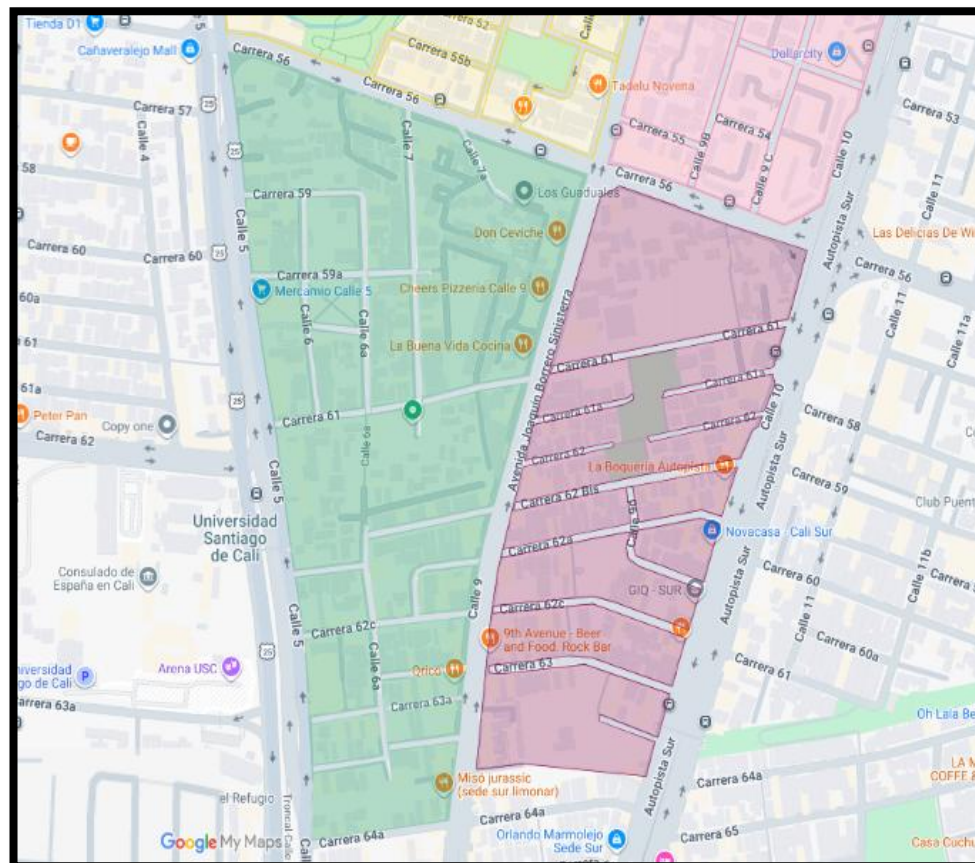

MACRO 05 - MICRO 05

BARRIOS

**EL LIMONAR
JOAQUIN BORRERO
NUEVA TEQUENDAMA
CAMINO REAL**

DIRECCION

**CARRERA 56 A 66
CALLE 5 A CALLE 10**

FRECUENCIA MENSUAL

HORA 6AM A 2PM

ZONAS BLANDAS, PARQUES

METROS INTERVENIR 15,599 MT

AREAS DE CORTE SERVIAMBIENTALES VALLE

FRECUENCIA	MICRO RUTA	COMUNA	UBICACION/BARRIO	DIRECCION	TIPO DE ZONA	AREA M2
1 MENSUAL	5	19	EL LIMONAR	CARRERA 62ª Y 62C / CALLE 9 – 10	ZONA VERDE, JUEGOS INFANTILES, CANCHA , ZONAS BLANDAS LATERALES	4999
1 MENSUAL		19	EL LIMONAR	CARRERA 62BIS - 61 / CALLE 9 – 10	ZONA VERDE, JUEGOS INFANTILES, SENDERO PEATONAL , ZONAS BLANDAS LATERALES	6977
1 MENSUAL		19	JOAQUIN BORRERO SINISTERRA	CARRERA 59 - 60 / CALLE 6 – 6A	ZONA VERDE, JUEGOS INFANTILES, SENDERO PEATONAL , ZONAS BLANDAS LATERALES	3623