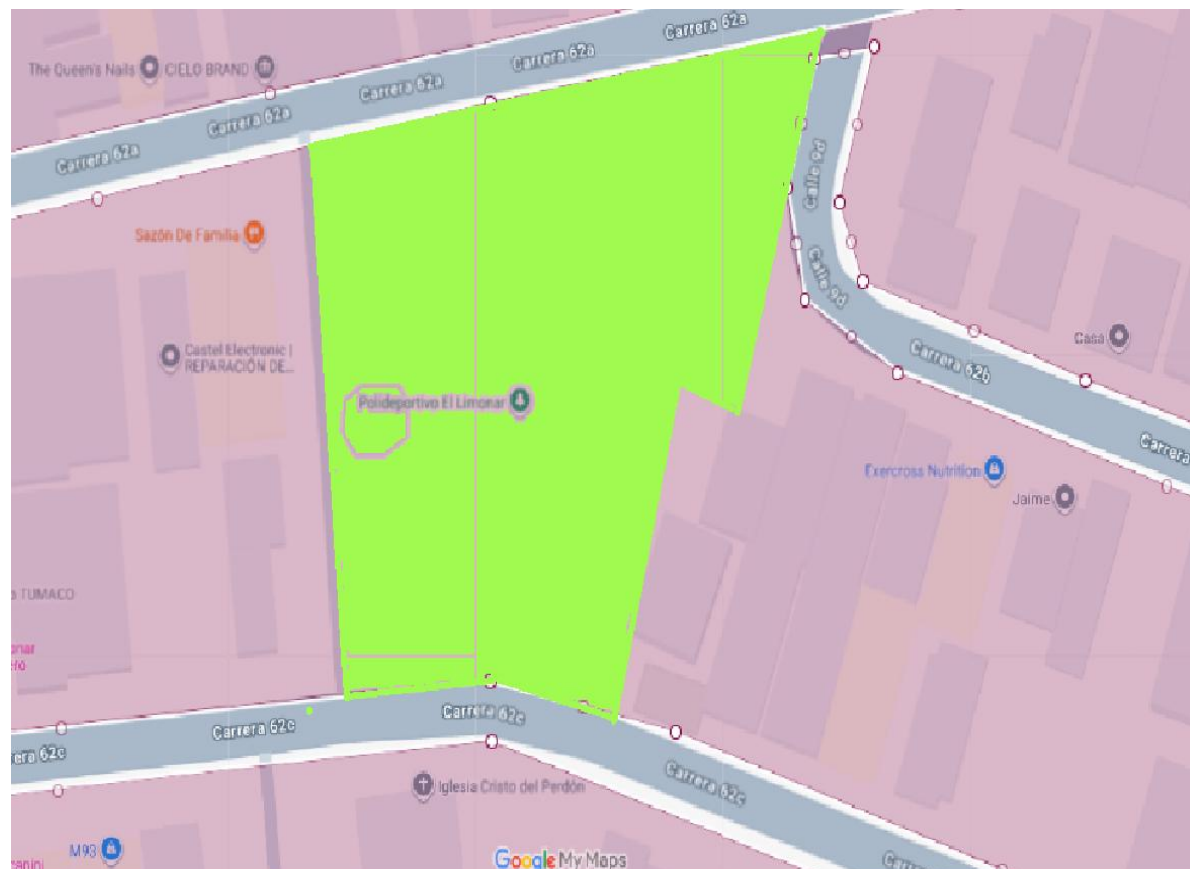

METROS INTERVENIR 15,599 MT

AREAS DE CORTE SERVIAMBIENTALES VALLE

FRECUENCIA	MICRO RUTA	COMUNA	UBICACION/BARRIO	DIRECCION	TIPO DE ZONA	AREA M2
1 MENSUAL	5	19	EL LIMONAR	CARRERA 62ª Y 62C / CALLE 9 – 10	ZONA VERDE, JUEGOS INFANTILES, CANCHA , ZONAS BLANDAS LATERALES	4999
1 MENSUAL		19	EL LIMONAR	CARRERA 62BIS - 61 / CALLE 9 – 10	ZONA VERDE, JUEGOS INFANTILES, SENDERO PEATONAL , ZONAS BLANDAS LATERALES	6977
1 MENSUAL		19	JOAQUIN BORRERO SINISTERRA	CARRERA 59 - 60 / CALLE 6 – 6A	ZONA VERDE, JUEGOS INFANTILES, SENDERO PEATONAL , ZONAS BLANDAS LATERALES	3623

MACRO 05 - MICRO 05

BARRIOS

EL LIMONAR
JOAQUIN BORRERO
NUEVA TEQUENDAMA
CAMINO REAL

DIRECCION

CARRERA 56 A 66
CALLE 5 A CALLE 10

FRECUENCIA MENSUAL

HORA 6AM A 2PM

ZONA PARQUE LIMONAR 1

METROS INTERVENIR 4,999 MT

AREAS DE CORTE SERVIAMBIENTALES VALLE

FRECUENCIA	MICRO RUTA	COMUNA	UBICACION/BARRIO	DIRECCION	TIPO DE ZONA	AREA M2
1 MENSUAL	5	19	EL LIMONAR	CARRERA 62ª Y 62C / CALLE 9 – 10	ZONA VERDE, JUEGOS INFANTILES, CANCHA , ZONAS BLANDAS LATERALES	4999
1 MENSUAL		19	EL LIMONAR	CARRERA 62BIS - 61 / CALLE 9 – 10	ZONA VERDE, JUEGOS INFANTILES, SENDERO PEATONAL , ZONAS BLANDAS LATERALES	6977
1 MENSUAL		19	JOAQUIN BORRERO SINISTERRA	CARRERA 59 - 60 / CALLE 6 – 6A	ZONA VERDE, JUEGOS INFANTILES, SENDERO PEATONAL , ZONAS BLANDAS LATERALES	3623