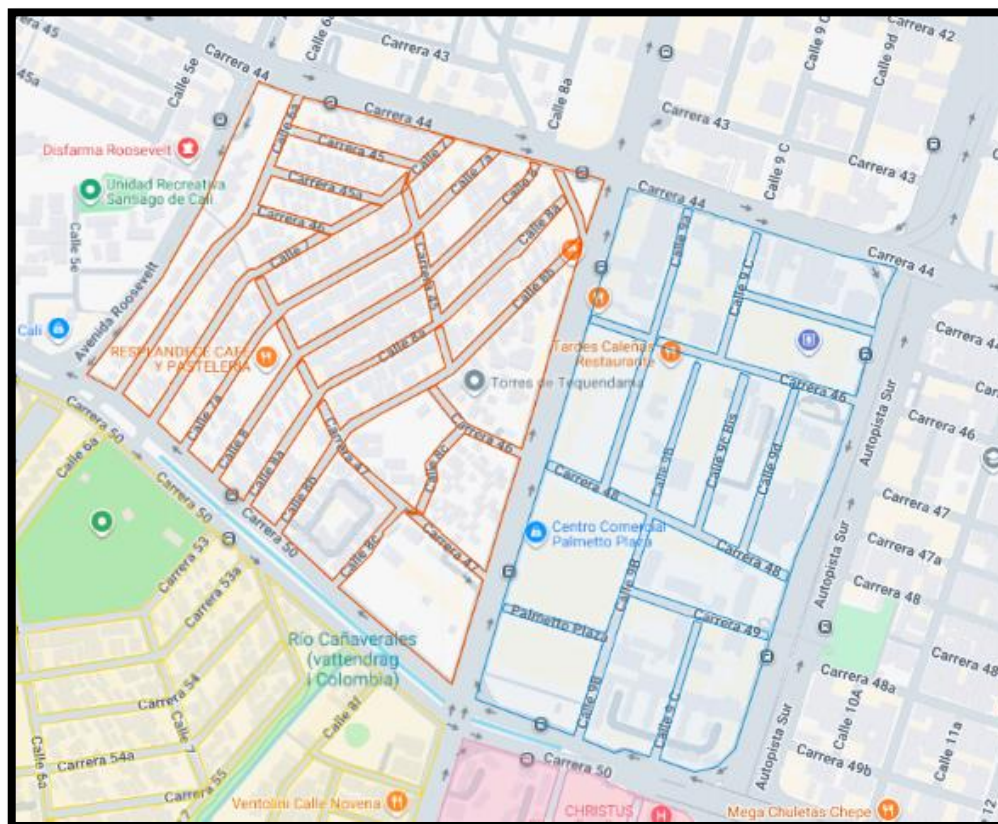

METROS INTERVENIR 5,288 MT

1 MENSUAL	6	19	CAMINO REAL	CARRERA 55A Y 56 / CALLE 5 Y 6A	ZONA VERDE, JUEGOS INFANTILES, SENDERO PEATONAL , ZONAS BLANDAS LATERALES	23348
1 MENSUAL		19	CAMINO REAL	CARRERA 52 Y 55 / CALLE 8F Y 8H	ZONA VERDE, JUEGOS INFANTILES, SENDERO PEATONAL , ZONAS BLANDAS LATERALES	5288
1 MENSUAL		19	CAMINO REAL	CARRERA 50 Y 50A / CALLE 8F Y 8H	ZONA VERDE, JUEGOS INFANTILES, SENDERO PEATONAL , ZONAS BLANDAS LATERALES	4998
1 MENSUAL		19	CAMINO REAL	CARRERA 50B Y 51 / CALLE 9 Y 9B	ZONA VERDE, JUEGOS INFANTILES, SENDERO PEATONAL , ZONAS BLANDAS LATERALES	4296
1 MENSUAL		19	CAMINO REAL	CALLE 9 Y 9B / CARRERA 49 Y 50	ZONA VERDE, JUEGOS INFANTILES, SENDERO PEATONAL , ZONAS BLANDAS LATERALES	4037

MACRO 06 - MICRO 06

BARRIOS

**NUEVA TEQUENDAMA
CAMINO REAL**

DIRECCION

**CARRERA 44 A 50
CALLE 6 A CALLE 10**

FRECUENCIA MENSUAL

HORA 6AM A 2PM

ZONAS BLANDAS

METROS INTERVENIR 41,967 MT

1 MENSUAL	6	19	CAMINO REAL	CARRERA 55A Y 56 / CALLE 5 Y 6A	ZONA VERDE, JUEGOS INFANTILES, SENDERO PEATONAL , ZONAS BLANDAS LATERALES	23348
1 MENSUAL		19	CAMINO REAL	CARRERA 52 Y 55 / CALLE 8F Y 8H	ZONA VERDE, JUEGOS INFANTILES, SENDERO PEATONAL , ZONAS BLANDAS LATERALES	5288
1 MENSUAL		19	CAMINO REAL	CARRERA 50 Y 50A / CALLE 8F Y 8H	ZONA VERDE, JUEGOS INFANTILES, SENDERO PEATONAL , ZONAS BLANDAS LATERALES	4998
1 MENSUAL		19	CAMINO REAL	CARRERA 50B Y 51 / CALLE 9 Y 9B	ZONA VERDE, JUEGOS INFANTILES, SENDERO PEATONAL , ZONAS BLANDAS LATERALES	4296
1 MENSUAL		19	CAMINO REAL	CALLE 9 Y 9B / CARRERA 49 Y 50	ZONA VERDE, JUEGOS INFANTILES, SENDERO PEATONAL , ZONAS BLANDAS LATERALES	4037