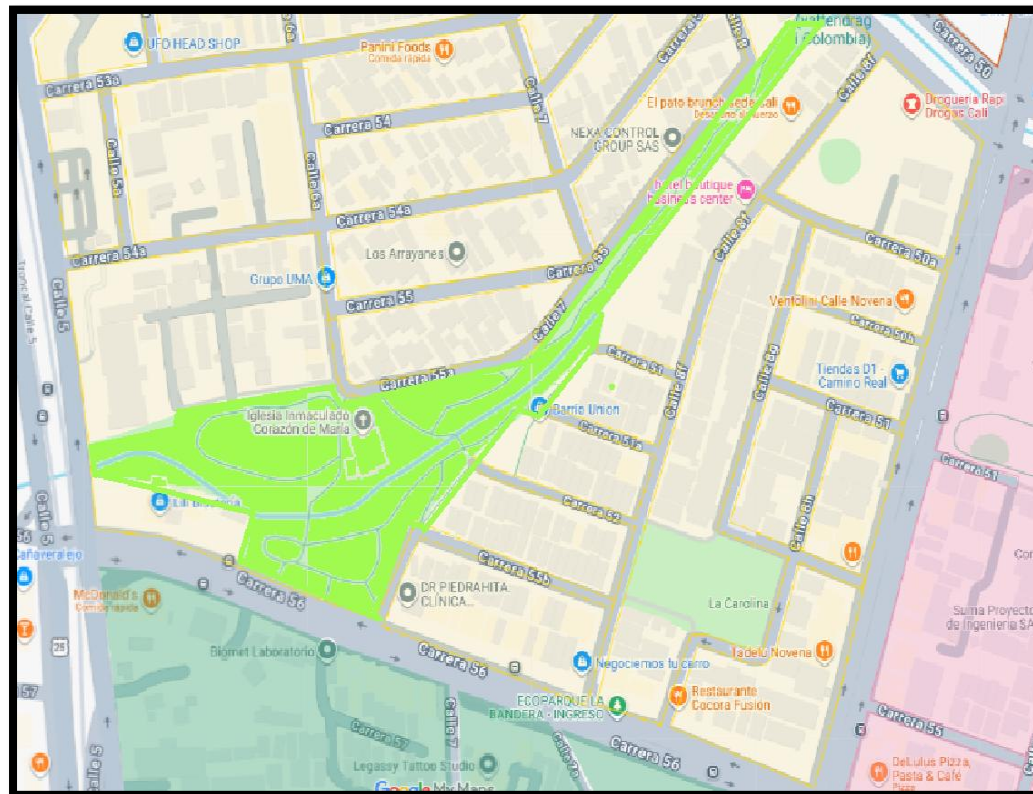

MACRO 06 - MICRO 06

BARRIOS

**NUEVA TEQUENDAMA
CAMINO REAL**

DIRECCION

**CARRERA 50 A 56
CALLE 1 A CALLE 10**

FRECUENCIA MENSUAL

HORA 6AM A 2PM

ZONAS BLANDAS, PARQUE 1

METROS INTERVENIR 23,348 MT

1 MENSUAL	6	19	CAMINO REAL	CARRERA 55A Y 56 / CALLE 5 Y 6A	ZONA VERDE, JUEGOS INFANTILES, SENDERO PEATONAL , ZONAS BLANDAS LATERALES	23348
1 MENSUAL		19	CAMINO REAL	CARRERA 52 Y 55 / CALLE 8F Y 8H	ZONA VERDE, JUEGOS INFANTILES, SENDERO PEATONAL , ZONAS BLANDAS LATERALES	5288
1 MENSUAL		19	CAMINO REAL	CARRERA 50 Y 50A / CALLE 8F Y 8H	ZONA VERDE, JUEGOS INFANTILES, SENDERO PEATONAL , ZONAS BLANDAS LATERALES	4998
1 MENSUAL		19	CAMINO REAL	CARRERA 50B Y 51 / CALLE 9 Y 9B	ZONA VERDE, JUEGOS INFANTILES, SENDERO PEATONAL , ZONAS BLANDAS LATERALES	4296
1 MENSUAL		19	CAMINO REAL	CALLE 9 Y 9B / CARRERA 49 Y 50	ZONA VERDE, JUEGOS INFANTILES, SENDERO PEATONAL , ZONAS BLANDAS LATERALES	4037