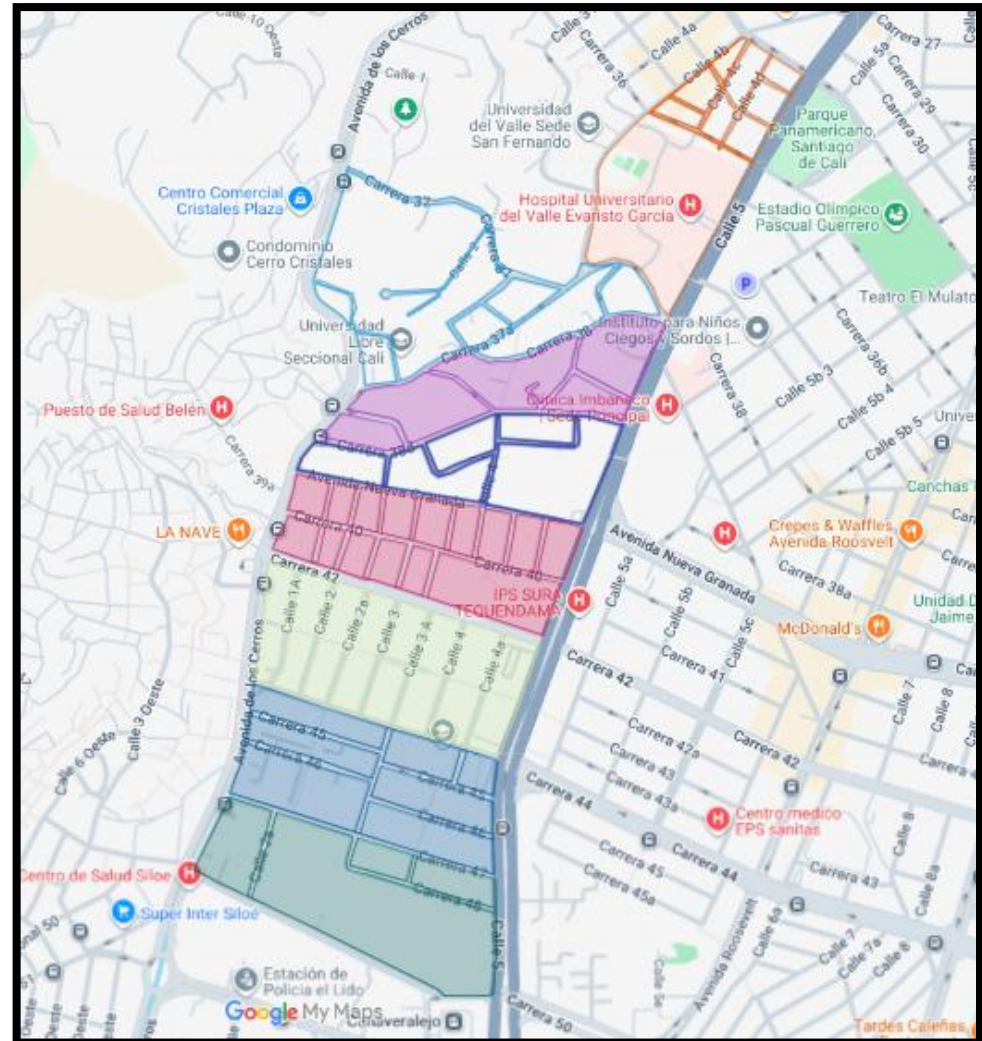

CORTE CESPED SECTOR COMUNA 19

**LIDO
SANTA ISABEL
CRISTALES
SAN FERNANDO**

**COMUNA 19
FRECUENCIA. MENSUAL
DIAS. LUNES A SABADO
HORA. 7AM A 5PM
MICRO RUTA MR 07**