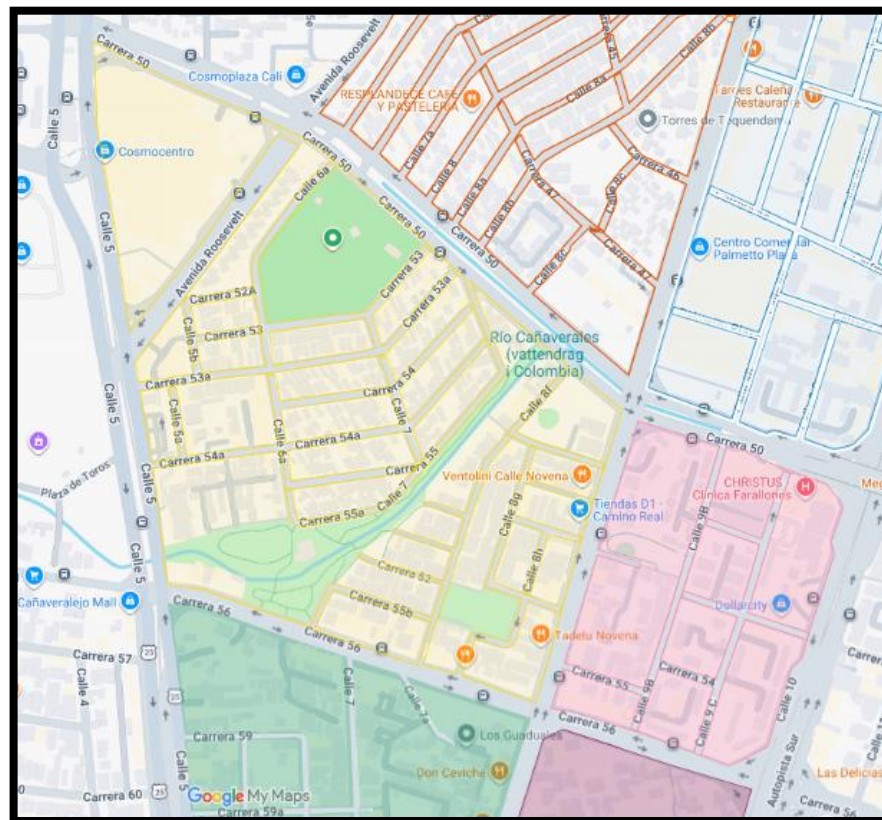

MACRO 06 - MICRO 06

BARRIOS

**NUEVA TEQUENDAMA
CAMINO REAL**

DIRECCION

**CARRERA 50 A 56
CALLE 1 A CALLE 10**

FRECUENCIA MENSUAL

HORA 6AM A 2PM

ZONAS BLANDAS, PARQUES

METROS INTERVENIR 41,967 MT

1 MENSUAL	6	19	CAMINO REAL	CARRERA 55A Y 56 / CALLE 5 Y 6A	ZONA VERDE, JUEGOS INFANTILES, SENDERO PEATONAL , ZONAS BLANDAS LATERALES	23348
1 MENSUAL		19	CAMINO REAL	CARRERA 52 Y 55 / CALLE 8F Y 8H	ZONA VERDE, JUEGOS INFANTILES, SENDERO PEATONAL , ZONAS BLANDAS LATERALES	5288
1 MENSUAL		19	CAMINO REAL	CARRERA 50 Y 50A / CALLE 8F Y 8H	ZONA VERDE, JUEGOS INFANTILES, SENDERO PEATONAL , ZONAS BLANDAS LATERALES	4998
1 MENSUAL		19	CAMINO REAL	CARRERA 50B Y 51 / CALLE 9 Y 9B	ZONA VERDE, JUEGOS INFANTILES, SENDERO PEATONAL , ZONAS BLANDAS LATERALES	4296
1 MENSUAL		19	CAMINO REAL	CALLE 9 Y 9B / CARRERA 49 Y 50	ZONA VERDE, JUEGOS INFANTILES, SENDERO PEATONAL , ZONAS BLANDAS LATERALES	4037