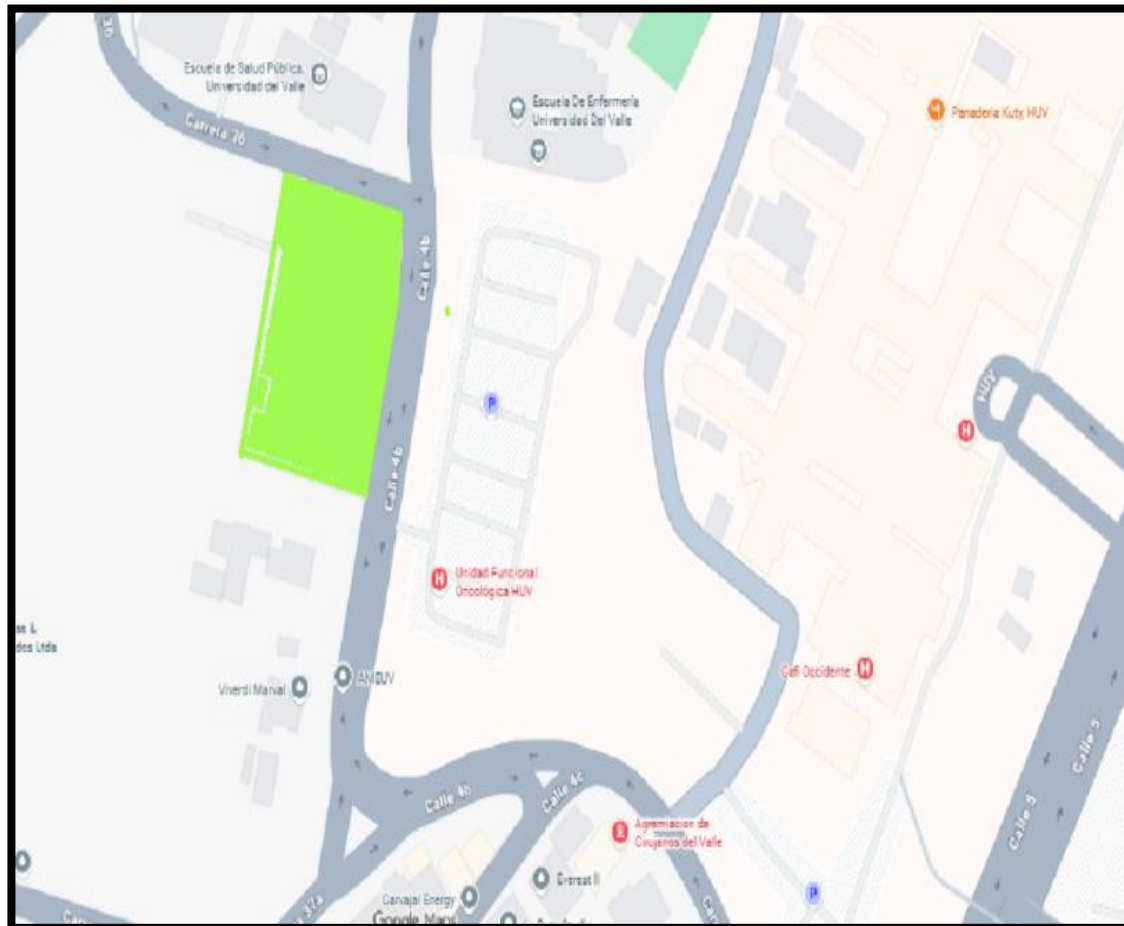

METROS INTERVENIR 6,747 MT

1 MENSUAL			CARRERA 38C Y 38 D / CALLE 2 Y 3	ZONA BLANDA, PARQUE	869	
1 MENSUAL	7	19	SAN FERNANDO, SANTA ISABEL, EL LIDO	CARRERA 36 Y 37 / CALLE 48 ESQUINA	ZONA VERDE, JUEGOS INFANTILES, SENDERO PEATONAL, ZONAS BLANDAS LATERALES	3199
1 MENSUAL			TOTAL ZONAS BLANDA ENTRE CARRERA 36 A CRA 46 ENTRE CALLE 1 A CLL 5	ZONAS BLANDAS	2679	

MACRO 07 - MICRO 07

BARRIOS

EL LIDO
SANTA ISABEL
CRISTALES
SAN FERNANDO

DIRECCION

CARRERA 36 A 46
CALLE 1 A CALLE 5

FRECUENCIA MENSUAL

HORA 6AM A 2PM

ZONAS PARQUE

METROS INTERVENIR 3,199 MT

1 MENSUAL	7	19	SAN FERNANDO, SANTA ISABEL, EL LIDO	CARRERA 38C Y 38 D / CALLE 2 Y 3	ZONA BLANDA, PARQUE	869
1 MENSUAL				CARRERA 36 Y 37 / CALLE 4B ESQUINA	ZONA VERDE, JUEGOS INFANTILES, SENDERO PEATONAL, ZONAS BLANDAS LATERALES	3199
1 MENSUAL				TOTAL ZONAS BLANDA ENTRE CARRERA 36 A CRA 46 ENTRE CALLE 1 A CLL 5	ZONAS BLANDAS	2679