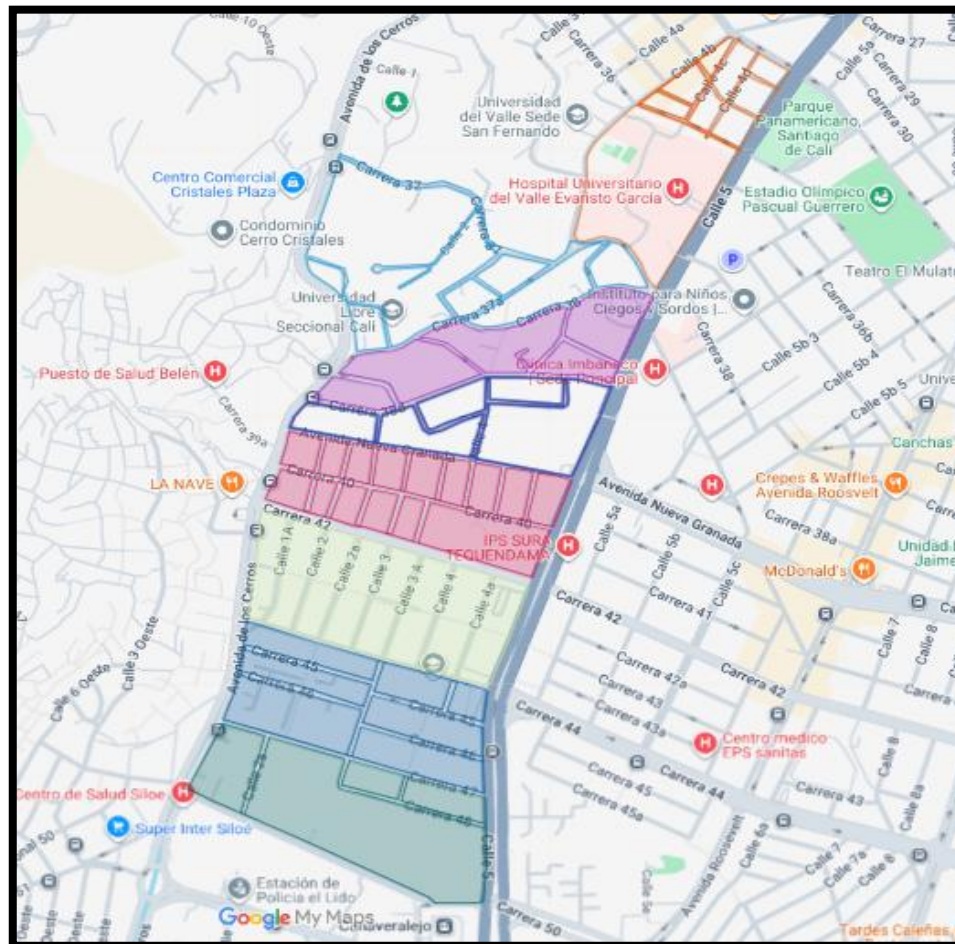

MACRO 07 - MICRO 07

BARRIOS

EL LIDO

SANTA ISABEL

CRISTALES

SAN FERNANDO

DIRECCION

CARRERA 36 A 46

CALLE 1 A CALLE 5

FRECUENCIA MENSUAL

HORA 6AM A 2PM

ZONAS BLANDAS

METROS INTERVENIR 6,747 MT

1 MENSUAL			CARRERA 38C Y 38 D / CALLE 2 Y 3	ZONA BLANDA, PARQUE	869	
1 MENSUAL	7	19	SAN FERNANDO, SANTA ISABEL, EL LIDO	CARRERA 36 Y 37 / CALLE 48 ESQUINA	ZONA VERDE, JUEGOS INFANTILES, SENDERO PEATONAL, ZONAS BLANDAS LATERALES	3199
1 MENSUAL			TOTAL ZONAS BLANDA ENTRE CARRERA 36 A CRA 46 ENTRE CALLE 1 A CLL 5	ZONAS BLANDAS	2679