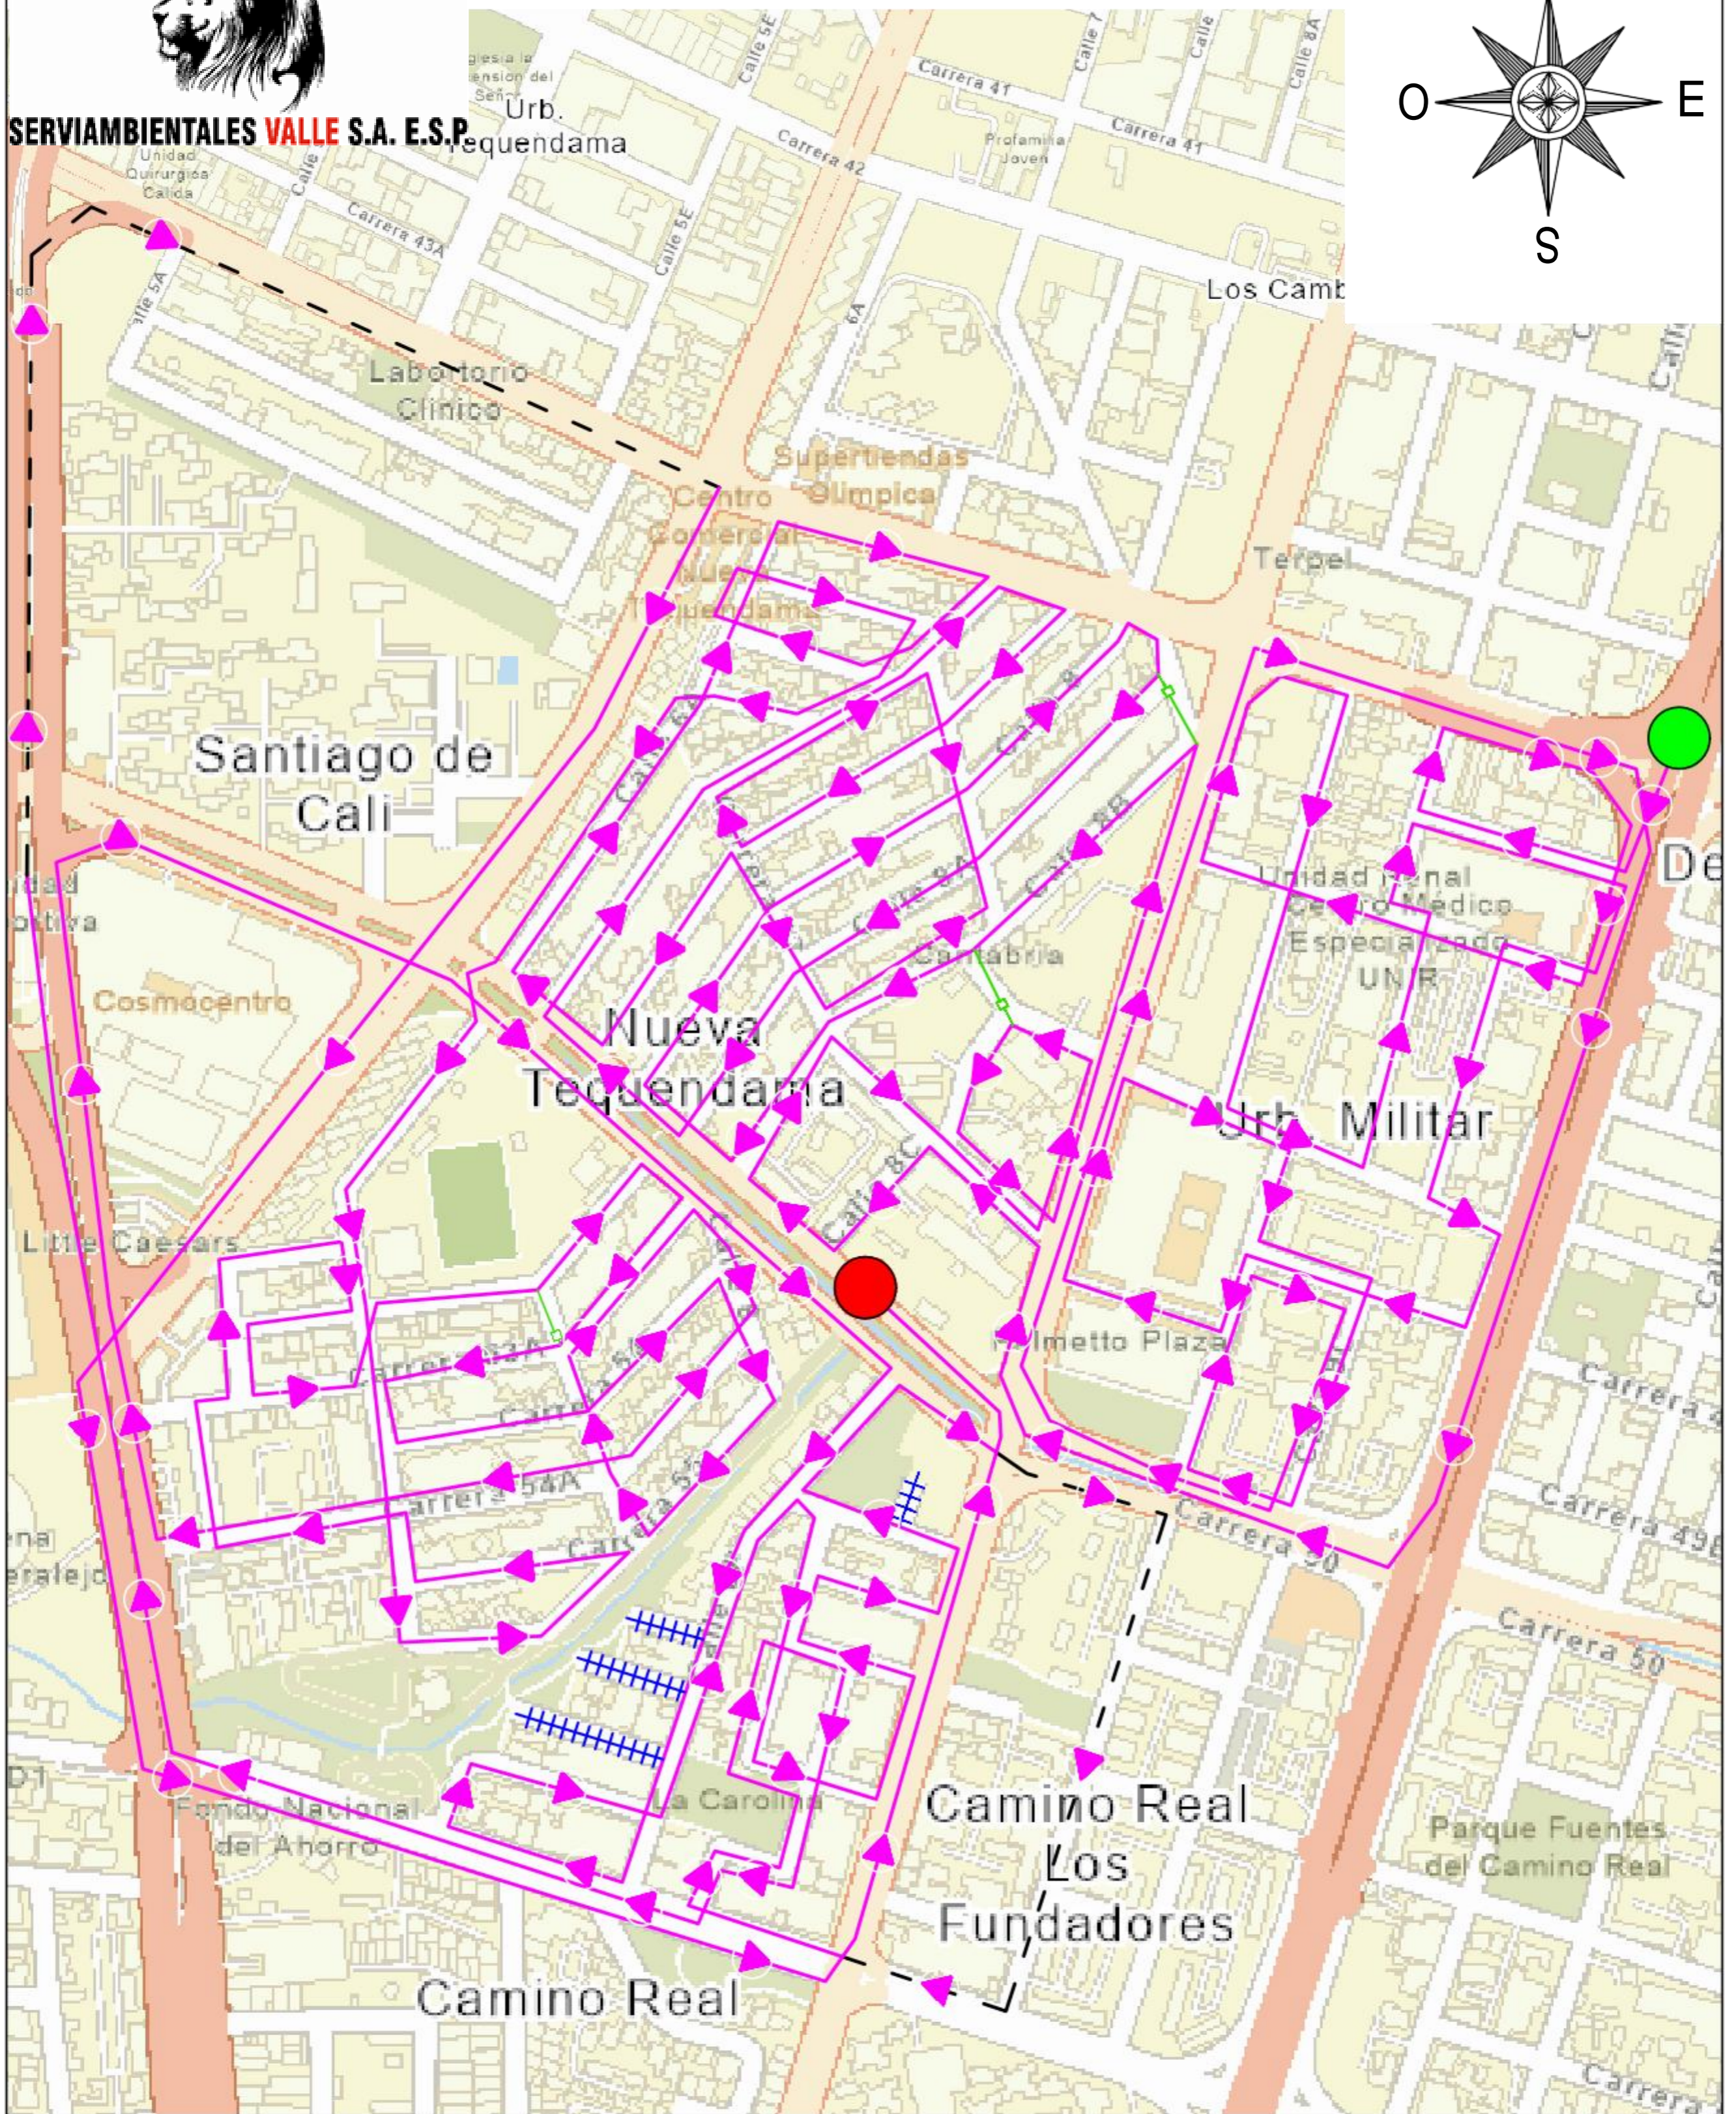

### RECOLECCION DOMICILIARIA

MICRO RUTA: S8- MR33

FRECUENCIA: MARTES - JUEVES - SABADO

HORARIO: 6:00 AM a 2:00 PM

BARRIO: NUEVA TEQUENDAMA, CAMINO REAL

-  RECORRIDO RECOLECCION
-  RECORRIDO EN TRANSITO
-  RECOLECCION EN REVERSA
-  RECOLECCION MANUAL