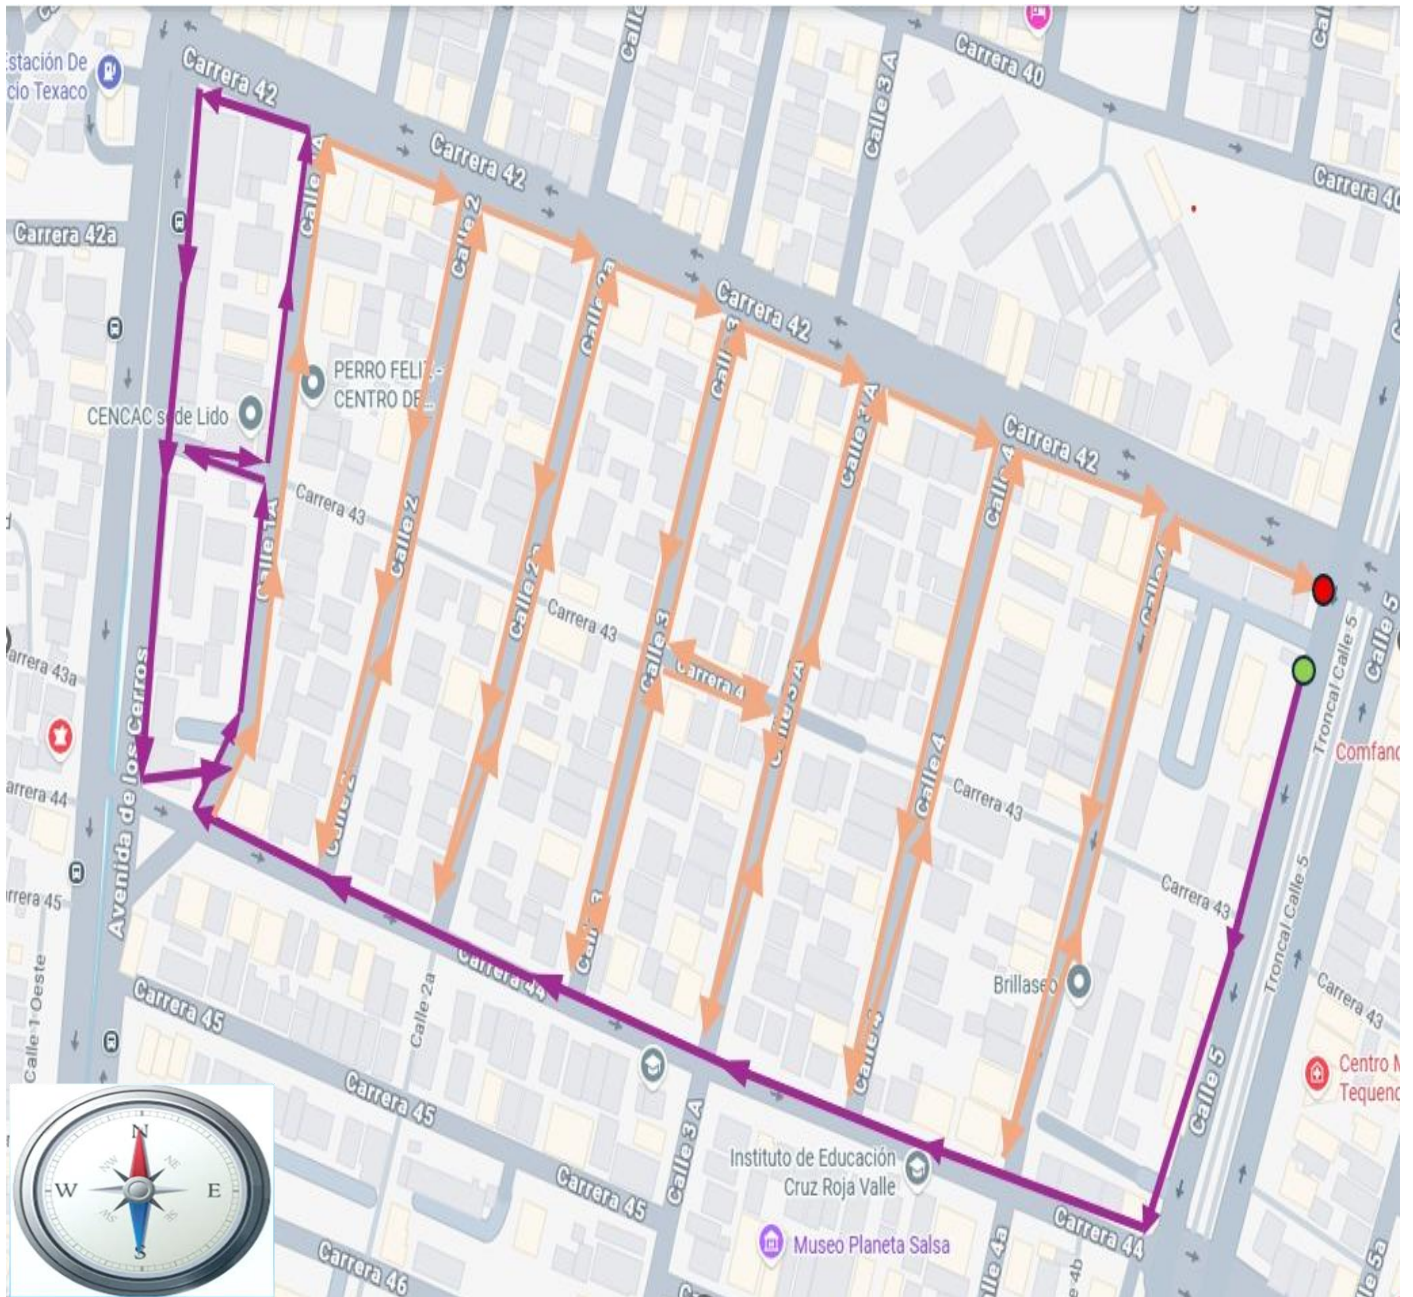

SERVIAMBIENTALES VALLE S.A. E.S.P.

BARRIDO DOMICILIARIO

MICRO RUTA MR123

FRECUENCIA: LUN, MIE, VIE

HORARIO: 06:00 AM a 01:40 PM

BARRIO EL LIDO Calle 5 A CALLE 1; ENTRE CARRERAS 42 Y CARRERA 44

TOTAL BARRIDO CUNETAS 15.57 KM

 Inicio

 Final