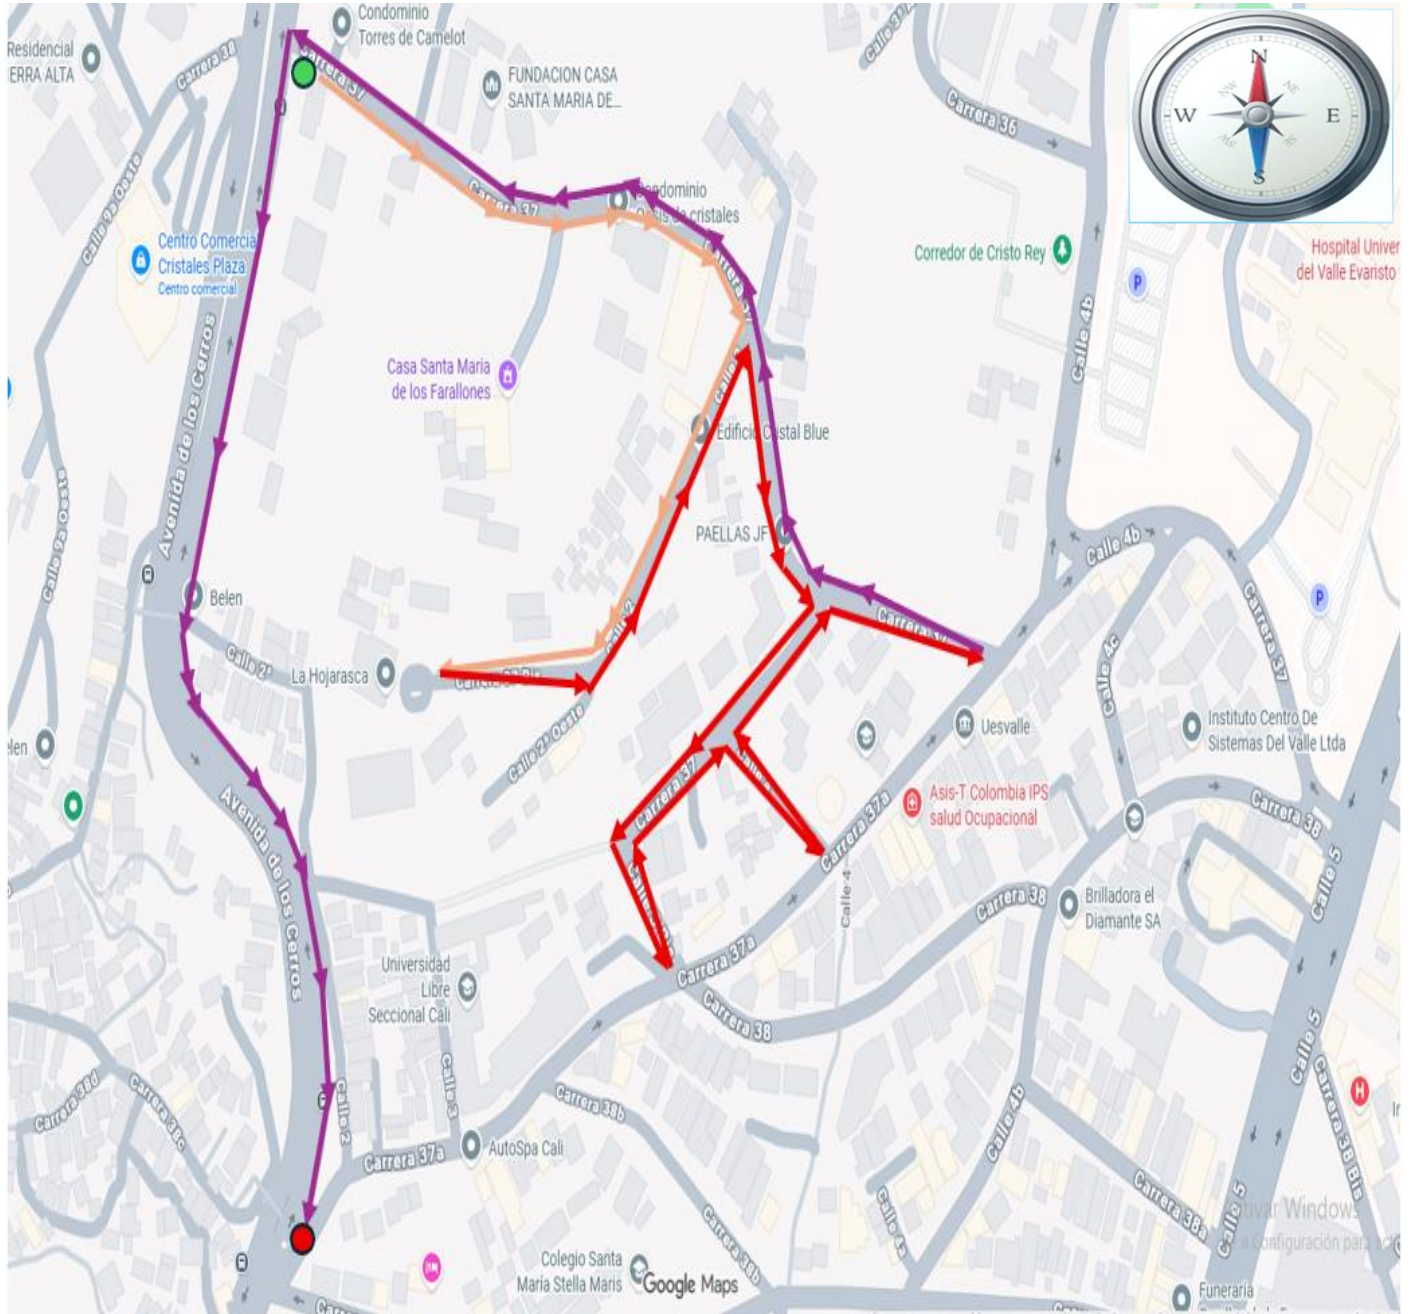

SERVIAMBIENTALES VALLE S.A. E.S.P.

BARRIDO DOMICILIARIO

MICRO RUTA MR118

FRECUENCIA: LUN, MIE, VIE

HORARIO: 06:00 AM a 01:40 PM

BARRIO SANTA ISABEL Calle 1 # 37 con 37^a

TOTAL BARRIDO CUNETAS 8.40 KM

 Inicio

 Final