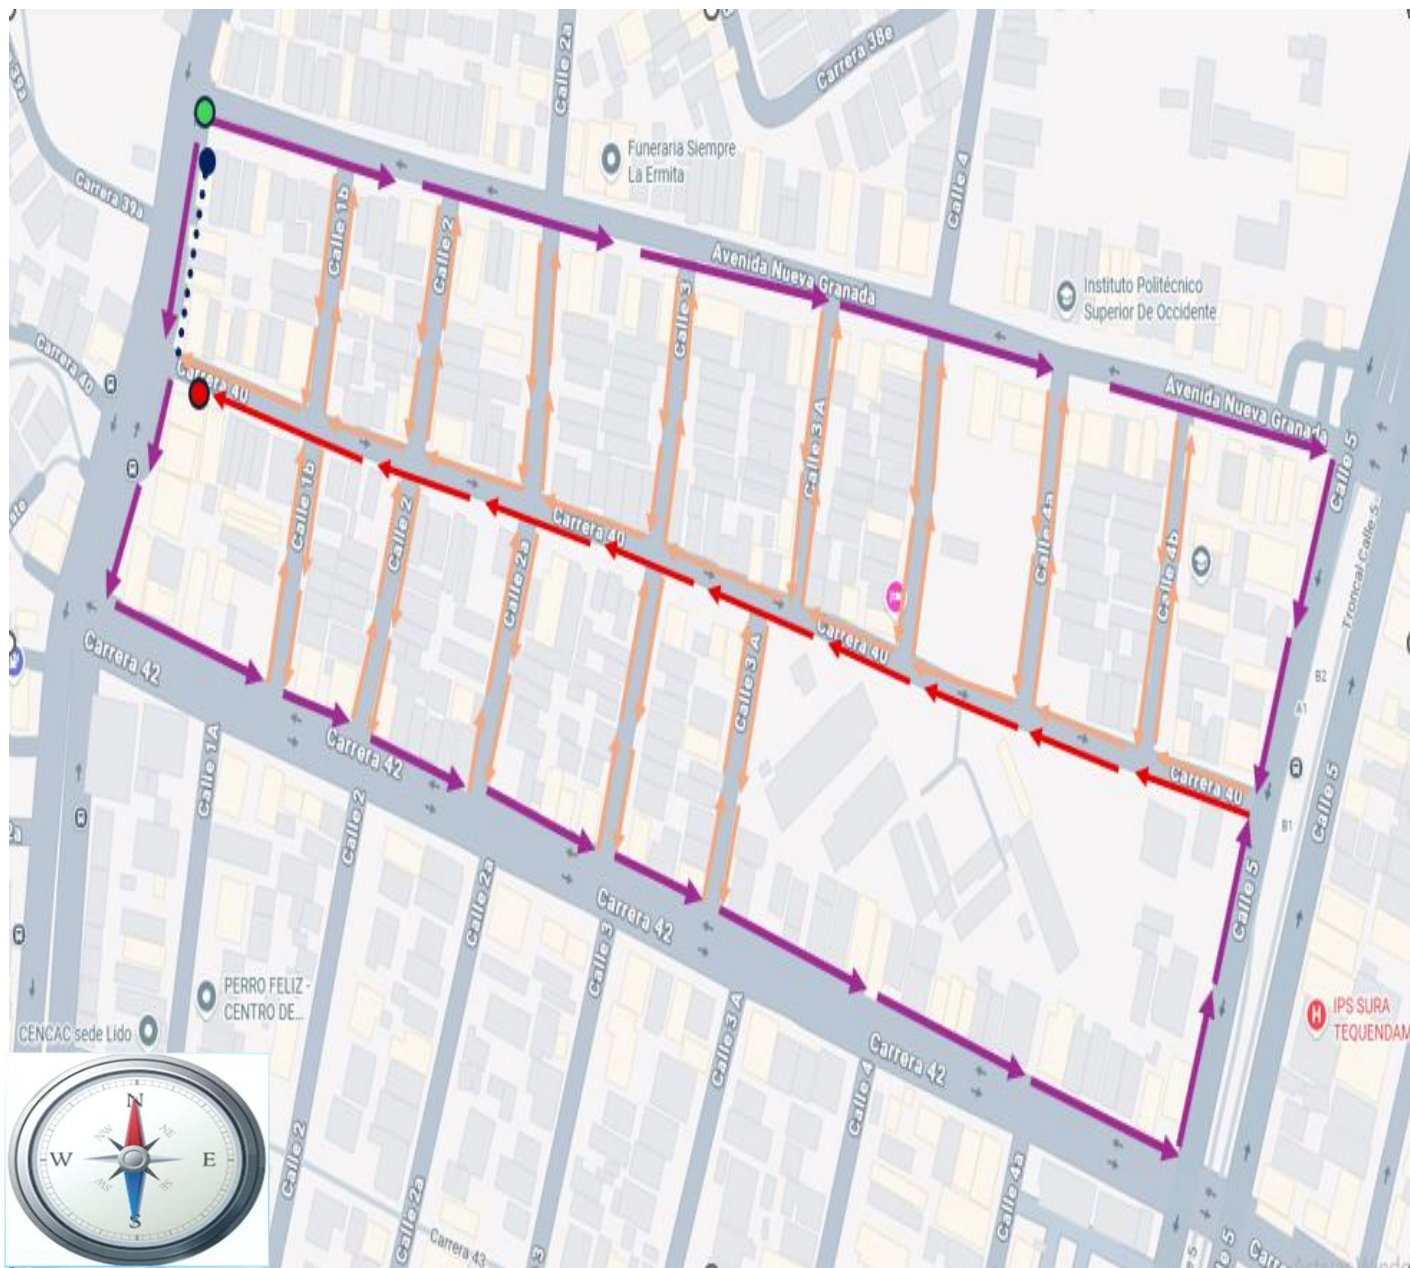

SERVIAMBIENTALES VALLE S.A. E.S.P.

BARRIDO DOMICILIARIO

MICRO RUTA MR122

FRECUENCIA: LUN, MIE, VIE

HORARIO: 06:00 AM a 01:40 PM

**BARRIO NUEVA GRANADA Calle 5 A CALLE 1;
ENTRE CARRERAS 39 Y CARRERA 42**

TOTAL BARRIDO CUNETAS 9.12 KM

 Inicio

 Final