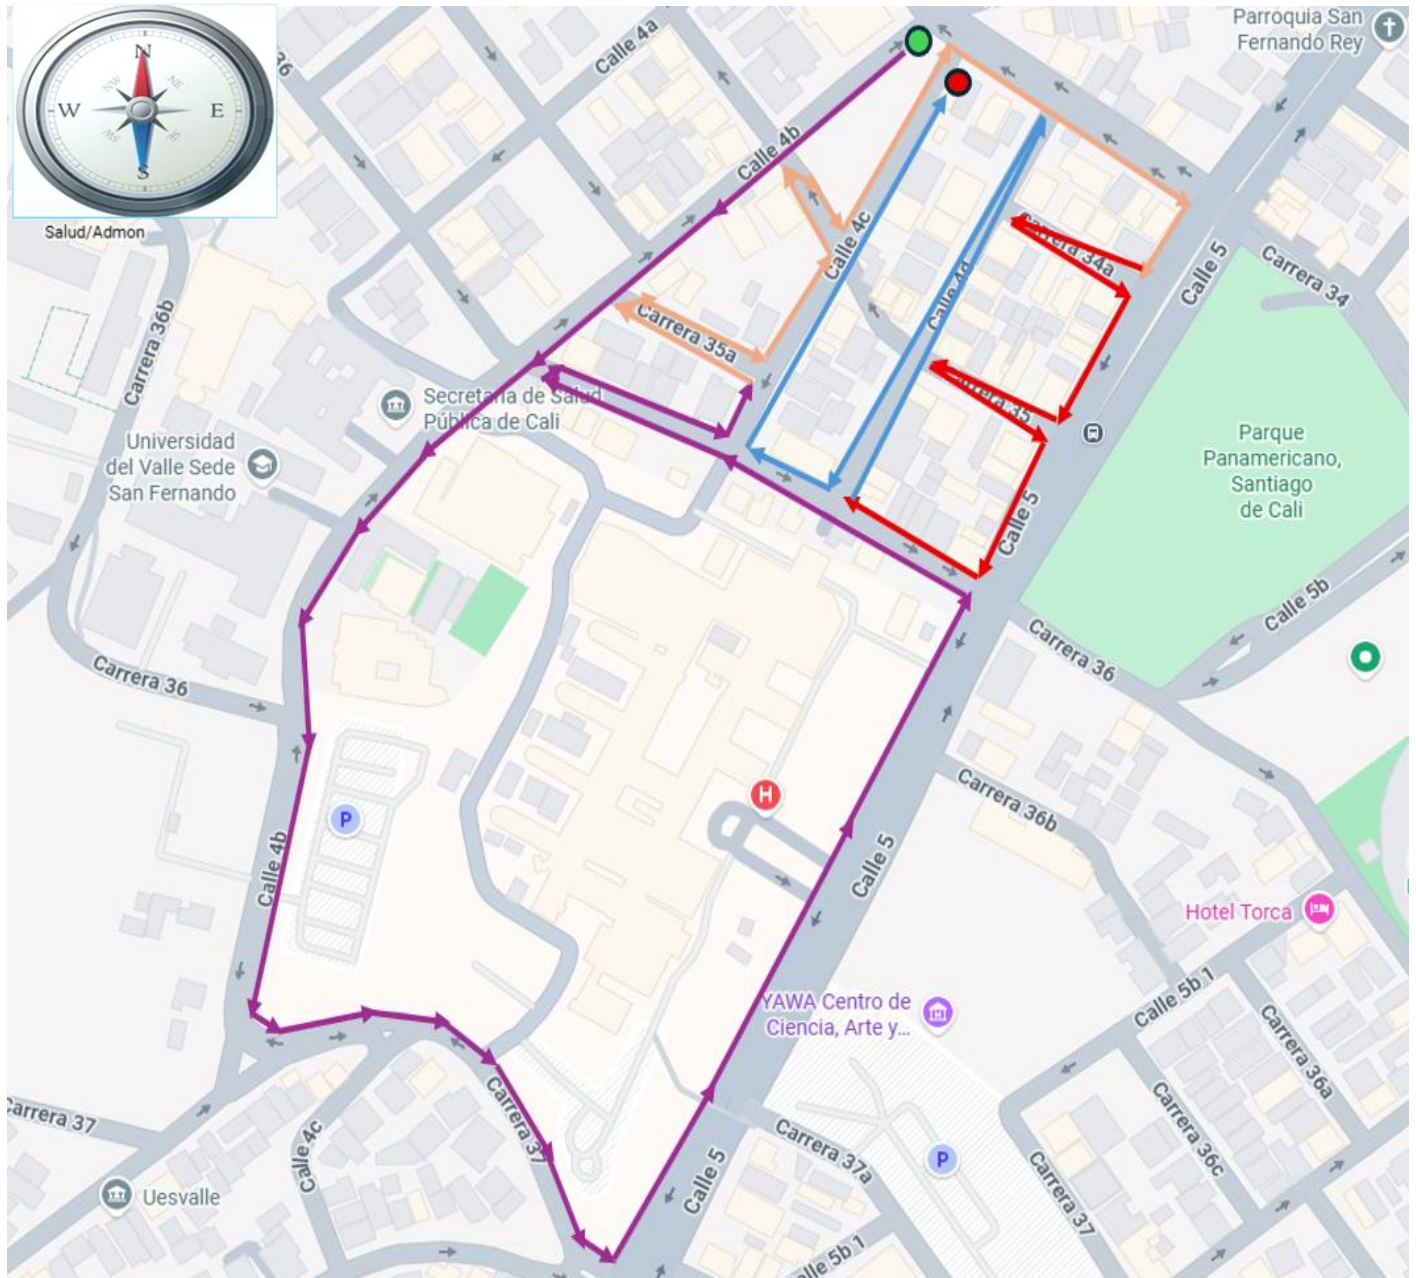

SERVIAMBIENTALES VALLE S.A. E.S.P.

BARRIDO DOMICILIARIO

MICRO RUTA MR119

FRECUENCIA: LUN, MIE, VIE

HORARIO: 06:00 AM a 01:40 PM

BARRIO SAN FERNANDO Calle 5 A CALLE 4B;
ENTRE CARRERAS 34 Y 37

TOTAL BARRIDO CUNETAS 13.68

 Inicio

 Final