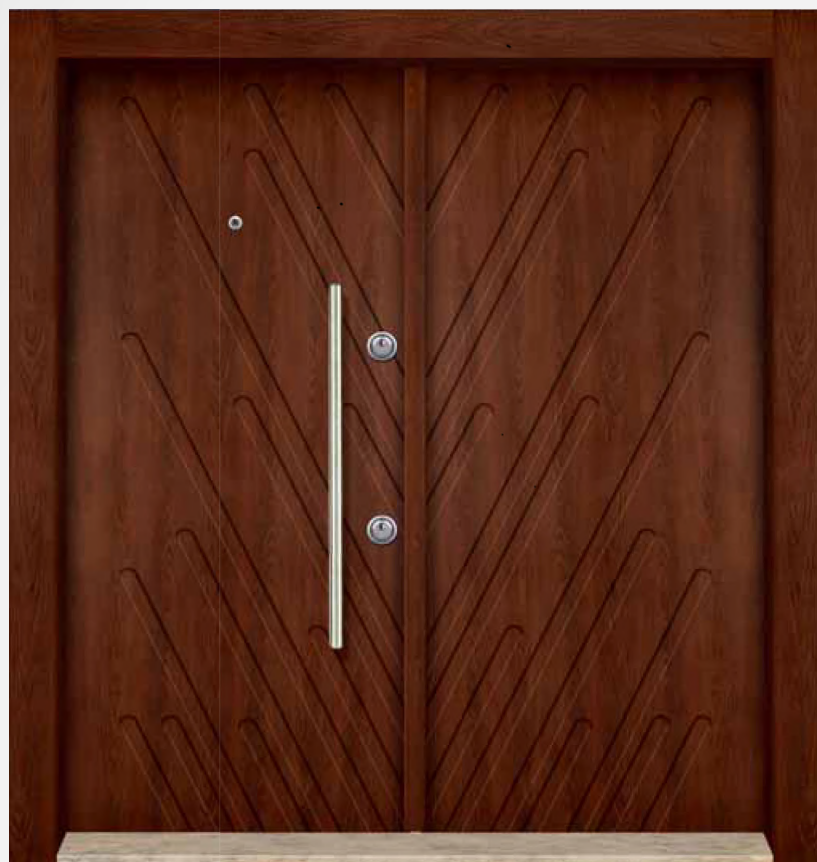

ضمان

مقاوم للبكتيريا

مقاوم للصدأ

تفصيل

SAKKAB
DOORS

O7 SERIES

SAKKAB • 7001
KOMPLE METAL/ALL METAL

SAKKAB
DOORS