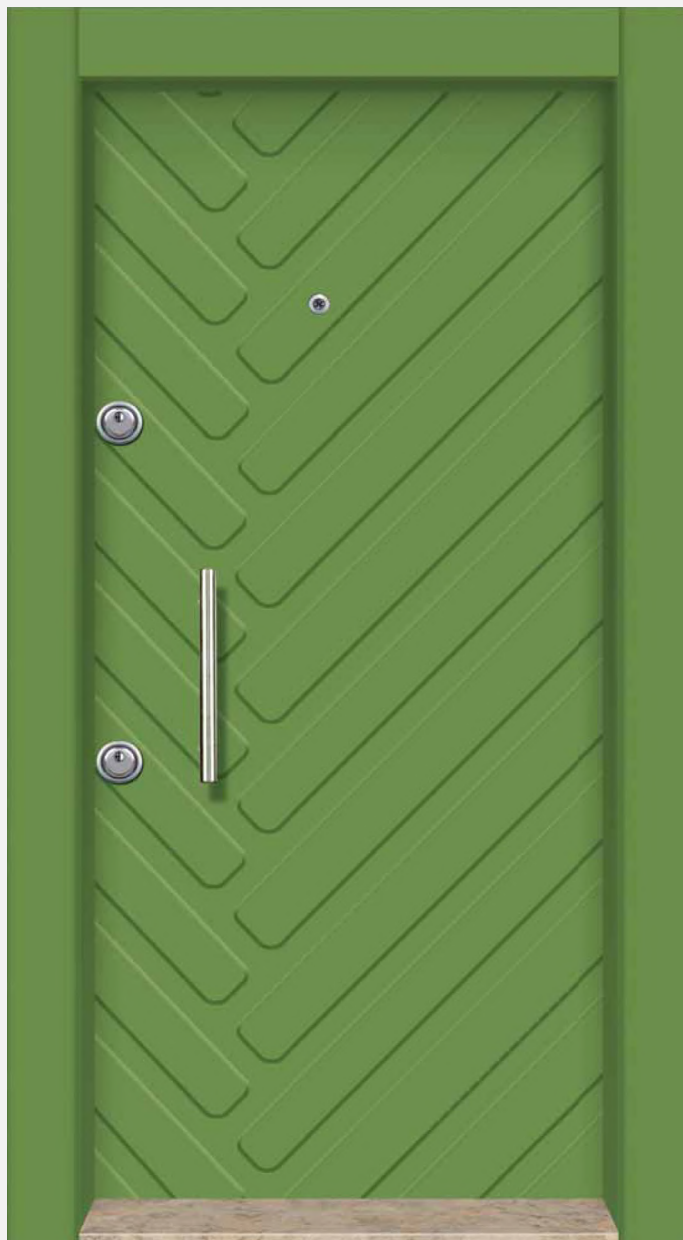

ضمان

مقاوم للبكتيريا

مقاوم للصدأ

تفصيل

SAKKAB
DOORS

SAKKAB • 5001
KOMPLE METAL/ALL METAL

O5 SERIES

SAKKAB
DOORS