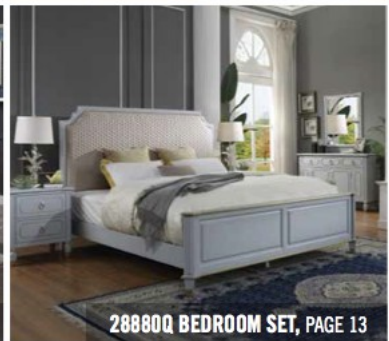

## HOUSE MARCHESE COLLECTION

BEIGE PU, GOLD & PEARL GRAY FINISH

28900Q BEDROOM SET, PAGE 14

28890Q BEDROOM SET, PAGE 12

58860 SOFA SET, PAGE 91 88860 OCCASIONAL, PAGE 162

28880Q BEDROOM SET, PAGE 13

68860 DINING SET, PAGE 60