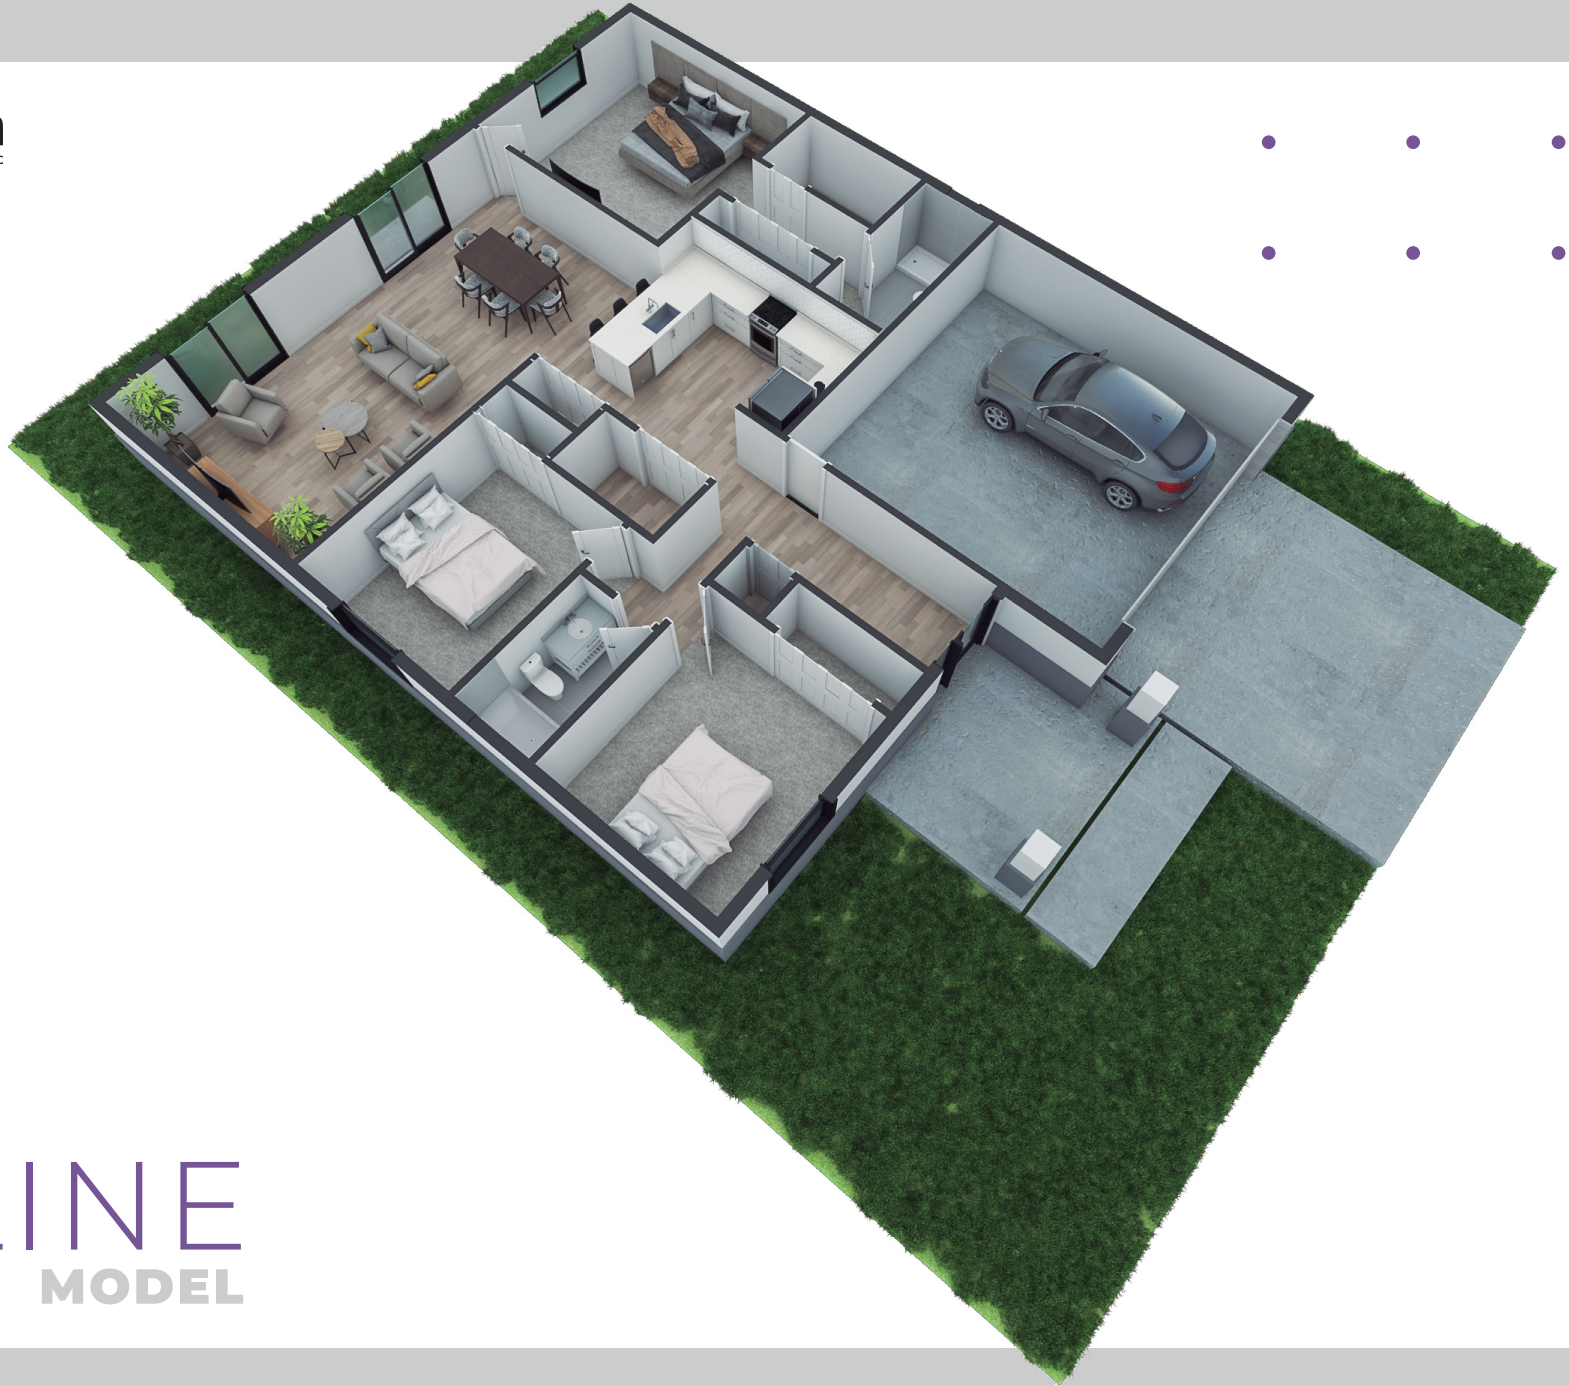

CELINE

MODEL

Somos una empresa que realiza desarrollos inmobiliarios en Florida, USA. Apoyados en 25 años de experiencia local e internacional, nos dedicamos al desarrollo y construcción de viviendas unifamiliares, destinadas al usuario final. Apostamos por ubicaciones en expansión y zonas en crecimiento, dentro de las que se destacan ampliamente Lehigh Acres y Cape Coral. Desarrollamos nuestros proyectos en base al gusto y necesidad del mercado local. Presentamos nuestros modelos: CELINE, desarrollado en 2209 sqft.

Features

3 Bedrooms
2 Bathrooms
2209 sqft total area
1661 sqft living area

CELINE

MODEL

📍 Florida, USA.

nndmconstruction.com

📷 @nndmconstruction

info@nndmconstruction.com