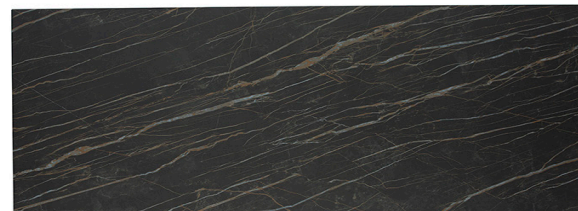

noir desir

sizes available
79"L 39.5" W
90.5"L 39.5" W
102.5"L 39.5" W