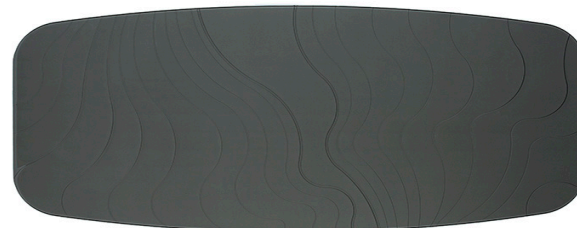

CERAMIC COLLECTION

2. F

calacatta luxe

sizes available
79"L 39.50" W
90.5"L 43" W
102.5"L 43 W

2. G

statuario

sizes available
79"L 39.50" W
90.5"L 43" W
102.5"L 43 W

2. H

liquid grey

rectangle
79"L 39.50" W
90.5"L 43" W
102.5"L 43 W
round 48", 55", 60"

GLASS COLLECTION

3. A stone illusion grey
stone illusion beige
sizes available
79"L 39.5" W
90.5"L 47" W
102.5"L 47" W

3. B satin glass grey
satin glass white
sizes available
79"L 39.5" W
90.5"L 47" W
102.5"L 47" W

3. C rippled glass
sizes available
79"L 39.5" W
90.5"L 47" W
102.5"L 47" W

3. D black fossil
sizes available
79"L 39.5" W
90.5"L 39.5" W
102.5"L 39.5" W

3. E patagonia
sizes available
79"L 39.5" W
90.5"L 47" W
102.5"L 47" W