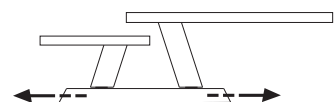

133x60 H.40