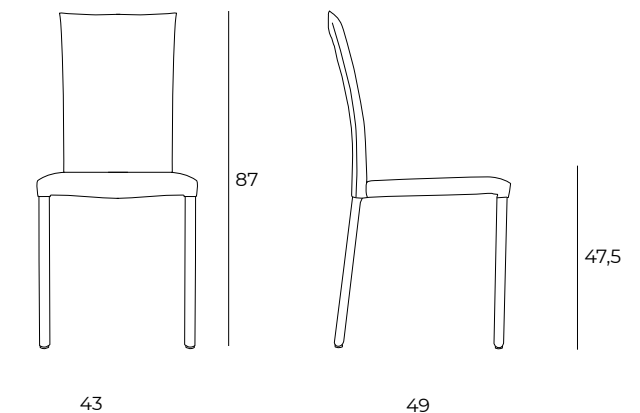

## ES64 | QUICK

Sedia impilabile fino a 4 pezzi. Seduta rivestita in eco pelle con cuciture in tinta. Gambe in metallo verniciato a sezione tonda.

Chair, stackable up to 4 pieces. Seat covered in eco-leather with tone on tone stitching. Painted round section metal legs.