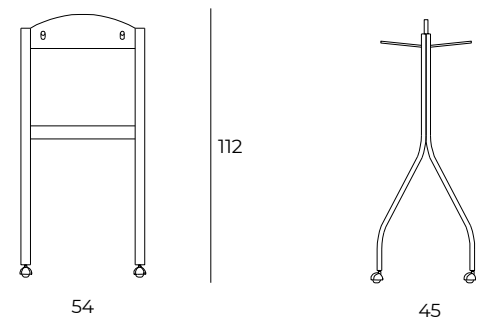

S261 | CARRELLO PER BISET E POCK

Carrello in metallo per n. 6 sedie pieghevoli modello ES61 Biset o ES69 Pock. Dotato di rotelle per una facile movimentazione.

Cart for 6 folding chairs, model ES61 Biset or ES69 Pock. Wheels for easier moving.