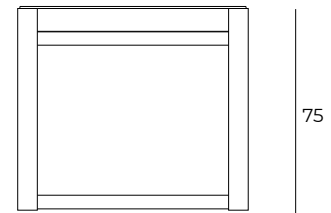

EC11 | MICRO

Consolle allungabile con meccanismo telescopico in metallo. Struttura, piano (19mm) e allunghe in eco legno. Quattro allunghe incorporate nella struttura. Gamba centrale girevole in metallo per supporto a meccanismo aperto. Dotata di rotelle per una facile movimentazione.

Extendable console with telescopic metal mechanism. Structure, top (19mm) and extensions in eco wood. Four extensions incorporated in the structure. Central metal leg for open mechanism support. Equipped with wheels for easy movement.