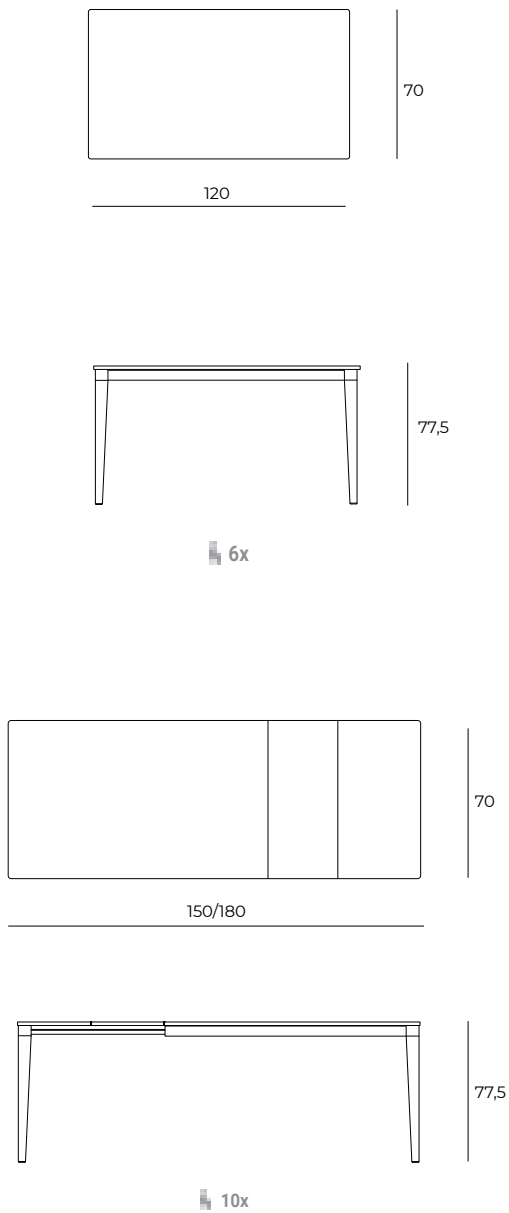

ET56 | MIX CONO

Tavolo da pranzo rettangolare allungabile con basamento in metallo bianco o grafite. Piano (18mm) e due allunghe, incorporate all'interno del piano, in eco legno. Meccanismo di allungamento telescopico in alluminio.

Extendable rectangular dining table with white or graphite metal structure. Ecowood top (18mm) and two extensions, inside the structure. Telescopic aluminum mechanism.