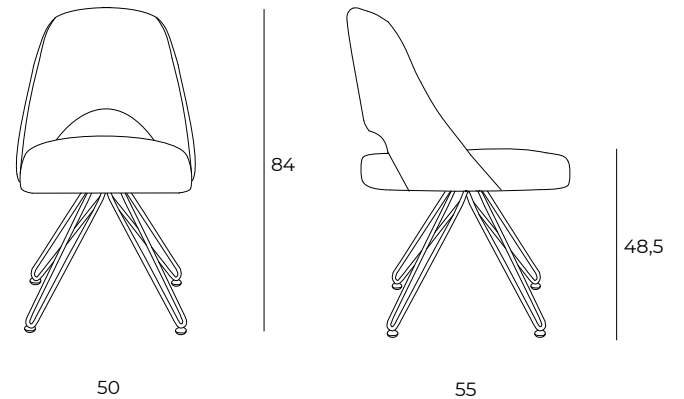

ES84 | SPENCY

Sedia con gambe in tubo metallico verniciato a sezione tonda. Seduta ergonomica rivestita in eco pelle o doppia finitura eco nabuk internamente e velvet esternamente.

Chair with metal rounded legs, bronze or graphite color. Ergonomic seat covered in soft eco-leather or in double finishes eco-nabuk inside the seat and velvet outside the backrest.