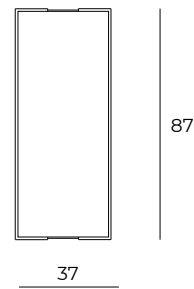

EC11 | MICRO

Consolle allungabile con meccanismo telescopico in metallo. Struttura, piano (19mm) e allunghe in eco legno. Quattro allunghe incorporate nella struttura. Gamba centrale girevole in metallo per supporto a meccanismo aperto. Dotata di rotelle per una facile movimentazione.

Extendable console with telescopic metal mechanism. Structure, top (19mm) and extensions in eco wood. Four extensions incorporated in the structure. Central metal leg for open mechanism support. Equipped with wheels for easy movement.