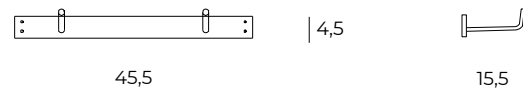

S262 | GANCIO PER BISET E POCK

Gancio in metallo per n. 3 sedie pieghevoli modello ES61 Biset o ES69 Pock.

Metal hook for 3 folding chairs, model ES61 Biset or ES69 Pock.