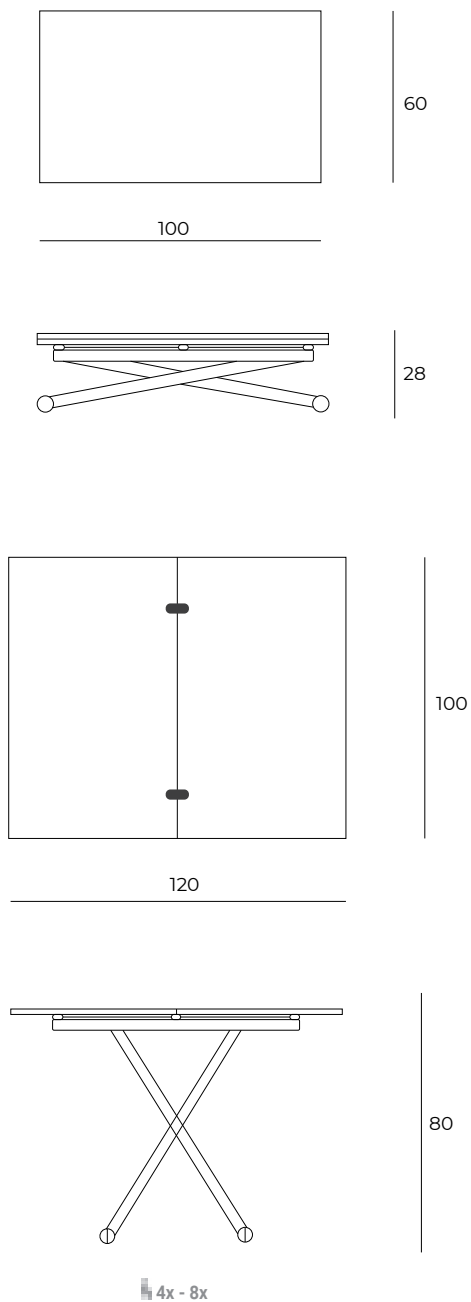

ET81 | FAST

Tavolino trasformabile con piano (38mm) raddoppiabile a libro in eco legno. Base in metallo e alzata con pistone a gas, regolabile a tutte le altezze al millimetro. Dotato di ruote per una facile movimentazione.

Transformable couch table with folding doubling top (38mm), eco-wood finishing. Metal structure with lifting gas device, adjustable at any height. Equipped with wheels for an easy moving.