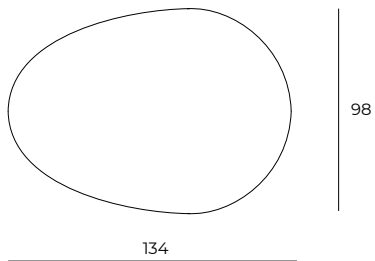

ET42 | ONE

Tavolo allungabile con basamento e colonna in metallo verniciato bronzo o grafite. Piano e allunga in cristallo (12mm) o Marble Glass (11mm). Allunga girevole con meccanismo di auto sollevamento azionabile mediante una leva nascosta sotto il piano.

Extendable table with metal base and column in bronze or graphite coating. Top and extension in glass (12mm) or Marble Glass (11mm). Swivel extension with self-lifting mechanism operated by a lever hidden under the top.