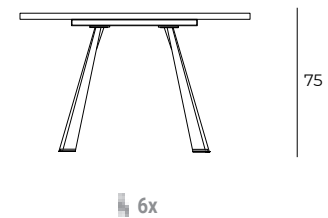

ET65 | CONVIVIO

Tavolo da pranzo circolare allungabile con basamento in metallo. Piano e tre allunghe in eco legno (18mm). Gambe perimetrali a meccanismo aperto. Meccanismo di allungamento telescopico in alluminio. Sacca porta allunghe in dotazione.

Extendable round shape dining table with metal base. Top and 3 extensions in eco wood (18mm). Outer legs when the mechanism is open. Aluminium telescopic extension system. Extensions bag is included.