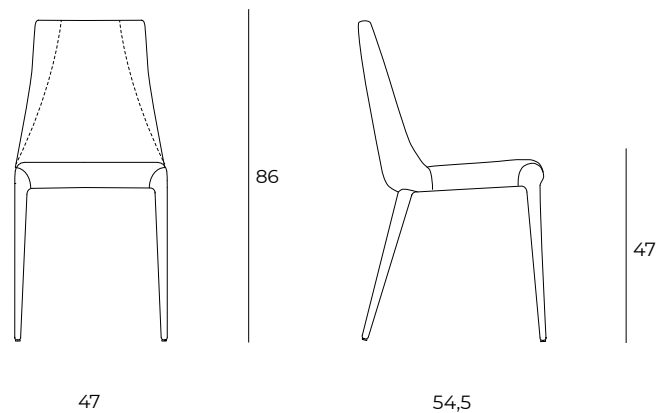

ES78 | VICTORIA

Sedia completamente rivestita in eco pelle o eco Nabuk. Struttura in metallo verniciato. Elegante motivo, con cucitura in tinta, nella parte interna dello schienale.

Chair completely covered in eco-leather or eco-nabuk. Painted metal legs. Elegant motif on the inner side of the backrest, with tone on tone stitching.