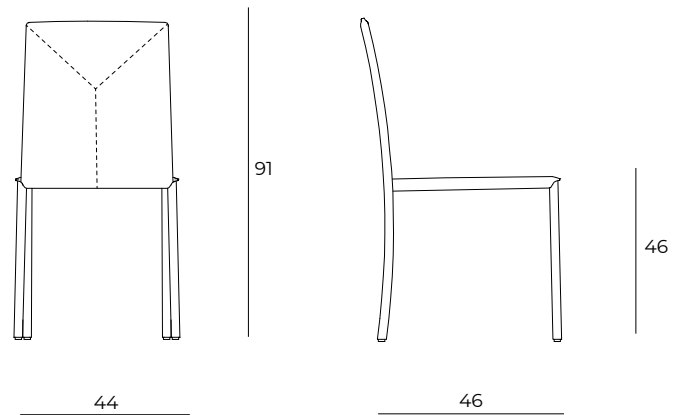

ES81 | FELIX

Sedia interamente rivestita in eco pelle o velvet. Elegante motivo con cuciture a contrasto nella parte superiore di schienale e seduta.

Chair completely covered in eco-leather or velvet. Elegant contrasting stitching motif on the upper part of the backrest and seat.