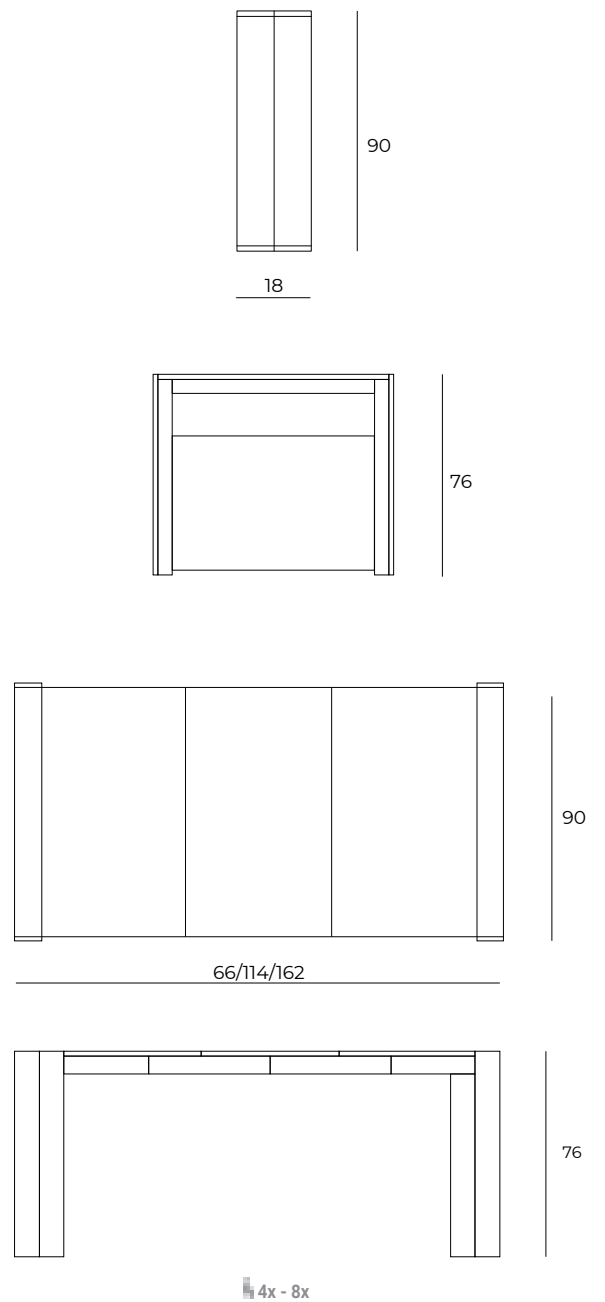

EC16 | SLIMMY

Consolle allungabile con meccanismo a pantografo in alluminio. Struttura, piano e allunghe (19mm) in eco legno. Dotata di tre allunghe contenute nella struttura. Consolle con ingombro minimo di soli 18 cm.

Extendable console with pantograph aluminium mechanism. Structure, top and extensions (19mm) in eco-wood. Equipped with three extensions inside the structure. The depth of the console is only 18 cm, it can be placed behind a door.