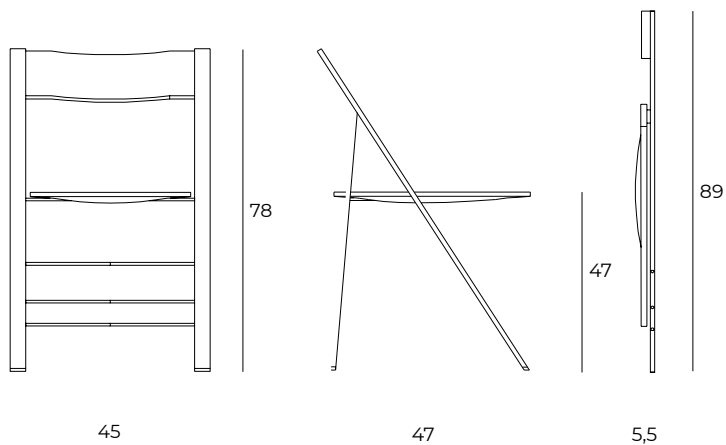

## ES64 | QUICK

Sedia impilabile fino a 4 pezzi. Seduta rivestita in eco pelle con cuciture in tinta. Gambe in metallo verniciato a sezione tonda.

Chair, stackable up to 4 pieces. Seat covered in eco-leather with tone on tone stitching. Painted round section metal legs.