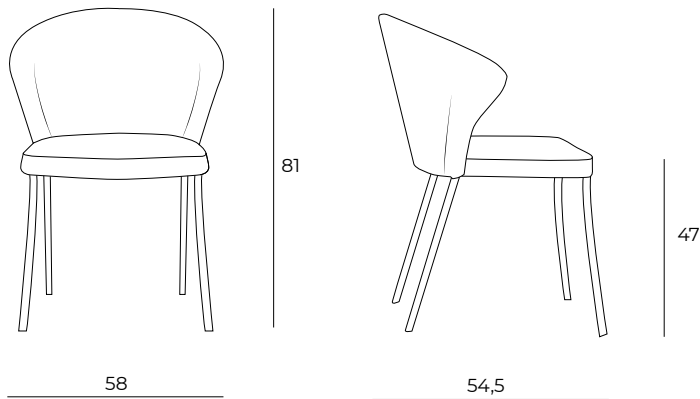

ES80 | ANDRÈ

Poltroncina dalla seduta imbottita ed avvolgente in eco pelle o velluto e cuciture in tinta. Gambe curvate in metallo verniciato a sezione tonda.

Armchair with an upholstered wraparound seat in eco-leather or velvet, tone on tone stitching. Painted curved round metal legs.