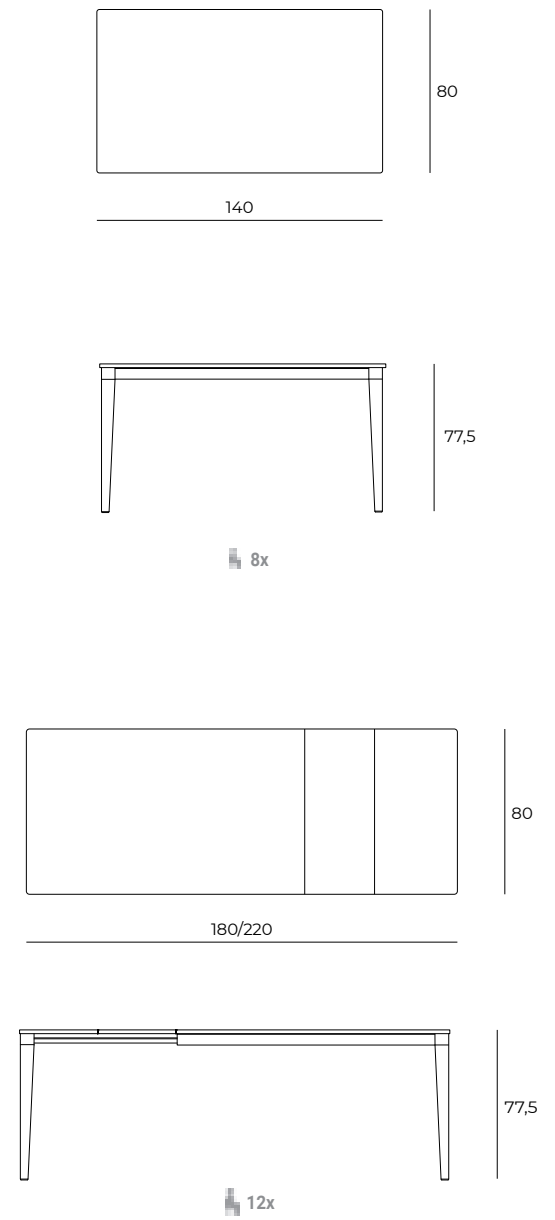

ET56 | MIX CONO

Tavolo da pranzo rettangolare allungabile con basamento in metallo bianco o grafite. Piano (18mm) e due allunghe, incorporate all'interno del piano, in eco legno. Meccanismo di allungamento telescopico in alluminio.

Extendable rectangular dining table with white or graphite metal structure. Ecowood top (18mm) and two extensions, inside the structure. Telescopic aluminum mechanism.