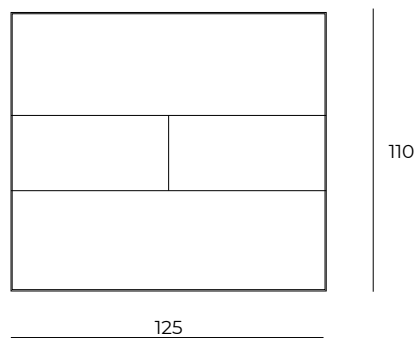

ET82 | MORE & MORE

Tavolino trasformabile in tavolo da pranzo, alzabile, allungabile e allargabile. Base metallo con ruote e alzata con pistone a gas. Regolabile in tutte le altezze al millimetro. Piano ed allunghe (19mm) in eco legno struttura in metallo verniciato. Meccanismo di allungamento in alluminio.

Transformable couch table; it turns into a dining table, elevating table and extendable top both in length and width. Metal structure with wheels, gas lifting device. Adjustable at any height. Eco-wood top and extensions (19mm) . Aluminium mechanism.