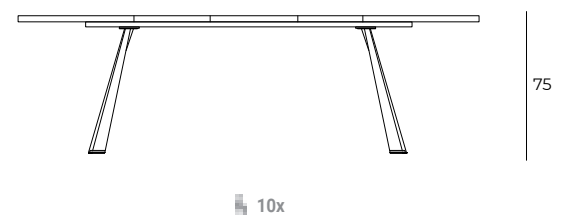

ET65 | CONVIVIO

Tavolo da pranzo circolare allungabile con basamento in metallo. Piano e tre allunghe in eco legno (18mm). Gambe perimetrali a meccanismo aperto. Meccanismo di allungamento telescopico in alluminio. Sacca porta allunghe in dotazione.

Extendable round shape dining table with metal base. Top and 3 extensions in eco wood (18mm). Outer legs when the mechanism is open. Aluminium telescopic extension system. Extensions bag is included.