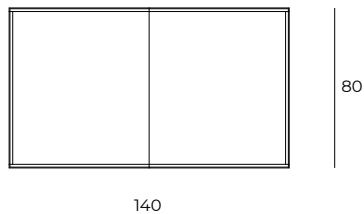

SPECIFICHE TECNICHE • TECHNICAL SPECIFICATIONS

ET80 | AGAPE

Tavolo da pranzo rettangolare allungabile con basamento in metallo. Piano (65mm) e tre allunghe, incorporate all'interno della struttura, in eco legno. Gambe perimetrali a meccanismo aperto. Meccanismo di allungamento telescopico in alluminio.

Extendable rectangular dining table with metal base. Top (65mm) and 3 extensions, inside the structure, top and extensions in eco wood. Outer legs when the mechanism is open. Aluminium telescopic extension system.