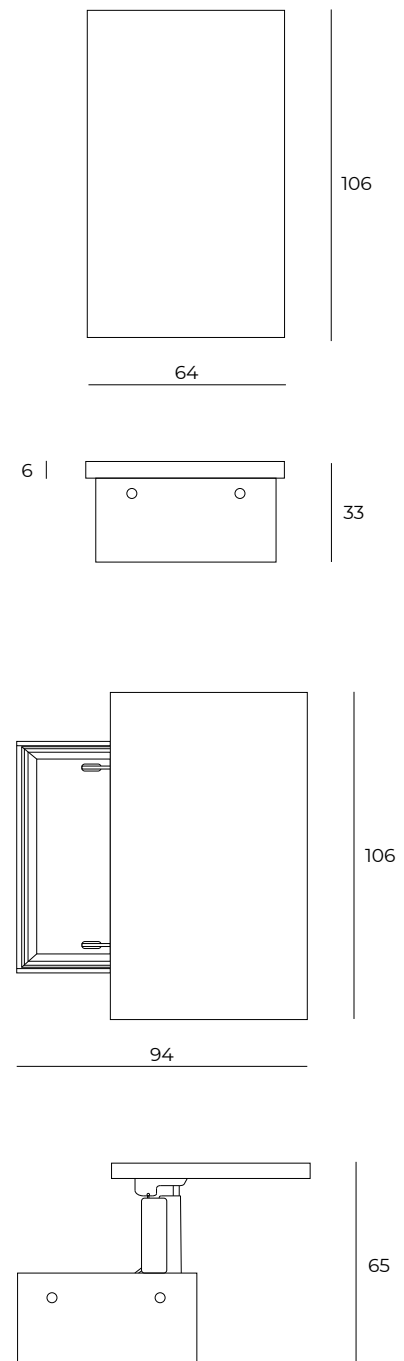

ET60 | LUGANO

Tavolino multifunzione posizionabile a 2 altezze con meccanismo di sollevamento a gas autofrenante (da cm 33 a 65). Piano realizzato a folding in eco legno. Struttura e vano contenitore in metallo, gambe in cristallo.

Dual height multifunctional table with self-braking gas lifting system (32 to 65 cm). Ecowood with fold over edges. Metal structure and magazines holder, glass legs.