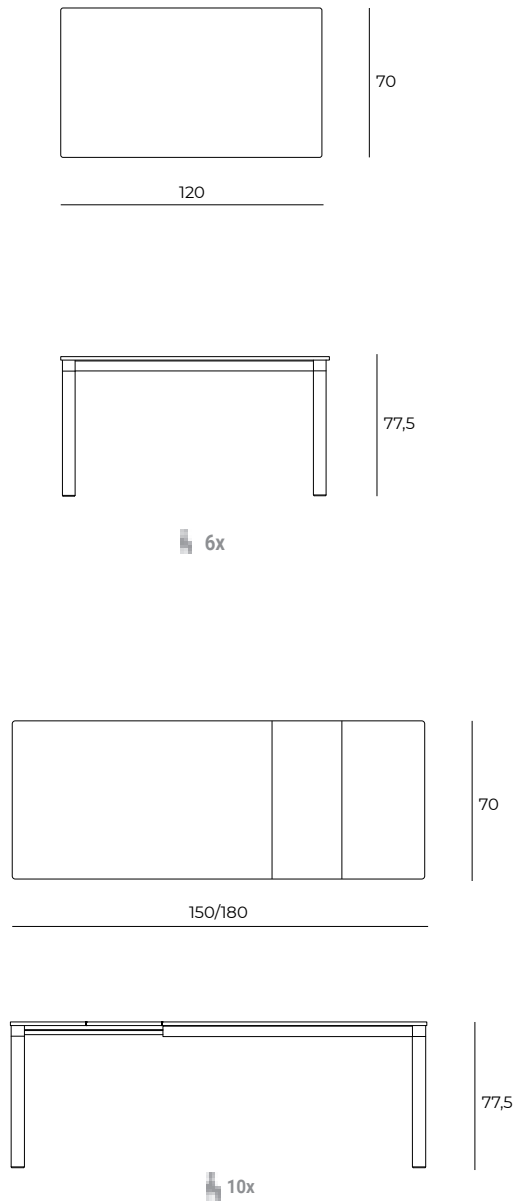

ET56 | MIX EXPO

Tavolo da pranzo rettangolare allungabile con basamento in metallo bianco o grafite. Piano (18mm) e due allunghe, incorporate all'interno del piano, in eco legno. Meccanismo di allungamento telescopico in alluminio.

Extendable rectangular dining table with white or graphite metal structure. Ecowood top (18mm) and two extensions, inside the structure. Telescopic aluminum mechanism.