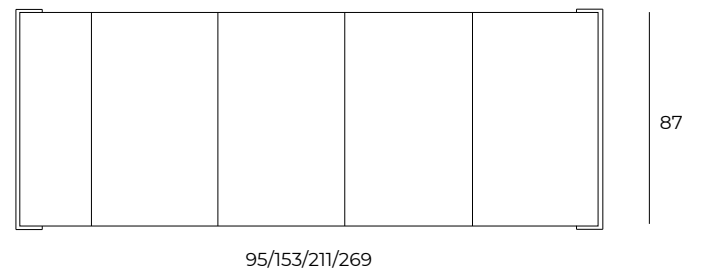

EC11 | MICRO

Consolle allungabile con meccanismo telescopico in metallo. Struttura, piano (19mm) e allunghe in eco legno. Quattro allunghe incorporate nella struttura. Gamba centrale girevole in metallo per supporto a meccanismo aperto. Dotata di rotelle per una facile movimentazione.

Extendable console with telescopic metal mechanism. Structure, top (19mm) and extensions in eco wood. Four extensions incorporated in the structure. Central metal leg for open mechanism support. Equipped with wheels for easy movement.