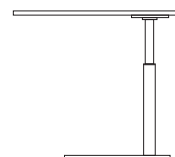

*design: Marco Pozzoli*

72x48

72x48

H.47,5/62,5

**EX11** Tavolino trasformabile.  
Piano in Marble Glass sahara noir.  
Base in metallo grafite.

Nella pagina precedente:

**EX11** Tavolino trasformabile.  
Piano in Marble Glass onice.  
Base in metallo bronzo.