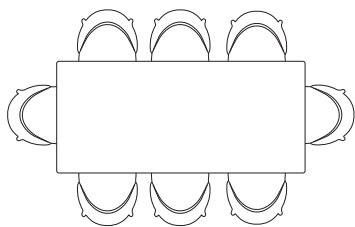

Trasparenze e forme: il design incontra la materia

TRANSPARENCY AND SHAPES: MATERIA MEETS DESIGN

Piano in cristallo float trasparente o in Marble Glass opaco e lucido, basamento incrociato in metallo.

Top in transparent glass or in Marble Glass, crossed metal base.