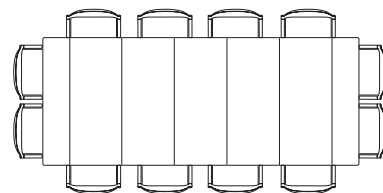

Maxima

CONSOLLE TRASFORMABILE • TRANSFORMABLE CONSOLE

Con le sue forme geometriche, minimali ed essenziali che conferiscono ad ogni ambiente un gusto unico e particolare, la consolle Maxima moltiplica lo spazio diventando un tavolo dalle grandi dimensioni. Il suo sostegno centrale girevole garantisce a tutti un elevato confort di seduta.

design: Studio Pizeta

With its geometric, minimal and essential shapes that give each room a unique and particular style, the Maxima console increase the space becoming a large dining table. The central swiveling legs guarantees everyone a high seating comfort.

design: Studio Pizeta

45x100 H.75

89/133/177/221/265x100 H.75