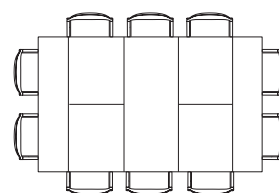

Panachè

CONSOLLE TRASFORMABILE • TRANSFORMABLE CONSOLE

Consolle allungabile, dotata di un meccanismo di apertura esclusivo integrato nel top e guide in alluminio telescopiche può accogliere fino a due allunghe a libro che rimangono completamente nascoste nel piano. La base in metallo verniciato è caratterizzata da una linea essenziale ed elegante.

Extendable console, equipped with an exclusive opening mechanism integrated in the top and telescopic aluminum guides, can accommodate up to two book extensions that remain completely hidden in the top. The painted metal base is characterized by an essential and elegant line.

50x111,5 H.78

95/140/185x111,5 H.78