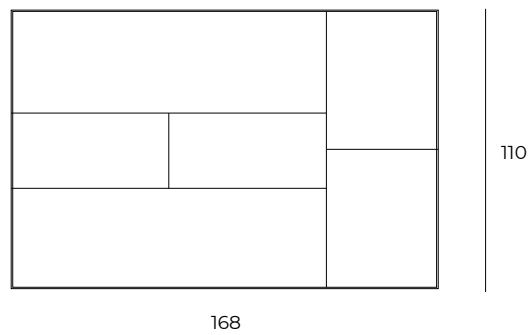

ET82 | MORE & MORE

Tavolino trasformabile in tavolo da pranzo, alzabile, allungabile e allargabile. Base metallo con ruote e alzata con pistone a gas. Regolabile in tutte le altezze al millimetro. Piano ed allunghe (19mm) in eco legno struttura in metallo verniciato. Meccanismo di allungamento in alluminio.

Transformable couch table; it turns into a dining table, elevating table and extendable top both in length and width. Metal structure with wheels, gas lifting device. Adjustable at any height. Eco-wood top and extensions (19mm) . Aluminium mechanism.