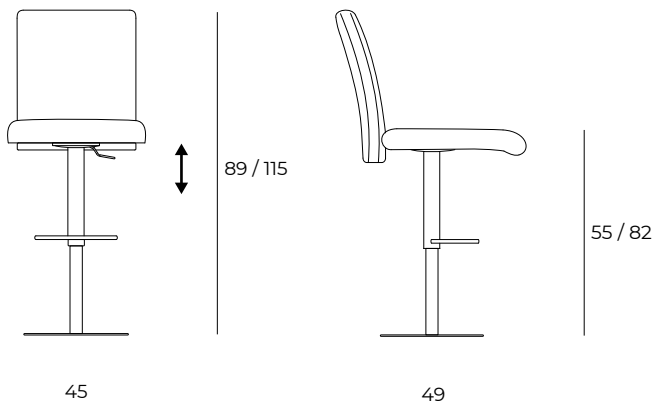

EG09 | BALI

Sgabello con meccanismo a gas regolabile in altezza. Seduta in eco pelle. Struttura e poggiatesta in metallo verniciato grafite o bronzo. Base e poggiatesta tondo.

Barstool with adjustable gas lifting mechanism. Soft eco-leather seat. Metal structure and footrest, graphite or bronze color. Round base and footrest.