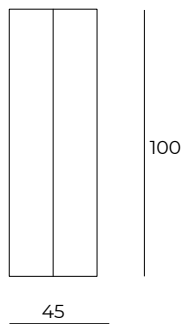

EC10 | MAXIMA

Consolle allungabile con meccanismo telescopico in metallo. Struttura, piano (19mm), gamba centrale e allunghe in eco legno. Dotata di cinque allunghe esterne e gamba centrale girevole per supporto a meccanismo aperto. Dotata di rotelle per una facile movimentazione.

Extendable console with telescopic metal mechanism. Structure, top (19mm), central leg and extensions in eco wood. Equipped with five external extensions and central swivel leg for open mechanism support. Equipped with wheels for easy movement.