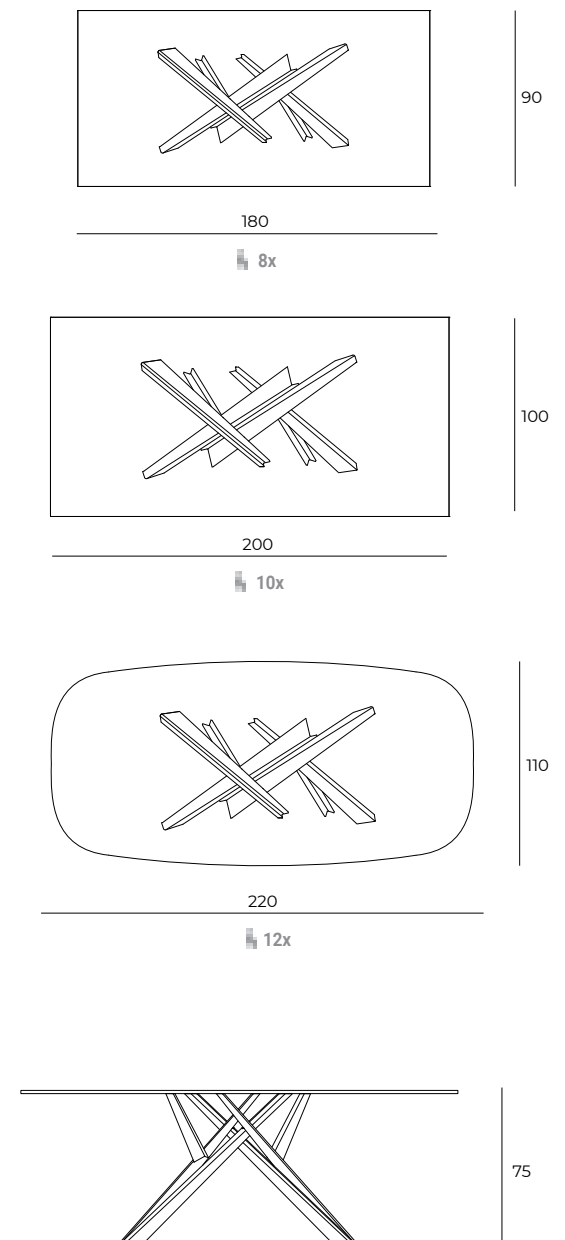

ET76 | DIAGO

Tavolo da pranzo fisso con piano rettangolare o sagomato bombato in cristallo trasparente (12mm) o Marble Glass (13mm). Basamento incrociato in metallo verniciato grafite o bronzo e piedini regolabili.

Fixed dining table with rectangular or rounded shape top in transparent glass (12mm) or Marble Glass (13mm). Crossed metal structure in graphite or bronze coating and adjustable feet.