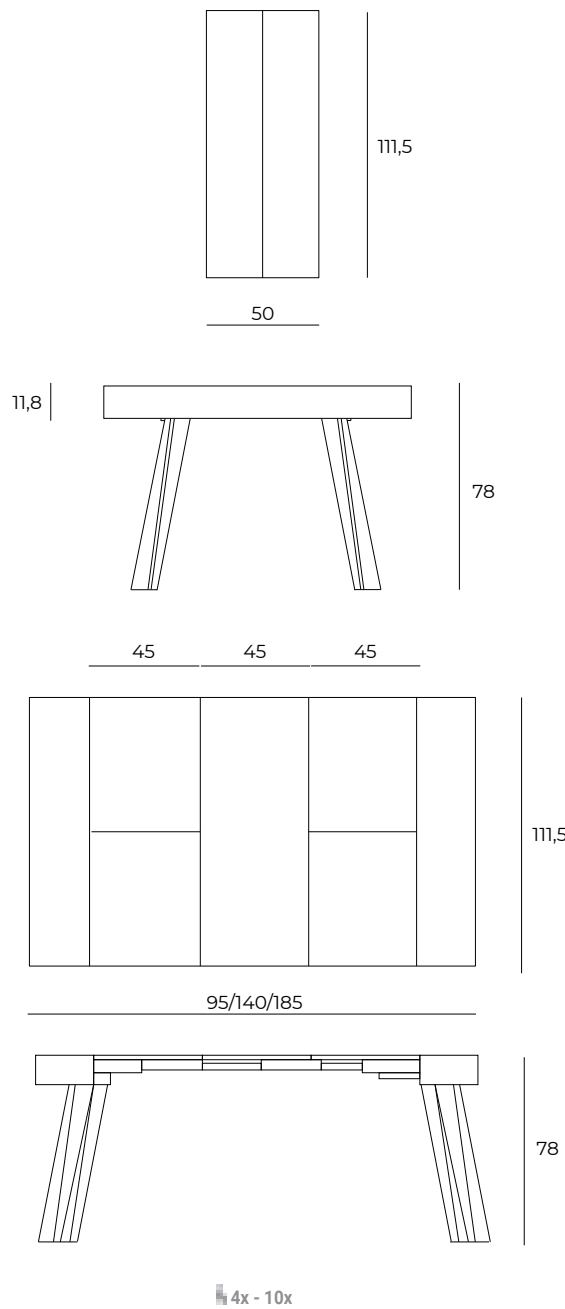

EC15 | PANACHÈ

Consolle allungabile dotata di 3 allunghe (due incorporate nel piano e una esterna) in eco legno. Meccanismo telescopico in alluminio, gambe in metallo verniciato grafite o bronzo. Piano ed allunghe (19mm) in eco legno.

Extendable console equipped with 3 eco-wood extensions (two inside the top and one outside). Telescopic aluminum mechanism, graphite or bronze painted legs. Eco-wood top and extensions (19mm).