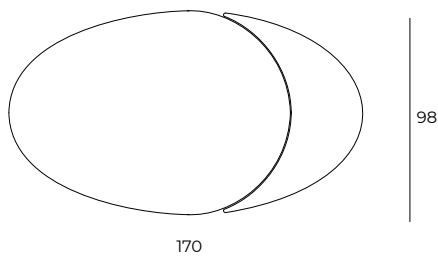

ET42 | ONE

Tavolo allungabile con basamento e colonna in metallo verniciato bronzo o grafite. Piano e allunga in cristallo (12mm) o Marble Glass (11mm). Allunga girevole con meccanismo di auto sollevamento azionabile mediante una leva nascosta sotto il piano.

Extendable table with metal base and column in bronze or graphite coating. Top and extension in glass (12mm) or Marble Glass (11mm). Swivel extension with self-lifting mechanism operated by a lever hidden under the top.