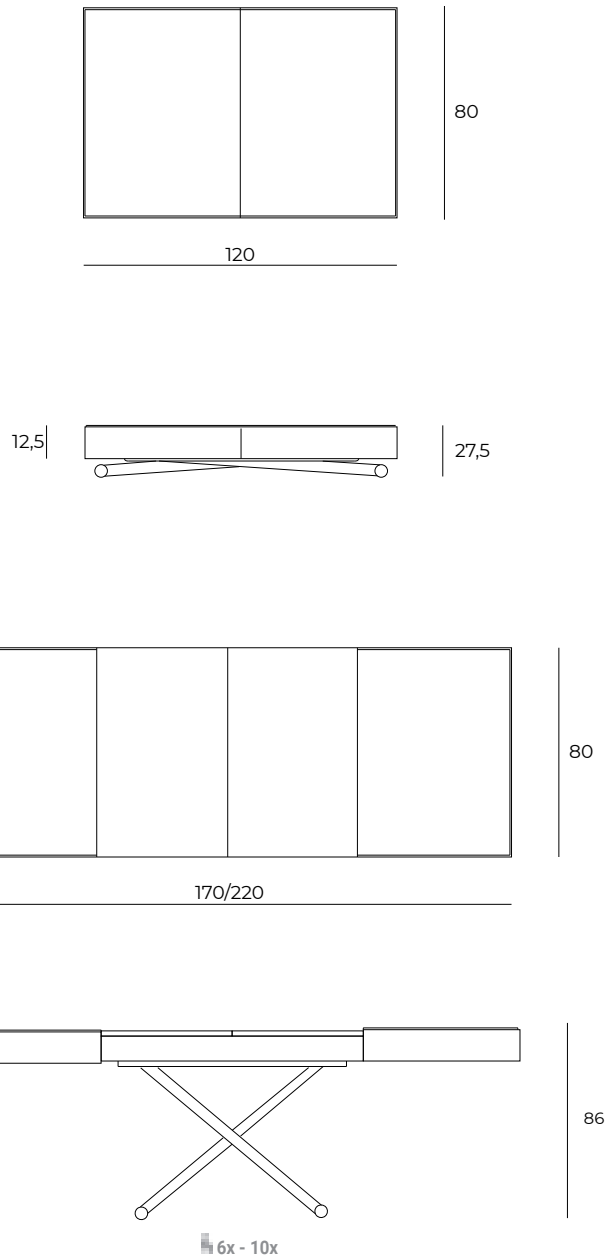

ET53 | NEW COVER

Tavolino trasformabile con basamento in metallo e meccanismo a gas regolabile al millimetro da cm 27,5 a 86. Sistema di apertura telescopico sincronizzato. Piano (125mm), fascia laterale e due allunghe (19mm) in eco legno. Dotato di quattro ruote per una facile movimentazione.

Transformable table with metal base, fine tuning lifting gas system from 27,5 to 86cm adjustable at any height. Synchronized telescopic opening system. Ecowood top, sides and extensions (19mm). Four wheels for easy movement.