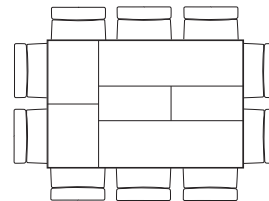

*design: Marco Pozzoli*

125x80 H.35

125x80 H.93

125x110 H.93

168x110 H.93

**ET82** Tavolino trasformabile.  
Piano in eco legno beton.  
Base in metallo grafite.  
**ES81** Felix, sedie • Eco pelle grafite