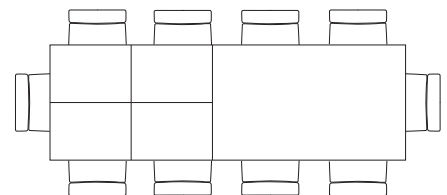

*design: Studio Pizeta*

126x76 H.28,5

126x76 H.85

181x76 H.85

236x76 H.85

**ET72** Tavolino trasformabile.  
Piano in eco legno carbone.  
Base in metallo grafite.  
**ES64** Quick, sedie • Eco pelle bianco