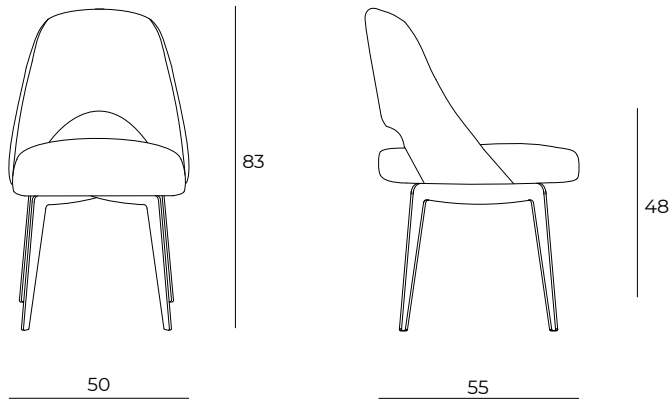

ES85 | SONY

Sedia con gambe in metallo verniciato grafite o bronzo. Seduta ergonomica rivestita in eco pelle o doppia finitura eco nabuk internamente e velvet esternamente.

Chair with graphite or bronze painted metal legs. Ergonomic seat covered in soft eco-leather or in double finishes eco-nabuk inside the seat and velvet outside the backrest.