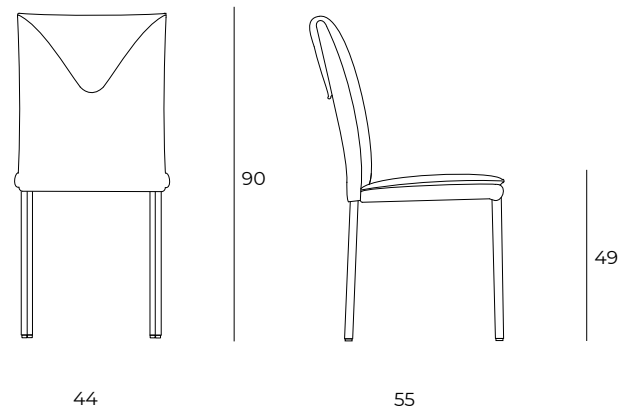

ES87 | BOYS

Sedia completamente rivestita in eco pelle o velvet, doppio rivestimento e risvolto decorativo fissato sul retro dello schienale.

Chair completely covered in soft eco - leather or velvet. Double-layer covering and flap fixed on the backrest's rear.