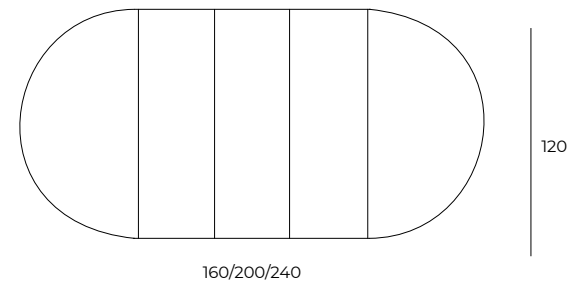

ET65 | CONVIVIO

Tavolo da pranzo circolare allungabile con basamento in metallo. Piano e tre allunghe in eco legno (18mm). Gambe perimetrali a meccanismo aperto. Meccanismo di allungamento telescopico in alluminio. Sacca porta allunghe in dotazione.

Extendable round shape dining table with metal base. Top and 3 extensions in eco wood (18mm). Outer legs when the mechanism is open. Aluminium telescopic extension system. Extensions bag is included.