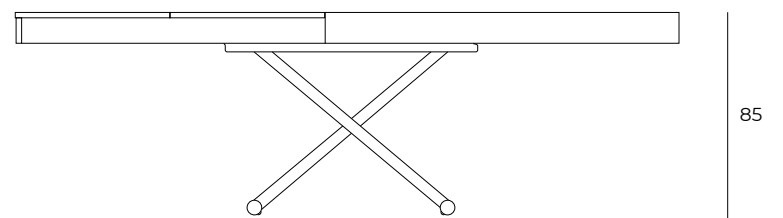

ET72 | UP

Tavolino trasformabile con basamento in metallo e meccanismo a gas regolabile in altezza al millimetro. Piano, realizzato a folding, e allunghe in eco legno. Sistema di apertura sincronizzato. Frontalino di chiusura in eco legno. Dotato di ruote per una facile movimentazione.

Transformable table with metal base, fine tuning lifting gas system, adjustable at any height. Synchronized telescopic opening system. Eco-wood top with fold over edges. Equipped with 4 wheels for easy movement.

6x - 10x