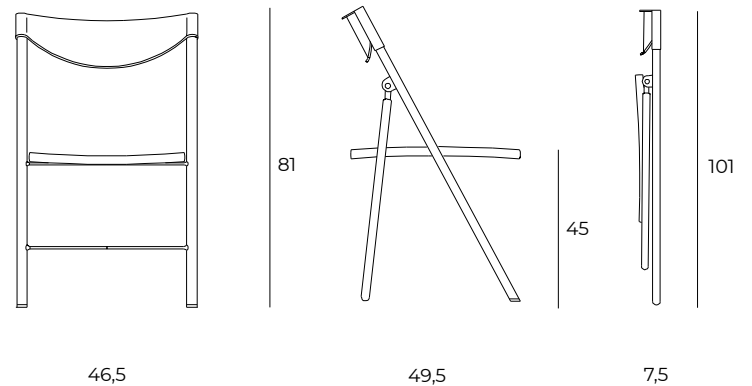

ES61 | BISET

Sedia pieghevole con struttura in metallo. Sedile e schienale in polipropilene. Il minimo spessore da chiusa le consente l'alloggiamento nel carrello S261 o nel gancio S262.

Folding chair with metal structure. Seat and backrest in polypropylene. When closed, it fits in S261 trolley or S262 hook.