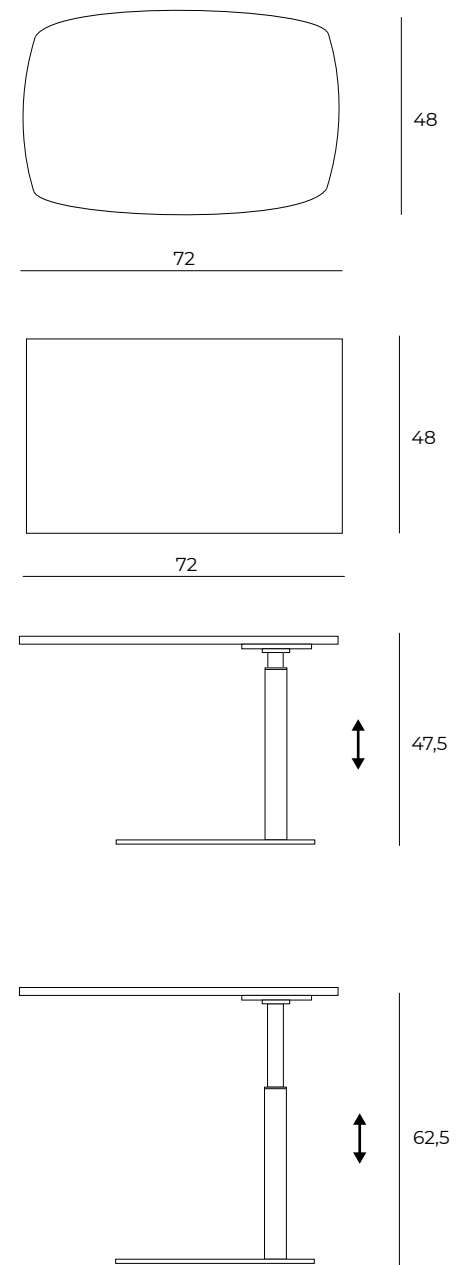

EX11 | SERVUS

Tavolino fianco divano regolabile in altezza. Piano (13mm) in Marble Glass sagomato. Base in metallo verniciato bronzo o grafite. Sistema esclusivo a pistone a gas frenato.

Height adjustable sofa side table. Shaped marble glass top (13mm). Metal structure bronze or graphite coating. Exclusive gas-braking piston system.