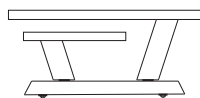

Rumba

TAVOLINO GIREVOLE • SWIVELING COFFEE TABLE

Rumba è un tavolino girevole dal forte carattere dinamico.

Il movimento sincrono dei piani consente di scegliere tra numerose posizioni e le rotelle consentono una facile movimentazione.

design: Marco Pozzoli

Rumba is a swiveling coffee table with a strong character. The synchronized moving tops allow you to choose between numerous positions and the wheels underneath the base give you the chance to move it around.

design: Marco Pozzoli

90x60 H.40

133x60 H.40