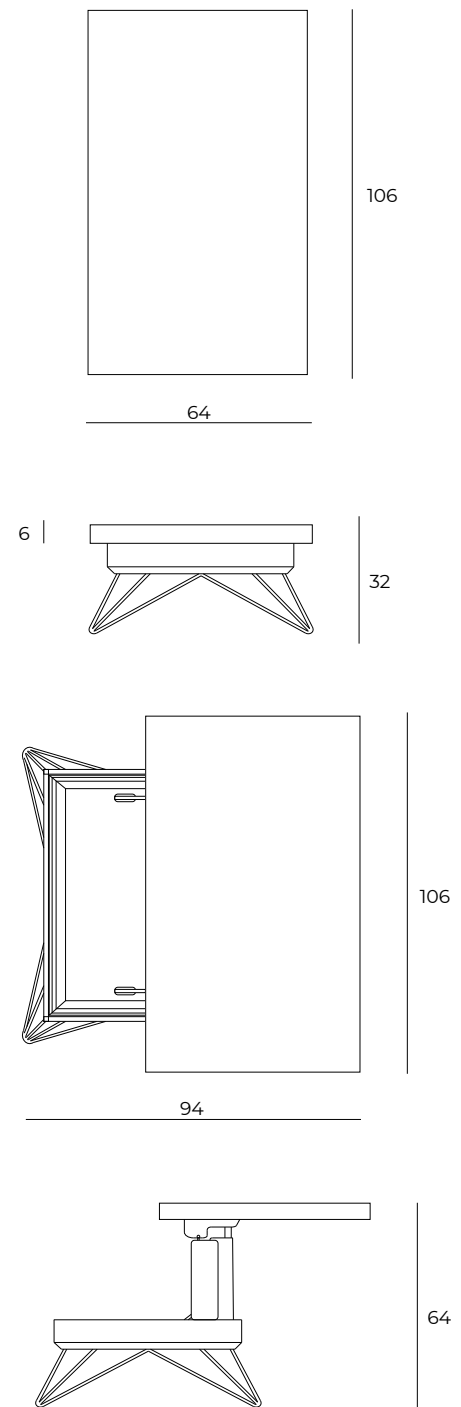

ET70 | RAY

Tavolino multifunzione posizionabile a 2 altezze con meccanismo di sollevamento a gas autofrenante (da cm 32 a 64). Piano realizzato a folding in eco legno. Struttura e vano contenitore in metallo. Basamento in tondino metallico.

Dual height multifunctional table with self-braking gas lifting system (32 to 64 cm). Ecowood with fold over edges. Metal structure and magazines holder, metal rounded rod legs.