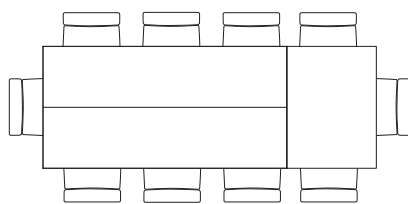

allunga opzionale

244x90 H.76