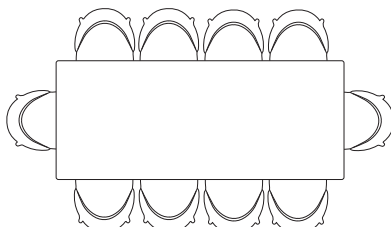

*Top in transparent glass or in Marble Glass, crossed metal base.*

180x90 H.75

200x100 H.75

220x110 H.75

**ET76** Tavolo fisso. Piano rettangolare in cristallo trasparente. Base in metallo bronzo.  
**ES83** Diana, sedie • Doppia finitura eco pelle nabuk crema caffè e velvet castoro. Gambe in metallo bronzo.