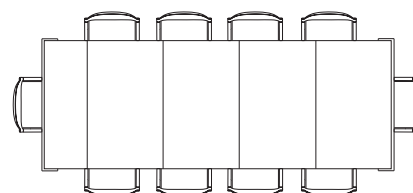

Micro

CONSOLLE TRASFORMABILE • TRANSFORMABLE CONSOLE

È negli ambienti più raccolti che a volte si possono trovare componenti dalle forme innovative per valorizzare la vita quotidiana e sfruttare al meglio tutti gli spazi. La console Micro, con meccanismo di allungamento telescopico e ruote per una facile movimentazione, è dotata di quattro allunghe incorporate nella struttura per ospitare fino a dieci persone.

design: Marco Pozzoli

It is in the most intimate environments that sometimes innovative ideas can be found to enhance everyday life and make the best use of all spaces. The Micro console, with telescopic extension mechanism and wheels for easy movement, is equipped with four extensions incorporated in the structure to accommodate up to ten guests.

design: Marco Pozzoli

37x87 H.75

95/153/211/269x87 H.75