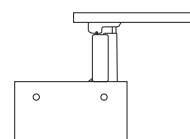

Lugano

TAVOLINO TRASFORMABILE • LIFTING COFFEE TABLE

Tavolino trasformabile dalla duplice funzione. Un utile contenitore per piccoli oggetti e un piano elevabile per un pratico appoggio di fronte a un divano.

design: Marco Pozzoli

Transformable table with a double function. A useful storage box for small items and a lifting surface for a practical top in front of a sofa.

design: Marco Pozzoli

64x106 H.33

94x106 H.65