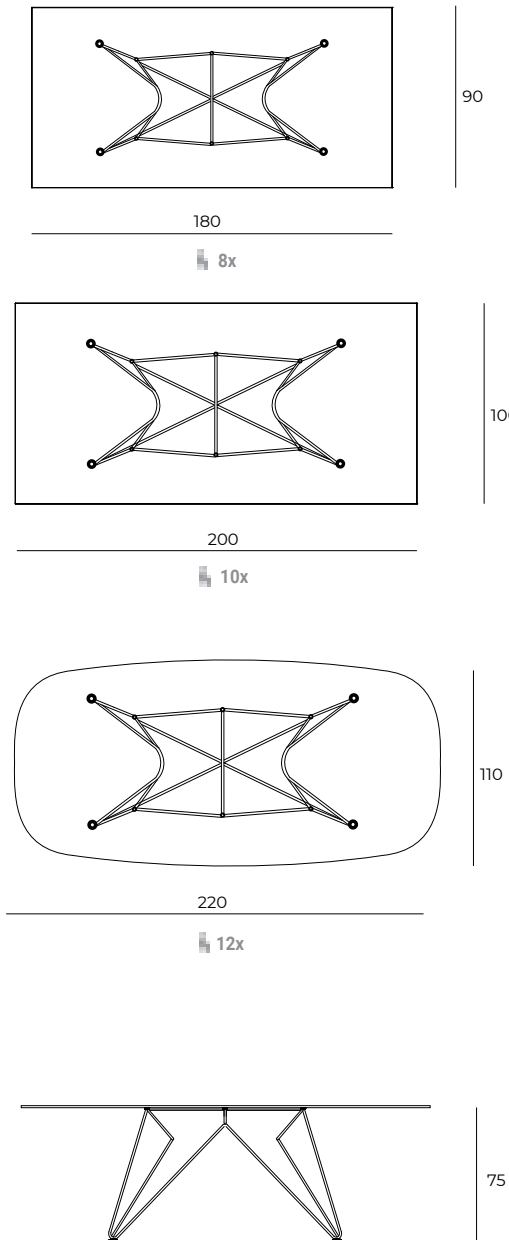

ET74 | CROSS

Tavolo da pranzo fisso con piano rettangolare o sagomato bombato in cristallo trasparente (12mm) o Marble Glass (13mm). Basamento in tondino metallico verniciato grafite con piedini regolabili.

Fixed dining table with rectangular or rounded shape top in transparent glass (12mm) or Marble Glass (13mm). Graphite coating metal rod structure with adjustable feet.