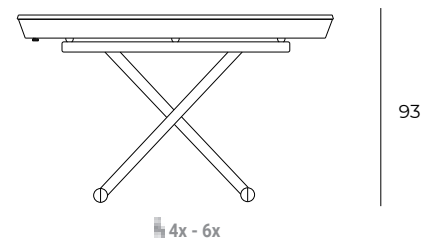

ET82 | MORE & MORE

Tavolino trasformabile in tavolo da pranzo, alzabile, allungabile e allargabile. Base metallo con ruote e alzata con pistone a gas. Regolabile in tutte le altezze al millimetro. Piano ed allunghe (19mm) in eco legno struttura in metallo verniciato. Meccanismo di allungamento in alluminio.

Transformable couch table; it turns into a dining table, elevating table and extendable top both in length and width. Metal structure with wheels, gas lifting device. Adjustable at any height. Eco-wood top and extensions (19mm) . Aluminium mechanism.