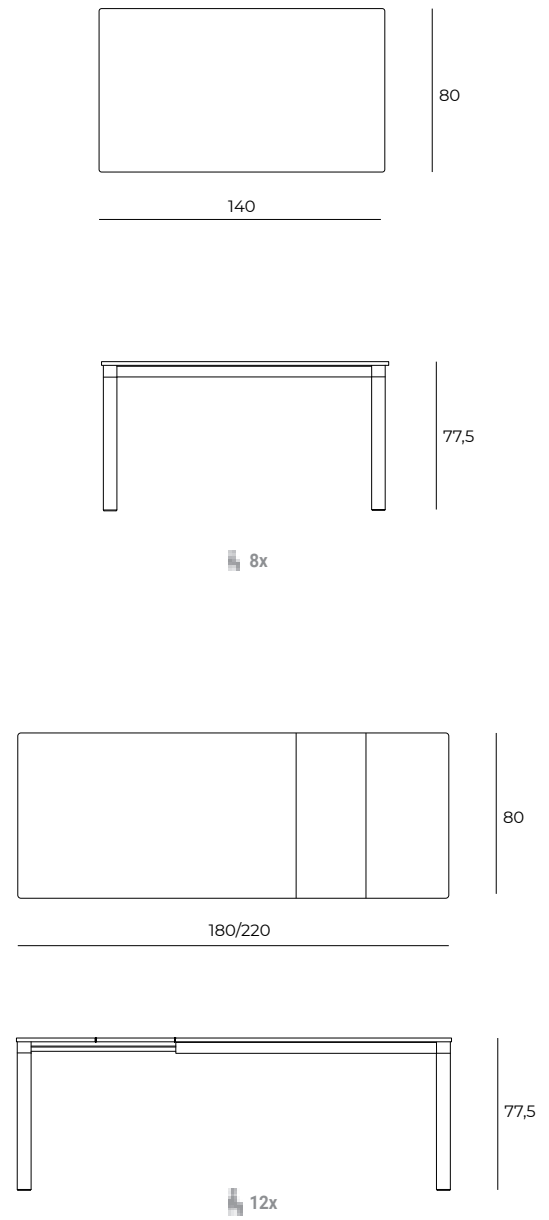

ET56 | MIX EXPO

Tavolo da pranzo rettangolare allungabile con basamento in metallo bianco o grafite. Piano (18mm) e due allunghe, incorporate all'interno del piano, in eco legno. Meccanismo di allungamento telescopico in alluminio.

Extendable rectangular dining table with white or graphite metal structure. Ecowood top (18mm) and two extensions, inside the structure. Telescopic aluminum mechanism.