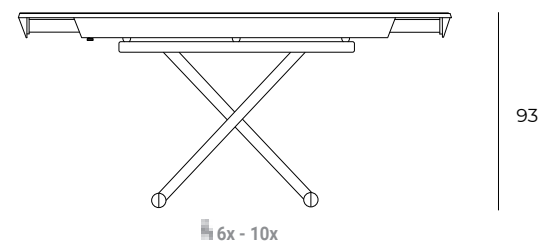

ET82 | MORE & MORE

Tavolino trasformabile in tavolo da pranzo, alzabile, allungabile e allargabile. Base metallo con ruote e alzata con pistone a gas. Regolabile in tutte le altezze al millimetro. Piano ed allunghe (19mm) in eco legno struttura in metallo verniciato. Meccanismo di allungamento in alluminio.

Transformable couch table; it turns into a dining table, elevating table and extendable top both in length and width. Metal structure with wheels, gas lifting device. Adjustable at any height. Eco-wood top and extensions (19mm) . Aluminium mechanism.