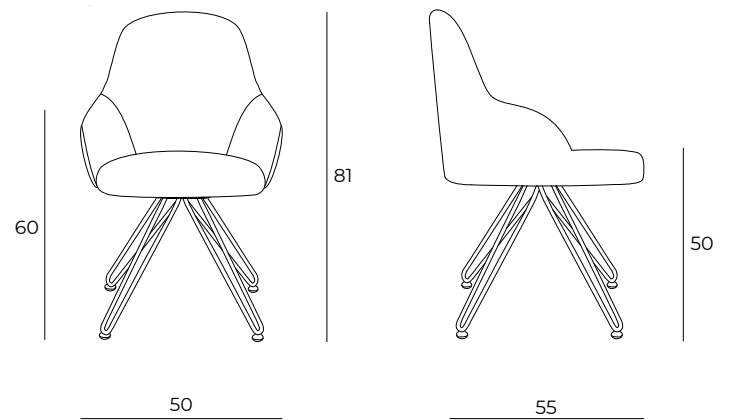

EA02 | FRITZ

Poltroncina con gambe in tubo metallico verniciato a sezione tonda. Seduta ergonomica rivestita in eco pelle o doppia finitura eco nabuk internamente e velvet esternamente.

Armchair with metal rounded legs, bronze or graphite color. Ergonomic seat covered in soft eco-leather or in double finishes eco-nabuk inside the seat and velvet outside the backrest.