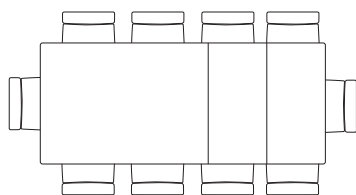

150/180x70 H.77,5