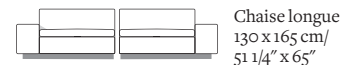

Corner section
 105 x 105 cm/
 41 1/4" x 41 1/4"

Centre section
 100 x 105 cm/
 39 1/4" x 41 1/4"

Closing section
 120 x 105 cm/
 47 1/4" x 41 1/4"

Chaise longue
 120 x 165 cm/
 47 1/4" x 65"

Closing section
 130 x 105 cm/
 51 1/4" x 41 1/4"