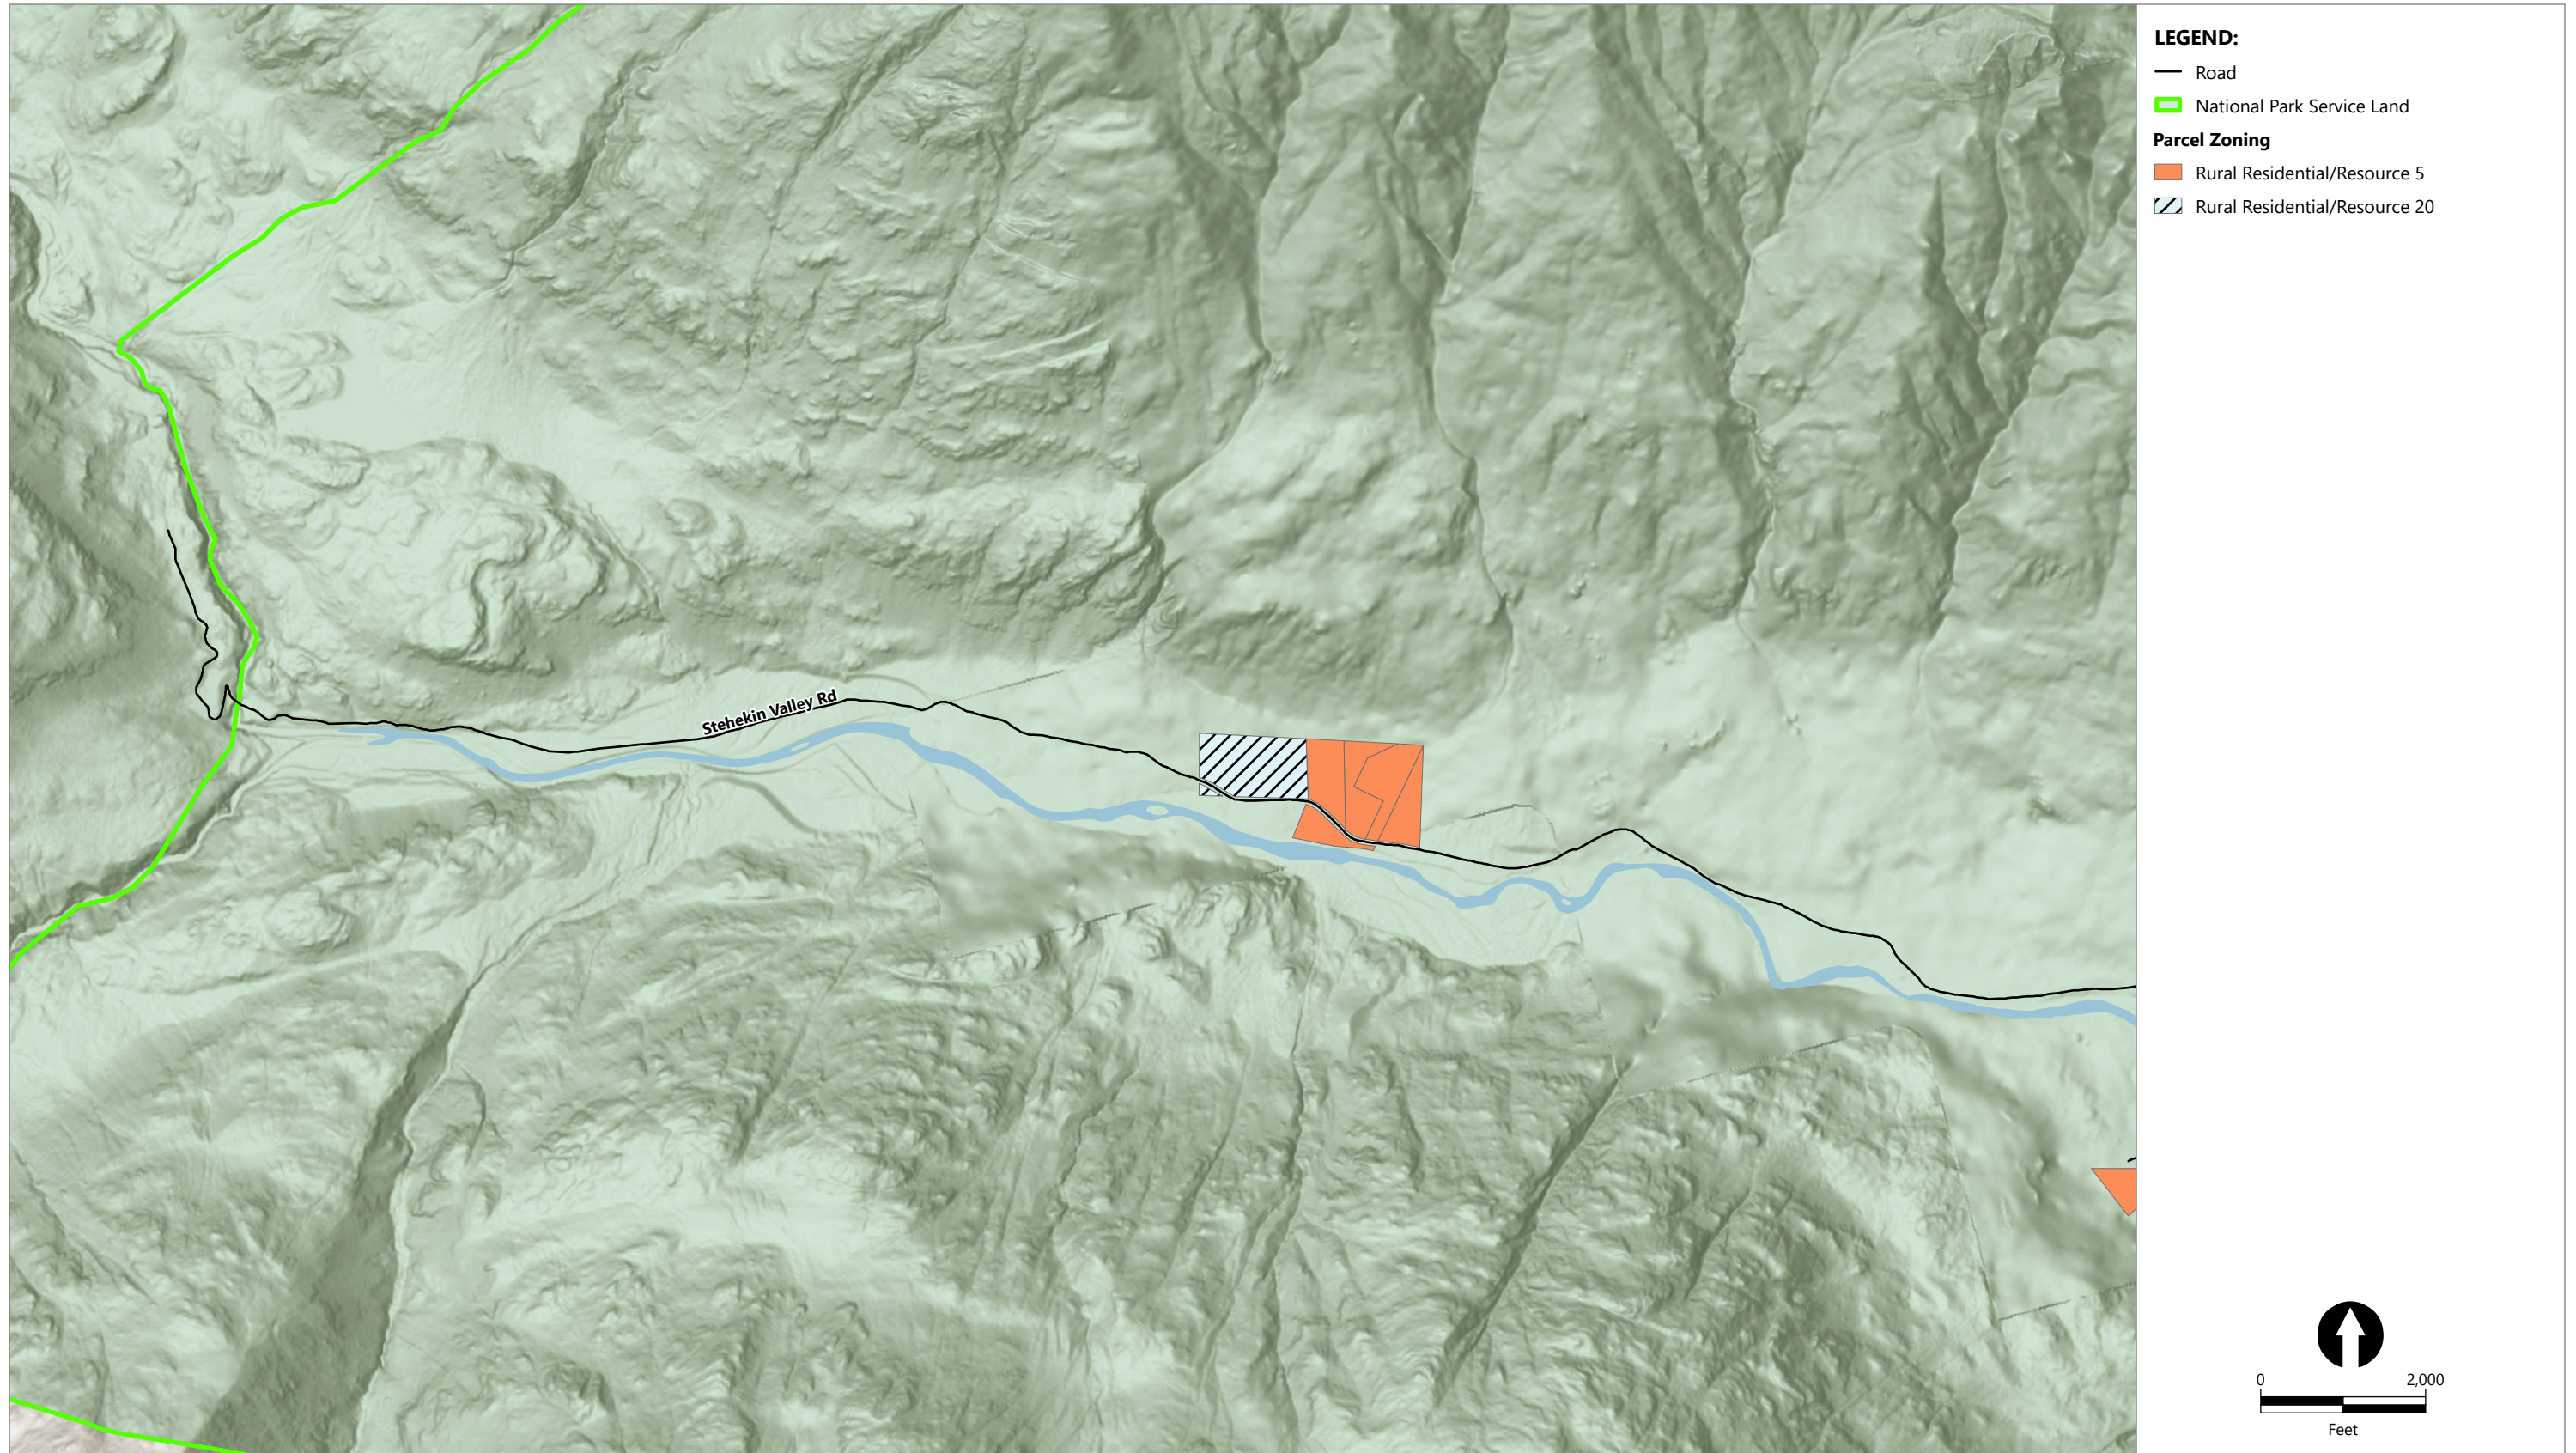

Publish Date: 2026/03/03, 4:19 PM | User: emueller
Filepath: \\GSTFile01\GIS\Jobs\ChelanCounty_0382\Maps\reports\StehekinCommunityPlanning\StehekinCommunityPlan.aprx | AQ_Fig2_PrivateParcels_Zoning_CommunityAreaZoomIn