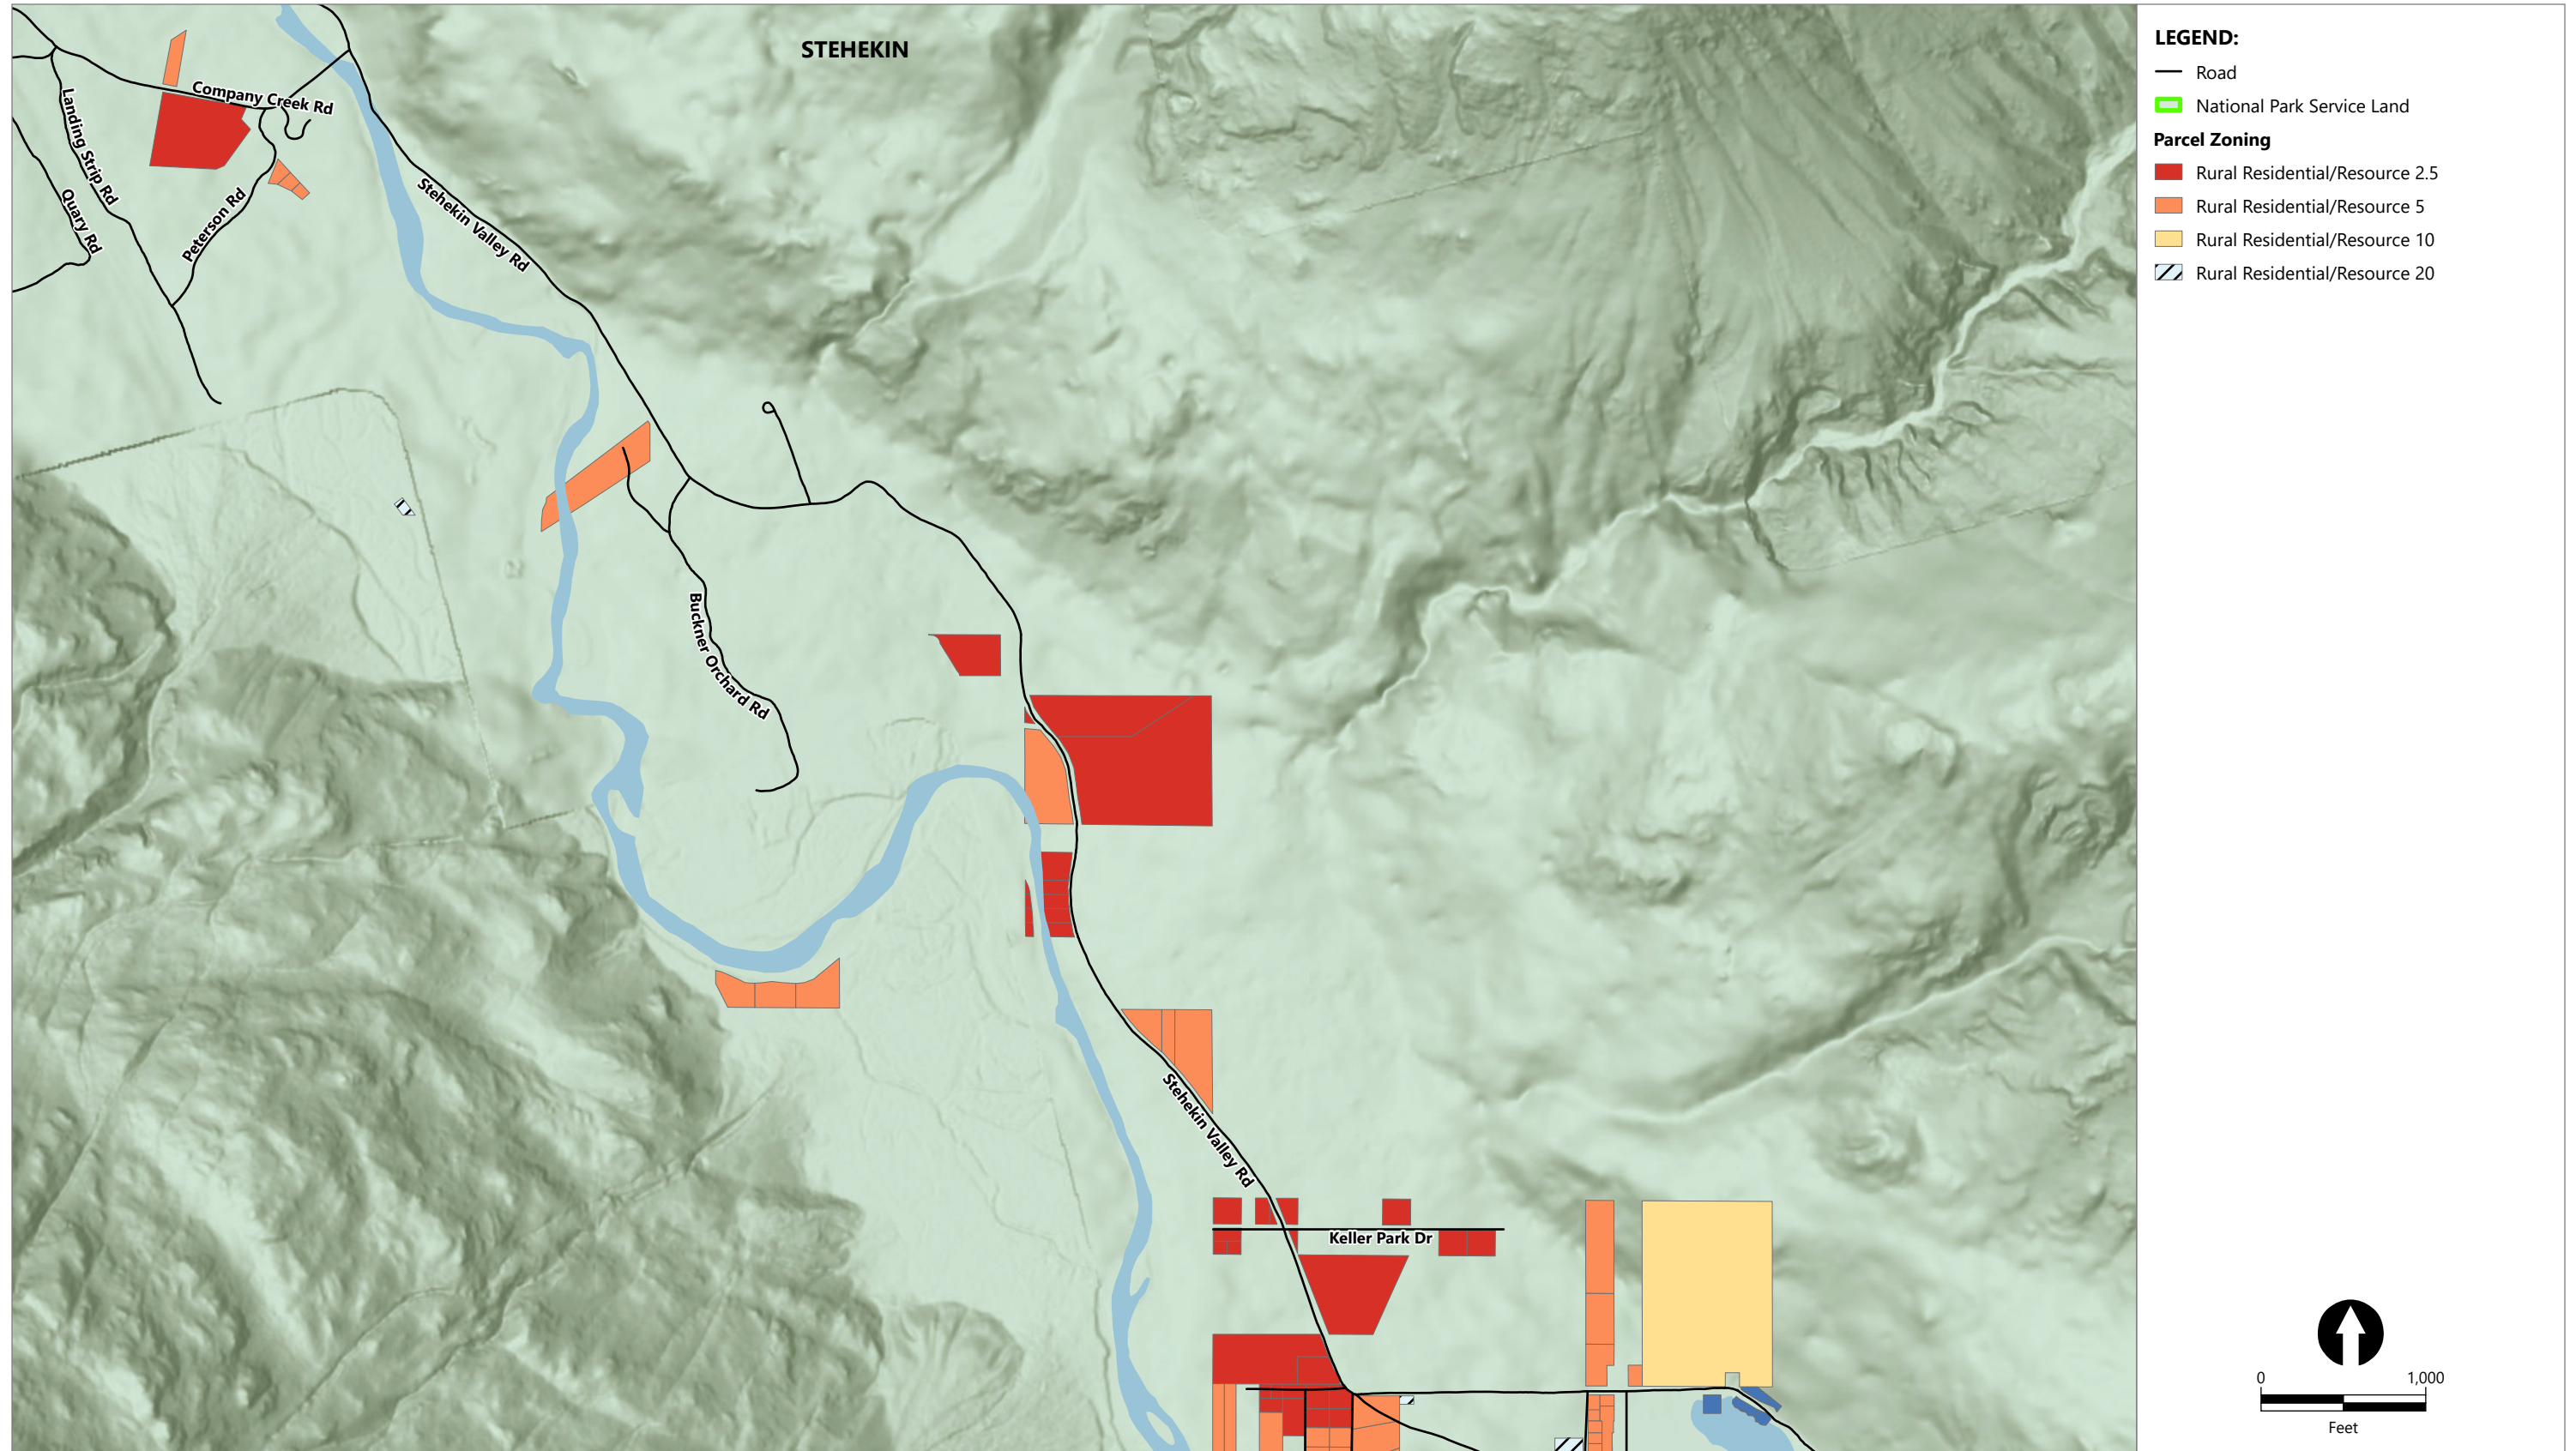

Publish Date: 2026/03/03, 4:19 PM | User: emueller
Filepath: \\GSTFile01\GIS\Jobs\ChelanCounty_0382\Maps\reports\StehekinCommunityPlanning\StehekinCommunityPlan.aprx | AQ_Fig2_PrivateParcels_Zoning_CommunityAreaZoomIn