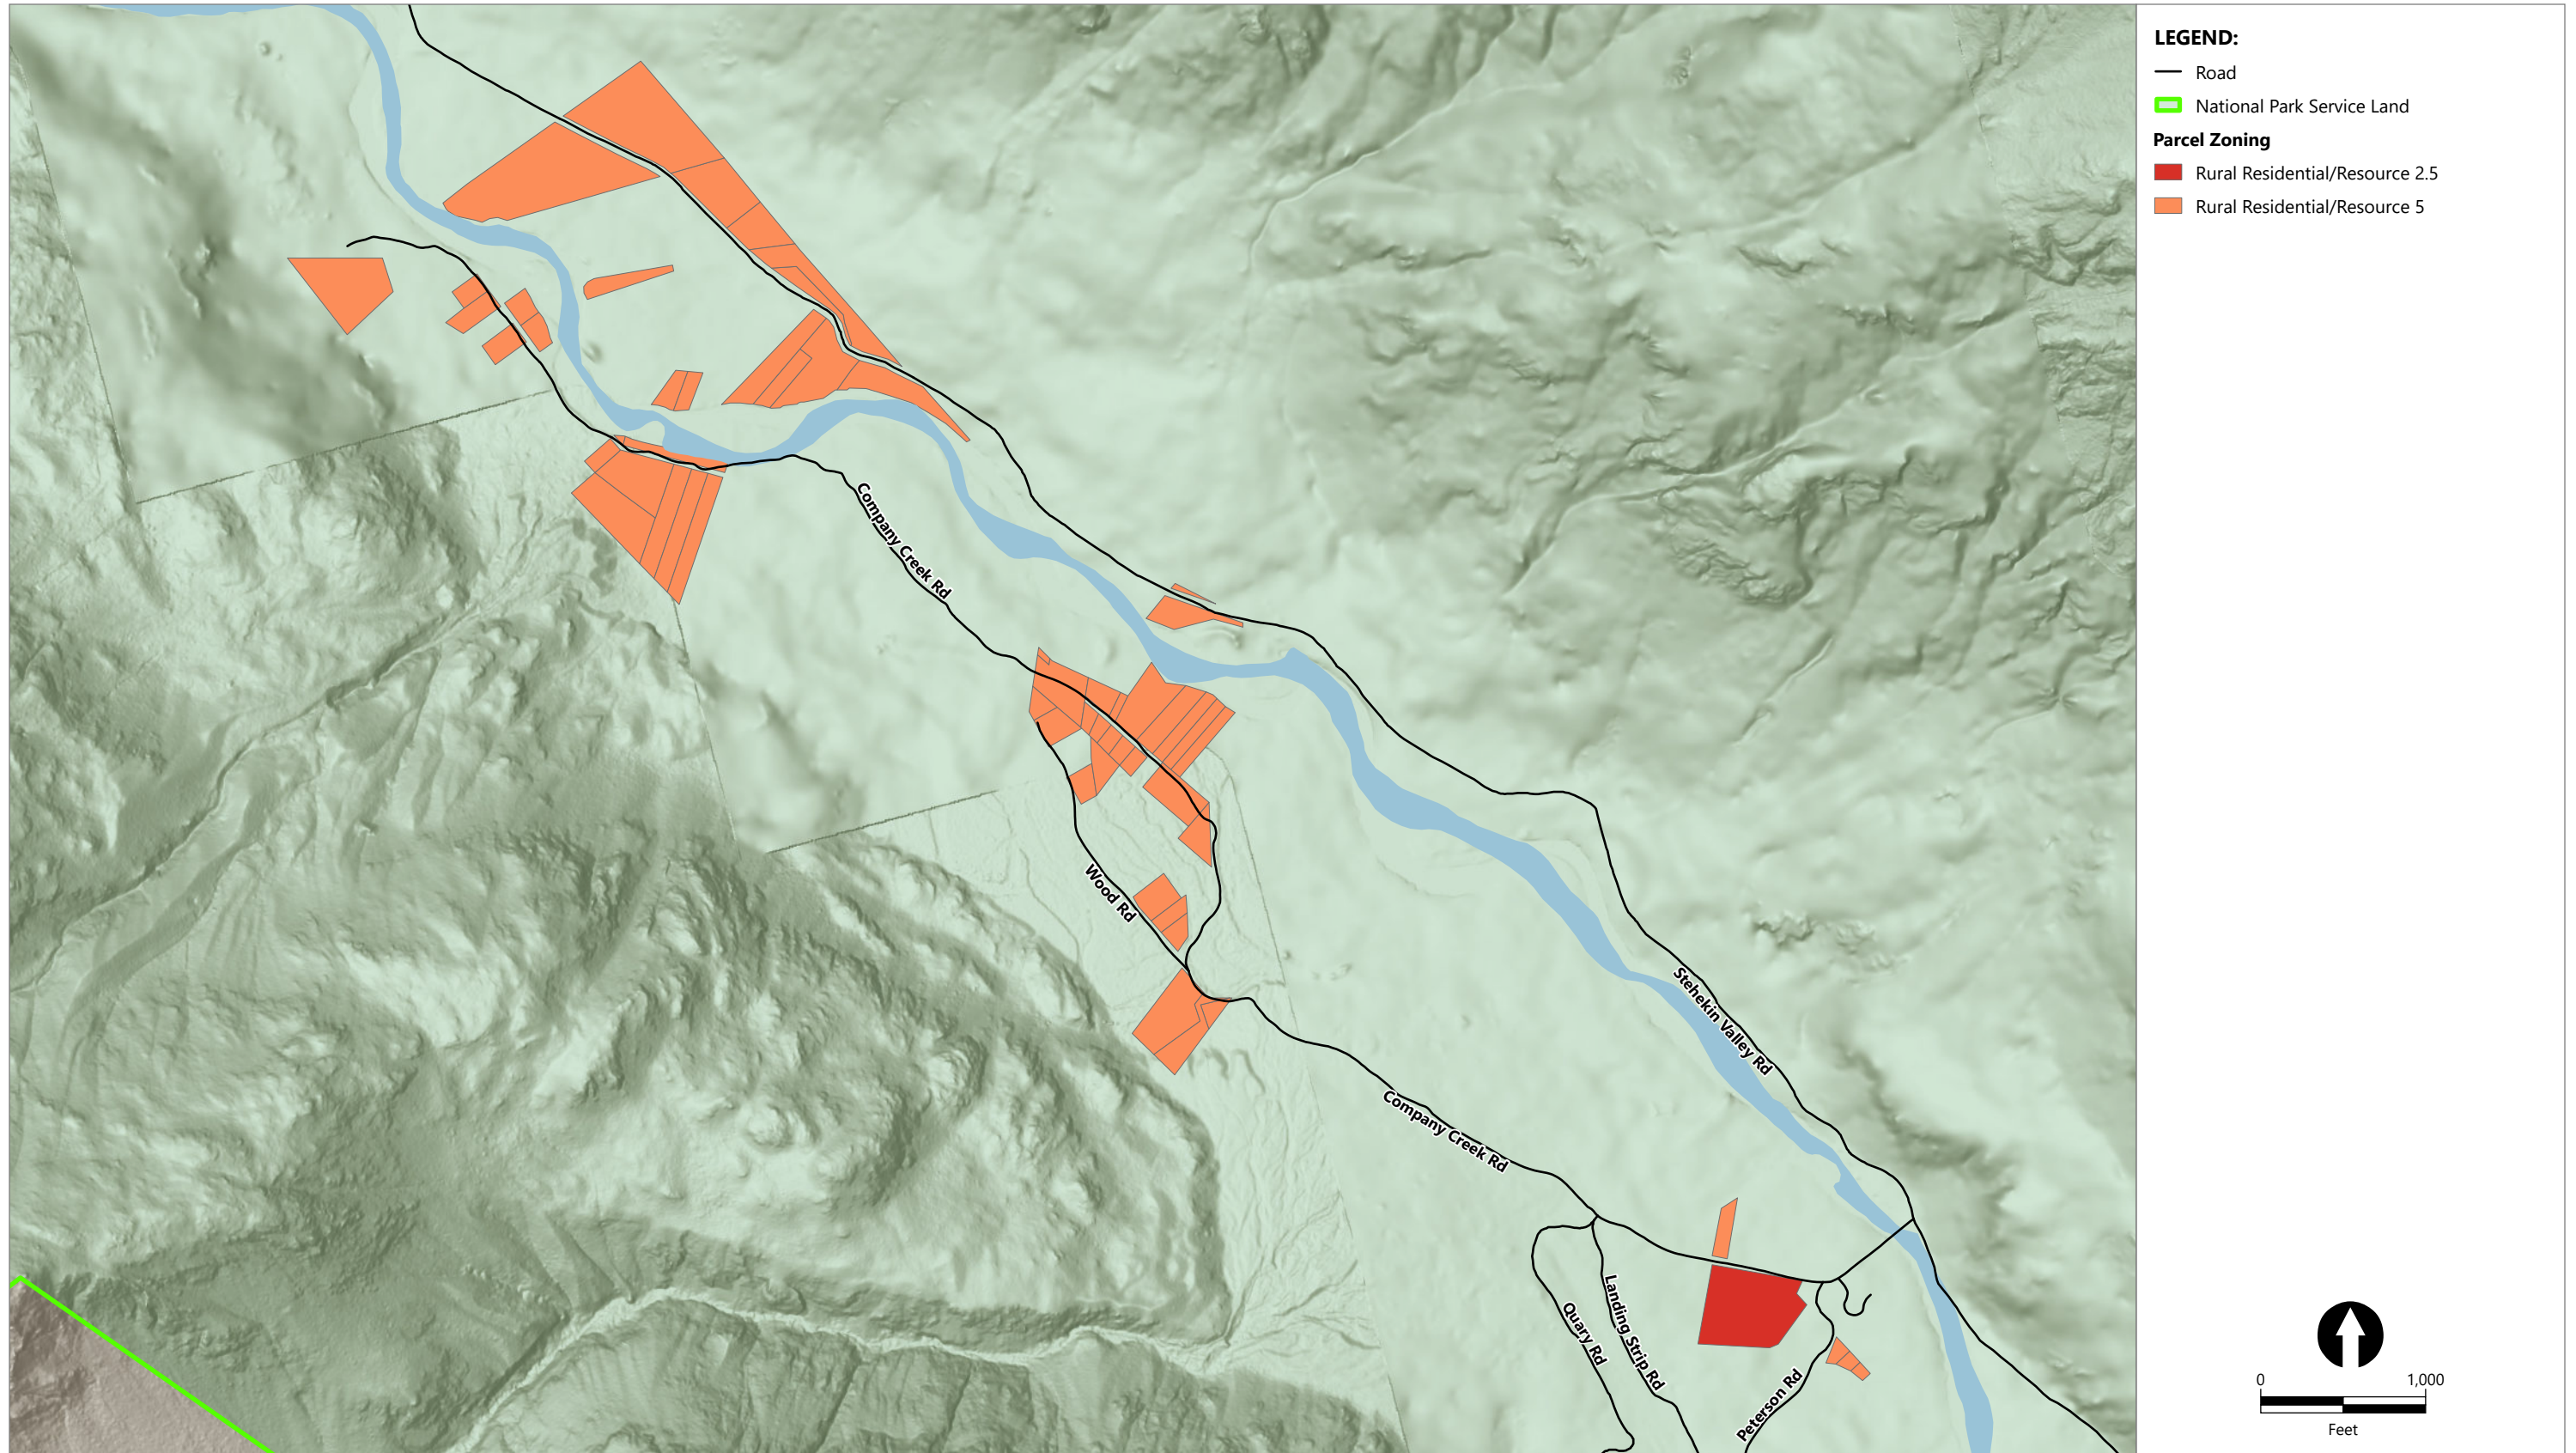

Publish Date: 2026/03/03, 4:19 PM | User: emueller
Filepath: \\GSTFile01\GIS\Jobs\ChelanCounty_0382\Maps\reports\StehekinCommunityPlanning\StehekinCommunityPlan.aprx | AQ_Fig2_PrivateParcels_Zoning_CommunityAreaZoomIn