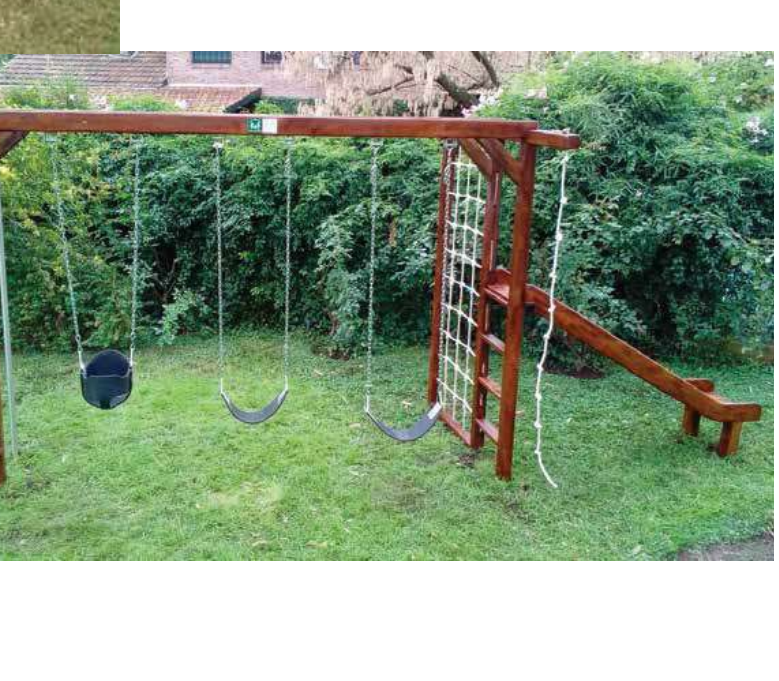

SUBE Y BAJA:

- Simple: $ 39.600
- Doble: $ 63.400