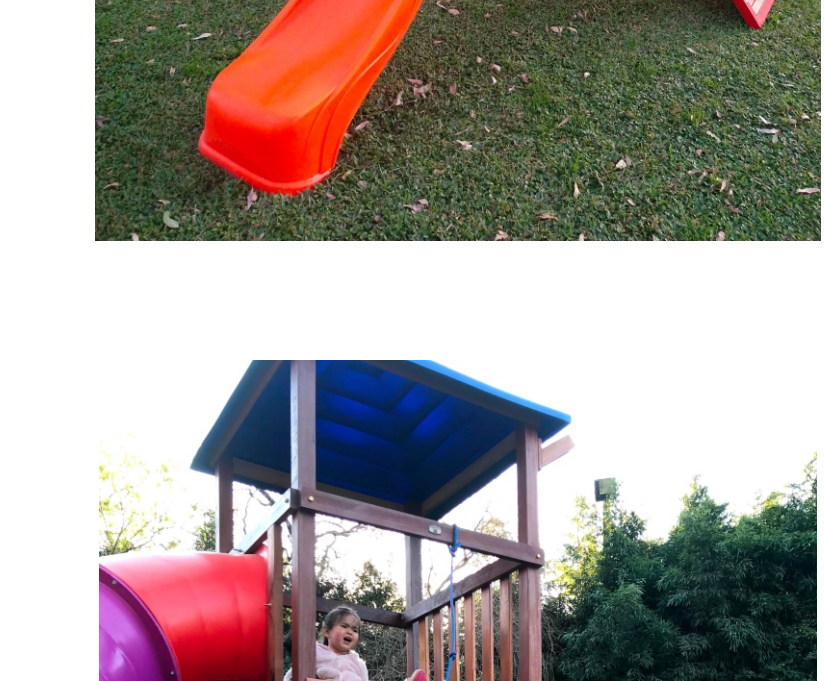

- Tobogán tubo realizado en polietileno de baja densidad con ltr UV
- Compuesto por:
- Codo de a 90° de 1.80m.
- Cuchara de salida de 0.90m.
- Diámetro de 0.60cm.
- Color a elección