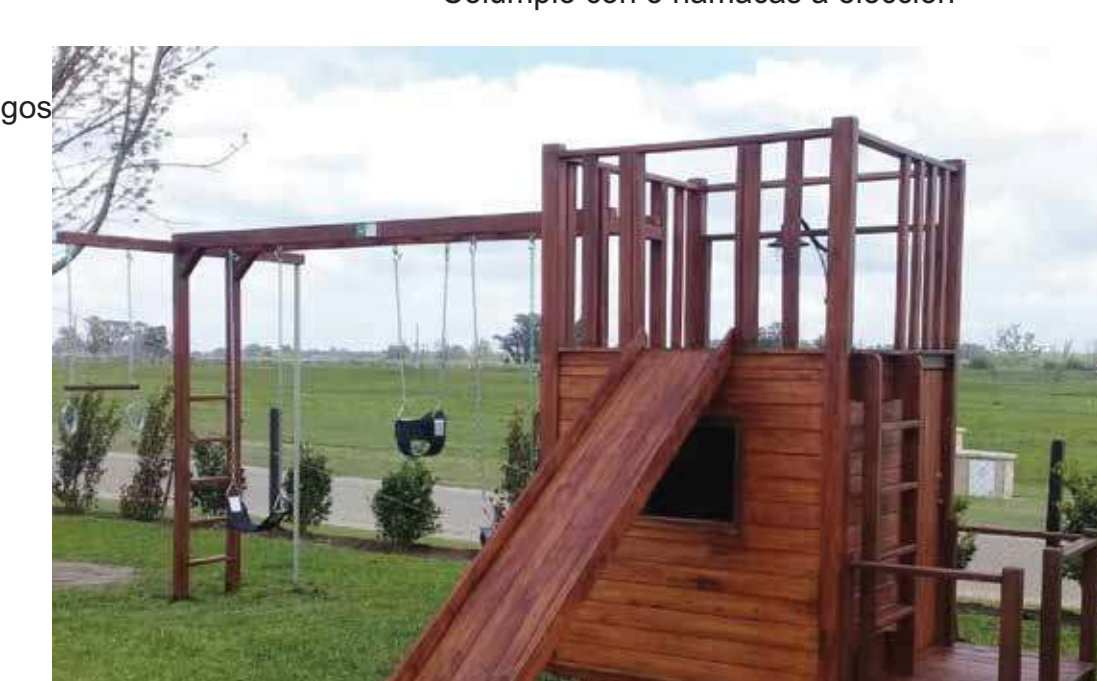

$ 478.200

- Mangrullo de 1.50m. x 1.50m. x h: 1.50m.
- Techo a 2 aguas de chapa ecológica ignífuga
- Mesita con bancos
- Tobogán
- Trepadora de sogas
- Pasamanos de 3.00m.
- Con 2 escaleras de acceso
- 3 hamacas a elección*
- Terminal de pasamanos con 2 juegos:
- Tubo de bomberos
- Trapecio con anillas