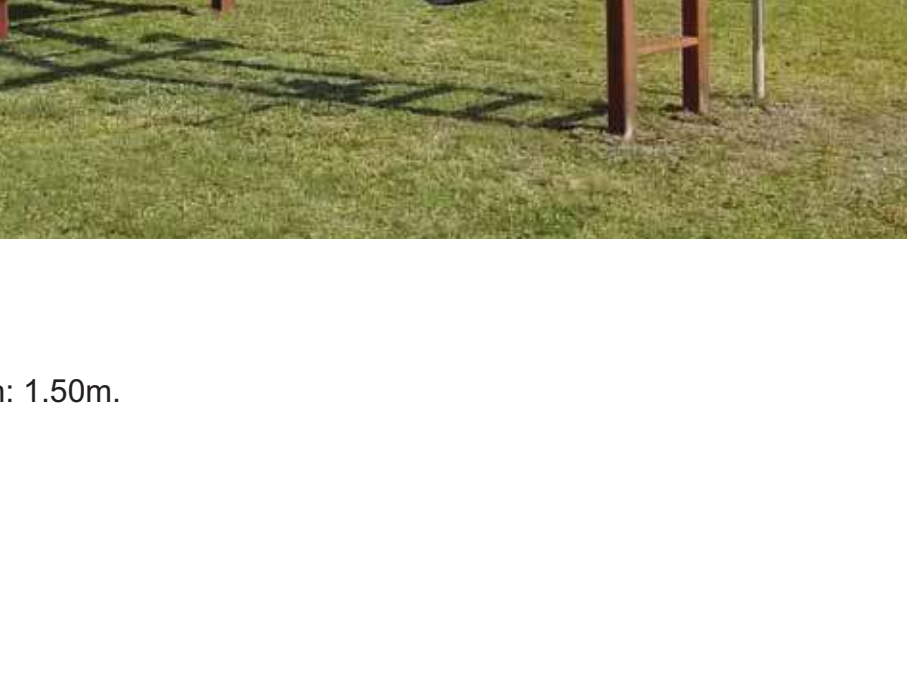

il giardino por una infancia inolvidable

317.700

- Plataforma 1.00m. x 1.00m. x h: 1.50m.
- Mesita con bancos
- Tobogán
- Trepadora de sogas
- Pasamanos con 2 escaleras de acceso
- 2 hamacas a elección*
- Terminal de pasamanos con 2 juegos:
- Tubo de bomberos
- Trapecio con anillas