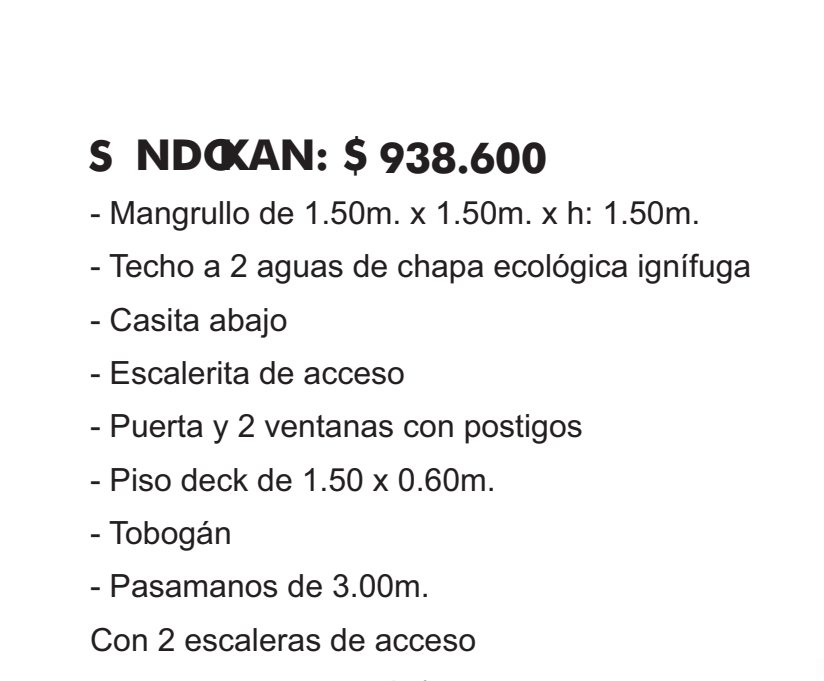

S NDOKAN: $ 938.600

- Mangrullo de 1.50m. x 1.50m. x h: 1.50m.
- Techo a 2 aguas de chapa ecológica ignífuga
- Casita abajo
- Escalera de acceso
- Puerta y 2 ventanas con postigos
- Piso deck de 1.50 x 0.60m.
- Tobogán
- Pasamanos de 3.00m.
- Con 2 escaleras de acceso
- 3 hamacas a elección*
- Terminal de pasamanos con 2 juegos:
- Tubo de bomberos
- Trapecio con anillas
- Puente rampa de 2.50m.
- Plataforma de 1.50m. x 1.50m. x h: 1.50m.
- Mesita con bancos
- Tobogán
- Trepadora de sogas
- Trepadora de tacos continuos