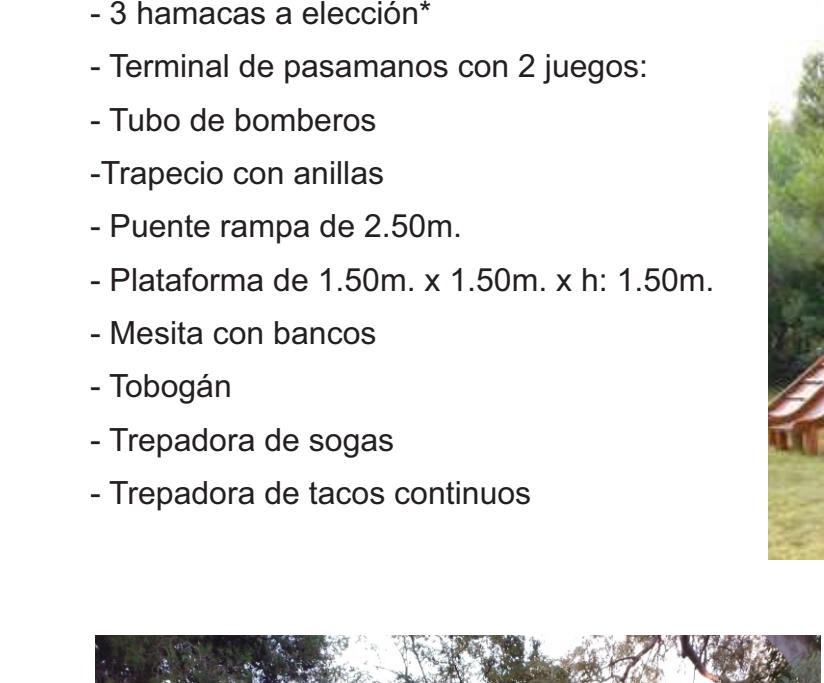

- Tobogán tubo realizado en polietileno de baja densidad con ltr UV
- Compuesto por:
- Codo de a 90° de 1.80m.
- Cuchara de salida de 0.90m.
- Diámetro de 0.60cm.
- Color a elección