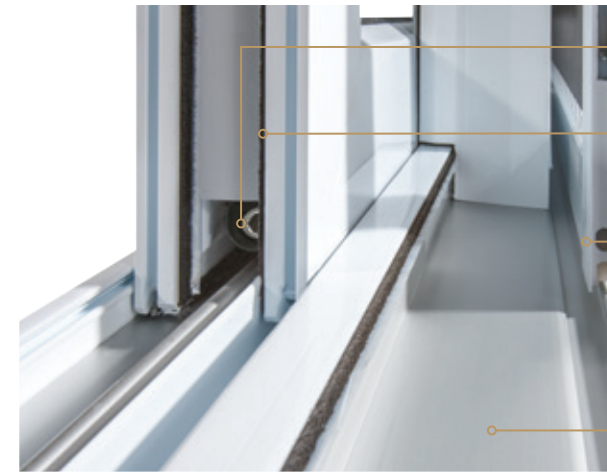

Qualité et durabilité supérieures

Cadre et Volets

Cadre robuste tout PVC de 184 mm (7 ¼ po) assemblé mécaniquement

Volets rigides soudés de 89 mm (3 ½ po) renforcés aux rails et aux montants, assurant un fonctionnement optimal

Vitrage Low-E Argon double de 25,4 mm (1 po) ou triple de 31,8 mm (1 ¼ po) pour un excellent coefficient énergétique

Surfaces intérieures et extérieures lisses et lustrées pour un style épuré et une facilité d'entretien

Opération tout en douceur et étanchéité hors pair

Système de roulettes à haut rendement pour un glissement en douceur

Coupe-froid sans joint, double au périmètre et quadruple à la rencontre des volets, offrant une performance remarquable

Système de drainage au seuil par cavité qui procure un meilleur égouttement de l'eau

Moustiquaire solide en aluminium avec roulettes à ajustement facile pour un meilleur glissement

Seuil en aluminium anodisé pour un entretien simplifié et une garantie de longévité