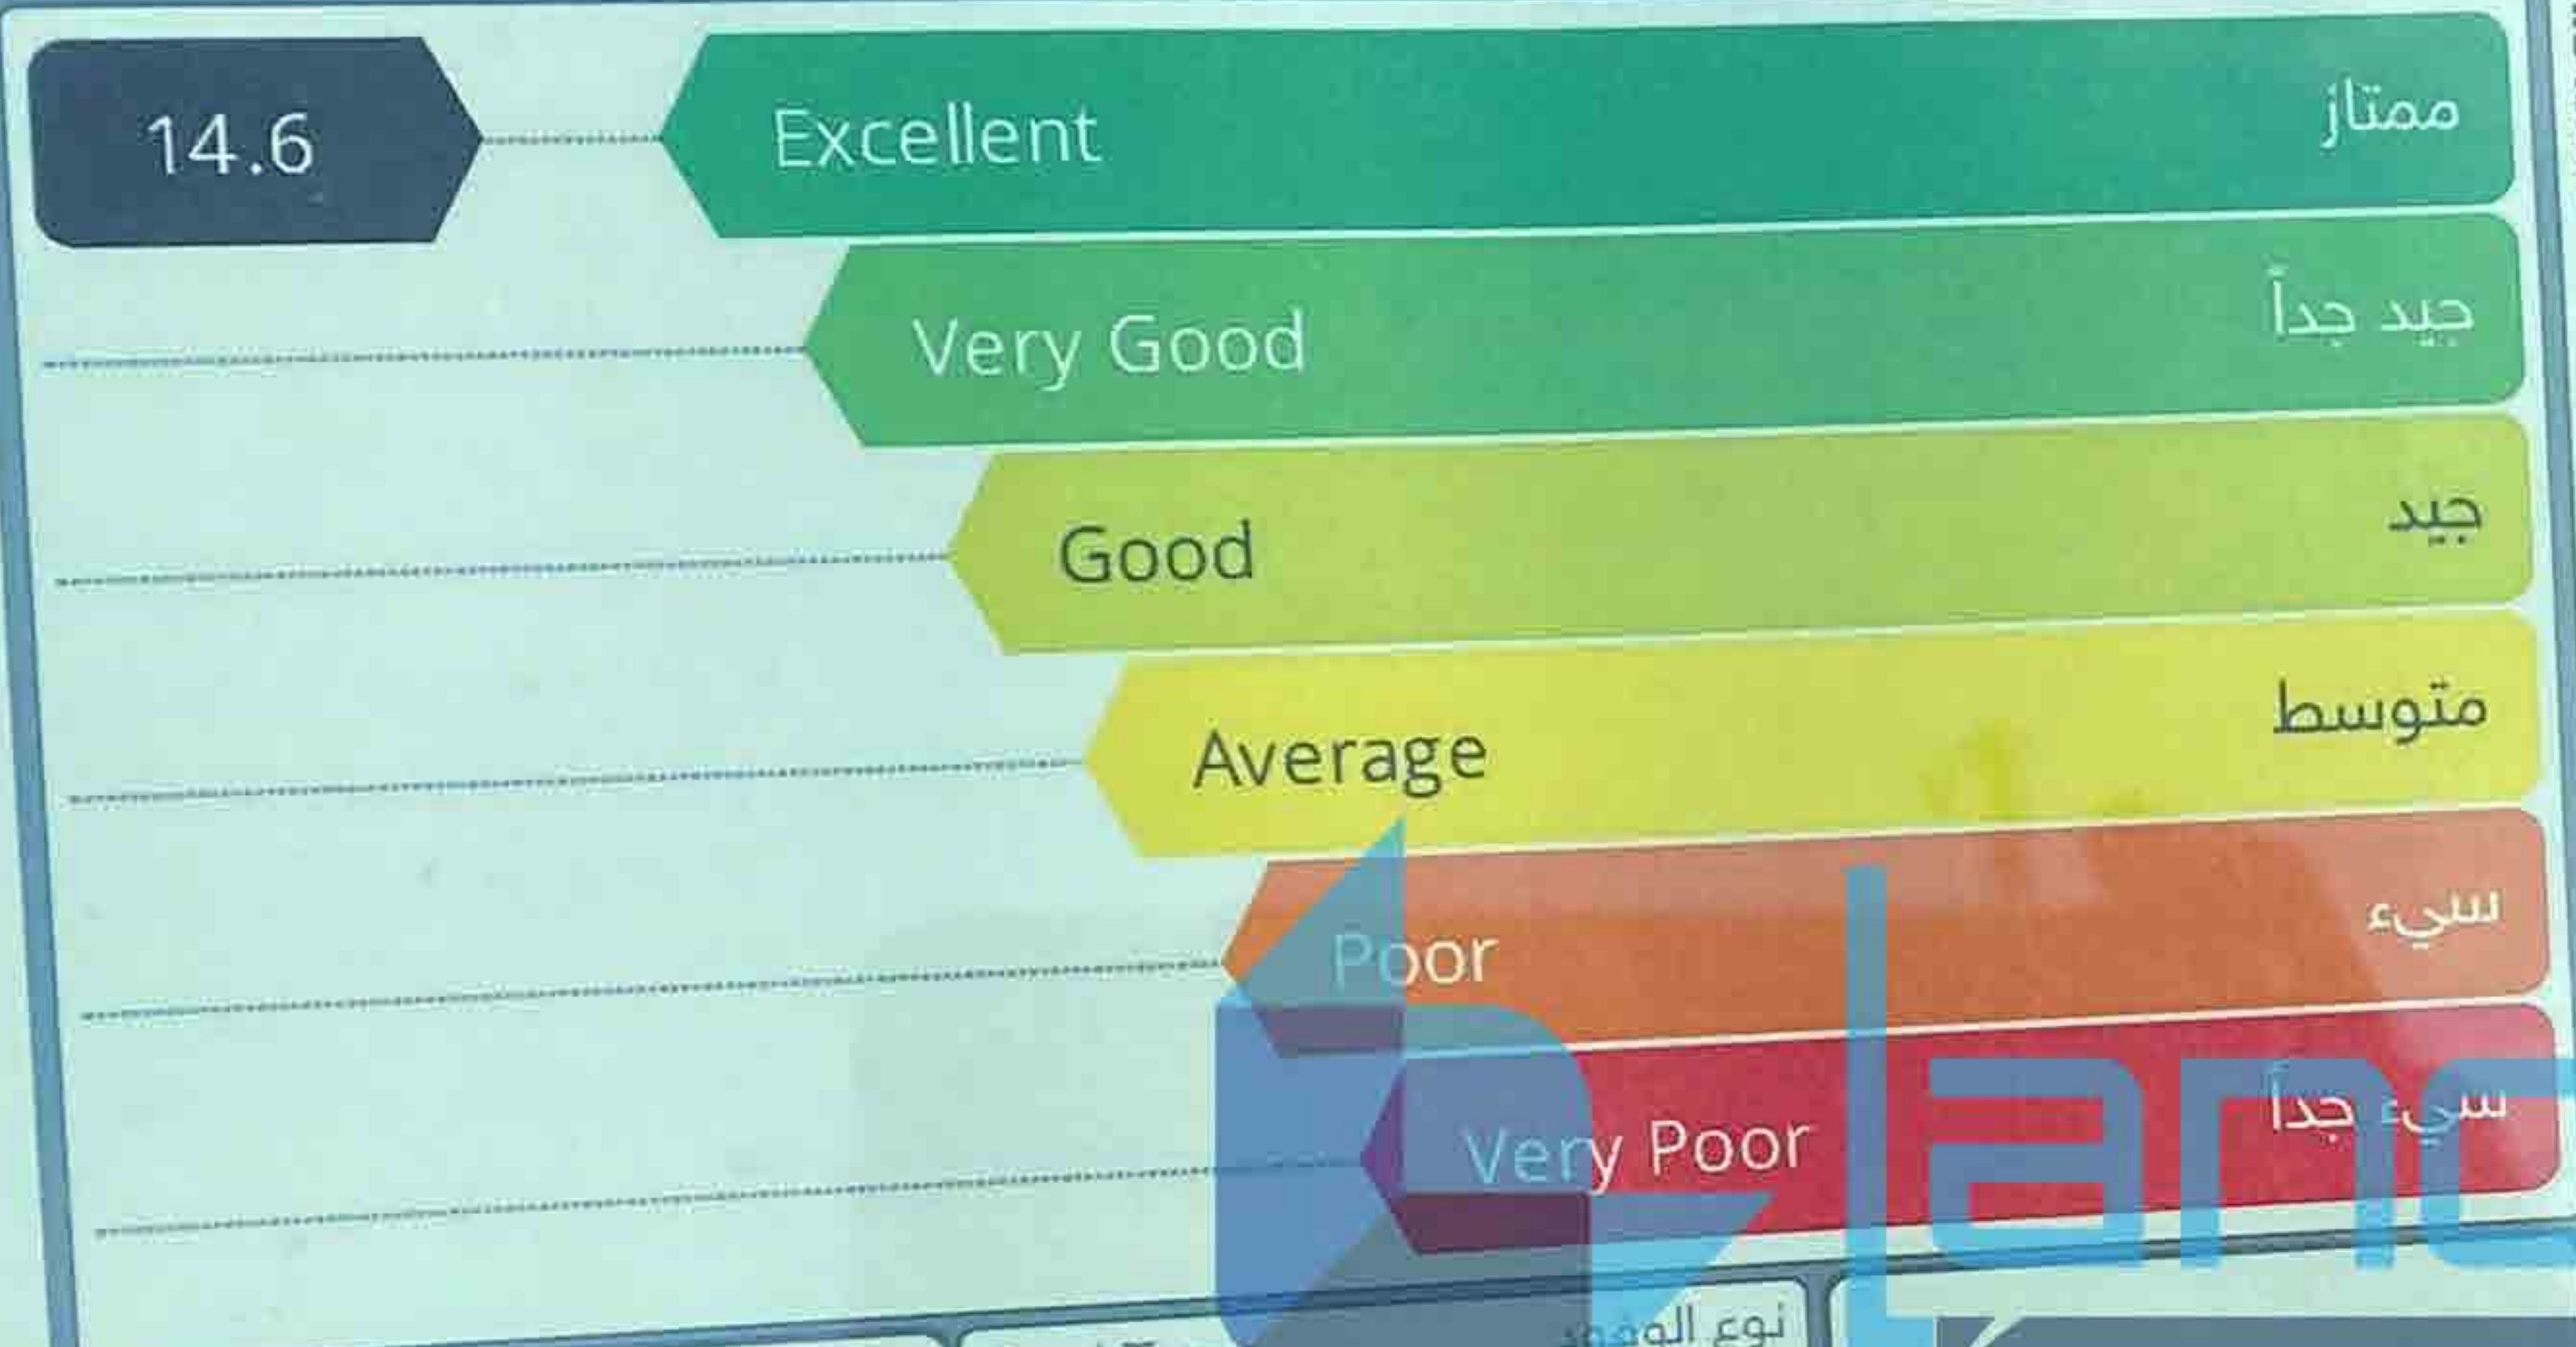

Fuel Economy اقتصاد الوقود

Fuel Type نوع الوقود **Diesel Euro IV** ديزل
 Fuel Economy اقتصاد الوقود **14.6 km/L**
 Vehicle Class فئة المركبة **Light Truck**

9754G57058

إزالة أو تغطية أو إتلاف هذه البطاقة قبل البيع يعرض للملاحقة القانونية
 Removing, covering or damaging this label before sale is punishable by law