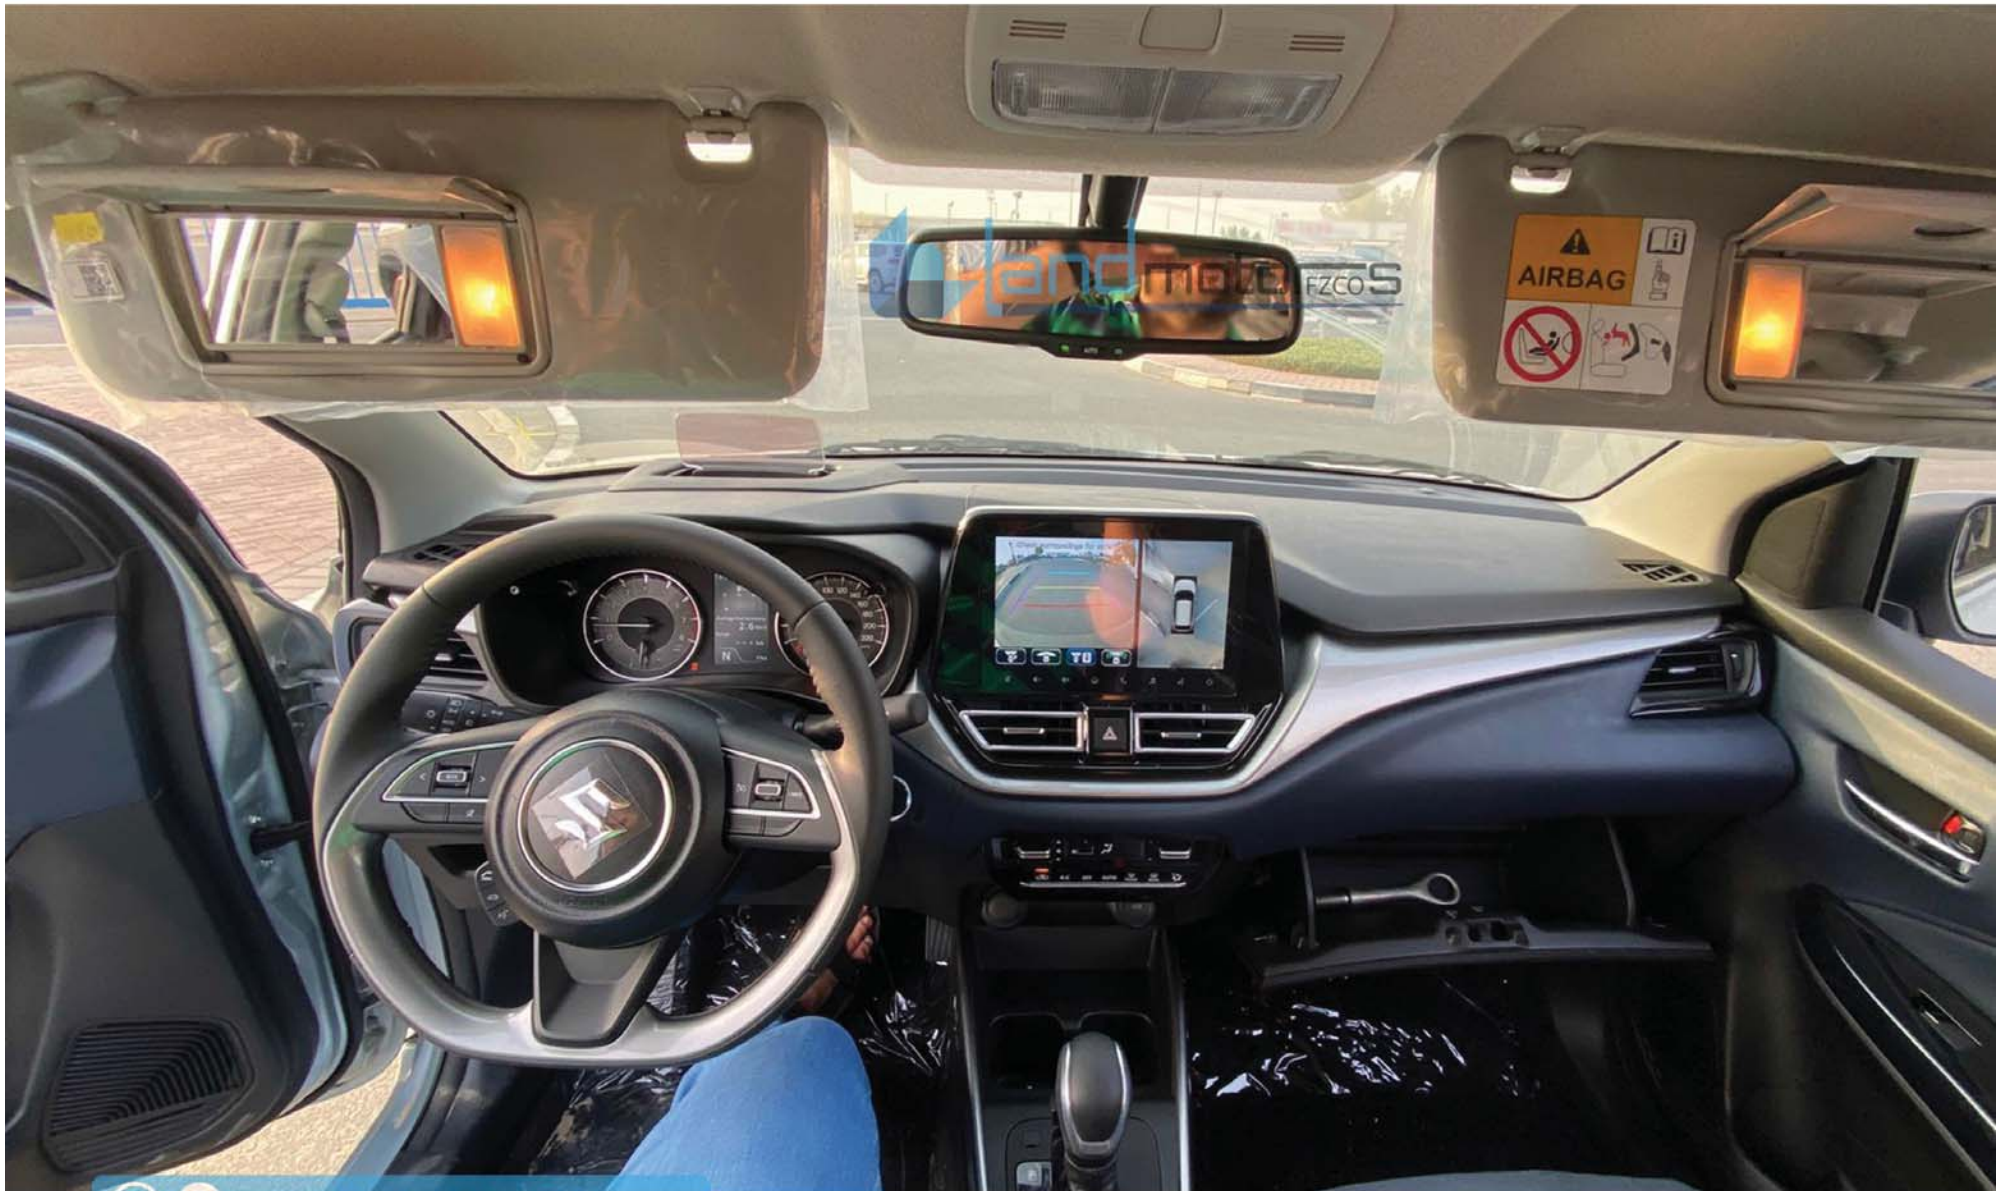

+971 56 283 5700
Info@landmotorsuae.com
Sales@landmotorsuae.com