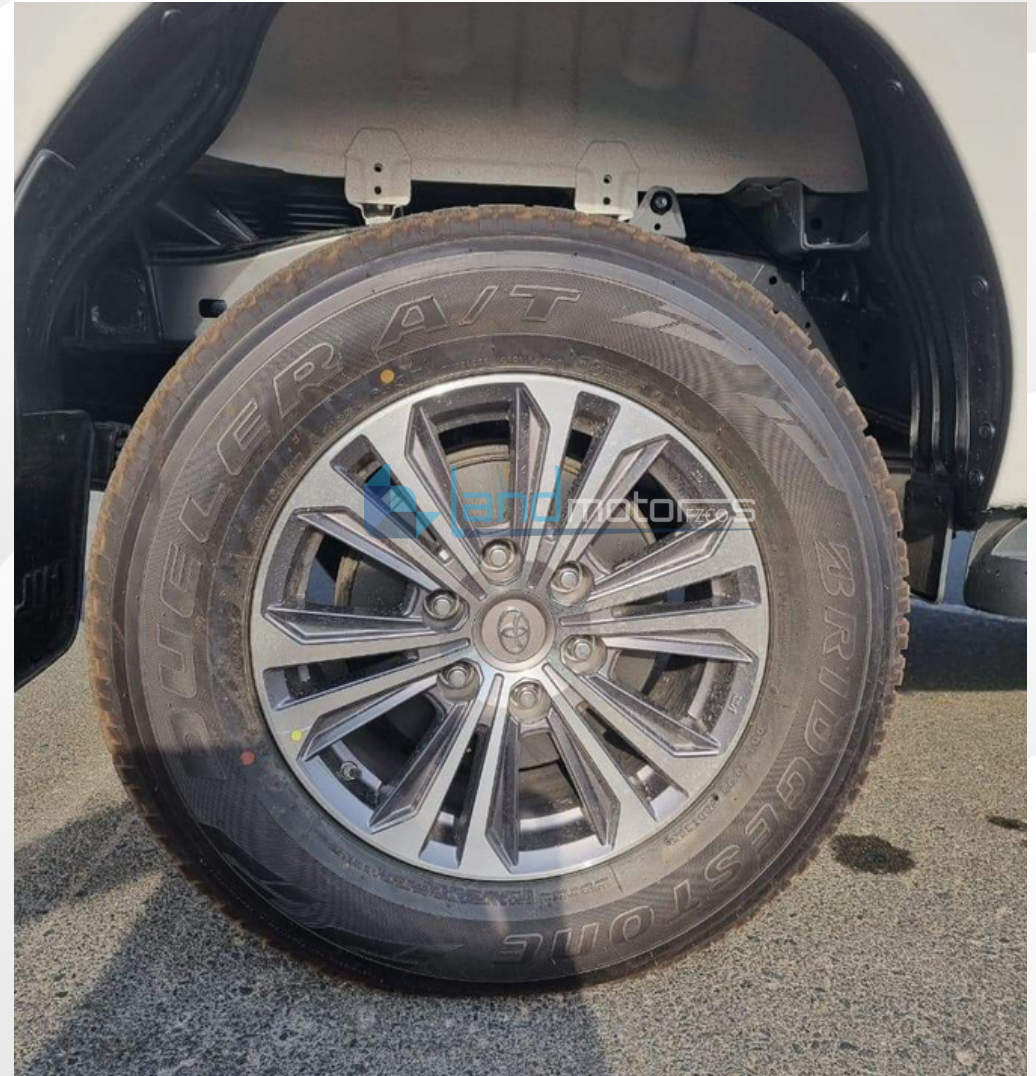

+971 56 283 5700
www.landmotorsuae.com

info@landmotorsuae.com
sales@landmotorsuae.com