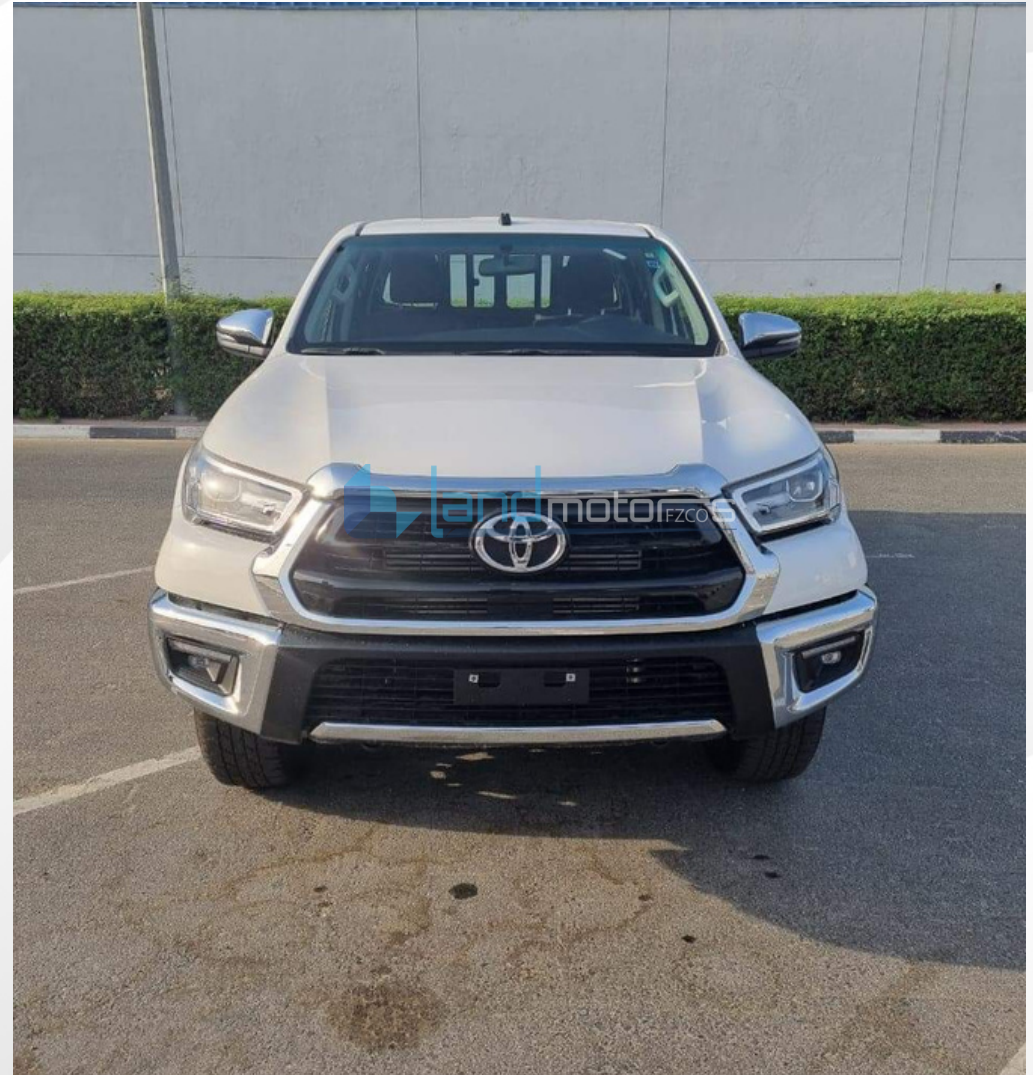

+971 56 283 5700
www.landmotorsuae.com

info@landmotorsuae.com
sales@landmotorsuae.com