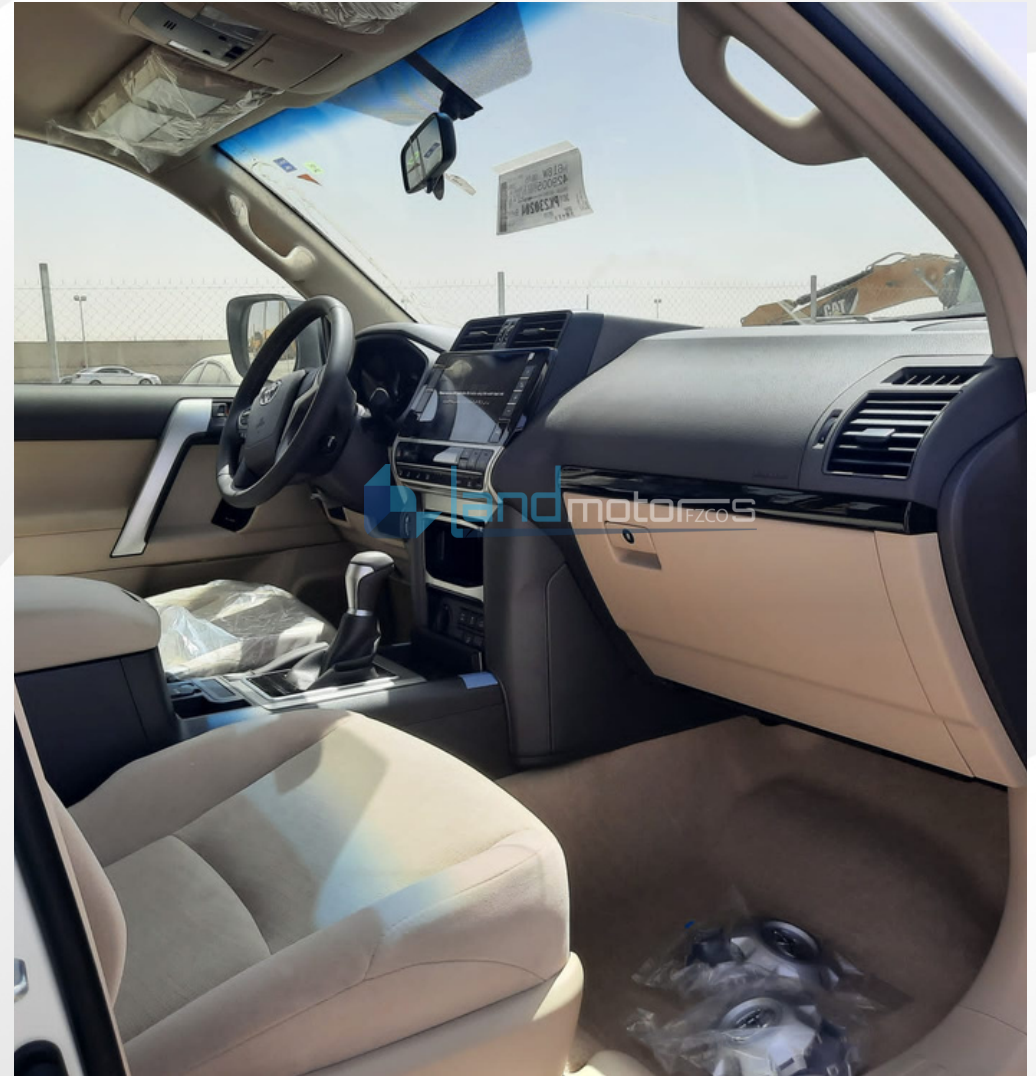

+971 56 283 5700
www.landmotorsuae.com

info@landmotorsuae.com
sales@landmotorsuae.com