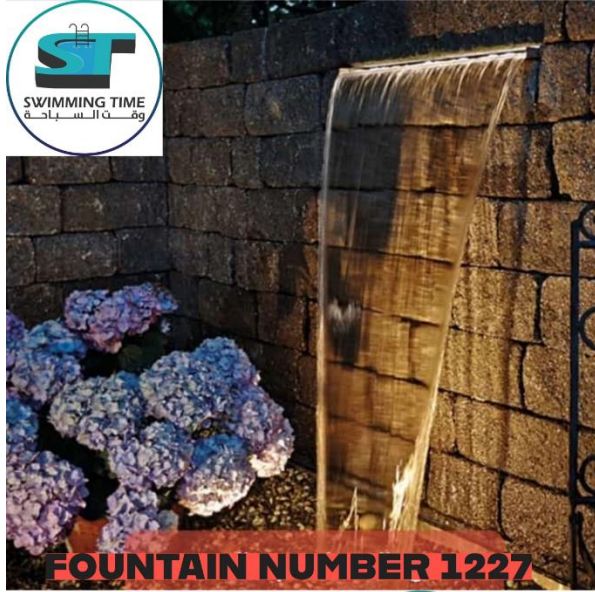

FOUNTAIN NUMBER 1227

1224

1208

1225

1217

جودة عالية ومضمونة من قبل الشركة المصنعة (نستخدم عادة ماركات إيطالية أصلية مثل (AQUA).

High quality and guaranteed by its manufacturer (We normally use Italian original brands like (AQUA).