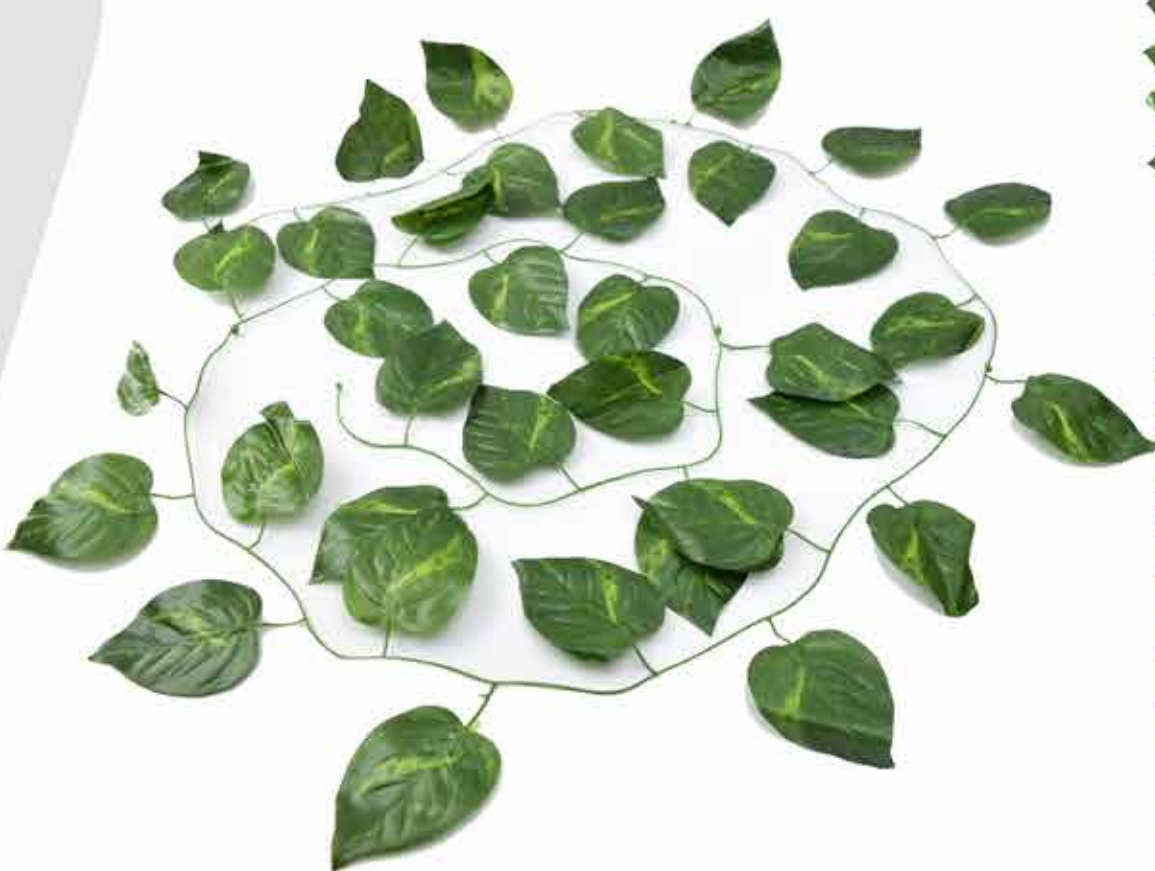

Catalogo de enredaderas

Flores
Alejandra

BS2210-053
Enredadera
hoja Ivy
Tamaño de
cada hoja:
8 cm x 7 cm
Largo:
2.30 m

\$4.000

Flores
Alejandra

BS2210-053
Enredadera
hoja Sandia
Tamaño de
cada hoja:
8 cm x 7 cm
Largo:
2.30 m

\$4.000

Flores
Alejandra

BS2210-053
Enredadera
hoja Parra
Tamaño de
cada hoja:
8 cm x 7 cm
Largo:
2.30 m

\$4.000

Flores
Alejandra

BS2210-053
Enredadera
hoja Miami
Tamaño de
cada hoja:
10cm x 7 cm
Largo:
2.30 m

\$4.000

Flores
Alejandra

BS2210-053
Enredadera
hoja Millonaria
Tamaño de
cada hoja:
8 cm x 7 cm
Largo:
2.30 m

\$4.000