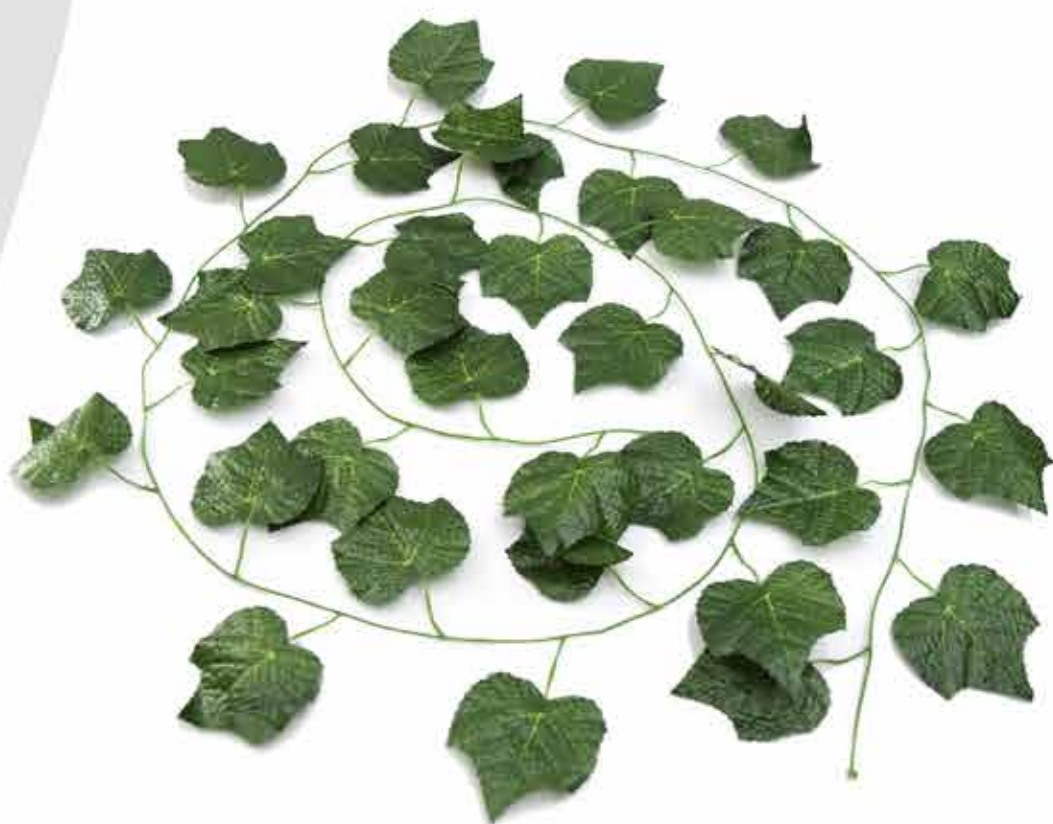

Catalogo de enredaderas

Flores
Alejandra

BS2210-053
Enredadera
hoja Ivy
Tamaño de
cada hoja:
8 cm x 7 cm
Largo:
2.30 m

\$4.000

Flores
Alejandra

BS2210-053
Enredadera
hoja Sandia
Tamaño de
cada hoja:
8 cm x 7 cm
Largo:
2.30 m

\$4.000

Flores
Alejandra

BS2210-053
Enredadera
hoja Parra
Tamaño de
cada hoja:
8 cm x 7 cm
Largo:
2.30 m

\$4.000

Flores
Alejandra

BS2210-053
Enredadera
hoja Miami
Tamaño de
cada hoja:
10cm x 7 cm
Largo:
2.30 m

\$4.000

Flores
Alejandra

BS2210-053
Enredadera
hoja Millonaria
Tamaño de
cada hoja:
8 cm x 7 cm
Largo:
2.30 m

\$4.000