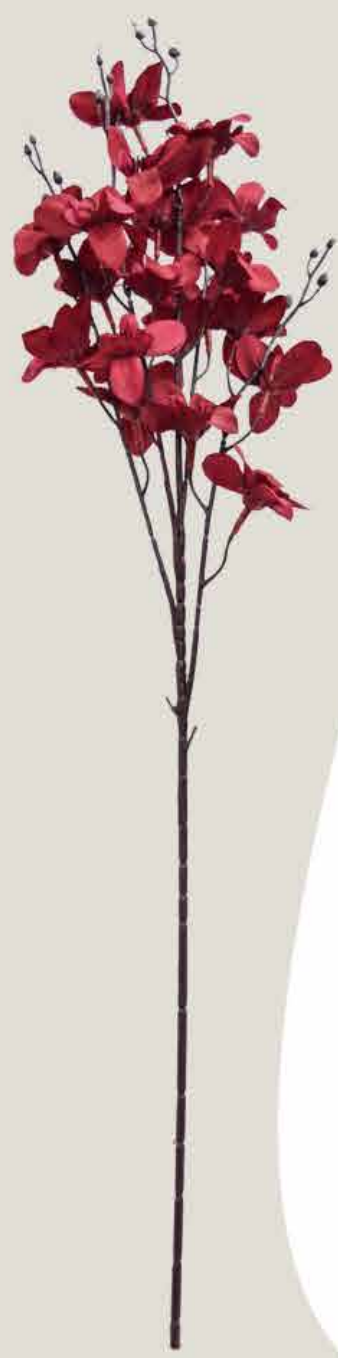

*Flores de tallo largo*

# Ref: CAP-01978

**CAP 01978**  
Flores  
Color blanca  
x 5 ramas  
86 cm largo

Flores  
Alejandra

**CAP 01978**  
Flores  
Color Vino tinto  
x 5 ramas  
86 cm largo

Flores  
Alejandra

**CAP 01978**  
Flores  
Color Salmon  
x 5 ramas  
86 cm largo

Flores  
Alejandra

CAP 01978  
Flores  
Color gris  
x 5 ramas  
86 cm largo

Flores  
Alejandra

CAP 01978  
Flores  
Color Lila  
x 5 ramas  
86 cm largo

Flores  
Alejandra

CAP 01978  
Flores  
Color azul  
x 5 ramas  
86 cm largo

Flores  
Alejandra

**CAP 01978**  
**Flores**  
**Color mandarina**  
**x 5 ramas**  
**86 cm largo**

Flores  
Alejandra

**CAP 01978**  
**Flores**  
**Color palo de rosa**  
**x 5 ramas**  
**86 cm largo**