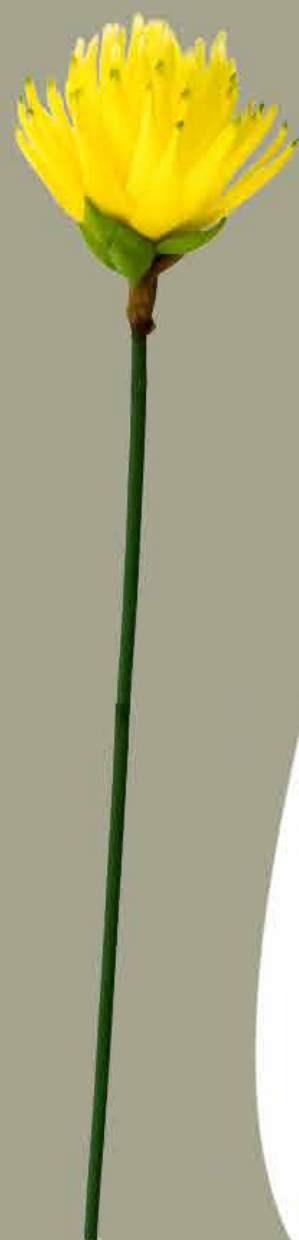

# Ref: CAP-01978

**CAP 01978**  
Flores  
Color blanca  
x 5 ramas  
86 cm largo

Flores  
Alejandra

**CAP 01978**  
Flores  
Color Vino tinto  
x 5 ramas  
86 cm largo

Flores  
Alejandra

**CAP 01978**  
Flores  
Color Salmon  
x 5 ramas  
86 cm largo

Flores  
Alejandra

**CAP 01978**  
**Flores**  
**Color mandarina**  
**x 5 ramas**  
**86 cm largo**

Flores  
Alejandra

**CAP 01978**  
**Flores**  
**Color palo de rosa**  
**x 5 ramas**  
**86 cm largo**

**FL266**  
Anturio  
Color rojo  
84 cm largo  
flor 16 cm

Flores  
Alejandra

Ref: XY17004

XY17004  
Bromelia  
Color naranja  
84 cm largo  
Flor 16 cm

Flores  
Alejandra

XY17004  
Bromelia  
Color amarillo  
84 cm largo  
Flor 16 cm

Flores  
Alejandra

XY17004  
Bromelia  
Color rojo  
84 cm largo  
Flor 16 cm

Flores  
Alejandra

**Ref: XY17005**

**XY17005**  
**Exótica**  
Color amarilla  
82 cm largo  
Flor de 14 cm

Flores  
Alejandra