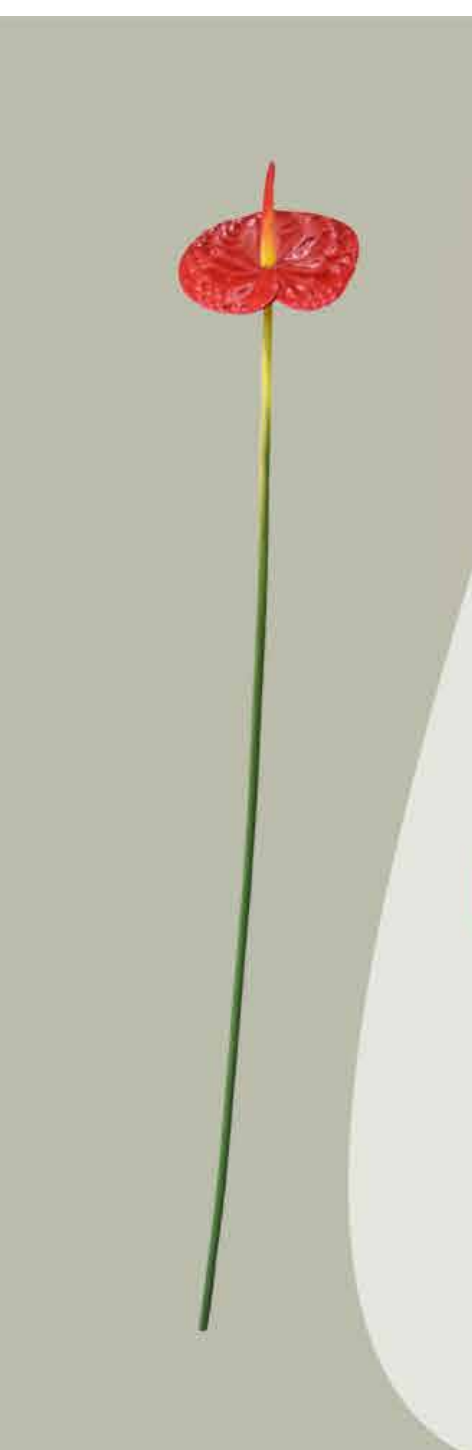

# Ref: CAP-01978

**CAP 01978**  
Flores  
Color blanca  
x 5 ramas  
86 cm largo

Flores  
Alejandra

**CAP 01978**  
Flores  
Color Vino tinto  
x 5 ramas  
86 cm largo

Flores  
Alejandra

**CAP 01978**  
Flores  
Color Salmon  
x 5 ramas  
86 cm largo

Flores  
Alejandra

**CAP 01978**  
**Flores**  
**Color mandarina**  
**x 5 ramas**  
**86 cm largo**

Flores  
Alejandra

**CAP 01978**  
**Flores**  
**Color palo de rosa**  
**x 5 ramas**  
**86 cm largo**

Flores  
Alejandra

**CAP 01982**  
Flores  
Color blanco  
x 5 ramas  
86 cm largo

Flores  
Alejandra

**CAP 01982**  
Flores  
Color palo de rosa  
x 5 ramas  
86 cm largo

Flores  
Alejandra

**Ref: FL266**

**FL266**  
Anturio  
Color rojo  
84 cm largo  
flor 16 cm

Flores  
Alejandra

Ref: XY17004

XY17004  
Bromelia  
Color naranja  
84 cm largo  
Flor 16 cm

Flores  
Alejandra

XY17004  
Bromelia  
Color amarillo  
84 cm largo  
Flor 16 cm