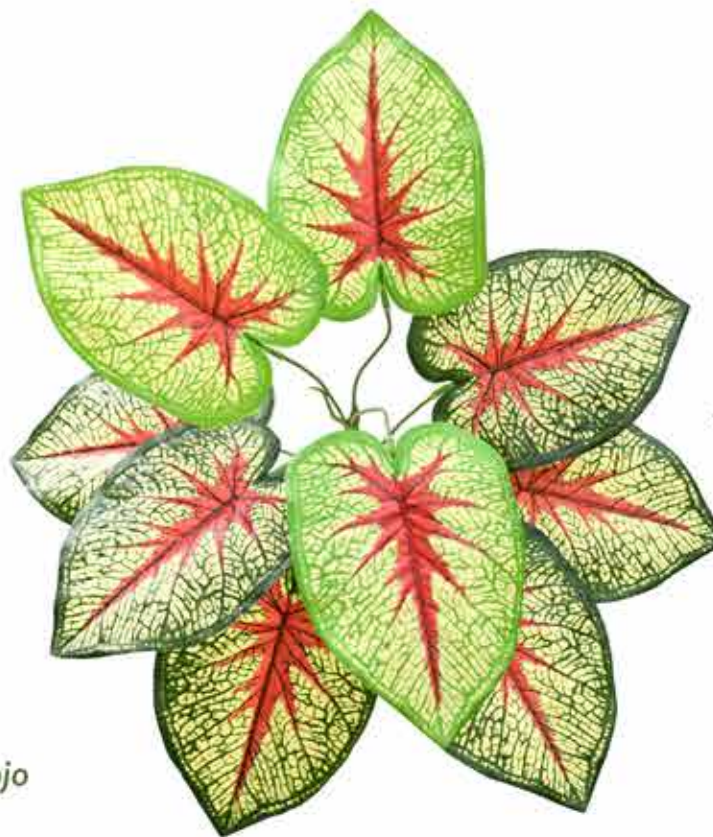

Flores
Alejandra

\$32.000

FL526
Planta
x 15 hojas
Color: Verde, blanco, beige
35cm alto x
60 cm abierta

Flores
Alejandra

\$20.000

223S-35
Planta cinta
x 12 hojas
Color: Verde,
48cm alto x
50 cm abierta

Flores
Alejandra

\$38.000

Flores Alejandra

FL540
Palma
x 12 hojas
Color: Verde
60 cm alto x
50 cm abierto aprox.

\$38.000

Flores Alejandra

FL541
Planta hoja filoendro
x 12 hojas
Color: Verde
60 cm alto x
50 cm abierto aprox.

\$38.000

Flores Alejandra

FL539
Planta hoja balazo
x 12 hojas
Color: Verde
60 cm alto x
50 cm abierto aprox.

\$20.000

FL522
Planta
x 9 hojas
Color: Verde centro rojo
35 cm alto x
40 cm abierto aprox.

\$20.000

FL523
Planta
x 9 hojas
Color: Verde
35 cm alto x
40 cm abierto aprox.

\$20.000

FL521
Planta
x 9 hojas
Color: Verde oscura
35 cm alto x
40 cm abierto aprox.

\$12.000

SD13-13
Planta hoja Filoandro
x 9 hojas
Color: Verde borde amarillo
30 cm alto x
35 cm abierto aprox.