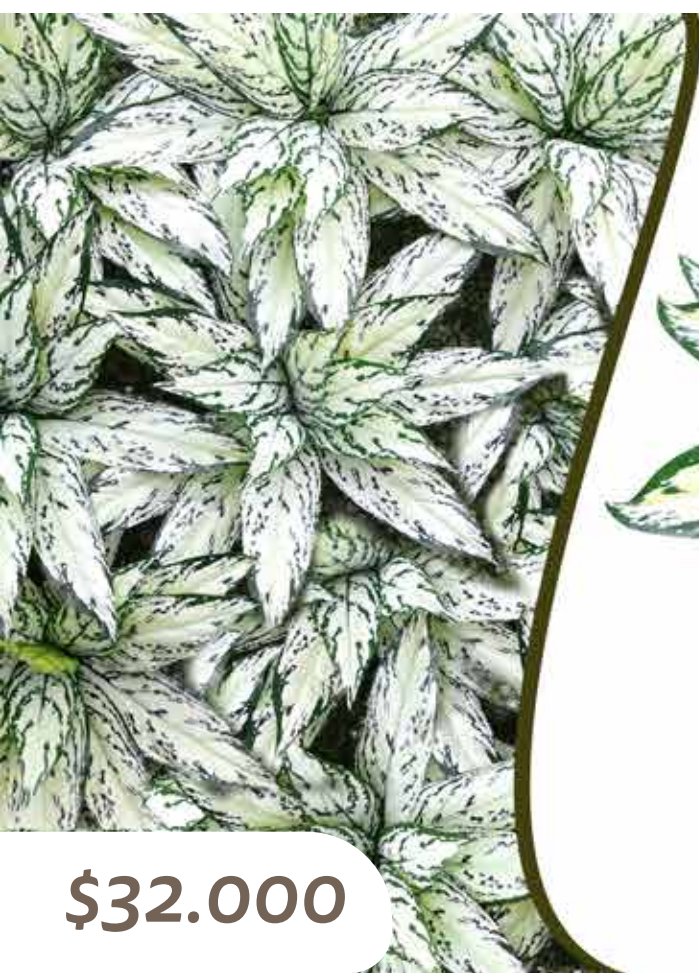

\$20.000

Flores Alejandra

AC434
helecho
x 12 tallos, 30 hojas
Color: Verde
34 cm alto x 44 cm abierto

\$12.000

Flores Alejandra

FL531
Planta con rayas
blancas x 9 hojas
Color: Verde / blanco
33 cm alto x 33 cm abierta

\$12.000

FL534
Planta
x 9 hojas
Color: Verde,
30cm alto x
40 cm abierto

Flores
Alejandra

\$12.000

FL535
Planta
x 9 hojas
Color: Verde,
guayaba
33 cm alto x
30 cm abierto

Flores
Alejandra

\$12.000

FL530
Planta
x 9 hojas
Color: Verde,
33 cm alto x
33 cm abierto

Flores
Alejandra

\$32.000

FL526
Planta
x 15 hojas
Color: Verde, blanco, beige
35cm alto x
60 cm abierta

Flores
Alejandra

\$20.000

223S-35
Planta cinta
x 12 hojas
Color: Verde,
48cm alto x
50 cm abierta

Flores
Alejandra

\$20.000

Flores Alejandra

FL524
Planta cinta
Lengua de suegra
x 12 hojas
Color: Verde / Verde limón
45 cm alto x 56cm abierta

\$38.000

Flores Alejandra

FL538
Planta
x 12 hojas
Color: Verde
60 cm alto x
50 cm abierto aprox.