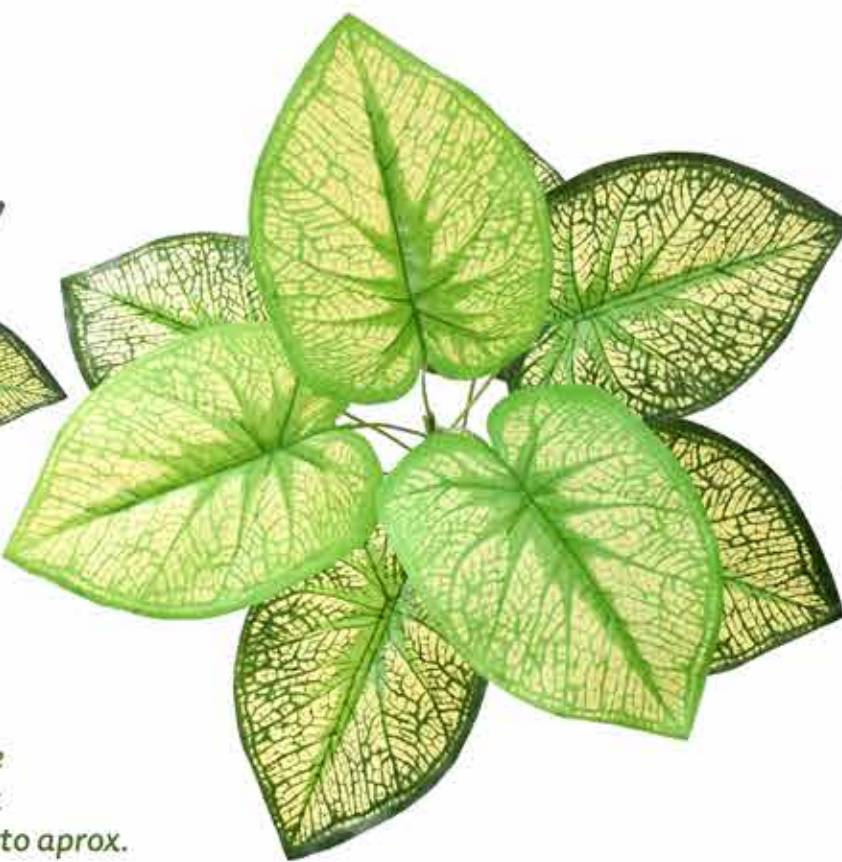

\$38.000

Flores Alejandra

FL540
Palma
x 12 hojas
Color: Verde
60 cm alto x
50 cm abierto aprox.

\$38.000

Flores Alejandra

FL541
Planta hoja filoendro
x 12 hojas
Color: Verde
60 cm alto x
50 cm abierto aprox.

\$38.000

Flores Alejandra

FL539
Planta hoja balazo
x 12 hojas
Color: Verde
60 cm alto x
50 cm abierto aprox.

\$20.000

FL522
Planta
x 9 hojas
Color: Verde centro rojo
35 cm alto x
40 cm abierto aprox.

\$20.000

FL523
Planta
x 9 hojas
Color: Verde
35 cm alto x
40 cm abierto aprox.

\$20.000

FL521
Planta
x 9 hojas
Color: Verde oscura
35 cm alto x
40 cm abierto aprox.

\$12.000

SD13-13
Planta hoja Filoandro
x 9 hojas
Color: Verde borde amarillo
30 cm alto x
35 cm abierto aprox.