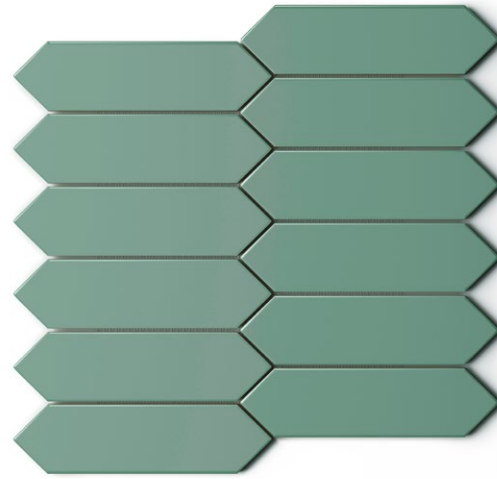

# PICKET Porcelain Mosaics

White  
LT-PIK01G  
Gloss

Taupe  
LT-PIK03G  
Gloss

Light Grey  
LT-PIK04G  
Gloss

Dark Grey  
LT-PIK05G  
Gloss

Sage  
LT-PIK06G  
Gloss

Ocean Blue  
LT-PIK07G  
Gloss

Black  
LT-PIK02G  
Gloss