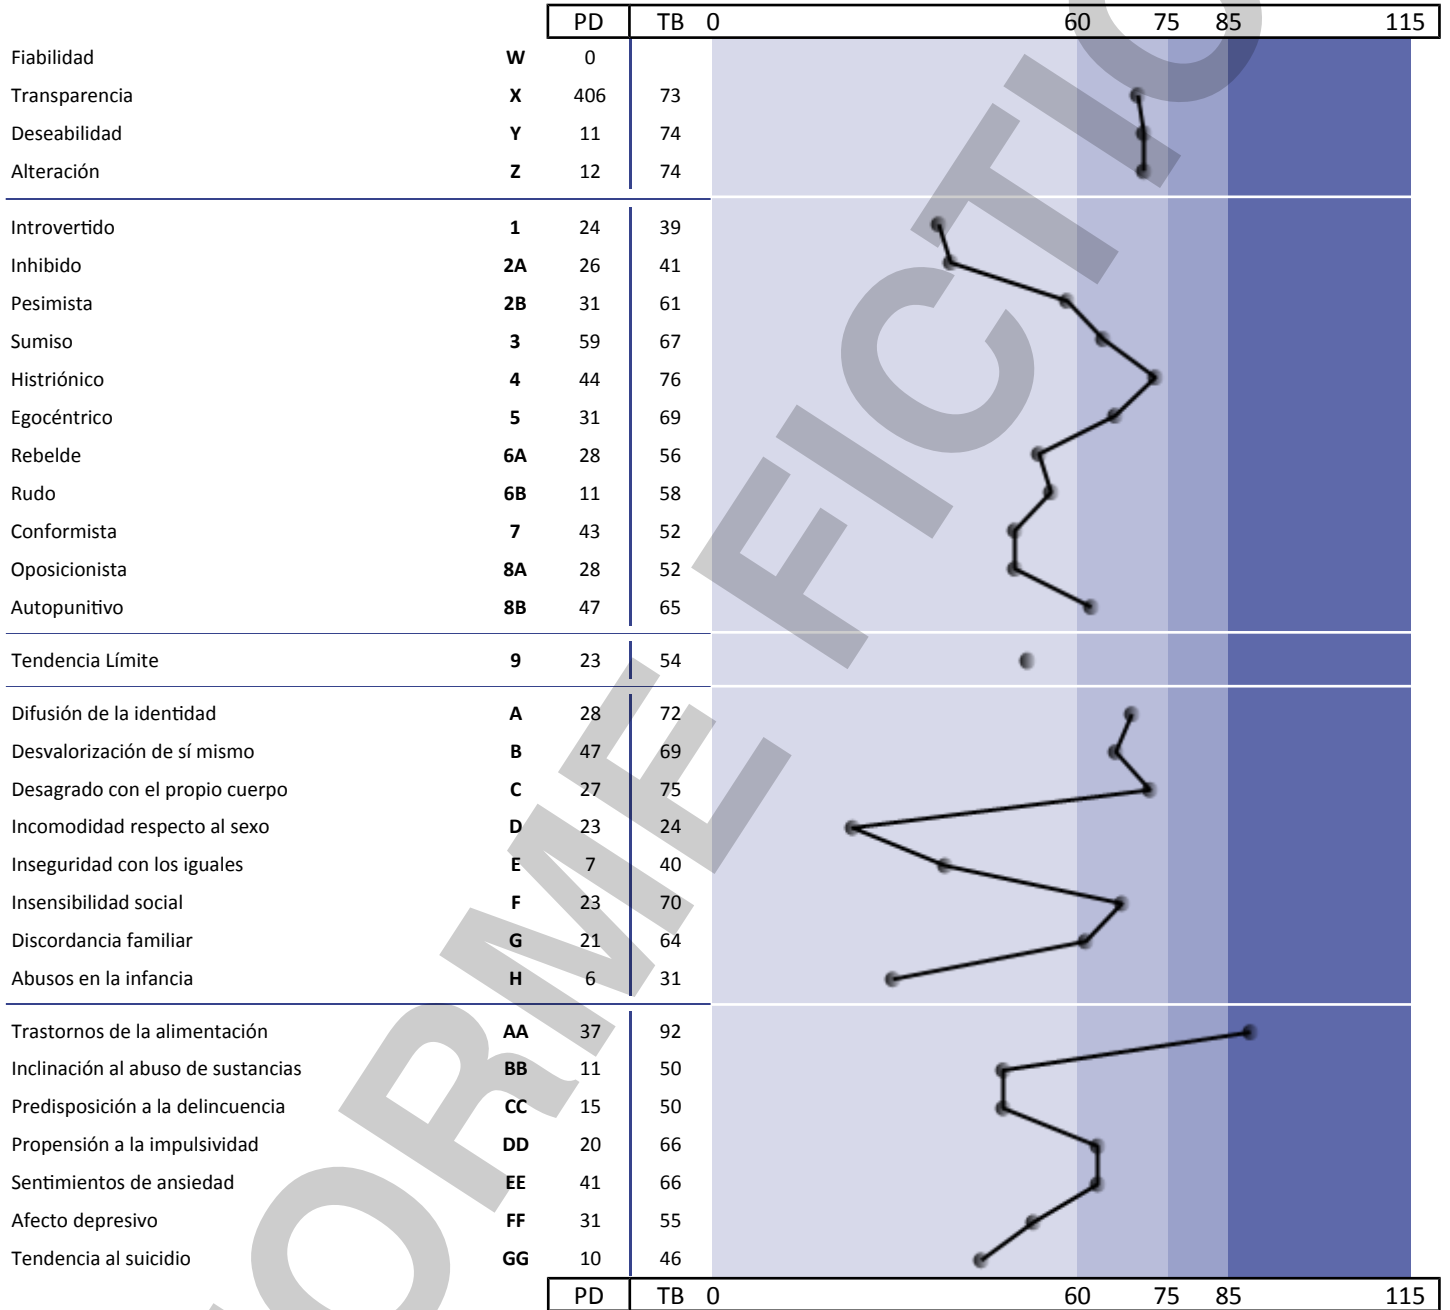

Nombre: ficticio

Edad: 16 años

Sexo: Mujer

Baremo: Mujeres de 16 a 19 años

Fecha de aplicación: 02/06/2011

Responsable de la aplicación:

Escalas, PD, TB y gráfico asociado

Nombre: ficticio

Edad: 16 años

Sexo: Mujer

Baremo: Mujeres de 16 a 19 años

Fecha de aplicación: 02/06/2011

Responsable de la aplicación:

Resultados, puntuaciones y ajustes

ESCALAS	PD	TB	TB FINAL
X-Transparencia	406	73	73
Y-Deseabilidad	11	74	74
Z-Alteración	12	74	74
1-Introvertido	24	40	39
2A-Inhibido	26	42	41
2B-Pesimista	31	62	61
3-Sumiso	59	68	67
4-Histriónico	44	77	76
5-Egocéntrico	31	70	69
6A-Rebelde	28	57	56
6B-Rudo	11	59	58
7-Conformista	43	53	52
8A-Oposicionista	28	53	52
8B-Autopunitivo	47	66	65
9-Tendencia Límite	23	55	54
A-Difusión de la identidad	28	68	72
B-Desvalorización de sí mismo	47	65	69
C-Desagrado con el propio cuerpo	27	75	75
D-Incomodidad respecto al sexo	23	24	24
E-Inseguridad con los iguales	7	40	40
F-Insensibilidad social	23	70	70
G-Discordancia familiar	21	60	64
H-Abusos en la infancia	6	31	31
AA-Trastornos de la alimentación	37	92	92
BB-Inclinación al abuso de sustancias	11	50	50
CC-Predisposición a la delincuencia	15	50	50
DD-Propensión a la impulsividad	20	66	66
EE-Sentimientos de ansiedad	41	62	66
FF-Afecto depresivo	31	51	55
GG-Tendencia al suicidio	10	42	46