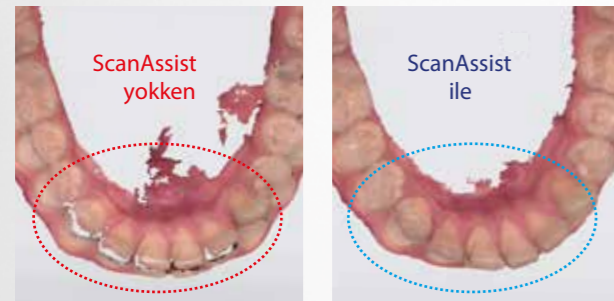

LED Rengi ve Titreşim

- Tarama sezgisel kontrol edilir.
- Tarama kesintisi durumunda titreşim ile anında fark edilir.