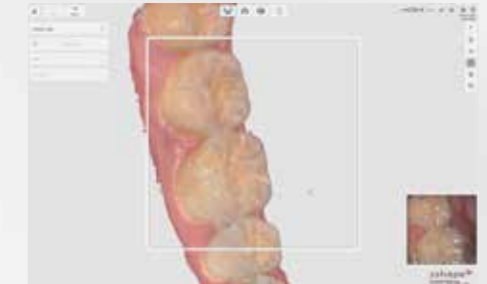

Full Arch'da Bile Ultra-Hassas Tarama ve Gelişmiş AI (Yapay Zekâ) Analizi

TRIOS 6

- Trios 5'e kıyasla 2 kat daha net, ultra hassas full arch tarama.
- Tek bir taramada 5 farklı yapay zeka destekli teşhis.
- Yeni kullanıcılar için bile kolay ve konforlu tarama deneyimi.

Ultra Hassas Full Arch Tarama

- Trios 5'e göre %110 oranında artırılmış hassasiyet.
- Yüksek çözünürlüklü taramalar sayesinde protetik uyumda kusursuz sonuçlar.

TRIOS 6

TRIOS 5

TRIOS 6 – Full Arch Tarama

TRIOS 5'in ergonomik tasarımı korunarak Safir mavisi metal detaylar eklendi.

Otomatik Abutment Odaklama

- Tarama sırasında hedef bölgeyi otomatik olarak büyütür.
- Derin bölgeler bile eksiksiz bir şekilde taranır.

Otomatik Uzaklaştırma

Otomatik Yakınlaştırma

Tek bir tarama ile 5 farklı AI (yapay zeka) teşhisi

AI analizine dayalı 5 kapsamlı teşhis "Dx Plus"

- Tek bir tarama ile çoklu spekturm görüntüleme sayesinde hastanın tedaviyi anlama ve onaylama oranı artar.

1 Arayüz Çürüğü (Interproximal caries)

2 Çiğneme Yüzeyi Çürüğü (Surface caries)