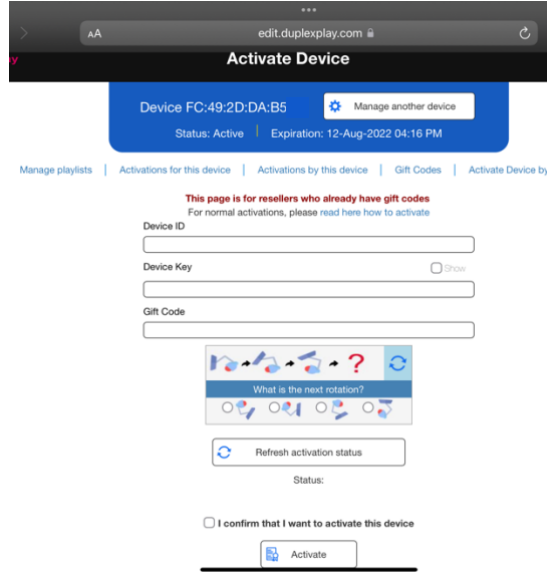

Duplexplay gift key ile 1 yıllık lisans uzatma

1. Herhangi bir web tarayıcısıyla edit.duplexplay.com 'a giriş yapın.

2. Duplexplay uygulamanızın **Device ID** ve **Device Key**'i girerek altta bulunan soruyu cevaplayarak **Manage Device** 'a tıklayınız.

3. Açılan sayfanın en sağında bulunan **Activate Device by Gift Codes** 'a tıklayınız.

4. Daha önce girmiş olduğunuz **Device ID**, **Device Key** ve size gönderdiğimiz **Gift Code** 'u girerek alttaki soruya cevap veriniz. En altta bulunan **I confirm that I want to activate this Device** yazan yazının yanındaki kutuyu işaretleyerek **Activate** kutusuna tıklayınız.
5. Eğer uygulamanızda mevcut kullanımınız yok ise 1 yıllık uzatımı yapılır. Cihazınızdaki Duplexplay uygulamasına girip lisansın aktif olduğunu kontrol ediniz. Eğer mevcutta kullanım süreniz varsa bu süre bitimine yakın gift code'u tekrar girebilirsiniz.
6. Gift Key'lerin geçerlilik süresi yoktur. Birden fazla lisans alarak uzun yıllar lisans problemi çekmezsiniz.
7. Siparişiniz için teşekkür ederiz. Takıldığınız noktada n11@mertshop.com 'dan bize ulaşabilirsiniz.