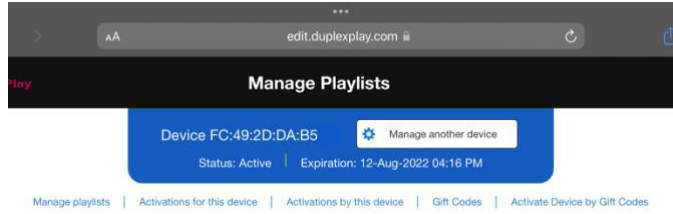

Duplexplay gift key ile 1 yıllık lisans uzatma

1. Herhangi bir web tarayıcısıyla edit.duplexplay.com 'a giriş yapın.

2. Duplexplay uygulamanızın **Device ID** ve **Device Key**'i girerek altta bulunan soruyu cevaplayarak **Manage Device** 'a tıklayınız.

3. Açılan sayfanın en sağında bulunan **Activate Device by Gift Codes** 'a tıklayınız.

4. Daha önce girmiş olduğunuz **Device ID**, **Device Key** ve size gönderdiğimiz **Gift Code** 'u girerek alttaki soruya cevap veriniz. En altta bulunan **I confirm that I want to activate this Device** yazan yazının yanındaki kutuyu işaretleyerek **Activate** kutusuna tıklayınız.
5. Eğer uygulamanızda mevcut kullanımınız yok ise 1 yıllık uzatımı yapılır. Cihazınızdaki Duplexplay uygulamasına girip lisansın aktif olduğunu kontrol ediniz. Eğer mevcutta kullanım süreniz varsa bu süre bitimine yakın gift code'u tekrar girebilirsiniz.
6. Gift Key'lerin geçerlilik süresi yoktur. Birden fazla lisans alarak uzun yıllar lisans problemi çekmezsiniz.
7. Siparişiniz için teşekkür ederiz. Takıldığınız noktada n11@mertshop.com 'dan bize ulaşabilirsiniz.