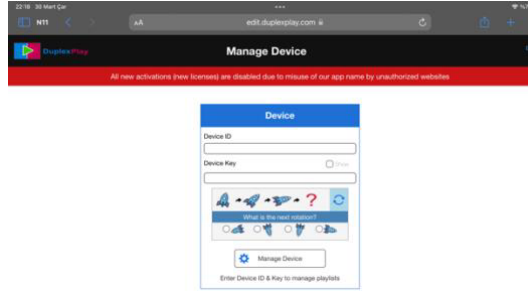

Duplexplay gift key ile 1 yıllık lisans uzatma

1. Herhangi bir web tarayıcısıyla edit.duplexplay.com 'a giriş yapın.

2. Duplexplay uygulamanızın **Device ID** ve **Device Key**'i girerek altta bulunan soruyu cevaplayarak **Manage Device** 'a tıklayınız.