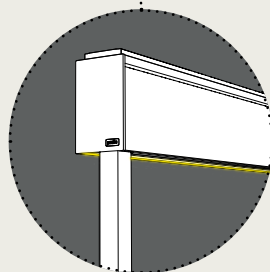

LED bianchi nel box
White box LED
Weiße LEDs in der Box
Led blancs sur le coffre
Led blancos en el box