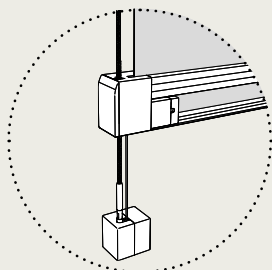

Power Spring System