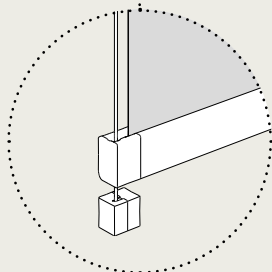

T-Box Cavi / Cables

T-Box Zip

Fissaggio con cavi
Installation with cables
Befestigung mit Kabeln
Fixation avec câbles
Anclaje con cables