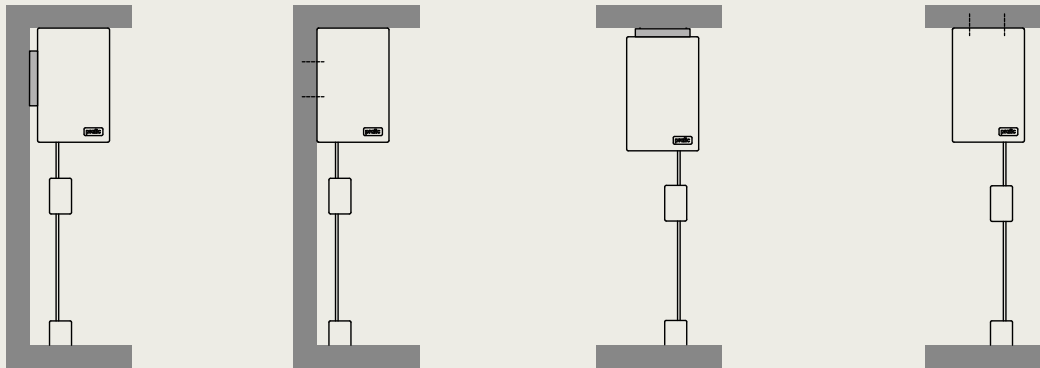

Configurazioni con cavi

With cables configurations / Konfigurationen mit Kabeln / Configurations avec câbles / Configuraciones con cables