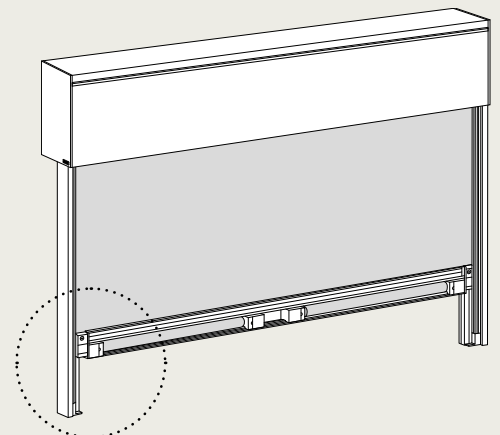

Power Spring System

Power Spring System (PSS) è un sistema unico e innovativo di Pratic che attraverso molle a gas consente il tensionamento del tessuto in modo costante ed omogeneo in qualsiasi posizione il telo venga fermato.

EN
Power Spring System (PSS) is a unique and innovative system by Pratic that through gas springs allows the tensioning of the fabric in a constant and homogeneous way in any position the fabric is stopped.

DE
Power Spring System (PSS) ist ein einzigartiges und innovatives System von Pratic, welches durch Gasfedern eine konstante und homogene Spannung des Stoffes ermöglicht, in jeder Position das Tuch angehalten wird.

FR
Power Spring System (PSS) est un système Pratic unique et innovateur qui, par des ressorts à gaz, permet la tension du tissu de façon constante et homogène dans n'importe quelle position d'arrêt de la toile.

ES
Power Spring System (PSS) es un sistema único e inovador de Pratic que a través de muelles de gas permite la tensión del tejido de manera constante y homogénea en cualquier posición se pare la lona.