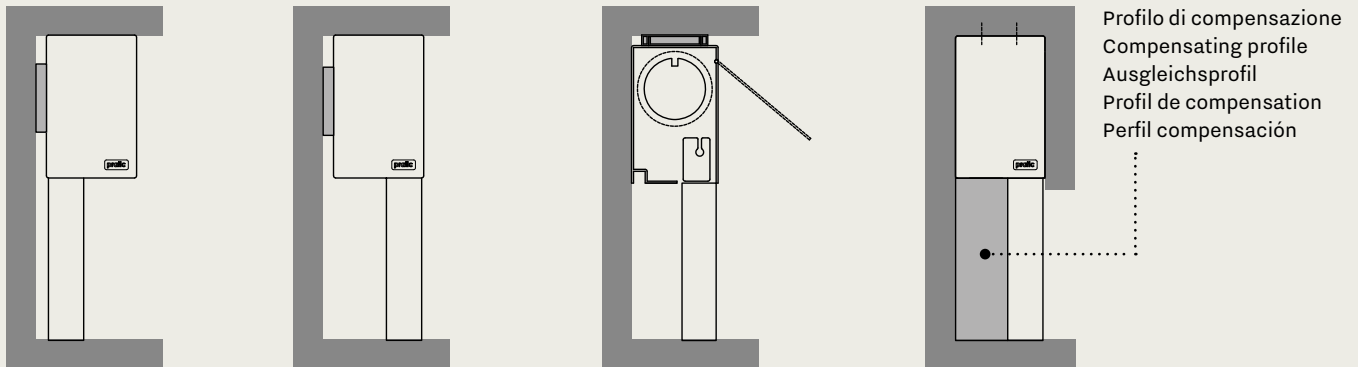

Configurazioni con guide

With guides configurations / Konfigurationen mit Führungen / Configurations avec rails / Configuraciones con guías