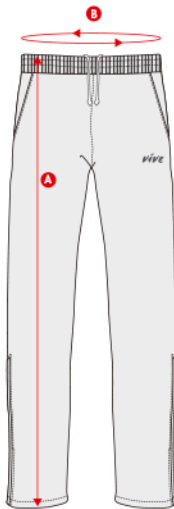

PANTALÓN FIT

PANTALON CHANDAL FIT	3	4	6	8	10	12	XS	S	M	L	XL	XXL	3XL	5XL	7XL
A - ALTO	70	74	78	82	86	90	94	99	105	109	115	118	122	127	132
B - ANCHO	64	68	72	76	80	86	93	100	108	110	115	124	132	136	138