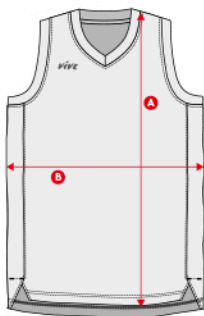

# *Tablas de Medidas*

CAMISETA CUBRE RETRO

CUBRE MIX	3	4	6	8	10	12	XS	S	M	L	XL	XXL	3XL	4XL	5XL
A - ALTO	44	47	50	53	56	58	64	68	71	74	79	83	86	90	94
B - ANCHO	33	35	37	39	41	43	46	49	53	57	60	63	66	70	74

CAMISETA BASKET FIT EVOLUTION

CAMISETA FIT EVOLUTION	3	4	6	8	10	12	XS	S	M	L	XL	XXL	3XL	5XL	7XL
A - ALTO	46	49	52	57	60	62	67	70	75	81	83	87	91	96	99
B - ANCHO	33	35	37	39	41	43	47	51	54	58	61	65	68	71	74

SHORT BASKET FIT EVOLUTION

SHORT BASKET EVOLUTION	3	4	6	8	10	12	XS	S	M	L	XL	XXL	3XL	5XL	7XL
A - ALTO	30	32	35	37	40	42	45	48	52	54	56	58	60	62	64
B - ANCHO	58	62	66	70	74	80	88	92	96	102	105	108	112	116	118

POLO FIT

POLO FIT	3	4	6	8	10	12	XS	S	M	L	XL	XXL	3XL	5XL	7XL
A - ALTO	40	43	46	49	52	57	61	65	70	74	78	82	85	89	94
B - ANCHO	31	33	35	37	39	42	44	47	51	55	59	61	64	67	70

BERMUDA FIT LARGA

BERMUDA LARGA	3	4	6	8	10	12	XS	S	M	L	XL	XXL	3XL	5XL	7XL
A - ALTO	30	32	35	37	40	42	45	48	52	54	56	58	60	62	64
B - ANCHO	58	62	66	70	74	80	88	92	96	102	105	108	112	116	118