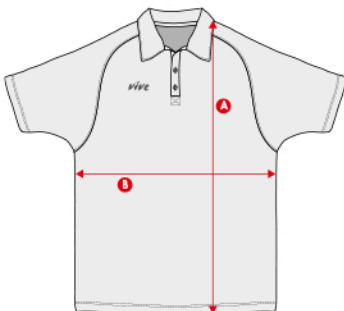

# *Tablas de Medidas*

CAMISETA CUBRE RETRO

CUBRE MIX	3	4	6	8	10	12	XS	S	M	L	XL	XXL	3XL	4XL	5XL
A - ALTO	44	47	50	53	56	58	64	68	71	74	79	83	86	90	94
B - ANCHO	33	35	37	39	41	43	46	49	53	57	60	63	66	70	74

CAMISETA BASKET FIT EVOLUTION

CAMISETA FIT EVOLUTION	3	4	6	8	10	12	XS	S	M	L	XL	XXL	3XL	5XL	7XL
A - ALTO	46	49	52	57	60	62	67	70	75	81	83	87	91	96	99
B - ANCHO	33	35	37	39	41	43	47	51	54	58	61	65	68	71	74

SHORT BASKET FIT EVOLUTION

SHORT BASKET EVOLUTION	3	4	6	8	10	12	XS	S	M	L	XL	XXL	3XL	5XL	7XL
A - ALTO	30	32	35	37	40	42	45	48	52	54	56	58	60	62	64
B - ANCHO	58	62	66	70	74	80	88	92	96	102	105	108	112	116	118

POLO FIT

POLO FIT	3	4	6	8	10	12	XS	S	M	L	XL	XXL	3XL	5XL	7XL
A - ALTO	40	43	46	49	52	57	61	65	70	74	78	82	85	89	94
B - ANCHO	31	33	35	37	39	42	44	47	51	55	59	61	64	67	70

BERMUDA FIT LARGA

BERMUDA LARGA	3	4	6	8	10	12	XS	S	M	L	XL	XXL	3XL	5XL	7XL
A - ALTO	30	32	35	37	40	42	45	48	52	54	56	58	60	62	64
B - ANCHO	58	62	66	70	74	80	88	92	96	102	105	108	112	116	118