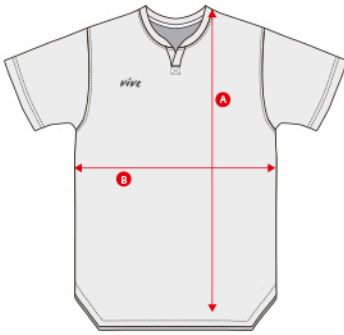

# *Tablas de Medidas*

CAMISETA CUBRE RETRO

CUBRE MIX	3	4	6	8	10	12	XS	S	M	L	XL	XXL	3XL	4XL	5XL
A - ALTO	44	47	50	53	56	58	64	68	71	74	79	83	86	90	94
B - ANCHO	33	35	37	39	41	43	46	49	53	57	60	63	66	70	74

CAMISETA BASKET FIT EVOLUTION

CAMISETA FIT EVOLUTION	3	4	6	8	10	12	XS	S	M	L	XL	XXL	3XL	5XL	7XL
A - ALTO	46	49	52	57	60	62	67	70	75	81	83	87	91	96	99
B - ANCHO	33	35	37	39	41	43	47	51	54	58	61	65	68	71	74

SHORT BASKET FIT EVOLUTION

SHORT BASKET EVOLUTION	3	4	6	8	10	12	XS	S	M	L	XL	XXL	3XL	5XL	7XL
A - ALTO	30	32	35	37	40	42	45	48	52	54	56	58	60	62	64
B - ANCHO	58	62	66	70	74	80	88	92	96	102	105	108	112	116	118

POLO FIT

POLO FIT	3	4	6	8	10	12	XS	S	M	L	XL	XXL	3XL	5XL	7XL
A - ALTO	40	43	46	49	52	57	61	65	70	74	78	82	85	89	94
B - ANCHO	31	33	35	37	39	42	44	47	51	55	59	61	64	67	70

BERMUDA FIT LARGA

BERMUDA LARGA	3	4	6	8	10	12	XS	S	M	L	XL	XXL	3XL	5XL	7XL
A - ALTO	30	32	35	37	40	42	45	48	52	54	56	58	60	62	64
B - ANCHO	58	62	66	70	74	80	88	92	96	102	105	108	112	116	118