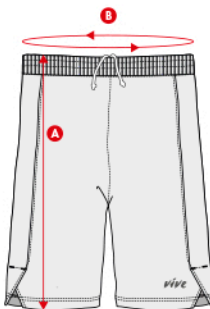

# *Tablas de Medidas*

CAMISETA CUBRE RETRO

CUBRE MIX	3	4	6	8	10	12	XS	S	M	L	XL	XXL	3XL	4XL	5XL
A - ALTO	44	47	50	53	56	58	64	68	71	74	79	83	86	90	94
B - ANCHO	33	35	37	39	41	43	46	49	53	57	60	63	66	70	74

CAMISETA BASKET FIT EVOLUTION

CAMISETA FIT EVOLUTION	3	4	6	8	10	12	XS	S	M	L	XL	XXL	3XL	5XL	7XL
A - ALTO	46	49	52	57	60	62	67	70	75	81	83	87	91	96	99
B - ANCHO	33	35	37	39	41	43	47	51	54	58	61	65	68	71	74

SHORT BASKET FIT EVOLUTION

SHORT BASKET EVOLUTION	3	4	6	8	10	12	XS	S	M	L	XL	XXL	3XL	5XL	7XL
A - ALTO	30	32	35	37	40	42	45	48	52	54	56	58	60	62	64
B - ANCHO	58	62	66	70	74	80	88	92	96	102	105	108	112	116	118

POLO FIT

POLO FIT	3	4	6	8	10	12	XS	S	M	L	XL	XXL	3XL	5XL	7XL
A - ALTO	40	43	46	49	52	57	61	65	70	74	78	82	85	89	94
B - ANCHO	31	33	35	37	39	42	44	47	51	55	59	61	64	67	70

BERMUDA FIT LARGA

BERMUDA LARGA	3	4	6	8	10	12	XS	S	M	L	XL	XXL	3XL	5XL	7XL
A - ALTO	30	32	35	37	40	42	45	48	52	54	56	58	60	62	64
B - ANCHO	58	62	66	70	74	80	88	92	96	102	105	108	112	116	118