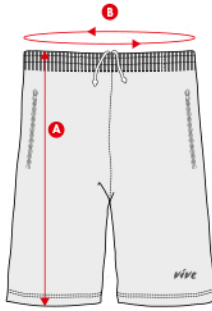

CAMISETA BASKET FIT EVOLUTION

CAMISETA FIT EVOLUTION	3	4	6	8	10	12	XS	S	M	L	XL	XXL	3XL	5XL	7XL
A - ALTO	46	49	52	57	60	62	67	70	75	81	83	87	91	96	99
B - ANCHO	33	35	37	39	41	43	47	51	54	58	61	65	68	71	74

SHORT BASKET FIT EVOLUTION

SHORT BASKET EVOLUTION	3	4	6	8	10	12	XS	S	M	L	XL	XXL	3XL	5XL	7XL
A - ALTO	30	32	35	37	40	42	45	48	52	54	56	58	60	62	64
B - ANCHO	58	62	66	70	74	80	88	92	96	102	105	108	112	116	118

POLO FIT

POLO FIT	3	4	6	8	10	12	XS	S	M	L	XL	XXL	3XL	5XL	7XL
A - ALTO	40	43	46	49	52	57	61	65	70	74	78	82	85	89	94
B - ANCHO	31	33	35	37	39	42	44	47	51	55	59	61	64	67	70

BERMUDA FIT LARGA

BERMUDA LARGA	3	4	6	8	10	12	XS	S	M	L	XL	XXL	3XL	5XL	7XL
A - ALTO	30	32	35	37	40	42	45	48	52	54	56	58	60	62	64
B - ANCHO	58	62	66	70	74	80	88	92	96	102	105	108	112	116	118

CHAQUETAS Y SUDADERAS TECH

CHAQUETAS / SUDADERAS	3	4	6	8	10	12	XS	S	M	L	XL	XXL	3XL	5XL	7XL
A - ALTO	49	51	53	55	57	59	63	67	71	74	78	81	86	88	90
B - ANCHO	38	40	42	44	46	48	51	54	57	61	65	68	70	72	74
C - BAJO	34	37	39	40	42	44	47	49	52	56	60	63	65	66	67