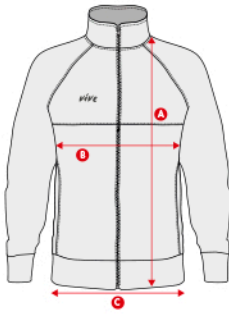

CAMISETA BASKET FIT EVOLUTION

CAMISETA FIT EVOLUTION	3	4	6	8	10	12	XS	S	M	L	XL	XXL	3XL	5XL	7XL
A - ALTO	46	49	52	57	60	62	67	70	75	81	83	87	91	96	99
B - ANCHO	33	35	37	39	41	43	47	51	54	58	61	65	68	71	74

SHORT BASKET FIT EVOLUTION

SHORT BASKET EVOLUTION	3	4	6	8	10	12	XS	S	M	L	XL	XXL	3XL	5XL	7XL
A - ALTO	30	32	35	37	40	42	45	48	52	54	56	58	60	62	64
B - ANCHO	58	62	66	70	74	80	88	92	96	102	105	108	112	116	118

POLO FIT

POLO FIT	3	4	6	8	10	12	XS	S	M	L	XL	XXL	3XL	5XL	7XL
A - ALTO	40	43	46	49	52	57	61	65	70	74	78	82	85	89	94
B - ANCHO	31	33	35	37	39	42	44	47	51	55	59	61	64	67	70

BERMUDA FIT LARGA

BERMUDA LARGA	3	4	6	8	10	12	XS	S	M	L	XL	XXL	3XL	5XL	7XL
A - ALTO	30	32	35	37	40	42	45	48	52	54	56	58	60	62	64
B - ANCHO	58	62	66	70	74	80	88	92	96	102	105	108	112	116	118

CHAQUETAS Y SUDADERAS TECH

CHAQUETAS / SUDADERAS	3	4	6	8	10	12	XS	S	M	L	XL	XXL	3XL	5XL	7XL
A - ALTO	49	51	53	55	57	59	63	67	71	74	78	81	86	88	90
B - ANCHO	38	40	42	44	46	48	51	54	57	61	65	68	70	72	74
C - BAJO	34	37	39	40	42	44	47	49	52	56	60	63	65	66	67