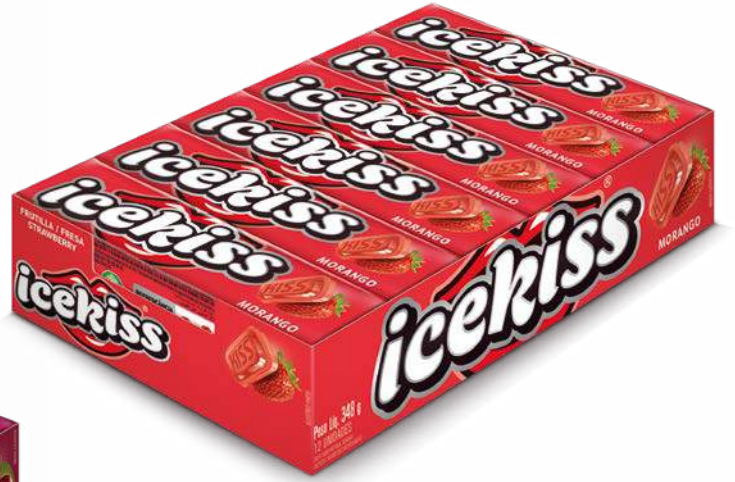

### حلوى صلبة محشوة بالعلك

غوارانا

وزن الكيس ٤٨٠ غرام  
الصندوق يحتوي على ٢١ كيس

Hard Drops

Pastillas

حلويات دروبس صلبة