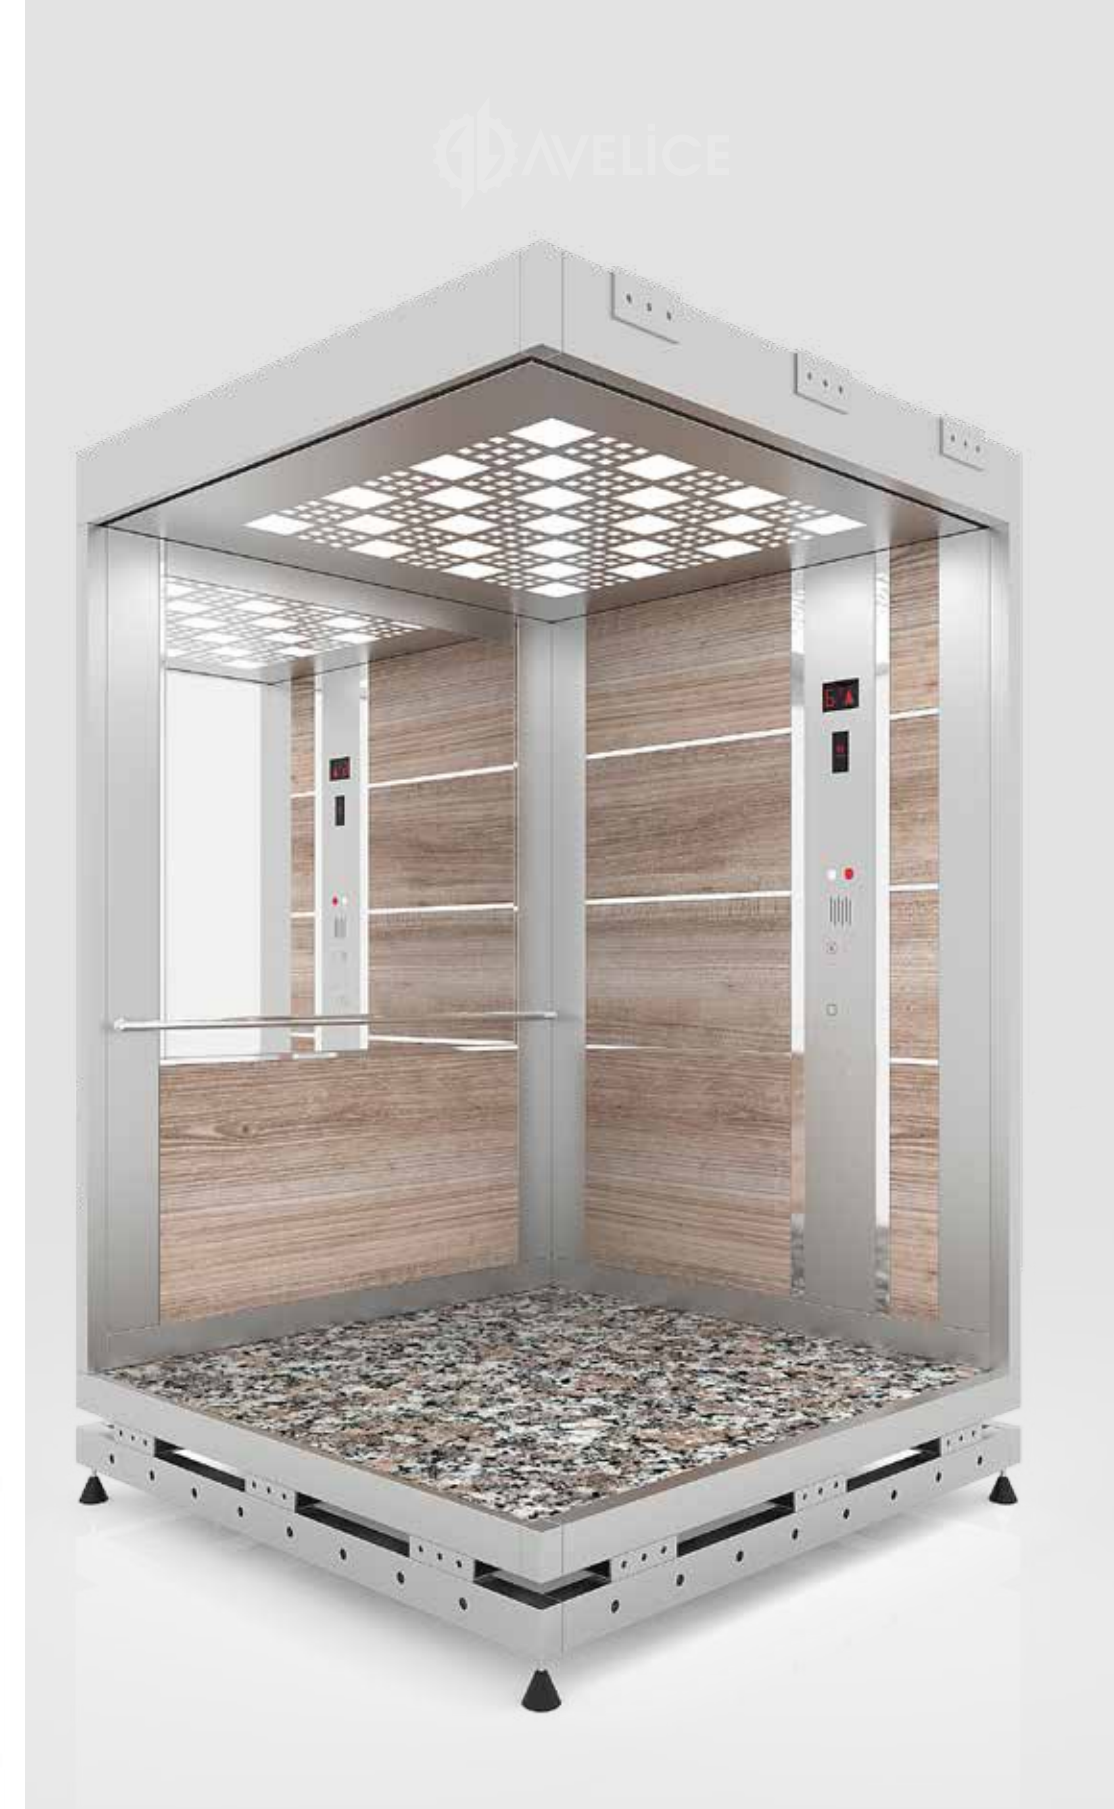

ДЕТАЛИ

Покрытие	: Ламинат
Аksesуар	: Нержавеющая сталь
Потолок	: Лазерная резка
Пол	: Гранит
Зеркало	: Половина размера