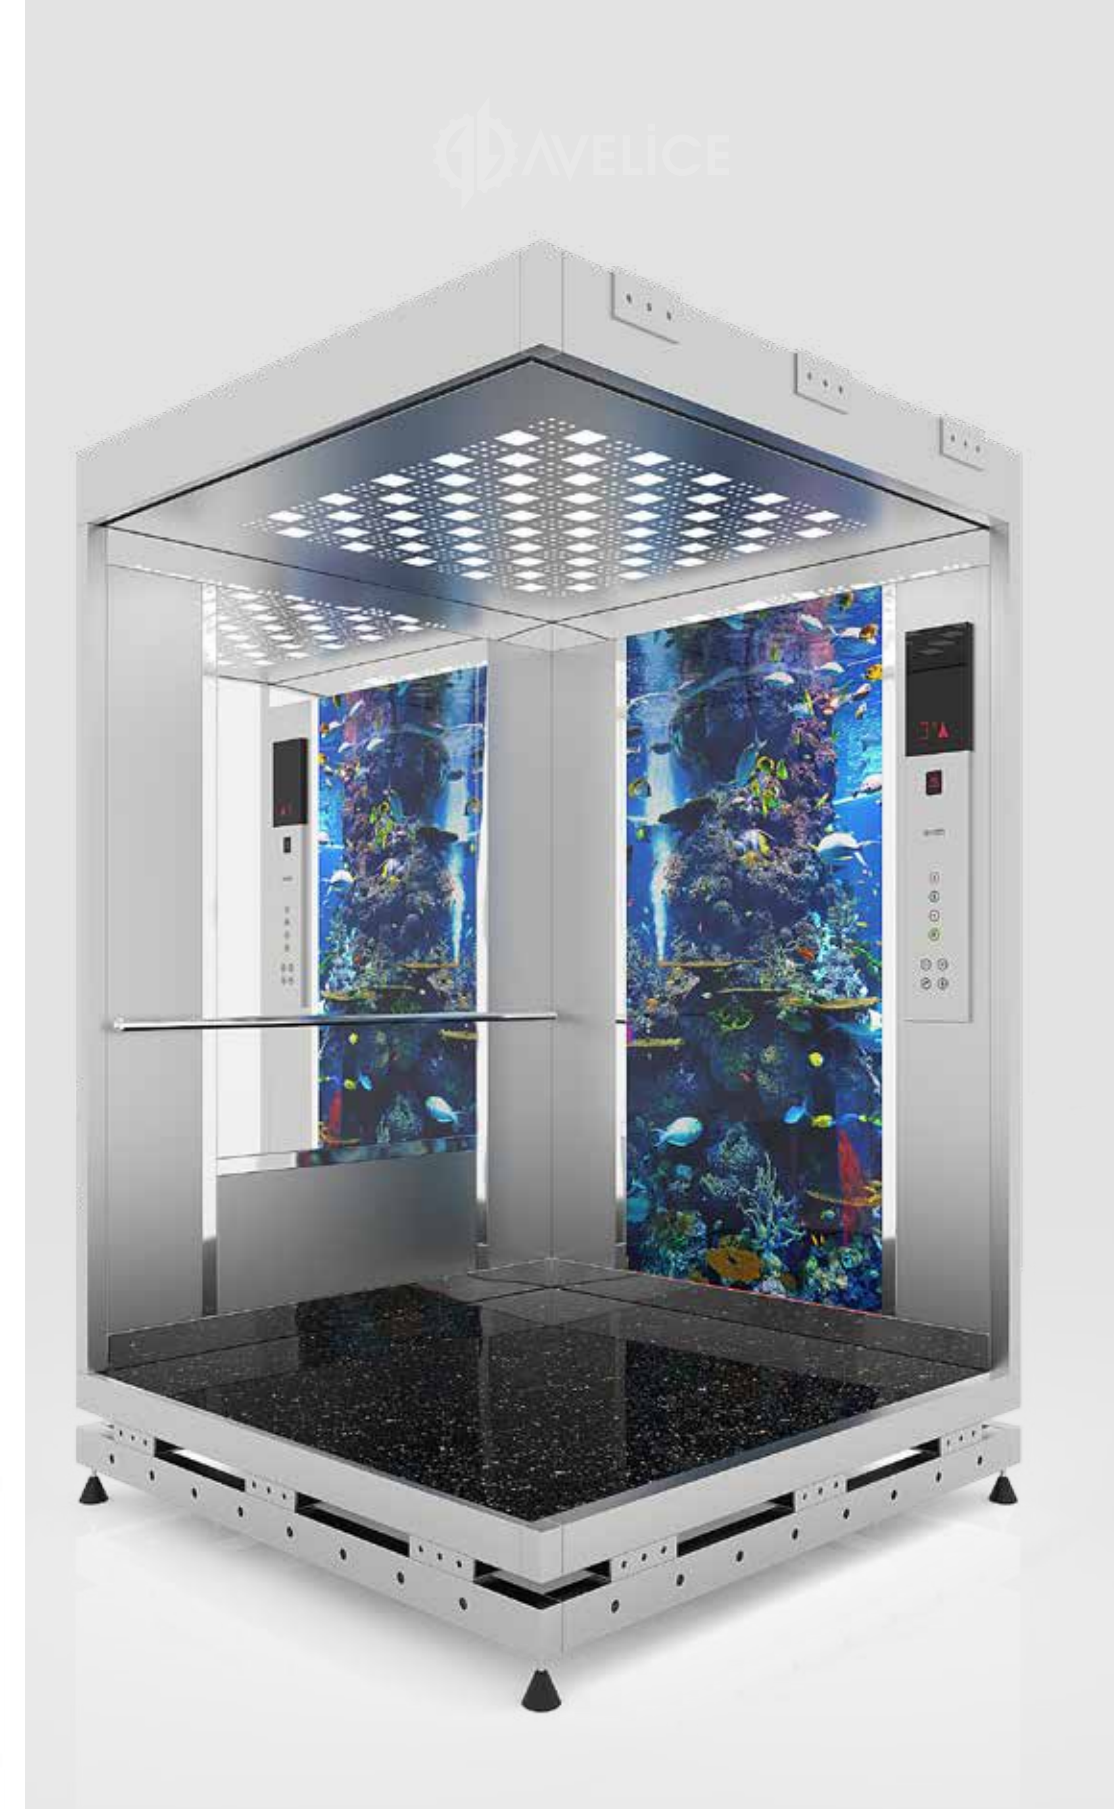

## ДЕТАЛИ

Покрытие	: Стекло + нержавеющая сталь
Аksesуар	: Нержавеющая сталь
Потолок	: Лазерная резка
Пол	: Гранит
Зеркало	: Половина размера