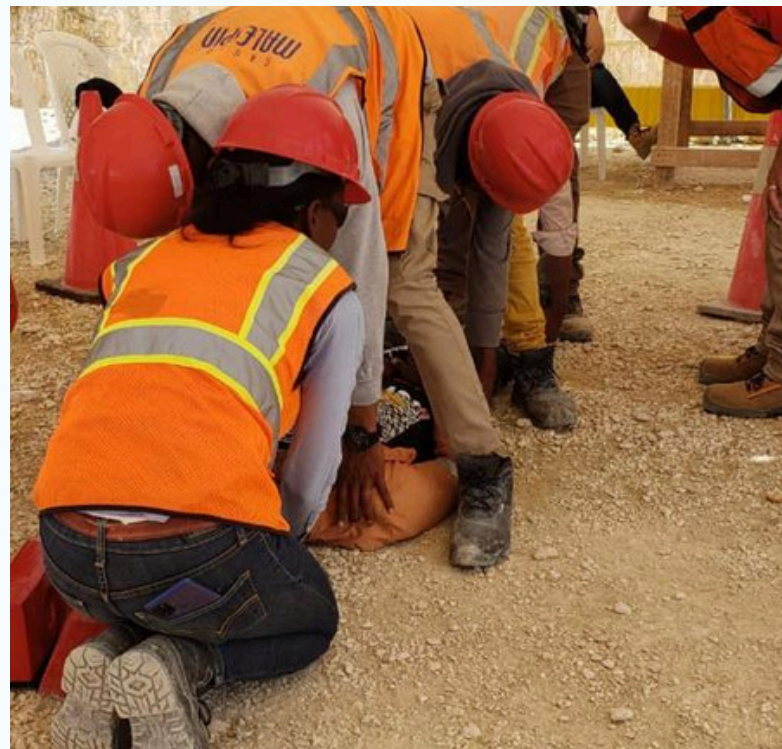

FOTOGRAFÍAS