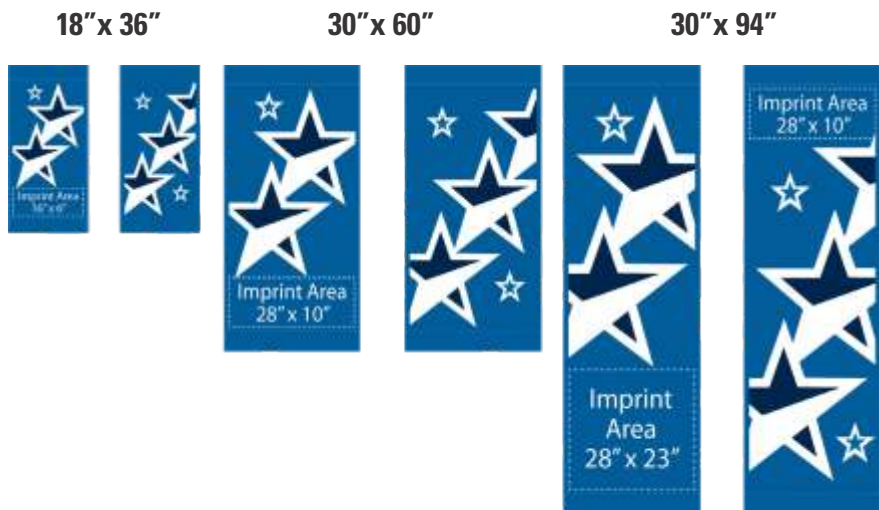

17201-Set

Starshine