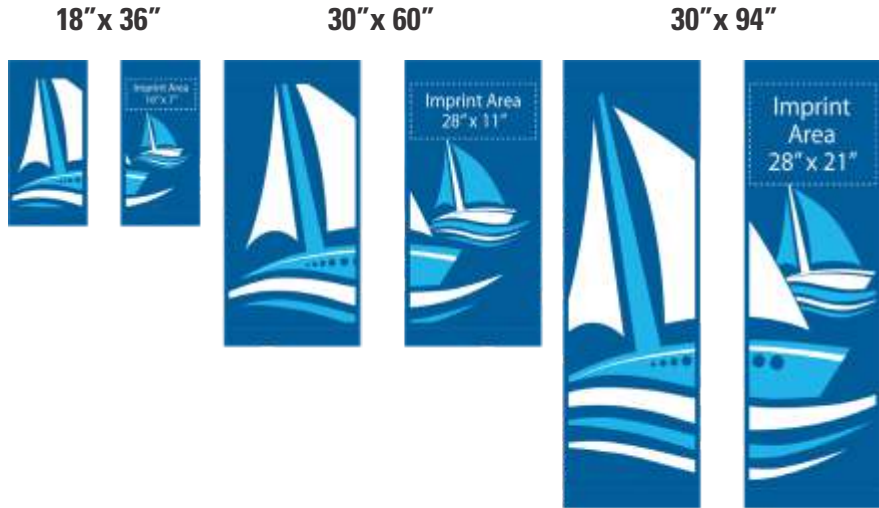

17203-Set

Sailing