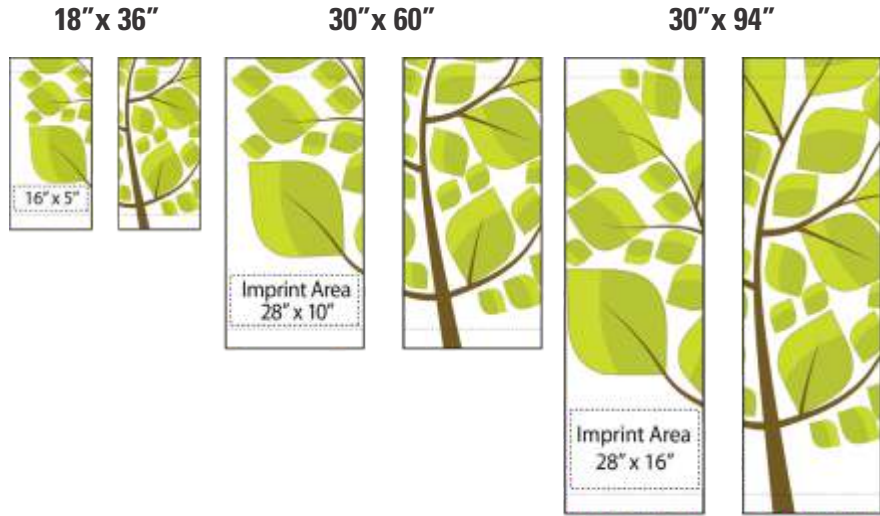

17931-Set

Tree Stencil