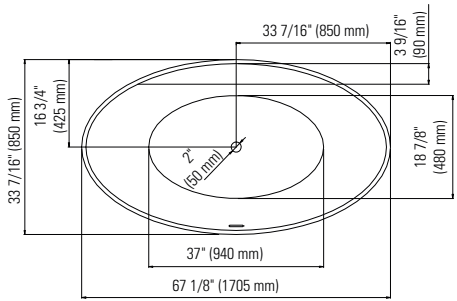

MURANO F1 3466

67 1/8" x 33 7/16" x 29 1/8" [47gallons]

48hrs
5 days

- **Bathtub only** **MUR3466F1** $3500

- **Mass-Air** **MUR3466F1M** $5250
  Included: 12 injectors, 750W (1 1/2h.p.) Optima blower, with 300W heating element, 72" blower hose extension, and remote control.

- **Rouge-Air** **MUR3466F1A** $5250
  Included: 12 micro-jets, 750W (1 1/2h.p.) Optima blower, with 300W heating element, 72" blower hose extension, and remote control.

GENERAL OPTIONS		
Overflow and waste included:	Chrome	
Acrylic Colour:	White	Standard
Bathtub drain adapter (picture below)	D-111-ABS 62.6010.103.00* or D-111-PVC 62.6010.104.00*	$299
Gel black neck pillow (12" x 4 1/4" x 1 1/4")	18.6000.100.20	$95
White, black or brushed nickel overflow and drain kit		$135
MASS-AIR / ROUGE-AIR OPTIONS		
Mass-Air Jet finish:	White/Chrome	Standard
Others:	Chrome/Chrome	add $60
96" blower hose extension	95.5013.168.00	$100
A blower hose extension is required when the blower is located more than 4' from the bathtub.		

*Quantity ordered must be in multiples of 8 units per code.

BATHTUB DRAIN ADAPTER

123Connect is a freestanding bathtub rough-in (install before tile).

- Quick, easy and clean installation.
- No access panel required.
- Allows for an installation as close to the wall as possible.

D-111 ABS **62.6010.103.00**   D-111 PVC **62.6010.104.00**

LINEAR OVERFLOW

Chrome (standard)
62.6010.102.60

Brushed Nickel
62.6010.102.61

White
62.6010.102.10

Black
62.6010.102.20