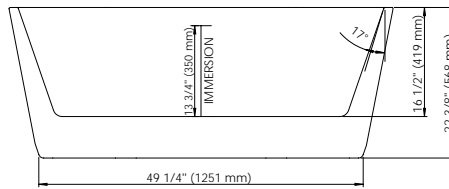

MONACO F1 3060

57 3/4" x 29 3/4" x 22 3/8" [55 gallons]

**48hrs
5 days**

Bathtub only

MON3060F1

$3400

Mass-Air

MON3060F1M

$5150

Included: 12 injectors, 750W (1 1/2h.p.) Optima blower, with 300W heating element, 72" blower hose extension, and remote control.

Rouge-Air

MON3060F1A

$5150

Included: 12 micro-jets, 750W (1 1/2h.p.) Optima blower, with 300W heating element, 72" blower hose extension, and remote control.

GENERAL OPTIONS

Overflow and waste included: Chrome

Acrylic Colour: White

Standard

Bathtub drain adapter (picture below) D-111-ABS 62.6010.103.00* or D-111-PVC 62.6010.104.00*

$299

Gel black neck pillow (12" x 4 1/4" x 1 1/4") 18.6000.100.20

$95

White, black or brushed nickel overflow and drain kit

$135

MASS-AIR / ROUGE-AIR OPTIONS

Mass-Air Jet finish: White/Chrome

Standard

Others: Chrome/Chrome

add $60

96" blower hose extension

95.5013.168.00

$100

A blower hose extension is required when the blower is located more than 4' from the bathtub.

*Quantity ordered must be in multiples of 8 units per code.

BATHTUB DRAIN ADAPTER

123Connect is a freestanding bathtub rough-in (install before tile).

- Quick, easy and clean installation.
- No access panel required.
- Allows for an installation as close to the wall as possible.

D-111 ABS
62.6010.103.00

D-111 PVC
62.6010.104.00

LINEAR OVERFLOW

Chrome (standard)
62.6010.102.60

White
62.6010.102.10

Brushed Nickel
62.6010.102.61

Black
62.6010.102.20