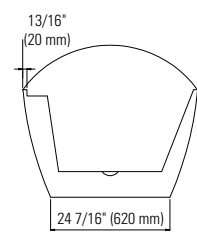

MURANO F1 3466

67 1/8" x 33 7/16" x 29 1/8" [47gallons]

48hrs
5 days

- **Bathtub only** **MUR3466F1** $3500

- **Mass-Air** **MUR3466F1M** $5250
  Included: 12 injectors, 750W (1 1/2h.p.) Optima blower, with 300W heating element, 72" blower hose extension, and remote control.

- **Rouge-Air** **MUR3466F1A** $5250
  Included: 12 micro-jets, 750W (1 1/2h.p.) Optima blower, with 300W heating element, 72" blower hose extension, and remote control.

GENERAL OPTIONS		
Overflow and waste included:	Chrome	
Acrylic Colour:	White	Standard
Bathtub drain adapter (picture below)	D-111-ABS 62.6010.103.00* or D-111-PVC 62.6010.104.00*	$299
Gel black neck pillow (12" x 4 1/4" x 1 1/4")	18.6000.100.20	$95
White, black or brushed nickel overflow and drain kit		$135
MASS-AIR / ROUGE-AIR OPTIONS		
Mass-Air Jet finish:	White/Chrome	Standard
Others:	Chrome/Chrome	add $60
96" blower hose extension	95.5013.168.00	$100
A blower hose extension is required when the blower is located more than 4' from the bathtub.		

*Quantity ordered must be in multiples of 8 units per code.

BATHTUB DRAIN ADAPTER

123Connect is a freestanding bathtub rough-in (install before tile).

- Quick, easy and clean installation.
- No access panel required.
- Allows for an installation as close to the wall as possible.

D-111 ABS **62.6010.103.00**   D-111 PVC **62.6010.104.00**

LINEAR OVERFLOW

Chrome (standard)
62.6010.102.60

Brushed Nickel
62.6010.102.61

White
62.6010.102.10

Black
62.6010.102.20