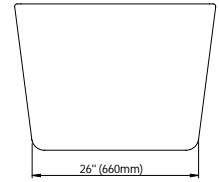

AMAZE F1 R 3266

66 3/4" x 31 1/2" x 23" [60 gallons]

48hrs
5 days

Bathtub only

AZ3266F1R

$3500

Mass-Air

AZ3266F1RM

$5250

Included: 12 injectors, 750W (1 1/2h.p.) Optima blower, with 300W heating element, 72" blower hose extension, and remote control.

Rouge-Air

AZ3266F1RA

$5250

Included: 12 micro-jets, 750W (1 1/2h.p.) Optima blower, with 300W heating element, 72" blower hose extension, and remote control.

GENERAL OPTIONS

Overflow and waste included: Chrome

Acrylic Colour: White

Standard

Bathtub drain adapter (picture below) D-111-ABS 62.6010.103.00* or D-111-PVC 62.6010.104.00*

$299

Gel black neck pillow (12" x 4 1/4" x 1 1/4") 18.6000.100.20

$95

White, black or brushed nickel overflow and drain kit

$135

MASS-AIR / ROUGE-AIR OPTIONS

Mass-Air Jet finish: White/Chrome

Standard

Others: Chrome/Chrome

add $60

96" blower hose extension

95.5013.168.00

$100

A blower hose extension is required when the blower is located more than 4' from the bathtub.

*Quantity ordered must be in multiples of 8 units per code.

BATHTUB DRAIN ADAPTER

123Connect is a freestanding bathtub rough-in (install before tile).

- Quick, easy and clean installation.
- No access panel required.
- Allows for an installation as close to the wall as possible.

D-111 ABS
62.6010.103.00

D-111 PVC
62.6010.104.00

LINEAR OVERFLOW

Chrome (standard)
62.6010.102.60

White
62.6010.102.10

Brushed Nickel
62.6010.102.61

Black
62.6010.102.20