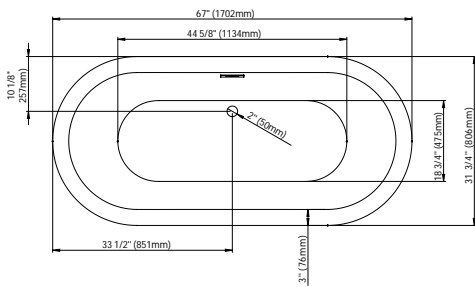

AMAZE F1 O 3266

67" x 31 3/4" x 22 13/16" [56 gallons]

48hrs
5 days

Bathtub only

AZ3266F10

$3500

Mass-Air

AZ3266F10M

$5250

Included: 12 injectors, 750W (1 1/2h.p.) Optima blower, with 300W heating element, 72" blower hose extension, and remote control.

Rouge-Air

AZ3266F10A

$5250

Included: 12 micro-jets, 750W (1 1/2h.p.) Optima blower, with 300W heating element, 72" blower hose extension, and remote control.

GENERAL OPTIONS

Overflow and waste included: Chrome

Acrylic Colour: White

Standard

Bathtub drain adapter (picture below) D-111-ABS 62.6010.103.00* or D-111-PVC 62.6010.104.00*

$299

Gel black neck pillow (12" x 4 1/4" x 1 1/4") 18.6000.100.20

$95

White, black or brushed nickel overflow and drain kit

$135

MASS-AIR / ROUGE-AIR OPTIONS

Mass-Air Jet finish: White/Chrome

Standard

Others: Chrome/Chrome

add $60

96" blower hose extension

95.5013.168.00

$100

A blower hose extension is required when the blower is located more than 4' from the bathtub.

*Quantity ordered must be in multiples of 8 units per code.

BATHTUB DRAIN ADAPTER

123Connect is a freestanding bathtub rough-in (install before tile).

- Quick, easy and clean installation.
- No access panel required.
- Allows for an installation as close to the wall as possible.

D-111 ABS
62.6010.103.00

D-111 PVC
62.6010.104.00

LINEAR OVERFLOW

Chrome (standard)
62.6010.102.60

White
62.6010.102.10

Brushed Nickel
62.6010.102.61

Black
62.6010.102.20