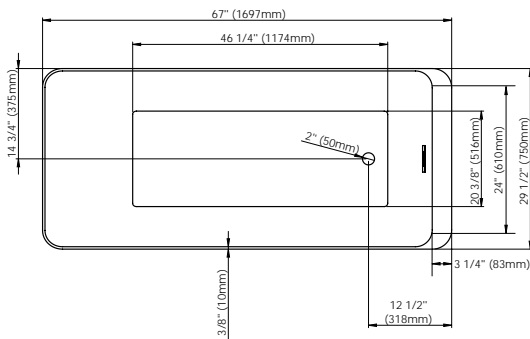

LAUZANNE F1 3066

67" x 29 1/2" x 23" [73 gallons]

**48hrs
5 days**

Bathtub only

LAU3066F1

$3500

Mass-Air

LAU3066F1M

$5250

Included: 12 injectors, 750W (1 1/2h.p.) Optima blower, with 300W heating element, 72" blower hose extension, and remote control.

Rouge-Air

LAU3066F1A

$5250

Included: 12 micro-jets, 750W (1 1/2h.p.) Optima blower, with 300W heating element, 72" blower hose extension, and remote control.

GENERAL OPTIONS

Overflow and waste included: Chrome

Acrylic Colour: White

Standard

Bathtub drain adapter (picture below) D-111-ABS 62.6010.103.00* or D-111-PVC 62.6010.104.00*

$299

Gel black neck pillow (12" x 4 1/4" x 1 1/4") 18.6000.100.20

$95

White, black or brushed nickel overflow and drain kit

$135

MASS-AIR / ROUGE-AIR OPTIONS

Mass-Air Jet finish: White/Chrome

Standard

Others: Chrome/Chrome

add $60

96" blower hose extension

95.5013.168.00

$100

A blower hose extension is required when the blower is located more than 4' from the bathtub.

*Quantity ordered must be in multiples of 8 units per code.

BATHTUB DRAIN ADAPTER

123Connect is a freestanding bathtub rough-in (install before tile).

- Quick, easy and clean installation.
- No access panel required.
- Allows for an installation as close to the wall as possible.

D-111 ABS
62.6010.103.00

D-111 PVC
62.6010.104.00

LINEAR OVERFLOW

Chrome (standard)
62.6010.102.60

White
62.6010.102.10

Brushed Nickel
62.6010.102.61

Black
62.6010.102.20