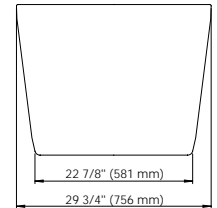

MONACO F1 3060

57 3/4" x 29 3/4" x 22 3/8" [55 gallons]

**48hrs
5 days**

Bathtub only

MON3060F1

$3400

Mass-Air

MON3060F1M

$5150

Included: 12 injectors, 750W (1 1/2h.p.) Optima blower, with 300W heating element, 72" blower hose extension, and remote control.

Rouge-Air

MON3060F1A

$5150

Included: 12 micro-jets, 750W (1 1/2h.p.) Optima blower, with 300W heating element, 72" blower hose extension, and remote control.

GENERAL OPTIONS

Overflow and waste included: Chrome

Acrylic Colour: White

Standard

Bathtub drain adapter (picture below) D-111-ABS 62.6010.103.00* or D-111-PVC 62.6010.104.00*

$299

Gel black neck pillow (12" x 4 1/4" x 1 1/4") 18.6000.100.20

$95

White, black or brushed nickel overflow and drain kit

$135

MASS-AIR / ROUGE-AIR OPTIONS

Mass-Air Jet finish: White/Chrome

Standard

Others: Chrome/Chrome

add $60

96" blower hose extension

95.5013.168.00

$100

A blower hose extension is required when the blower is located more than 4' from the bathtub.

*Quantity ordered must be in multiples of 8 units per code.

BATHTUB DRAIN ADAPTER

123Connect is a freestanding bathtub rough-in (install before tile).

- Quick, easy and clean installation.
- No access panel required.
- Allows for an installation as close to the wall as possible.

D-111 ABS
62.6010.103.00

D-111 PVC
62.6010.104.00

LINEAR OVERFLOW

Chrome (standard)
62.6010.102.60

White
62.6010.102.10

Brushed Nickel
62.6010.102.61

Black
62.6010.102.20