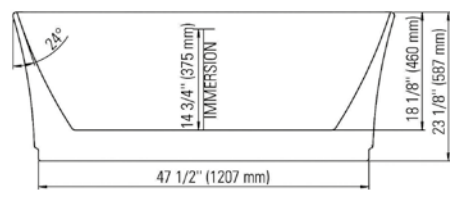

D-111 ABS
62.6010.103.00

D-111 PVC
62.6010.104.00

LINEAR OVERFLOW

Chrome (standard)
62.6010.102.60

White
62.6010.102.10

Brushed Nickel
62.6010.102.61

Black
62.6010.102.20

LONDON F1 3060
58 7/8" x 29 5/8" x 23 1/8" [55 gallons]