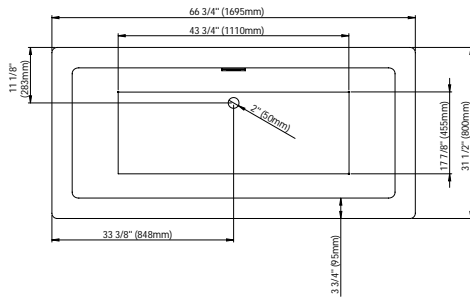

AMAZE F1 R 3266

66 3/4" x 31 1/2" x 23" [60 gallons]

48hrs
5 days

Bathtub only

AZ3266F1R

$3500

Mass-Air

AZ3266F1RM

$5250

Included: 12 injectors, 750W (1 1/2h.p.) Optima blower, with 300W heating element, 72" blower hose extension, and remote control.

Rouge-Air

AZ3266F1RA

$5250

Included: 12 micro-jets, 750W (1 1/2h.p.) Optima blower, with 300W heating element, 72" blower hose extension, and remote control.

GENERAL OPTIONS

Overflow and waste included: Chrome

Acrylic Colour: White

Standard

Bathtub drain adapter (picture below) D-111-ABS 62.6010.103.00* or D-111-PVC 62.6010.104.00*

$299

Gel black neck pillow (12" x 4 1/4" x 1 1/4") 18.6000.100.20

$95

White, black or brushed nickel overflow and drain kit

$135

MASS-AIR / ROUGE-AIR OPTIONS

Mass-Air Jet finish: White/Chrome

Standard

Others: Chrome/Chrome

add $60

96" blower hose extension

95.5013.168.00

$100

A blower hose extension is required when the blower is located more than 4' from the bathtub.

*Quantity ordered must be in multiples of 8 units per code.

BATHTUB DRAIN ADAPTER

123Connect is a freestanding bathtub rough-in (install before tile).

- Quick, easy and clean installation.
- No access panel required.
- Allows for an installation as close to the wall as possible.

D-111 ABS
62.6010.103.00

D-111 PVC
62.6010.104.00

LINEAR OVERFLOW

Chrome (standard)
62.6010.102.60

White
62.6010.102.10

Brushed Nickel
62.6010.102.61

Black
62.6010.102.20