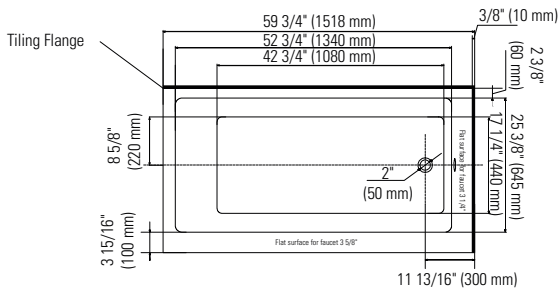

ZURICH 3260 R2R

59 3/4" x 32 1/2" x 21 5/8" [53 gallons]

48hrs
5 days

Bathtub only

ZUR3260R2R

$2300

Mass-Air

ZUR3260R2RM

$4050

Included: 12 injectors, 750W (1 1/2h.p.) Optima blower, with 300W heating element, 72" blower hose extension, and remote control.

Rouge-Air

ZUR3260R2RA

$4050

Included: 12 micro-jets, 750W (1 1/2h.p.) Optima blower, with 300W heating element, 72" blower hose extension, and remote control.

GENERAL OPTIONS

Overflow and waste included: Chrome

Acrylic Colour: White

Standard

Bathtub drain adapter (picture below) D-111-ABS 62.6010.103.00* or D-111-PVC 62.6010.104.00*

$299

Gel black neck pillow (12" x 4 1/4" x 1 1/4") 18.6000.100.20

$95

White, black or brushed nickel overflow and drain kit

$135

MASS-AIR / ROUGE-AIR OPTIONS

Mass-Air Jet finish: White/Chrome

Standard

Others: Chrome/Chrome

add $60

96" blower hose extension 95.5013.168.00

$100

A blower hose extension is required when the blower is located more than 4' from the bathtub.

*Quantity ordered must be in multiples of 8 units per code.

BATHTUB DRAIN ADAPTER

123Connect is a freestanding bathtub rough-in (install before tile).

- Quick, easy and clean installation.
- No access panel required.
- Allows for an installation as close to the wall as possible.

D-111 ABS
62.6010.103.00

D-111 PVC
62.6010.104.00

LINEAR OVERFLOW

Chrome (standard)
62.6010.102.60

White
62.6010.102.10

Brushed Nickel
62.6010.102.61

Black
62.6010.102.20