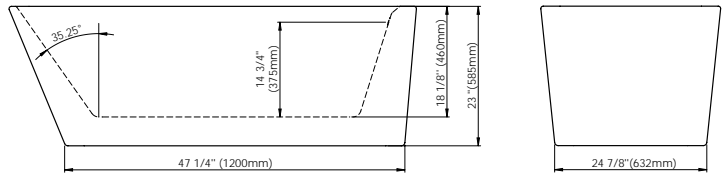

LAUZANNE F1 3060

58 11/16" x 29 13/32" x 23" [64 gallons]

48hrs
5 days

Bathtub only

LAU3060F1

$3400

Mass-Air

LAU3060F1M

$5150

Included: 12 injectors, 750W (1 1/2h.p.) Optima blower, with 300W heating element, 72" blower hose extension, and remote control.

Rouge-Air

LAU3060F1A

$5150

Included: 12 micro-jets, 750W (1 1/2h.p.) Optima blower, with 300W heating element, 72" blower hose extension, and remote control.

GENERAL OPTIONS

Overflow and waste included: Chrome

Acrylic Colour: White

Standard

Bathtub drain adapter (picture below) D-111-ABS 62.6010.103.00* or

D-111-PVC 62.6010.104.00* $299

Gel black neck pillow (12" x 4 1/4" x 1 1/4") 18.6000.100.20 $95

White, black or brushed nickel overflow and drain kit $135

MASS-AIR / ROUGE-AIR OPTIONS

Mass-Air Jet finish: White/Chrome

Standard

Others: Chrome/Chrome

add $60

96" blower hose extension 95.5013.168.00 $100

A blower hose extension is required when the blower is located more than 4' from the bathtub.

*Quantity ordered must be in multiples of 8 units per code.

BATHTUB DRAIN ADAPTER

123Connect is a freestanding bathtub rough-in (install before tile).

- Quick, easy and clean installation.
- No access panel required.
- Allows for an installation as close to the wall as possible.

D-111 ABS
62.6010.103.00

D-111 PVC
62.6010.104.00

LINEAR OVERFLOW

Chrome (standard)
62.6010.102.60

White
62.6010.102.10

Brushed Nickel
62.6010.102.61

Black
62.6010.102.20