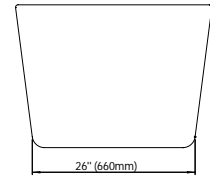

AMAZE F1 O 3266

67" x 31 3/4" x 22 13/16" [56 gallons]

48hrs
5 days

Bathtub only

AZ3266F10

$3500

Mass-Air

AZ3266F10M

$5250

Included: 12 injectors, 750W (1 1/2h.p.) Optima blower, with 300W heating element, 72" blower hose extension, and remote control.

Rouge-Air

AZ3266F10A

$5250

Included: 12 micro-jets, 750W (1 1/2h.p.) Optima blower, with 300W heating element, 72" blower hose extension, and remote control.

GENERAL OPTIONS

Overflow and waste included: Chrome

Acrylic Colour: White

Standard

Bathtub drain adapter (picture below) D-111-ABS 62.6010.103.00* or D-111-PVC 62.6010.104.00*

$299

Gel black neck pillow (12" x 4 1/4" x 1 1/4") 18.6000.100.20

$95

White, black or brushed nickel overflow and drain kit

$135

MASS-AIR / ROUGE-AIR OPTIONS

Mass-Air Jet finish: White/Chrome

Standard

Others: Chrome/Chrome

add $60

96" blower hose extension

95.5013.168.00

$100

A blower hose extension is required when the blower is located more than 4' from the bathtub.

*Quantity ordered must be in multiples of 8 units per code.

BATHTUB DRAIN ADAPTER

123Connect is a freestanding bathtub rough-in (install before tile).

- Quick, easy and clean installation.
- No access panel required.
- Allows for an installation as close to the wall as possible.

D-111 ABS
62.6010.103.00

D-111 PVC
62.6010.104.00

LINEAR OVERFLOW

Chrome (standard)
62.6010.102.60

White
62.6010.102.10

Brushed Nickel
62.6010.102.61

Black
62.6010.102.20