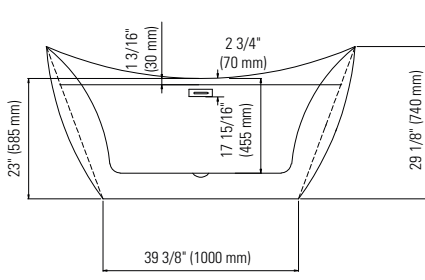

MURANO F1 3466

67 1/8" x 33 7/16" x 29 1/8" [47gallons]

48hrs
5 days

- **Bathtub only** **MUR3466F1** $3500

- **Mass-Air** **MUR3466F1M** $5250
  Included: 12 injectors, 750W (1 1/2h.p.) Optima blower, with 300W heating element, 72" blower hose extension, and remote control.

- **Rouge-Air** **MUR3466F1A** $5250
  Included: 12 micro-jets, 750W (1 1/2h.p.) Optima blower, with 300W heating element, 72" blower hose extension, and remote control.

GENERAL OPTIONS		
Overflow and waste included:	Chrome	
Acrylic Colour:	White	Standard
Bathtub drain adapter (picture below)	D-111-ABS 62.6010.103.00* or D-111-PVC 62.6010.104.00*	$299
Gel black neck pillow (12" x 4 1/4" x 1 1/4")	18.6000.100.20	$95
White, black or brushed nickel overflow and drain kit		$135
MASS-AIR / ROUGE-AIR OPTIONS		
Mass-Air Jet finish:	White/Chrome	Standard
Others:	Chrome/Chrome	add $60
96" blower hose extension	95.5013.168.00	$100
A blower hose extension is required when the blower is located more than 4' from the bathtub.		

*Quantity ordered must be in multiples of 8 units per code.

BATHTUB DRAIN ADAPTER

123Connect is a freestanding bathtub rough-in (install before tile).

- Quick, easy and clean installation.
- No access panel required.
- Allows for an installation as close to the wall as possible.

D-111 ABS **62.6010.103.00**   D-111 PVC **62.6010.104.00**

LINEAR OVERFLOW

Chrome (standard)
62.6010.102.60

Brushed Nickel
62.6010.102.61

White
62.6010.102.10

Black
62.6010.102.20