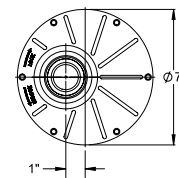

VUE DE DESSUS