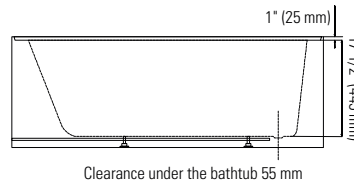

ZURICH 3260 R2R

59 3/4" x 32 1/2" x 21 5/8" [53 gallons]

48hrs
5 days

Bathtub only

ZUR3260R2R

$2300

Mass-Air

ZUR3260R2RM

$4050

Included: 12 injectors, 750W (1 1/2h.p.) Optima blower, with 300W heating element, 72" blower hose extension, and remote control.

Rouge-Air

ZUR3260R2RA

$4050

Included: 12 micro-jets, 750W (1 1/2h.p.) Optima blower, with 300W heating element, 72" blower hose extension, and remote control.

GENERAL OPTIONS

Overflow and waste included: Chrome

Acrylic Colour: White

Standard

Bathtub drain adapter (picture below) D-111-ABS 62.6010.103.00* or D-111-PVC 62.6010.104.00*

$299

Gel black neck pillow (12" x 4 1/4" x 1 1/4") 18.6000.100.20

$95

White, black or brushed nickel overflow and drain kit

$135

MASS-AIR / ROUGE-AIR OPTIONS

Mass-Air Jet finish: White/Chrome

Standard

Others: Chrome/Chrome

add $60

96" blower hose extension 95.5013.168.00

$100

A blower hose extension is required when the blower is located more than 4' from the bathtub.

*Quantity ordered must be in multiples of 8 units per code.

BATHTUB DRAIN ADAPTER

123Connect is a freestanding bathtub rough-in (install before tile).

- Quick, easy and clean installation.
- No access panel required.
- Allows for an installation as close to the wall as possible.

D-111 ABS
62.6010.103.00

D-111 PVC
62.6010.104.00

LINEAR OVERFLOW

Chrome (standard)
62.6010.102.60

White
62.6010.102.10

Brushed Nickel
62.6010.102.61

Black
62.6010.102.20