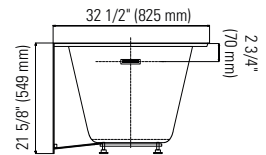

ZURICH 3260 R2R

59 3/4" x 32 1/2" x 21 5/8" [53 gallons]

48hrs
5 days

Bathtub only

ZUR3260R2R

$2300

Mass-Air

ZUR3260R2RM

$4050

Included: 12 injectors, 750W (1 1/2h.p.) Optima blower, with 300W heating element, 72" blower hose extension, and remote control.

Rouge-Air

ZUR3260R2RA

$4050

Included: 12 micro-jets, 750W (1 1/2h.p.) Optima blower, with 300W heating element, 72" blower hose extension, and remote control.

GENERAL OPTIONS

Overflow and waste included: Chrome

Acrylic Colour: White

Standard

Bathtub drain adapter (picture below) D-111-ABS 62.6010.103.00* or D-111-PVC 62.6010.104.00*

$299

Gel black neck pillow (12" x 4 1/4" x 1 1/4") 18.6000.100.20

$95

White, black or brushed nickel overflow and drain kit

$135

MASS-AIR / ROUGE-AIR OPTIONS

Mass-Air Jet finish: White/Chrome

Standard

Others: Chrome/Chrome

add $60

96" blower hose extension 95.5013.168.00

$100

A blower hose extension is required when the blower is located more than 4' from the bathtub.

*Quantity ordered must be in multiples of 8 units per code.

BATHTUB DRAIN ADAPTER

123Connect is a freestanding bathtub rough-in (install before tile).

- Quick, easy and clean installation.
- No access panel required.
- Allows for an installation as close to the wall as possible.

D-111 ABS
62.6010.103.00

D-111 PVC
62.6010.104.00

LINEAR OVERFLOW

Chrome (standard)
62.6010.102.60

White
62.6010.102.10

Brushed Nickel
62.6010.102.61

Black
62.6010.102.20