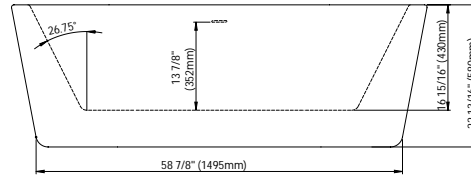

AMAZE F1 O 3266

67" x 31 3/4" x 22 13/16" [56 gallons]

48hrs
5 days

Bathtub only

AZ3266F10

$3500

Mass-Air

AZ3266F10M

$5250

Included: 12 injectors, 750W (1 1/2h.p.) Optima blower, with 300W heating element, 72" blower hose extension, and remote control.

Rouge-Air

AZ3266F10A

$5250

Included: 12 micro-jets, 750W (1 1/2h.p.) Optima blower, with 300W heating element, 72" blower hose extension, and remote control.

GENERAL OPTIONS

Overflow and waste included: Chrome

Acrylic Colour: White

Standard

Bathtub drain adapter (picture below) D-111-ABS 62.6010.103.00* or D-111-PVC 62.6010.104.00*

$299

Gel black neck pillow (12" x 4 1/4" x 1 1/4") 18.6000.100.20

$95

White, black or brushed nickel overflow and drain kit

$135

MASS-AIR / ROUGE-AIR OPTIONS

Mass-Air Jet finish: White/Chrome

Standard

Others: Chrome/Chrome

add $60

96" blower hose extension

95.5013.168.00

$100

A blower hose extension is required when the blower is located more than 4' from the bathtub.

*Quantity ordered must be in multiples of 8 units per code.

BATHTUB DRAIN ADAPTER

123Connect is a freestanding bathtub rough-in (install before tile).

- Quick, easy and clean installation.
- No access panel required.
- Allows for an installation as close to the wall as possible.

D-111 ABS
62.6010.103.00

D-111 PVC
62.6010.104.00

LINEAR OVERFLOW

Chrome (standard)
62.6010.102.60

White
62.6010.102.10

Brushed Nickel
62.6010.102.61

Black
62.6010.102.20