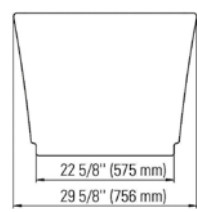

D-111 ABS
62.6010.103.00

D-111 PVC
62.6010.104.00

LINEAR OVERFLOW

Chrome (standard)
62.6010.102.60

White
62.6010.102.10

Brushed Nickel
62.6010.102.61

Black
62.6010.102.20

LONDON F1 3060
58 7/8" x 29 5/8" x 23 1/8" [55 gallons]