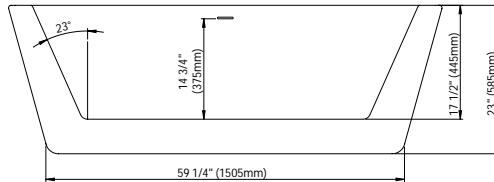

AMAZE F1 R 3266

66 3/4" x 31 1/2" x 23" [60 gallons]

48hrs
5 days

Bathtub only

AZ3266F1R

$3500

Mass-Air

AZ3266F1RM

$5250

Included: 12 injectors, 750W (1 1/2h.p.) Optima blower, with 300W heating element, 72" blower hose extension, and remote control.

Rouge-Air

AZ3266F1RA

$5250

Included: 12 micro-jets, 750W (1 1/2h.p.) Optima blower, with 300W heating element, 72" blower hose extension, and remote control.

GENERAL OPTIONS

Overflow and waste included: Chrome

Acrylic Colour: White

Standard

Bathtub drain adapter (picture below) D-111-ABS 62.6010.103.00* or D-111-PVC 62.6010.104.00*

$299

Gel black neck pillow (12" x 4 1/4" x 1 1/4") 18.6000.100.20

$95

White, black or brushed nickel overflow and drain kit

$135

MASS-AIR / ROUGE-AIR OPTIONS

Mass-Air Jet finish: White/Chrome

Standard

Others: Chrome/Chrome

add $60

96" blower hose extension

95.5013.168.00

$100

A blower hose extension is required when the blower is located more than 4' from the bathtub.

*Quantity ordered must be in multiples of 8 units per code.

BATHTUB DRAIN ADAPTER

123Connect is a freestanding bathtub rough-in (install before tile).

- Quick, easy and clean installation.
- No access panel required.
- Allows for an installation as close to the wall as possible.

D-111 ABS
62.6010.103.00

D-111 PVC
62.6010.104.00

LINEAR OVERFLOW

Chrome (standard)
62.6010.102.60

White
62.6010.102.10

Brushed Nickel
62.6010.102.61

Black
62.6010.102.20