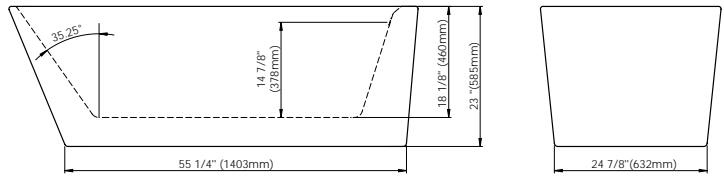

LAUZANNE F1 3066

67" x 29 1/2" x 23" [73 gallons]

**48hrs
5 days**

Bathtub only

LAU3066F1

$3500

Mass-Air

LAU3066F1M

$5250

Included: 12 injectors, 750W (1 1/2h.p.) Optima blower, with 300W heating element, 72" blower hose extension, and remote control.

Rouge-Air

LAU3066F1A

$5250

Included: 12 micro-jets, 750W (1 1/2h.p.) Optima blower, with 300W heating element, 72" blower hose extension, and remote control.

GENERAL OPTIONS

Overflow and waste included: Chrome

Acrylic Colour: White

Standard

Bathtub drain adapter (picture below) D-111-ABS 62.6010.103.00* or D-111-PVC 62.6010.104.00*

$299

Gel black neck pillow (12" x 4 1/4" x 1 1/4") 18.6000.100.20

$95

White, black or brushed nickel overflow and drain kit

$135

MASS-AIR / ROUGE-AIR OPTIONS

Mass-Air Jet finish: White/Chrome

Standard

Others: Chrome/Chrome

add $60

96" blower hose extension

95.5013.168.00

$100

A blower hose extension is required when the blower is located more than 4' from the bathtub.

*Quantity ordered must be in multiples of 8 units per code.

BATHTUB DRAIN ADAPTER

123Connect is a freestanding bathtub rough-in (install before tile).

- Quick, easy and clean installation.
- No access panel required.
- Allows for an installation as close to the wall as possible.

D-111 ABS
62.6010.103.00

D-111 PVC
62.6010.104.00

LINEAR OVERFLOW

Chrome (standard)
62.6010.102.60

White
62.6010.102.10

Brushed Nickel
62.6010.102.61

Black
62.6010.102.20