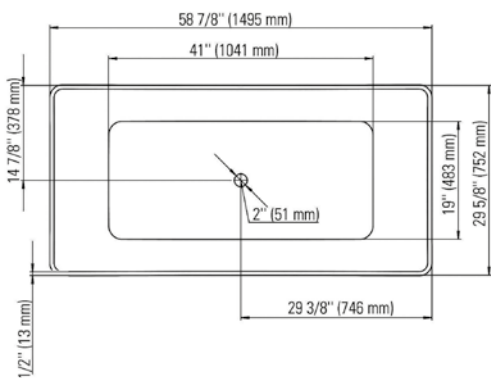

D-111 ABS
62.6010.103.00

D-111 PVC
62.6010.104.00

LINEAR OVERFLOW

Chrome (standard)
62.6010.102.60

White
62.6010.102.10

Brushed Nickel
62.6010.102.61

Black
62.6010.102.20

LONDON F1 3060
58 7/8" x 29 5/8" x 23 1/8" [55 gallons]