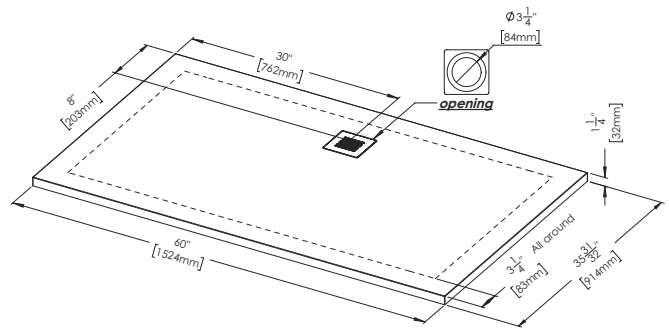

DFL6030E WEIGHT 119 lb (US) 54 KG (CA)