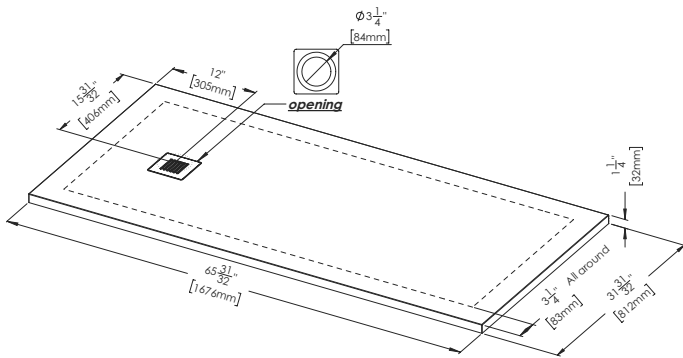

DFL4836C WEIGHT 117 lb (US) 53 KG (CA)