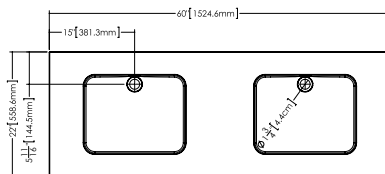

VDCOXS 60

PLAN VIEW