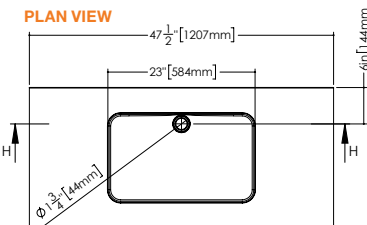

VDCOXS 48C

PLAN VIEW