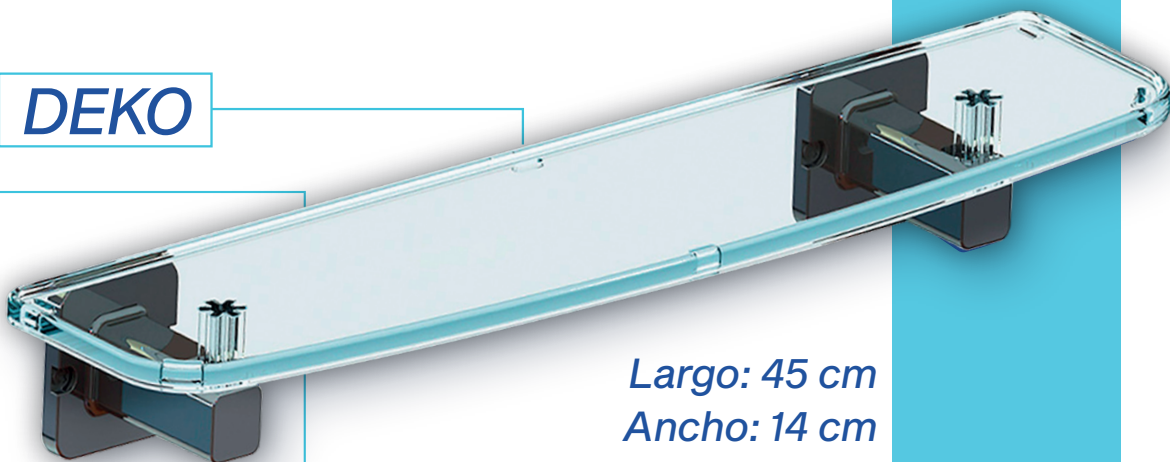

DEKO

Material

Policarbonato: material de ingeniería irrompible y de alta transparencia.
Soportes en ABS cromado.

Largo: 45 cm
Ancho: 14 cm

ORIÓN

Material
Policarbonato: material de ingeniería irrompible y de alta transparencia.
Soportes en ABS cromado.

Largo: 25 cm
Ancho: 25 cm

aquablue.com.co

aquablue[®]

02 ACCESORIOS PARA BAÑOS

- ✓ No se oxidan
- ✓ Diseños elegantes y modernos
- ✓ Disponibles en juegos por 3, 5, 6 piezas e individuales

BARÚ

Toallero barra
Toallero argolla
Jabonera
Cepillera
Percha
Porta papel

- ✓ No se oxidan
- ✓ Diseños elegantes y modernos

Toallero barra
Jabonera
Cepillera
Portarollo
Percha

Material
Resina de ABS
100% original

Colores disponibles:

Blanco

Bone

Naranja

Lila

Resistencia

Material

- Tapa y aro en polipropileno 100% original
- Tornillos en polipropileno reforzado de máxima resistencia

BELO

LOFT

Colores disponibles

Blanco

Bone