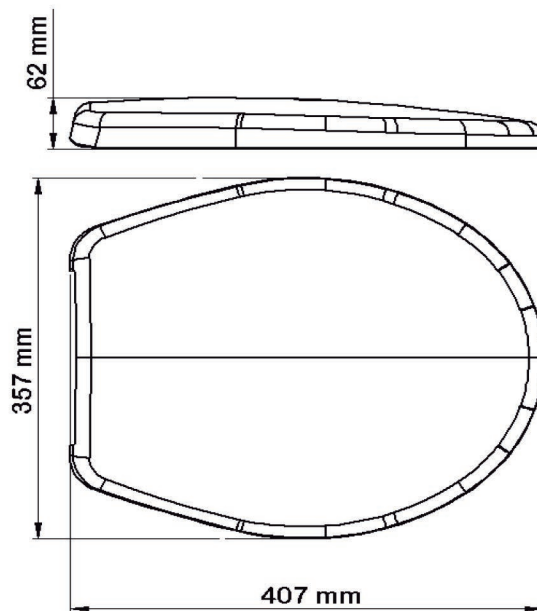

ASIENTO SANITARIO LOFT

Ventajas

- ✓ Económico
- ✓ Mayor durabilidad
- ✓ Cómodo
- ✓ Alta resistencia
- ✓ Excelente brillo que hace juego con la porcelana sanitaria
- ✓ Su medida es estándar para todos los Sanitarios redondos

Características técnicas

- ✓ Peso (770 g)
- ✓ Alta resistencia
- ✓ Material: Polipropileno
- ✓ Herrajes en polipropileno Reforzado
- ✓ Cumple con la norma NTC 4846

COLOR
BONE
BLANCO