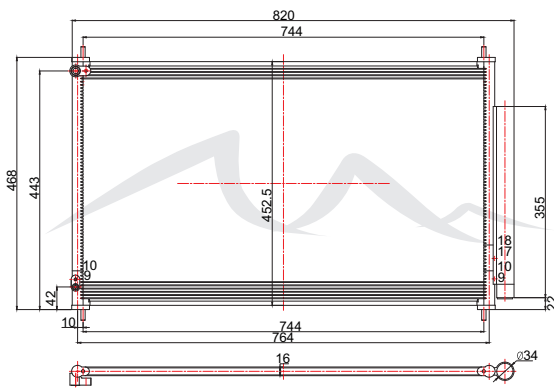

AC3771 HONDA

PILOT 09-15

Radiador:13065

OEM: 80110SZAA01