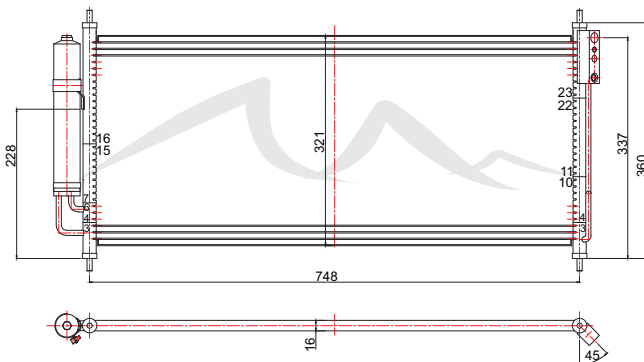

NISSAN

ALTIMA 02-06/MAXIMA 04-08

Radiador: 2414 / 2415 / 13005

OEM: 921007Y000

AC3058

JEEP

LIBERTY 02-05

Radiador: 2481 / 2482