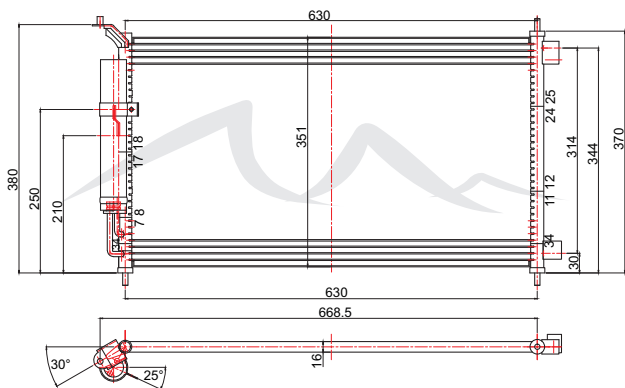

AVENGER 04-14/CALIBER 07-12/COMPASS/SEABRING 07-10/PATRIOT 07-09/CH 200 11-14

Radiador: 2951

OEM: 68004053AA

AC3594

NISSAN

TIIDA 07-13/VERSA 07-12

Radiador: 2981 / 3002

OEM: 92100ZW40A