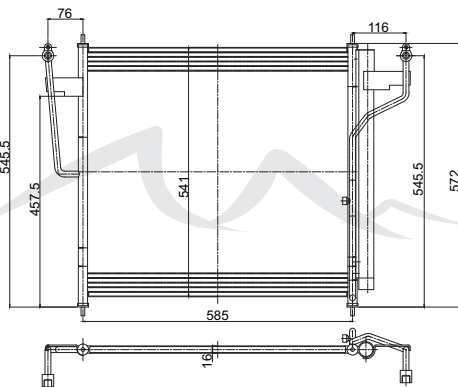

AC3237

CHRYSLER/DODGE

300/CHARGER/CHALLENGER 05-12 V6/V8/SRT

Radiador:2766 / 2767 / 3512

OEM: 5137693AB

AC3239

NISSAN

TITA 03-05/ARMADA 04-15/PATHFINDER 08-12/INF Qx566 04-10