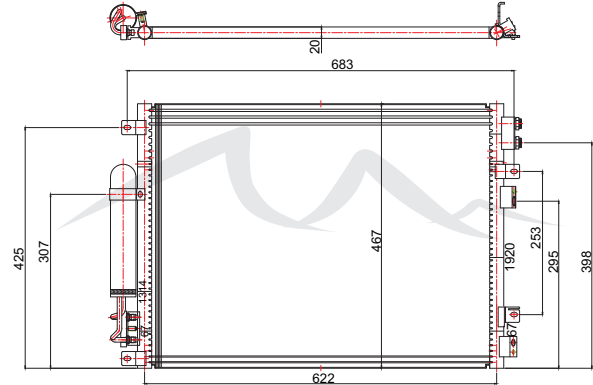

AC3237

CHRYSLER/DODGE

300/CHARGER/CHALLENGER 05-12 V6/V8/SRT

Radiador:2766 / 2767 / 3512

OEM: 5137693AB