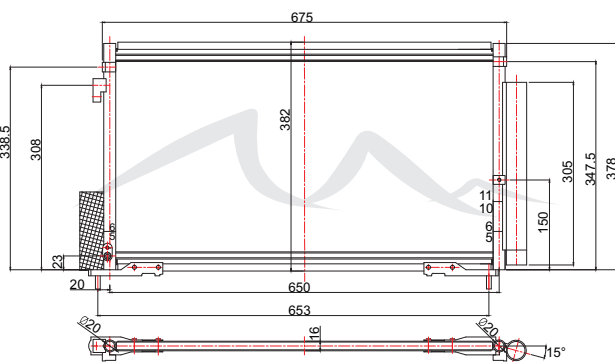

AC3569

HONDA

CIVIC COUPE ONLY/ALL ENGINES 06-11

Radiador:2922 / 2927

OEM: 80102SVAA12