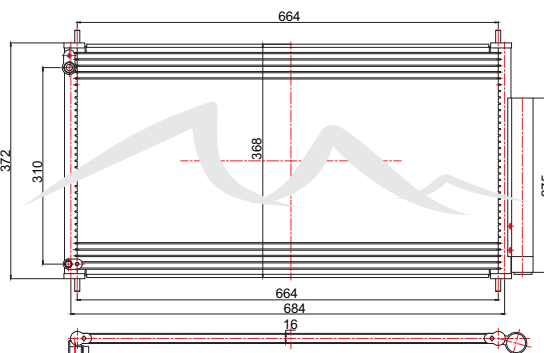

EXPEDITION 15-16/F150 13-14/NAVIGATOR 15-16

Radiador:13228 / 13229 / 13226

OEM: BL3Z19712A

AC3976

HONDA

CIVIC 1.8L - 2.4L 12-15

Radiador:13257 / 13221

OEM: 80110TS4T01