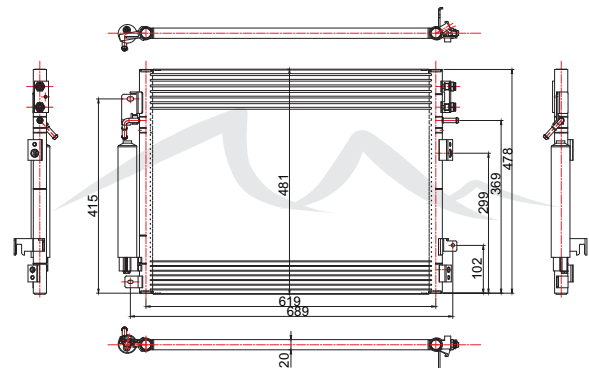

AC3893

DODGE/JEEP

DURANGO 11-15/GRAND CHEROKEE 10-15

Radiador:13200

OEM: 55038003AE

AC3897

CHRYSLER/DODGE

300/CHALLENGER/CHARGER 09-16