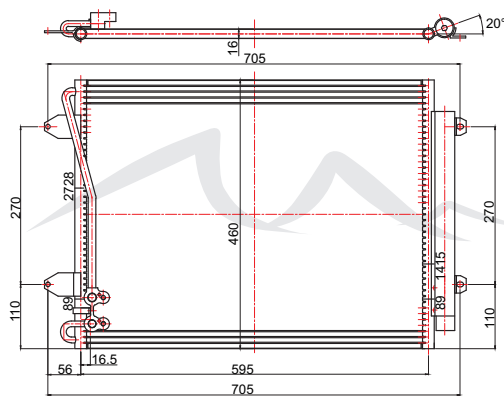

AC3393

TOYOTA

TACOMA 05-12

Radiador:2802

OEM: 8846004210

AC3493

VOLKSWAGEN

PASSAT 4 Y 6 CIL. 06-10/CC 09-16