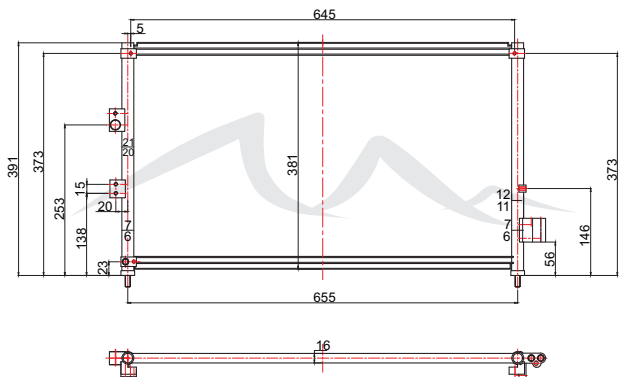

AC3525

HONDA/ACURA

CIVIC/CSX 06-11

Radiador:2922 / 2923 / 2927

OEM: 80110SNA01