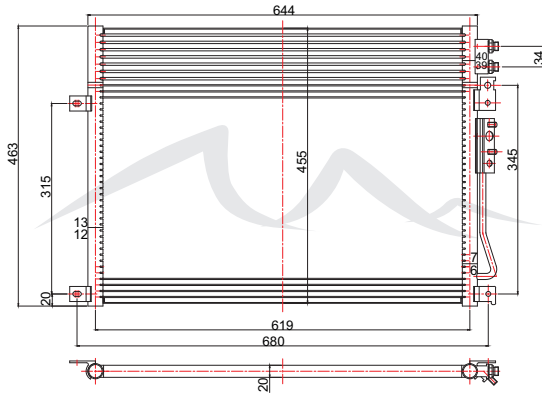

AC3247

JEEP

GRAND CHEROKEE V6/V8/SRT 05-10/COMMANDER 06-10

Radiador: 2839 / 2840

OEM: 55116928AA