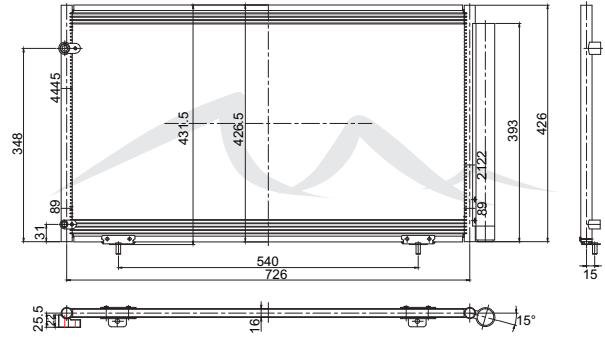

AC3869

TOYOTA

SIENNA/LEXUS Rx350 11-15

Radiador:13116 / 13117

OEM: 8846008020