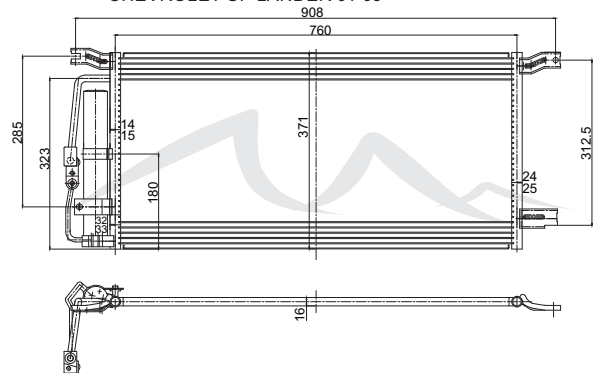

AC3050

CHEVROLET/OLDSMOBILE/PONTIAC

VENTURE/SILHOUETTE/AZTEK/MONTANA 01-05
BUICK RENDEZVOUS/TERRAZA 02-07
SATURN RELAY 05-06
CHEVROLET UPLANDER 01-05

Radiador: 2562 / 2728

OEM: 10339103