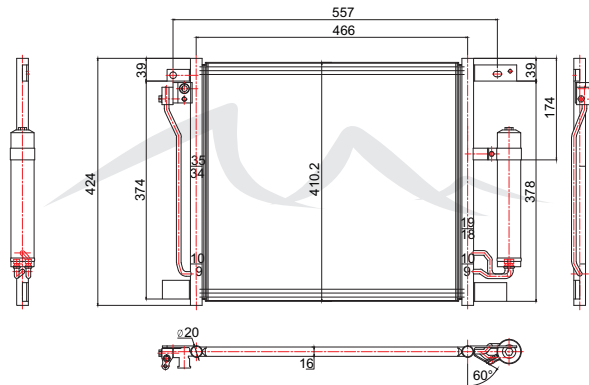

AC3968

NISSAN

JUKE 11-16

Radiador:13264

OEM: 921103DD0A