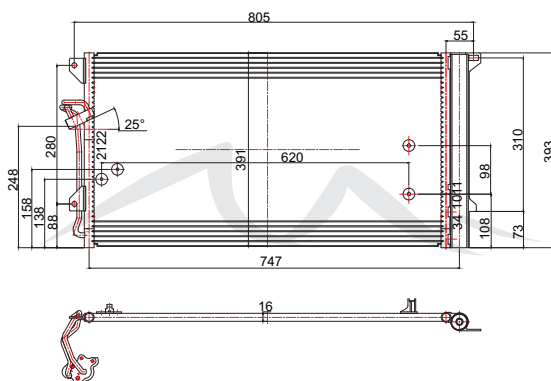

AC3294 VOLKSWAGEN/AUDI/PORSHE

Q7 07-15/CAYENNE 03-10/TOUAREG 04-10

Radiador: 2756

OEM: 4L0260401A