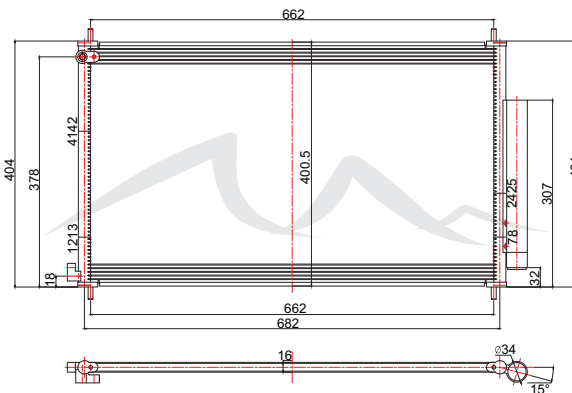

AC3995

TOYOTA/LEXUS

ES-350 13-16/CAMRY 12-16/AVALON HYBRID 13-15

Radiador:13269 / 13270 / 13338

OEM: 8846033170

AC3997

HONDA

CRV 12-16