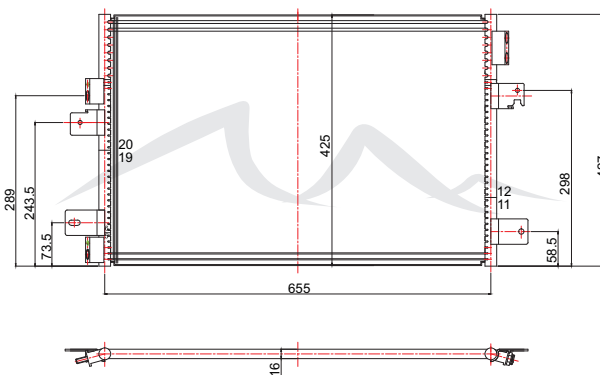

AC3586

CHRYSLER/DODGE

AVENGER 04-14/CALIBER 07-12/COMPASS/SEABRING 07-10/PATRIOT 07-09/CH 200 11-14

Radiador: 2951

OEM: 68004053AA