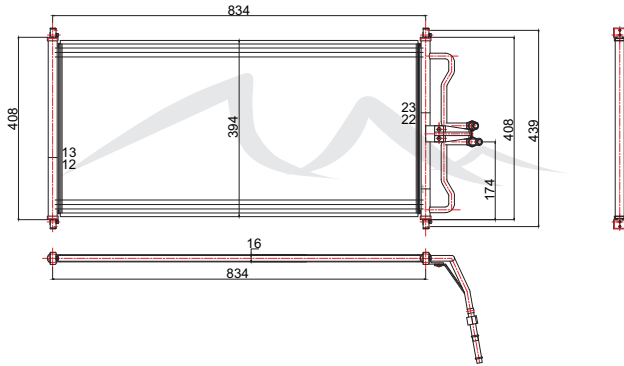

AC3092

FORD

F-150/F-250/LOBO 04-08

Radiador:2719 / 2596 / 2886

OEM: 7L3Z19712A