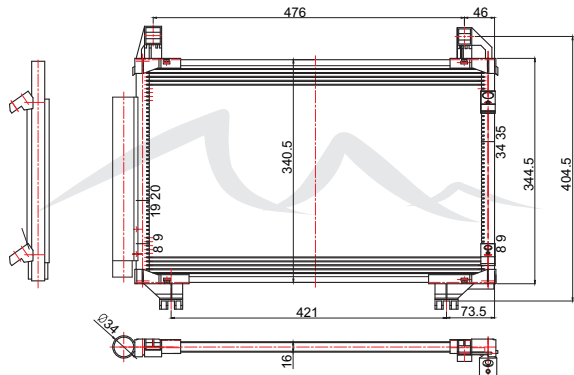

AC3580

TOYOTA

YARIS 06-15

Radiador: 2890 / 2889

OEM: 8846052130