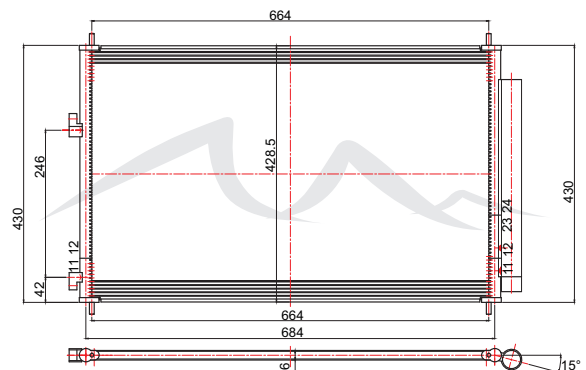

HONDA

CIVIC COUPE ONLY/ALL ENGINES 06-11

Radiador:2922 / 2927

OEM: 80102SVAA12

AC3575

TOYOTA

RAV 4 06-12

Radiador:2891 / 2892 / 2893