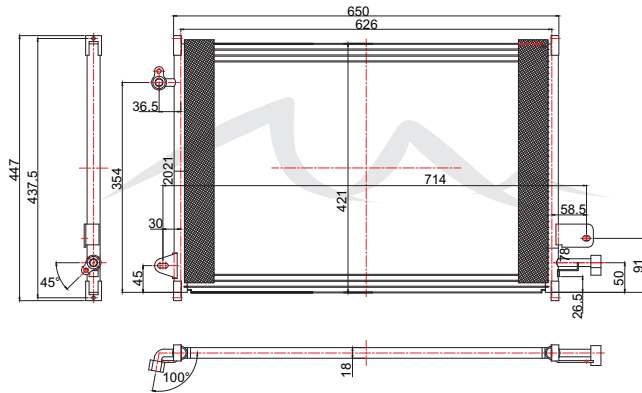

AC3362

FORD

MUSTANG 05-09

Radiador:2789

OEM: 6R3Z19712AA