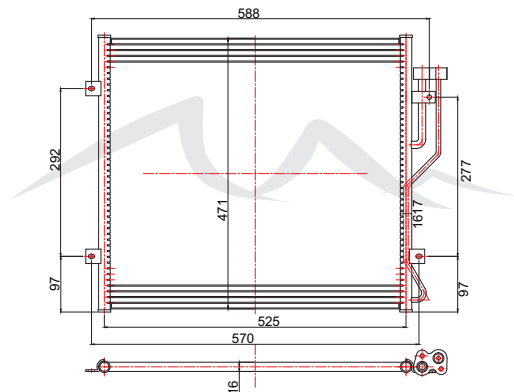

NISSAN

ALTIMA 02-06/MAXIMA 04-08

Radiador: 2414 / 2415 / 13005

OEM: 921007Y000

AC3058

JEEP

LIBERTY 02-05

Radiador: 2481 / 2482