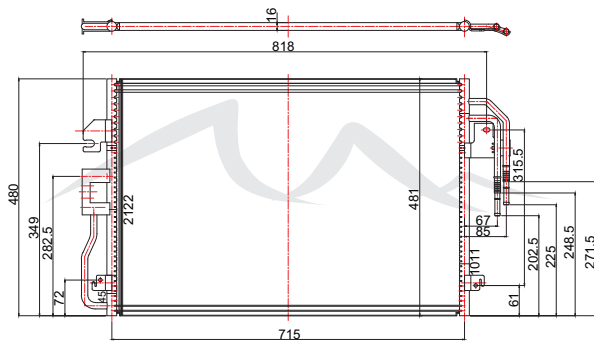

OEM: 80110SZAA01

AC3774 NISSAN

MURANO 08-14/QUEST 11-16

Radiador:13039

OEM: 921101AA0A

AC3782 FORD/MERCURY/MAZDA

ESCAPE 09-12/TRIBUTE 09-11/MARINER 09-11

Radiador:13060 / 13041