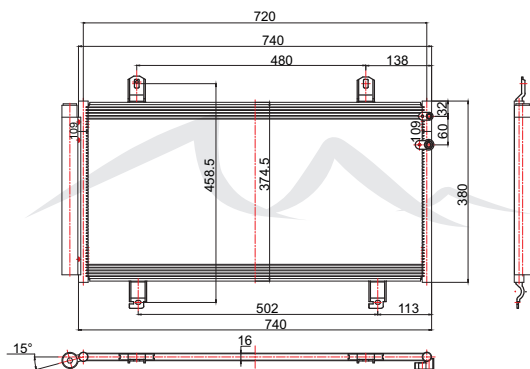

AC3995

TOYOTA/LEXUS

ES-350 13-16/CAMRY 12-16/AVALON HYBRID 13-15

Radiador:13269 / 13270 / 13338

OEM: 8846033170