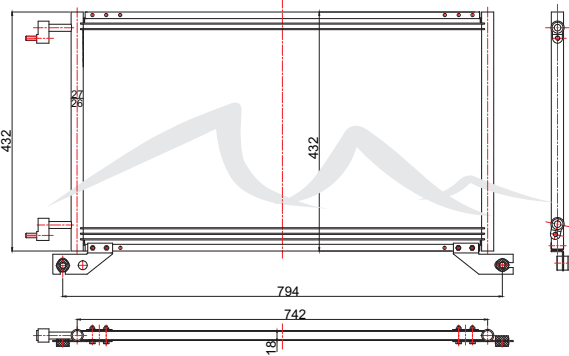

CONDENSADORES

AC4953 CHEVROLET/CADILLAC

ESCALADE 02-15/AVALANCHE 02-13/CHEYENNE 07-13/SILVERADO 95-13
HUMMER H2