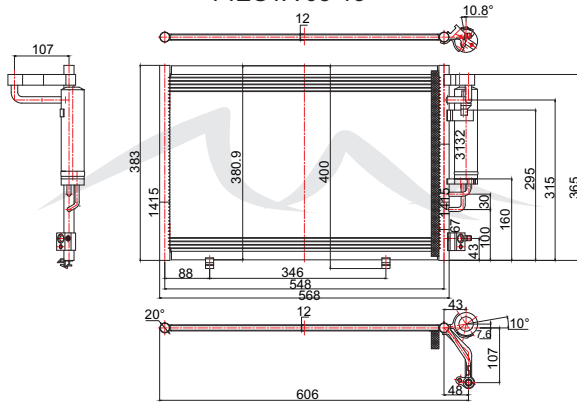

FIESTA 08-13

Radiador:13201

OEM: BE8Z19712A

AC3889

VOLKSWAGEN

BEETLE 12-15/GOLF 11-13/JETTA 11-15

Radiador:13215 / 2822 / 3444

OEM: 5C0820411