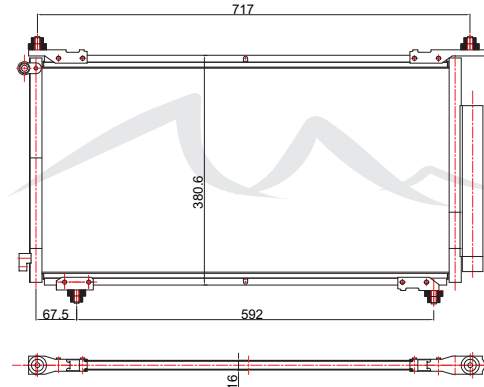

AC3112

HONDA

CRV 02-06/ELEMENT 03-11

Radiador:2443

OEM: 80110SCVA01