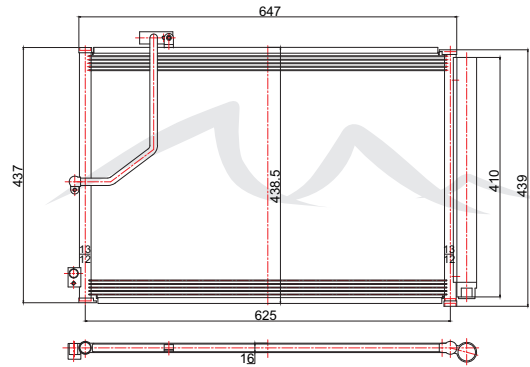

AC3760 MERCEDES BENZ

C CLASS 08-14/SERIE "E" 10-15/GLK 10-15/SLK 12-16/SLS 11-14

Radiador:2751 / 13162

OEM: 2045000254