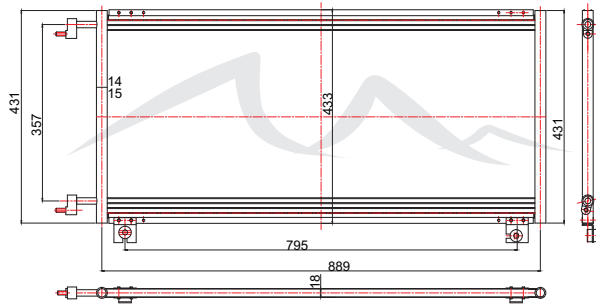

CHEVROLET/GMC

COLORADO/CANYON 04-12

Radiador: 2707

OEM: 890191470

AC3026

CHEVROLET/GMC/CADILLAC

SUBURBAN/TAHOE/YUKON/ESCALADE 00-05

Radiador: 2334 / 2370 / 2423