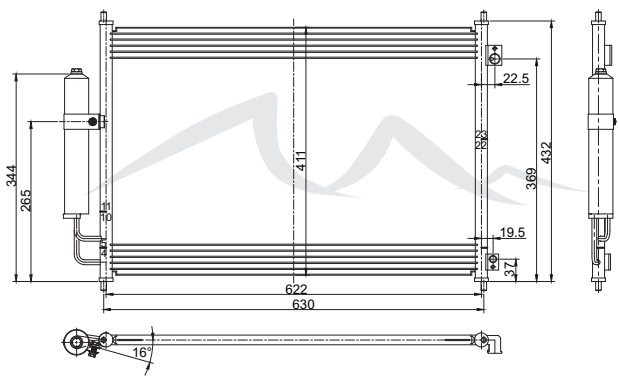

AC3680

NISSAN

ROGUE 08-12

Radiador:13047

OEM: 92100JG000