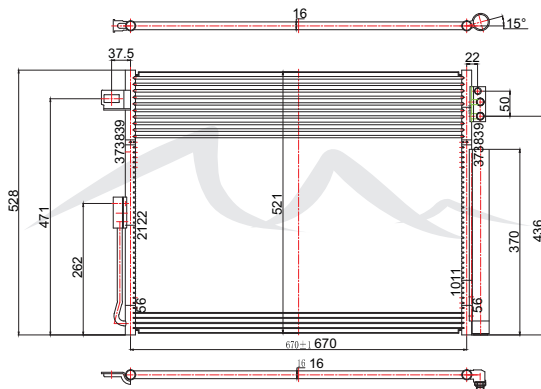

AC3893

DODGE/JEEP

DURANGO 11-15/GRAND CHEROKEE 10-15

Radiador:13200

OEM: 55038003AE