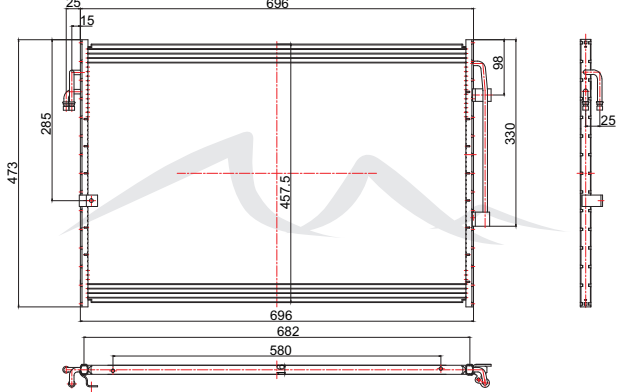

AC3774 NISSAN

MURANO 08-14/QUEST 11-16

Radiador:13039

OEM: 921101AA0A