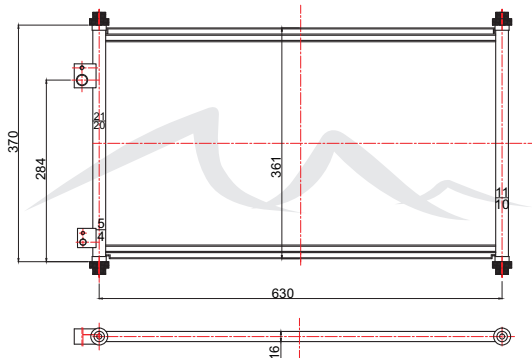

CARAVAN/VOYAGER/TOWN AND COUNTRY 01-04

Radiador: 2311 / 2312

OEM: 48092274D

AC4977 HONDA

CIVIC/ACURA EL 01-05

Radiador: 2354

OEM: 80100S87A00

PRUEBA NUESTRA VERSION IMPRESA