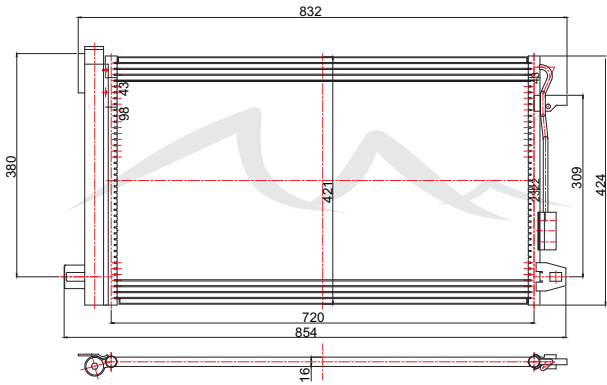

NISSAN

ALTIMA 07-15/MAXIMA 09-14

Radiador:2988

OEM: 92100ZN50B

AC3649

CHEVROLET/BUICK

ENCLAVE 08-16/TRaverse 09-16/ACADIA 07-16

Radiador:13007