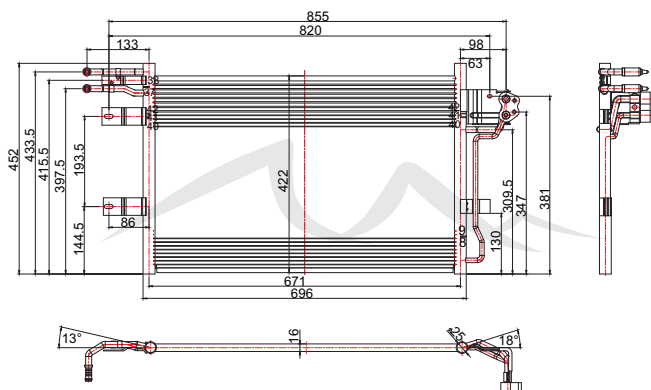

FOCUS A/T 08-11

Radiador:13087

OEM: AS4Z19712A

AC3678

FORD/LINCOLN

FLEX 09-12/TAURUS 08-16/MKS 09-12/MKT 10-12/SABLE 08-09

Radiador:2937 / 13185

OEM: 8G1Z19712A