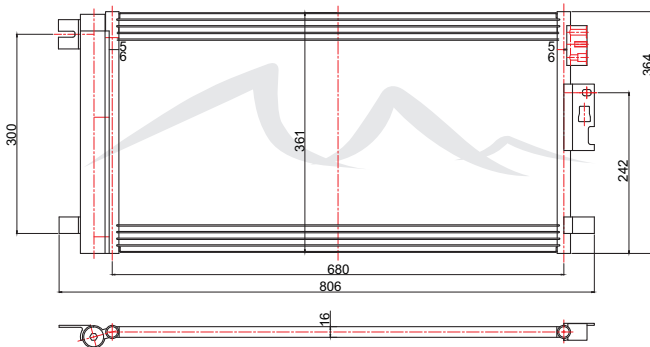

AC3279 CHEVROLET/PONTIAC

CONDENSER MALIBU/MAXX 04-12/PONTIAC G6 05-10

Radiador: 2765 / 2727 / 2864

OEM: 20820058