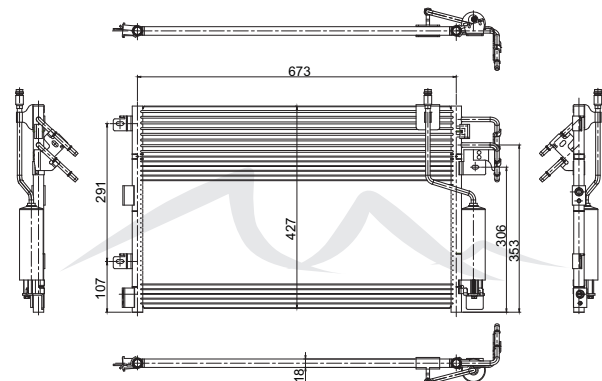

AC3672

FORD

FOCUS A/T 08-11

Radiador:13087

OEM: AS4Z19712A