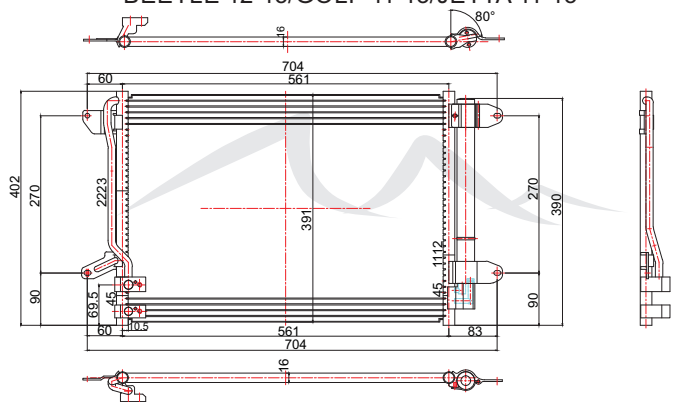

FIESTA 08-13

Radiador:13201

OEM: BE8Z19712A

AC3889

VOLKSWAGEN

BEETLE 12-15/GOLF 11-13/JETTA 11-15

Radiador:13215 / 2822 / 3444

OEM: 5C0820411