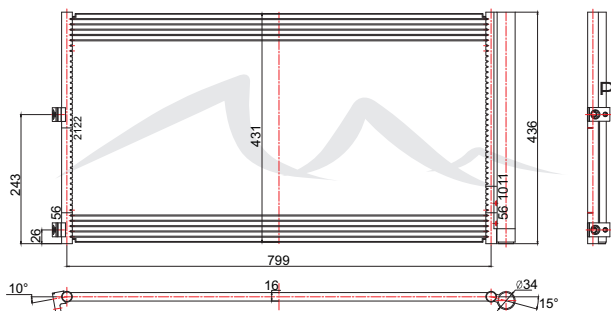

AC3975

FORD/LINCOLN

EXPEDITION 15-16/F150 13-14/NAVIGATOR 15-16

Radiador:13228 / 13229 / 13226

OEM: BL3Z19712A