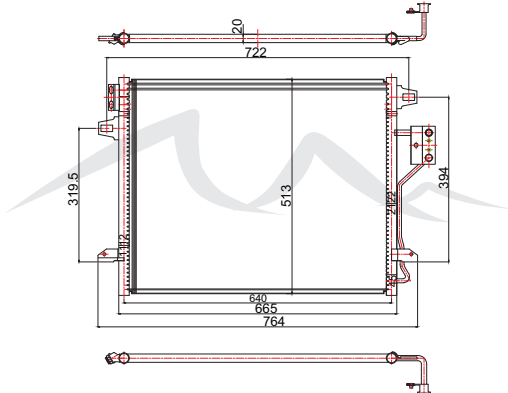

AC3680

NISSAN

ROGUE 08-12

Radiador:13047

OEM: 92100JG000

AC3682 CHRYSLER/DODGE

CARAVAN/TOWN AND COUNTRY 08-16

Radiador:13063