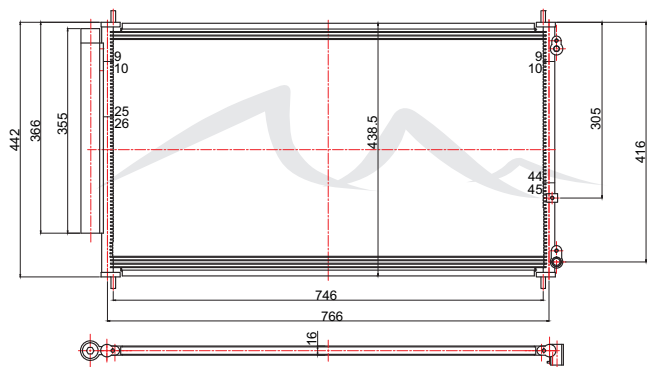

Radiador:2691 / 2807

OEM: 92100-ZC10A

AC3246

HONDA

ODYSSEY 05-10

Radiador:2806

OEM: 80110SHJA01

AC3247