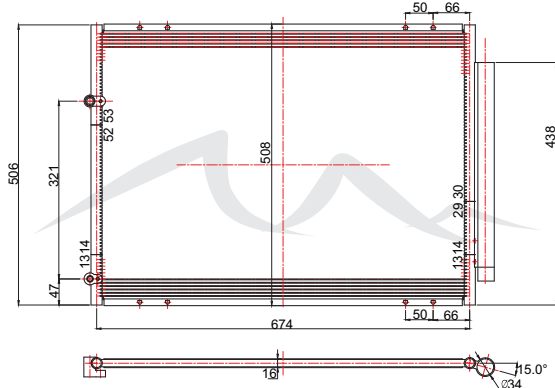

AC3284

TOYOTA

SIENNA 04-10

Radiador: 13076 / 2681 / 2925

OEM: 8846108010