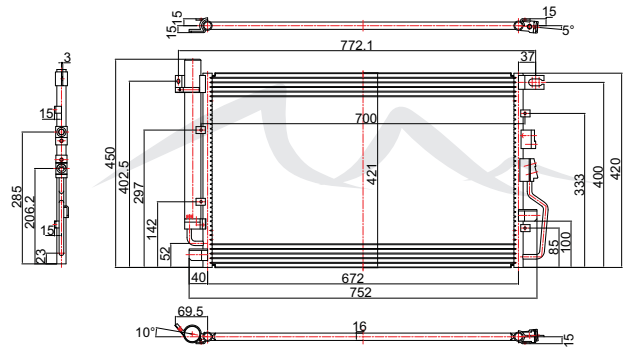

AC3789 CHEVROLET/GMC

EQUINOX 10-15/TERRAIN 10-16

Radiador:13103

OEM: 20839794