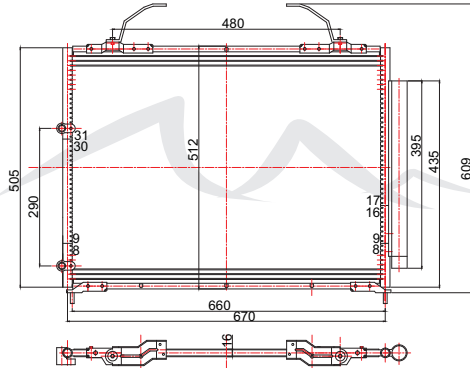

CRV 02-06/ELEMENT 03-11

Radiador:2443

OEM: 80110SCVA01

AC3182

HONDA/ACURA

MDX 01-06/PILOT 03-08

Radiador:2417 / 2740 / 2956

OEM: 80110SNAA01