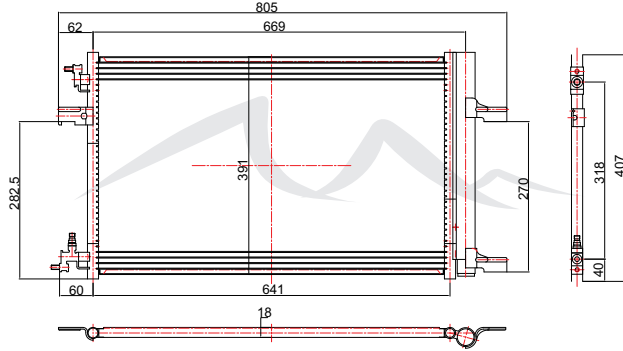

OEM: 9L8Z19712A

AC3789 CHEVROLET/GMC

EQUINOX 10-15/TERRAIN 10-16

Radiador:13103

OEM: 20839794

AC3794 CHEVROLET/BUICK/CADILLAC

LACROSSE 10-16/REGAL/VERANO 12-16/XTS 13-16/CRUZE 11-15/IMPALA 14-16/MALIBU

Radiador:13146 / 13197 / 13471 / 13246