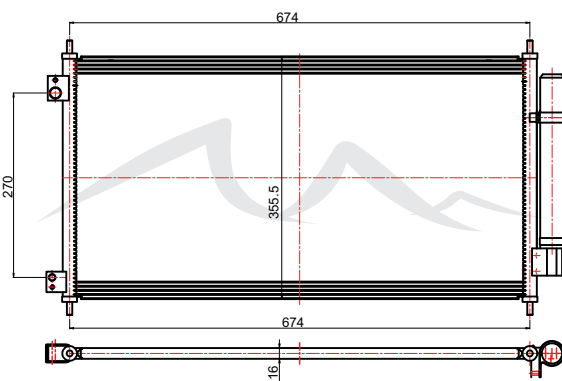

AC3669

HONDA

ACCORD 08-12/CROSSTOUR 10-15

Radiador:LHRP555 / LHRP 349-1R

OEM: 80110TA0A01