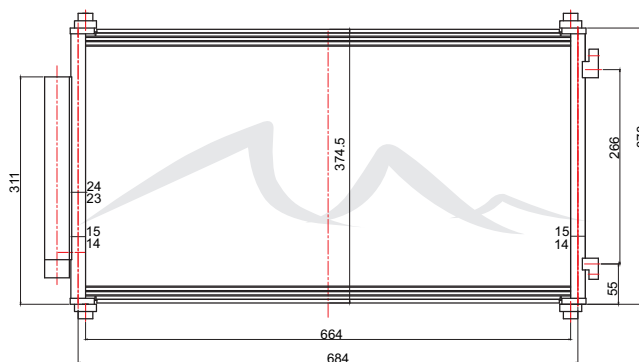

AC3599

HONDA

CR-V 07-11

Radiador: 2954 / 13031 / 13155 / 13161

OEM: 80110SWAA01