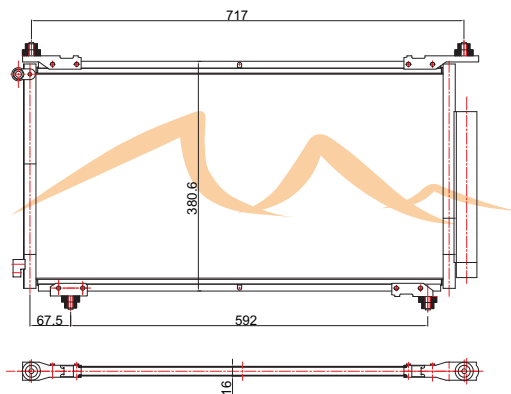

FORD

F-150/F-250/LOBO 04-08

Radiador: 2719/2596/2886

OEM: 7L3Z19712A

AC3112

HONDA

CRV 02-06/ELEMENT 03-11

Radiador: 2443