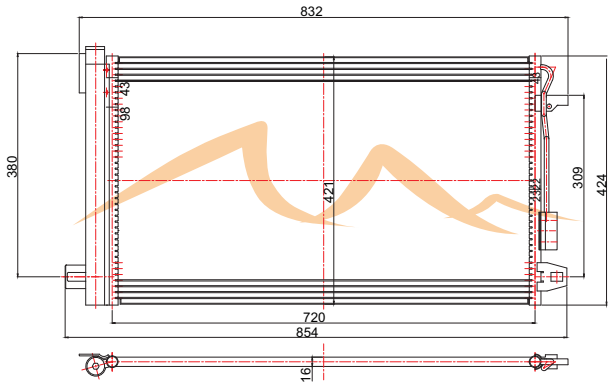

AC3649 CHEVROLET/BUICK

ENCLAVE 08-16/TRaverse 09-16/ACADIA 07-16

Radiador: 13007 OEM: 25975431