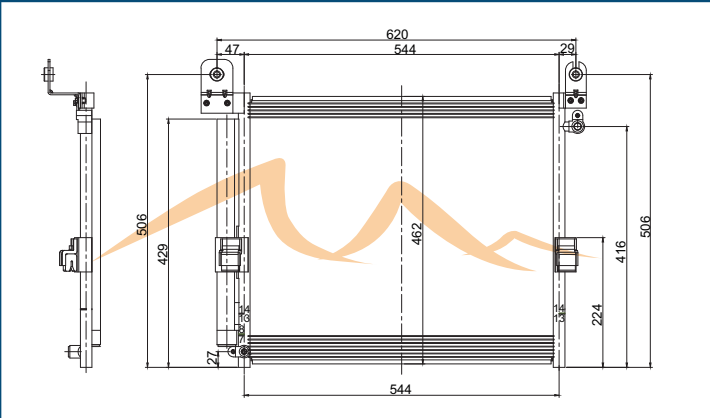

AC3393

TOYOTA

TACOMA 05-12
Radiador: 2802 OEM: 8846004210