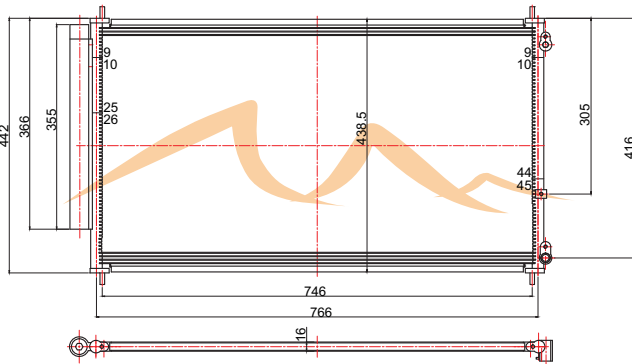

AC3246

HONDA

ODYSSEY 05-10

Radiador: 2806

OEM: 80110SHJA01

AC3247

JEEP

GRAND CHEROKEE V6/V8/SRT 05-10/COMMANDER 06-10