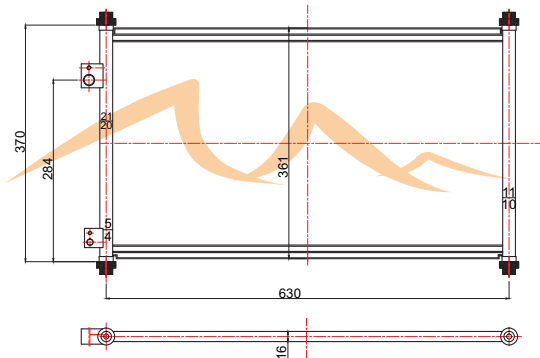

AC4977 HONDA