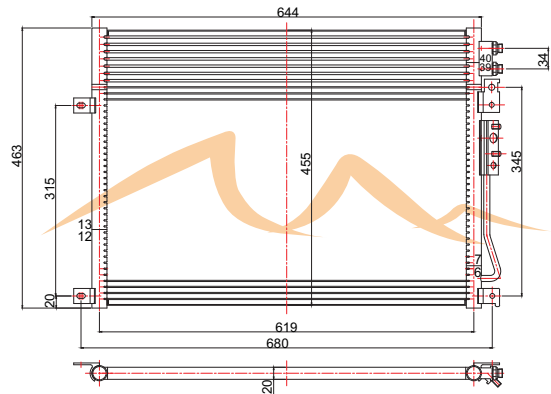

AC3246

HONDA

ODYSSEY 05-10

Radiador: 2806

OEM: 80110SHJA01

AC3247

JEEP

GRAND CHEROKEE V6/V8/SRT 05-10/COMMANDER 06-10