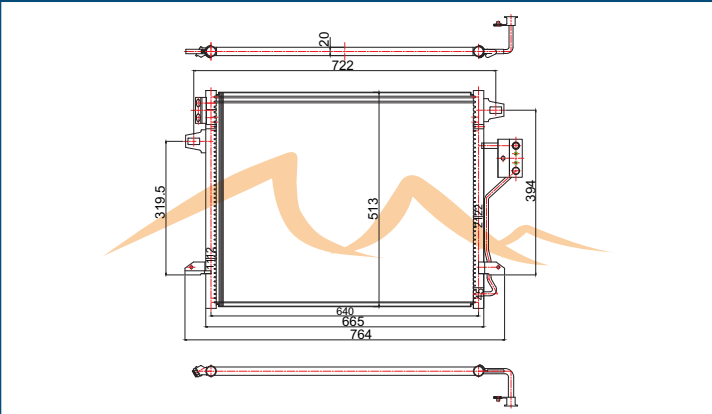

AC3682 CHRYSLER/DODGE

CARAVAN/TOWN AND COUNTRY 08-16

Radiador: 13063

OEM: 4677782AA