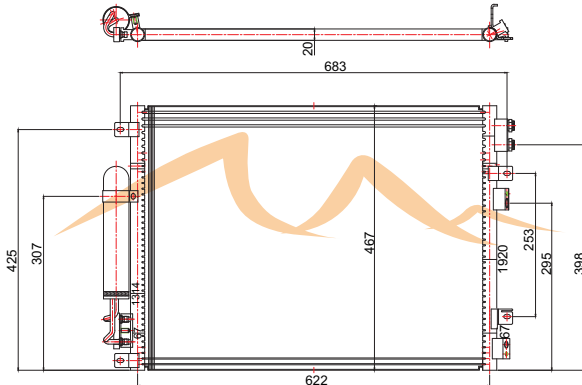

OEM: 80110SCVA01

AC3182

HONDA/ACURA

MDX 01-06/PILOT 03-08

Radiador: 2417/2740/2956

OEM: 80110SNAA01

AC3237

CHRYSLER/DODGE