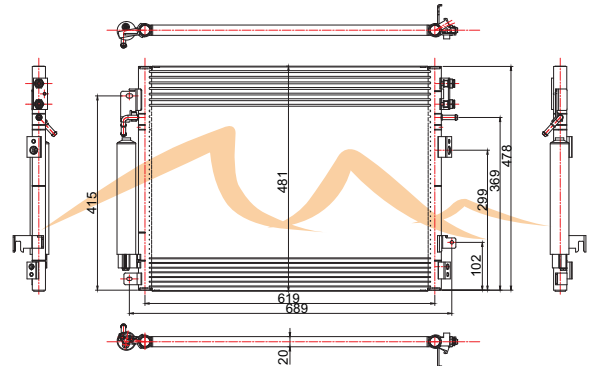

AC3897

CHRYSLER/DODGE

300/CHALLENGER/CHARGER 09-16

Radiador: 13157/13158/13512

OEM: 68050127AB