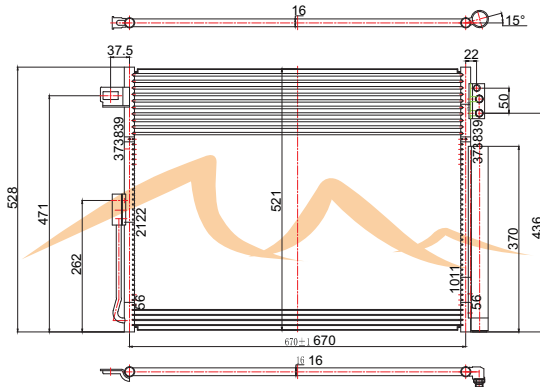

AC3893

DODGE/JEEP

DURANGO 11-15/GRAND CHEROKEE 10-15

Radiador: 13200

OEM: 55038003AE