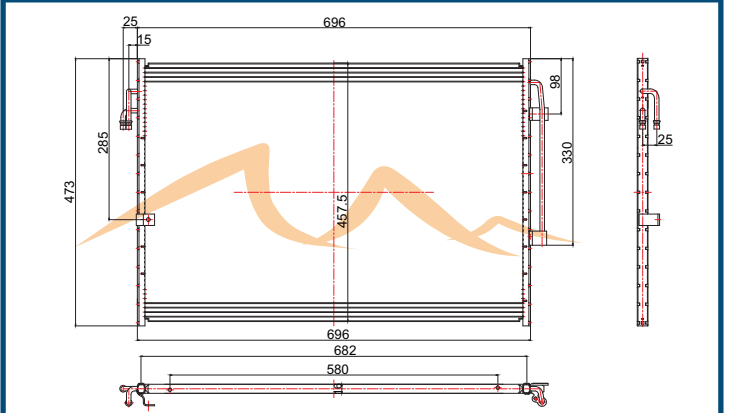

AC3774 NISSAN

MURANO 08-14/QUEST 11-16

Radiador: 13039

OEM: 921101AA0A