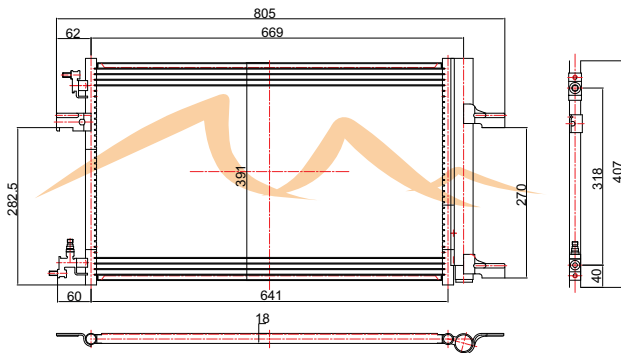

AC3794 CHEVROLET/BUICK/CADILLAC

LACROSSE 10-16/REGAL/VERANO 12-16/XTS 13-16/CRUZE 11-15/IMPALA 14-16/MALIBU

Radiador: 13146/13197/13471/13246

OEM: 22869501