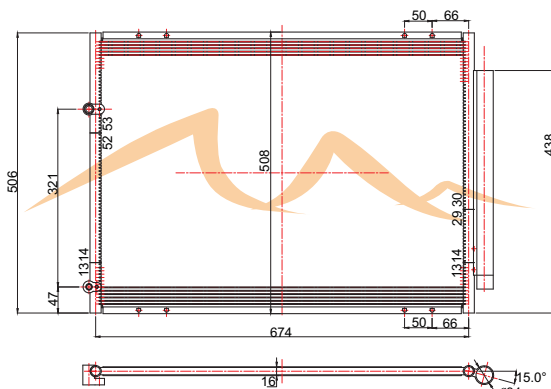

CHEVROLET/PONTIAC

CONDENSER MALIBU/MAXX 04-12/PONTIAC G6 05-10

Radiador: 2765/2727/2864

OEM: 20820058

AC3284

TOYOTA

SIENNA 04-10

Radiador: 13076/2681/2925