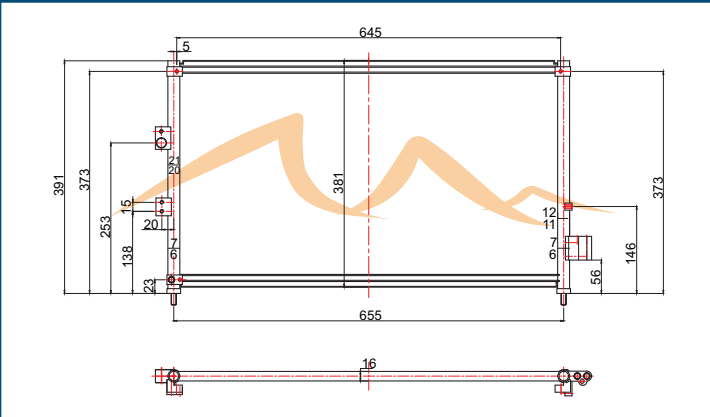

AC3525

HONDA/ACURA

CIVIC/CSX 06-11
Radiador: 2922/2923/2927 OEM: 80110SNAA01