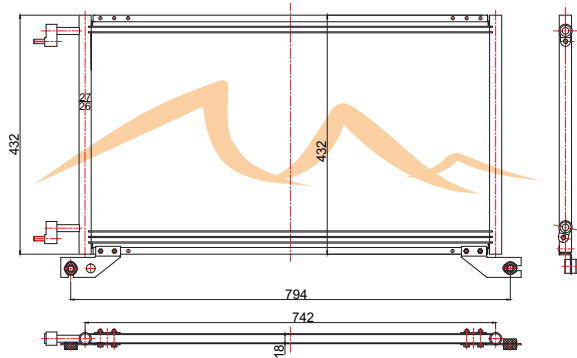

CONDENSADORES

AC4953 CHEVROLET/CADILLAC