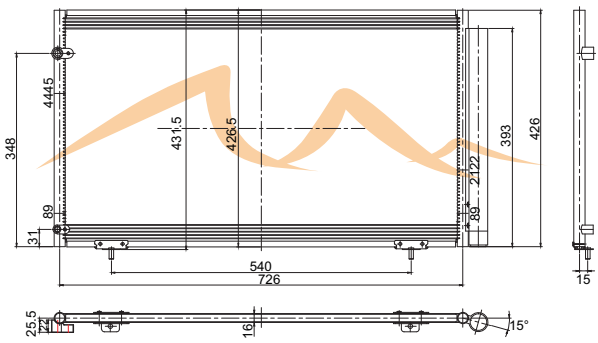

AC3869 TOYOTA

SIENNA/LEXUS Rx350 11-15

Radiador: 13116/13117

OEM: 8846008020