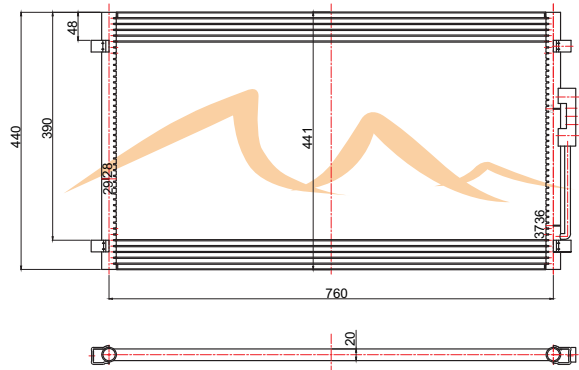

OEM: -

CONDENSADORES

AC4953 CHEVROLET/CADILLAC

ESCALADE 02-15/AVALANCHE 02-13/CHEYENNE 07-13/SILVERADO 95-13 HUMMER H2

Radiador: 2334/2370/2423

OEM: 25967385

AC4957 CHRYSLER/DODGE

CARAVAN/VOYAGUER/TOWN AND COUNTRY 01-04