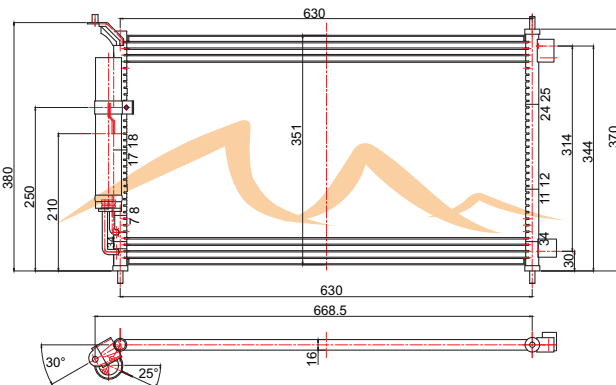

AC3586

CHRYSLER/DODGE

**AVENGER 04-14/CALIBER 07-12/COMPASS/
SEBRING 07-10/PATRIOT 07-09/CH 200 11-14**

Radiador: 2951

OEM: 68004053AA

AC3594

NISSAN

TIIDA 07-13/VERSA 07-12