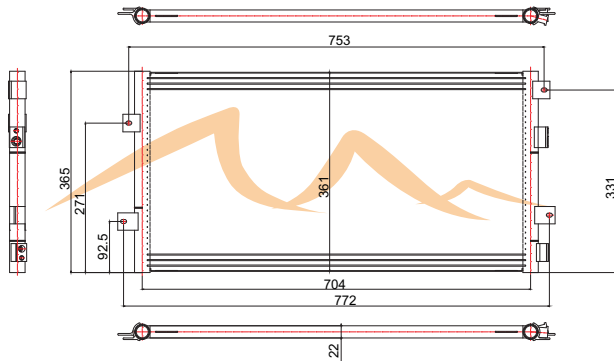

AC3000

CHRYSLER

INTREPID/CONCORDE/LHS/300M 98-04

Radiador: 2184/2183

OEM: 4758305AB

AC3008

CHEVROLET

**IMAGEN
NO DISPONIBLE**

UPLANDER 06-09

Radiador: 2881

OEM: -