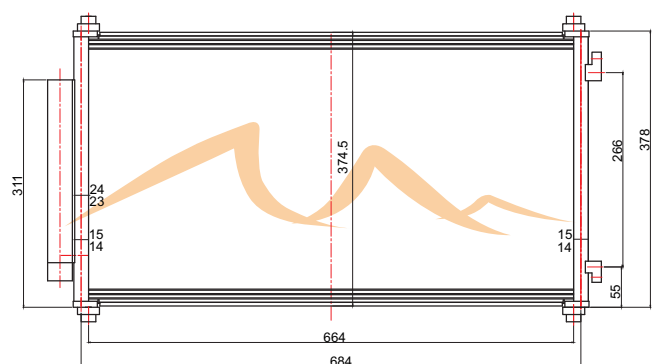

CR-V 07-11

Radiador: 2954/13031/13155/13161

OEM: 80110SWAA01