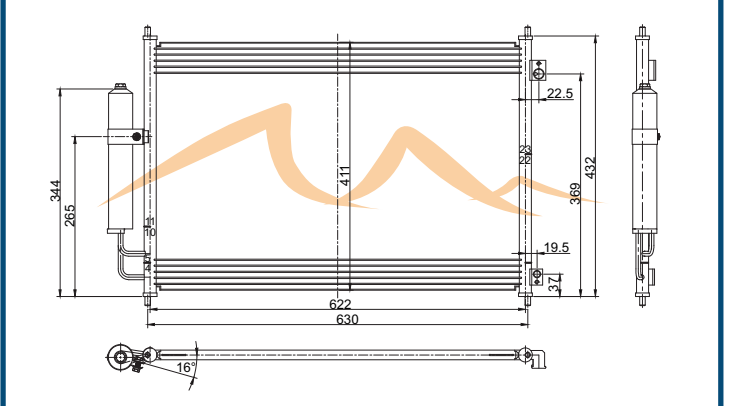

Radiador: 13087 OEM: AS4Z19712A

AC3678 FORD/LINCOLN

FLEX 09-12/TAURUS 08-16/MKS 09-12/MKT 10-12/SABLE 08-09

Radiador: 2937/13185

OEM: 8G1Z19712A

AC3680 NISSAN

ROGUE 08-12

Radiador: 13047