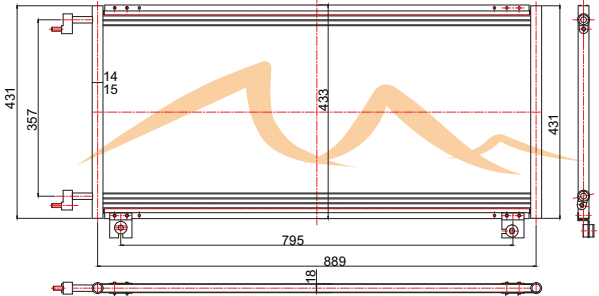

AC3026

CHEVROLET/GMC/CADILLAC

SUBURBAN/TAHOE/YUKON/ESCALADE 00-05

Radiador: 2334/2370/2423

OEM: 25807797