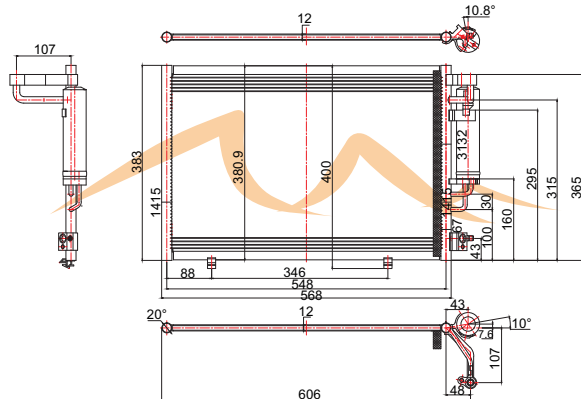

AC3881 FORD

FIESTA 08-13

Radiador: 13201

OEM: BE8Z19712A