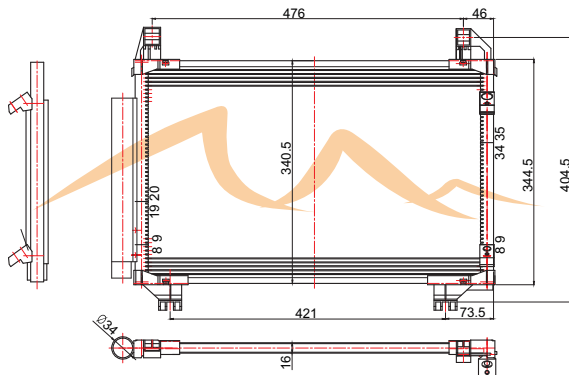

YARIS 06-15

Radiador: 2890/2889

OEM: 8846052130

AC3586

CHRYSLER/DODGE