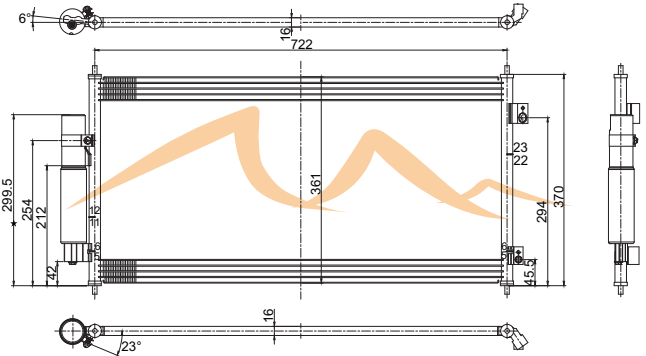

AC3628 NISSAN

SENTRA 07-12

Radiador: 2998 OEM: 92100ZE80A