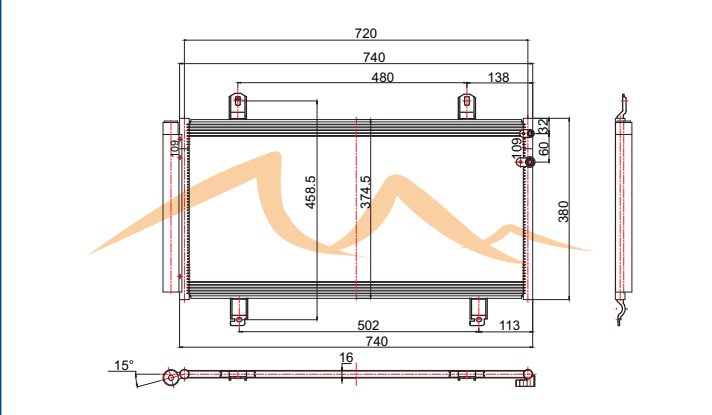

AC3995 TOYOTA/LEXUS

ES-350 13-16/CAMRY 12-16/AVALON HYBRID 13-15
Radiador: 13269/13270/13338   OEM: 8846033170