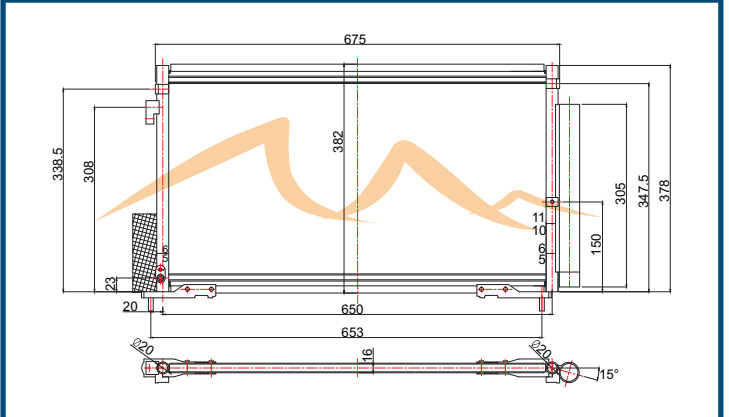

AC3569

HONDA

CIVIC COUPE ONLY/ALL ENGINES 06-11
Radiador: 2922/2927 OEM: 80102SVAA12