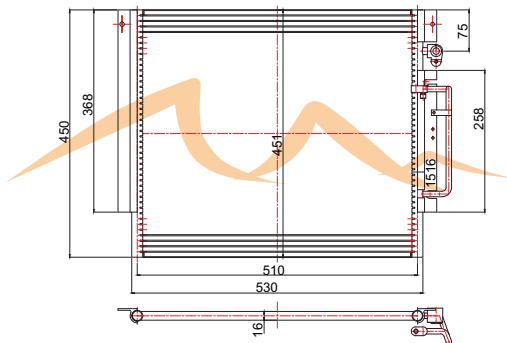

AC3008

CHEVROLET

**IMAGEN
NO DISPONIBLE**

UPLANDER 06-09

Radiador: 2881

OEM: -

AC3014

CHEVROLET/GM