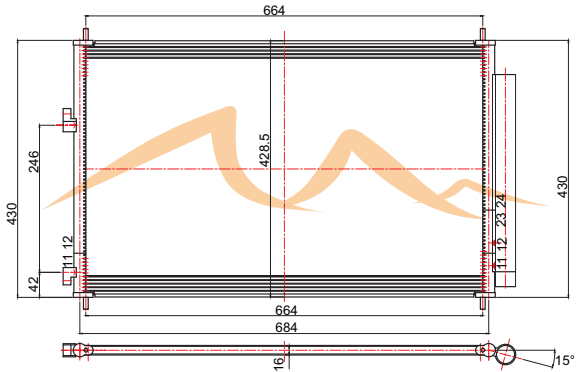

AC3570

CHRYSLER

**IMAGEN
NO DISPONIBLE**

SEBRING/CIRRUS 05-06

Radiador: -

OEM: -

AC3575

TOYOTA