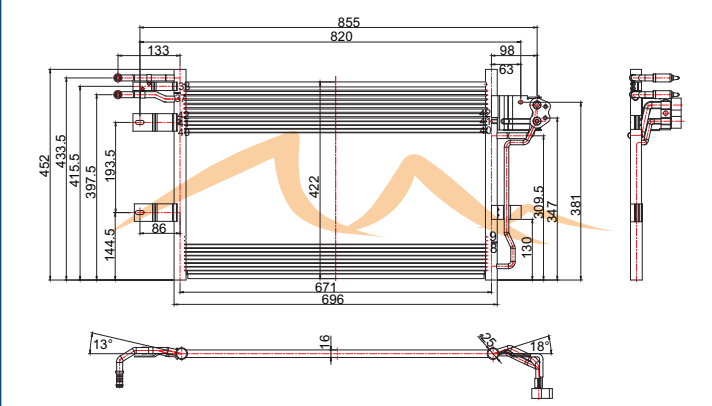

AC3678 FORD/LINCOLN

FLEX 09-12/TAURUS 08-16/MKS 09-12/MKT 10-12/SABLE 08-09

Radiador: 2937/13185

OEM: 8G1Z19712A