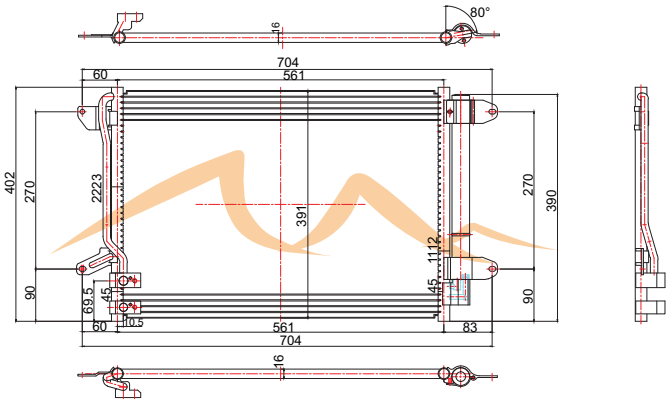

Radiador: 13116/13117

OEM: 8846008020

AC3881 FORD

FIESTA 08-13

Radiador: 13201

OEM: BE8Z19712A

AC3889 VOLKSWAGEN

BEETLE 12-15/GOLF 11-13/JETTA 11-15