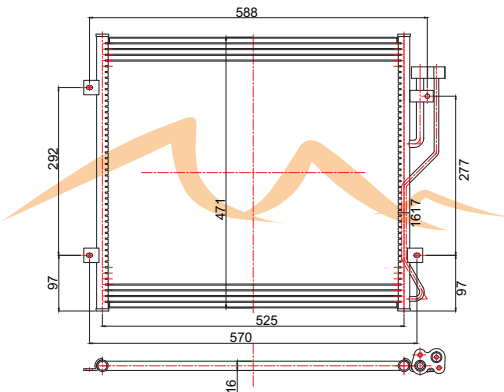

Radiador: 2414/2415/13005

OEM: 921007Y000

AC3058

JEEP

LIBERTY 02-05

Radiador: 2481/2482

OEM: 5183560AA

AC3092