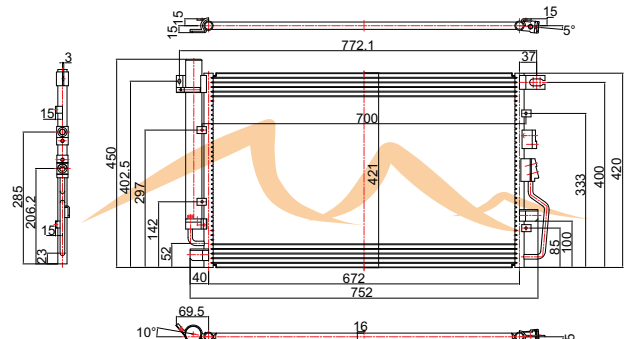

OEM: 921101AA0A

AC3782 FORD/MERCURY/MAZDA

ESCAPE 09-12/TRIBUTE 09-11/MARINER 09-11

Radiador: 13060/13041

OEM: 9L8Z19712A

AC3789 CHVROLET/GMC

EQUINOX 10-15/TERRAIN 10-16

Radiador: 13103