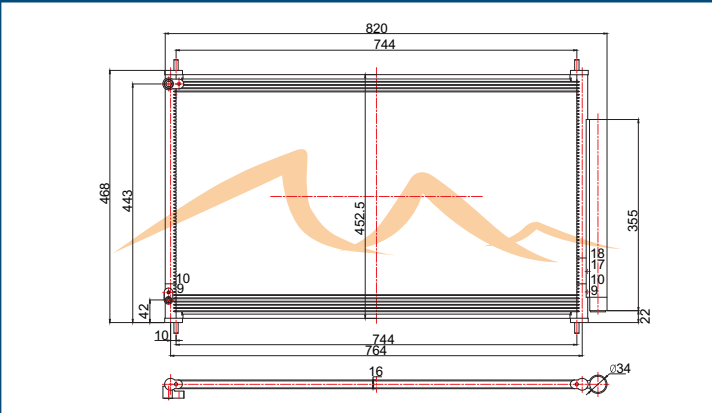

AC3771 HONDA

PILOT 09-15

Radiador: 13065

OEM: 80110SZAA01