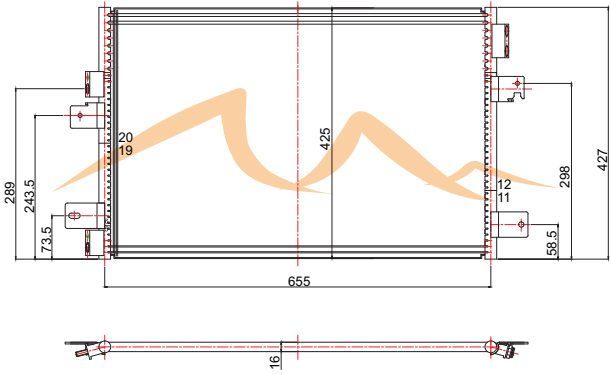

**AVENGER 04-14/CALIBER 07-12/COMPASS/
SEBRING 07-10/PATRIOT 07-09/CH 200 11-14**

Radiador: 2951

OEM: 68004053AA

AC3594

NISSAN