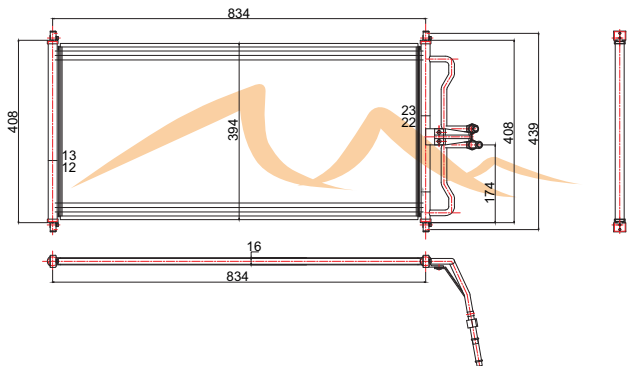

AC3092

FORD

F-150/F-250/LOBO 04-08

Radiador: 2719/2596/2886

OEM: 7L3Z19712A