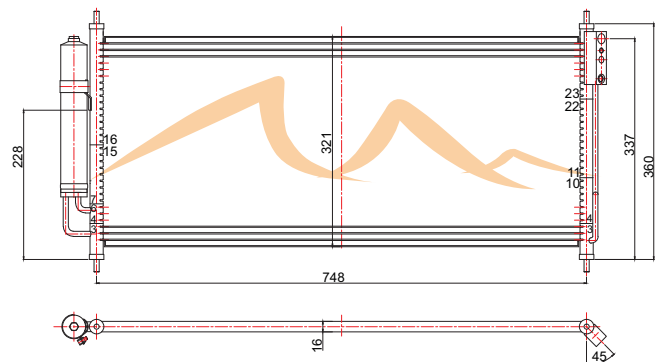

AC3057

NISSAN

ALTIMA 02-06/MAXIMA 04-08

Radiador: 2414/2415/13005

OEM: 921007Y000