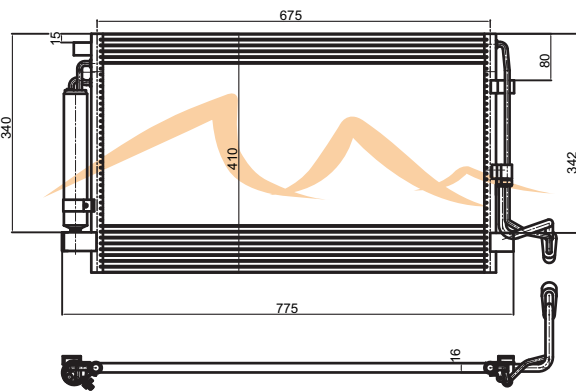

AC3639 NISSAN

ALTIMA 07-15/MAXIMA 09-14

Radiador: 2988 OEM: 92100ZN50B