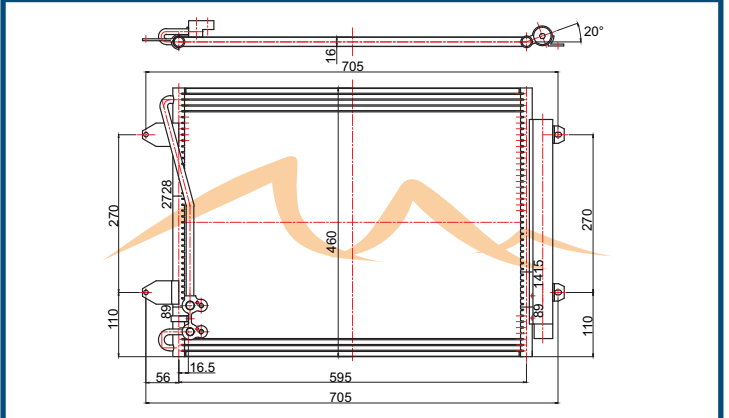

AC3493

VOLKSWAGEN

PASSAT 4 Y 6 CIL 06-10/CC 09-16
Radiador: 2822/2964/13212 OEM: 3C0820411B