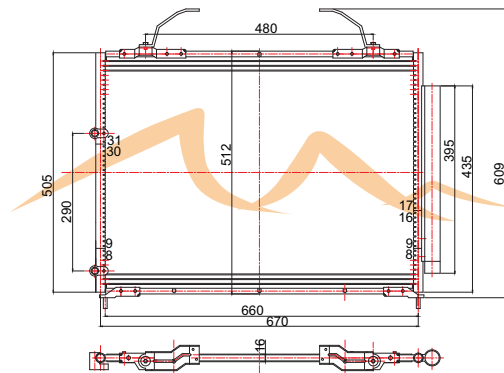

AC3182

HONDA/ACURA

MDX 01-06/PILOT 03-08

Radiador: 2417/2740/2956

OEM: 80110SNAA01