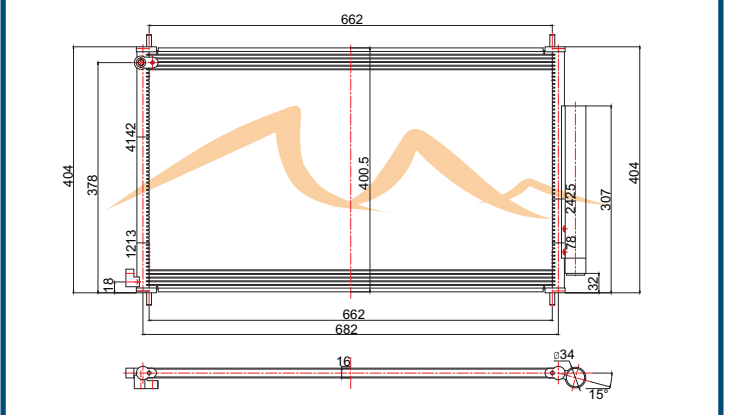

AC3997 HONDA

CRV 12-16
Radiador: 13314   OEM: 80110T0AA01