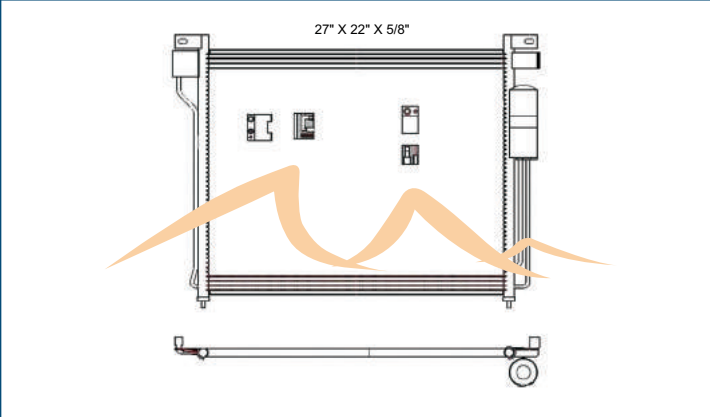

AC3331

NISSAN

FRONTIER/XTERRA 05-15/PATHFINDER 05-12
Radiador: 2807/2808 OEM: 92100EA500