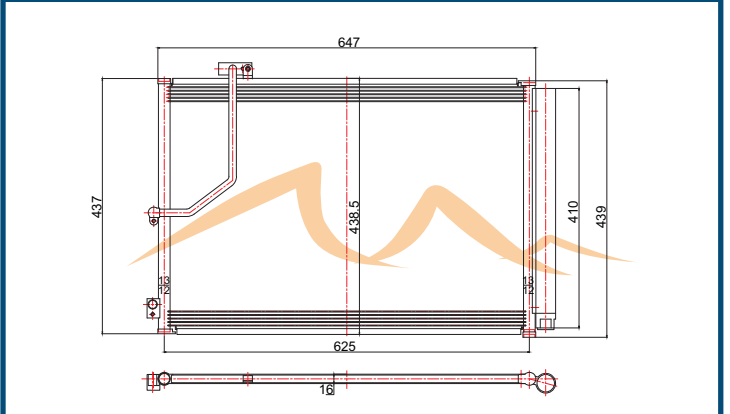

OEM: 92100JG000

AC3682 CHRYSLER/DODGE

CARAVAN/TOWN AND COUNTRY 08-16

Radiador: 13063

OEM: 4677782AA

AC3760 MERCEDES BENZ

C CLASS 08-14/SERIE "E" 10-15/GLK 10-15/SLK 12-16/SLS11-14

Radiador: 2751/13162