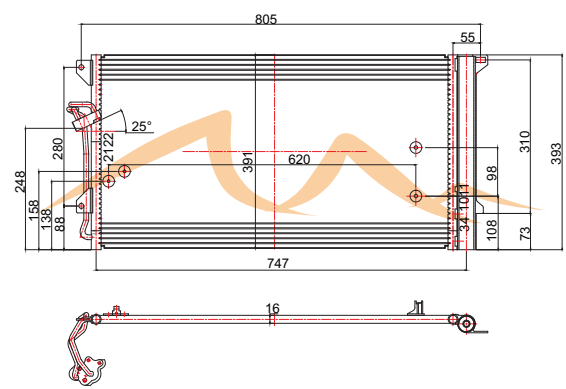

AC3294

VOLKSWAGEN/AUDI/PORSHE

Q7 07-15/CAYENNE 03-10/TOUAREG 04-10

Radiador: 2756

OEM: 4L0260401A