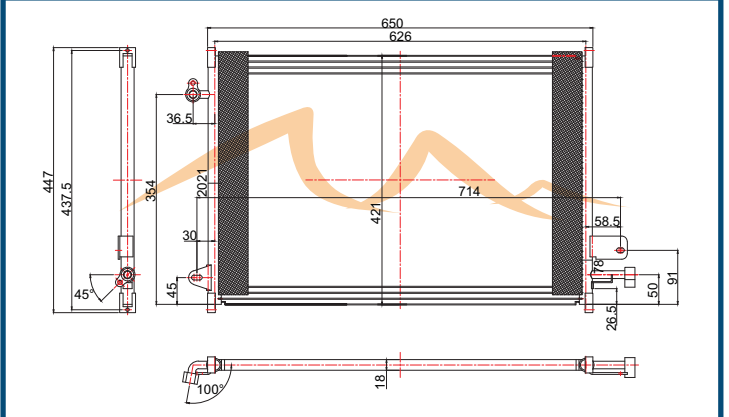

AC3362

FORD

MUSTANG 05-09
Radiador: 2789 OEM: 6R3Z19712AA