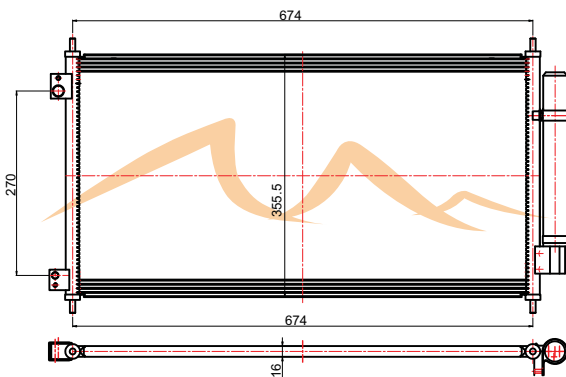

AC3669 HONDA

ACCORD 08-12/CROSSTOUR 10-15

Radiador: LHRP555/LHRP349-1R OEM: 80110TA0A01