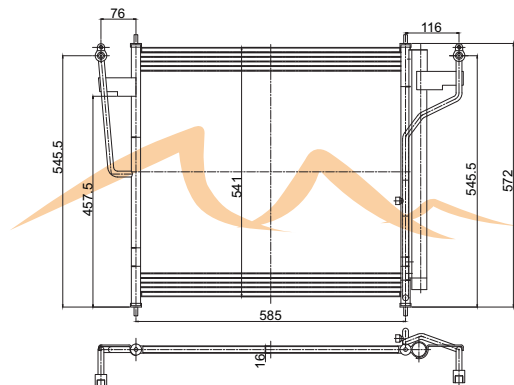

AC3239

NISSAN

TITAN 03-05/ARMADA 04-15/PATHFINDER 08-12/INF Qx566 04-10

Radiador: 5967

OEM: 3504377-1