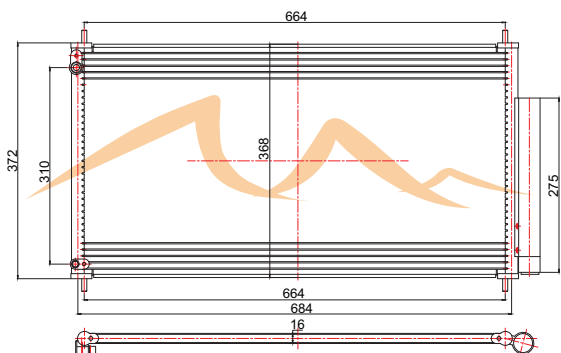

AC3976

HONDA

CIVIC 1.8L - 2.4L 12-15

Radiador: 13257/13221

OEM: 80110TS4T01