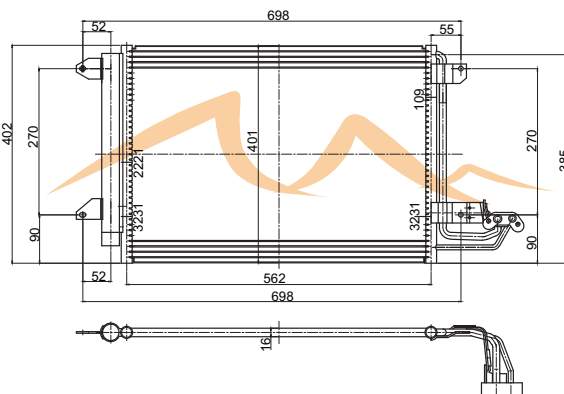

AC3255

VOLKSWAGEN/AUDI

A3 03-13/TT 07-13/BORA 06-10/EOS 07-14/GOLF 06-14/JETTA 06-10

Radiador: 2822/2995/3212/13444/13030

OEM: 1K0820411Q