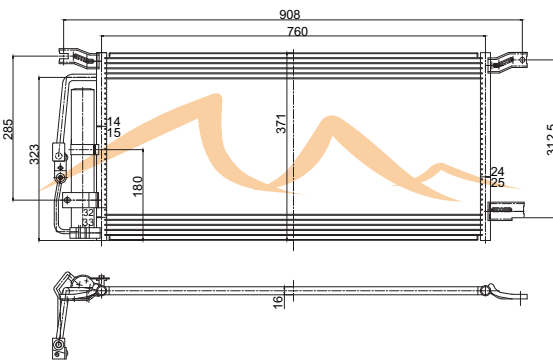

AC3050

CHEVROLET/OLDSMOBILE/PONTIAC

VENTURE/SILHOUETTE/AZTEK/MONATANA 01-05
BUICK RENDEZVOUS/TERRAZA 02-07 / SATURN RELAY 05-06
UP LANDER 01-05

Radiador: 2562/2728

OEM: 10339103