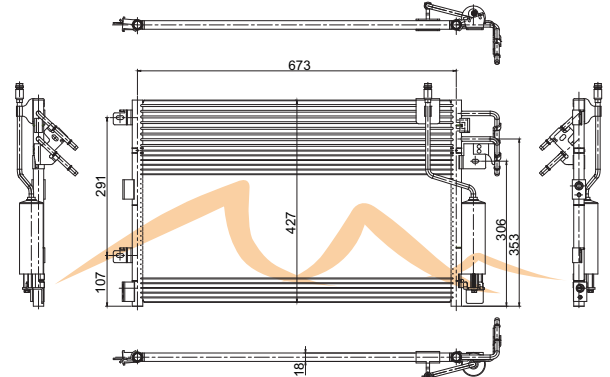

AC3672 FORD

FOCUS A/T 08-11

Radiador: 13087 OEM: AS4Z19712A