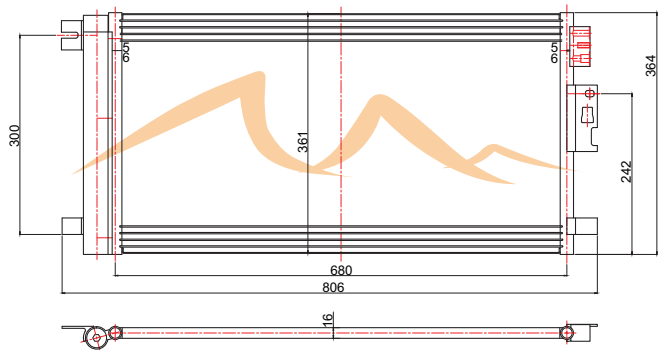

AC3279

CHEVROLET/PONTIAC

CONDENSER MALIBU/MAXX 04-12/PONTIAC G6 05-10

Radiador: 2765/2727/2864

OEM: 20820058