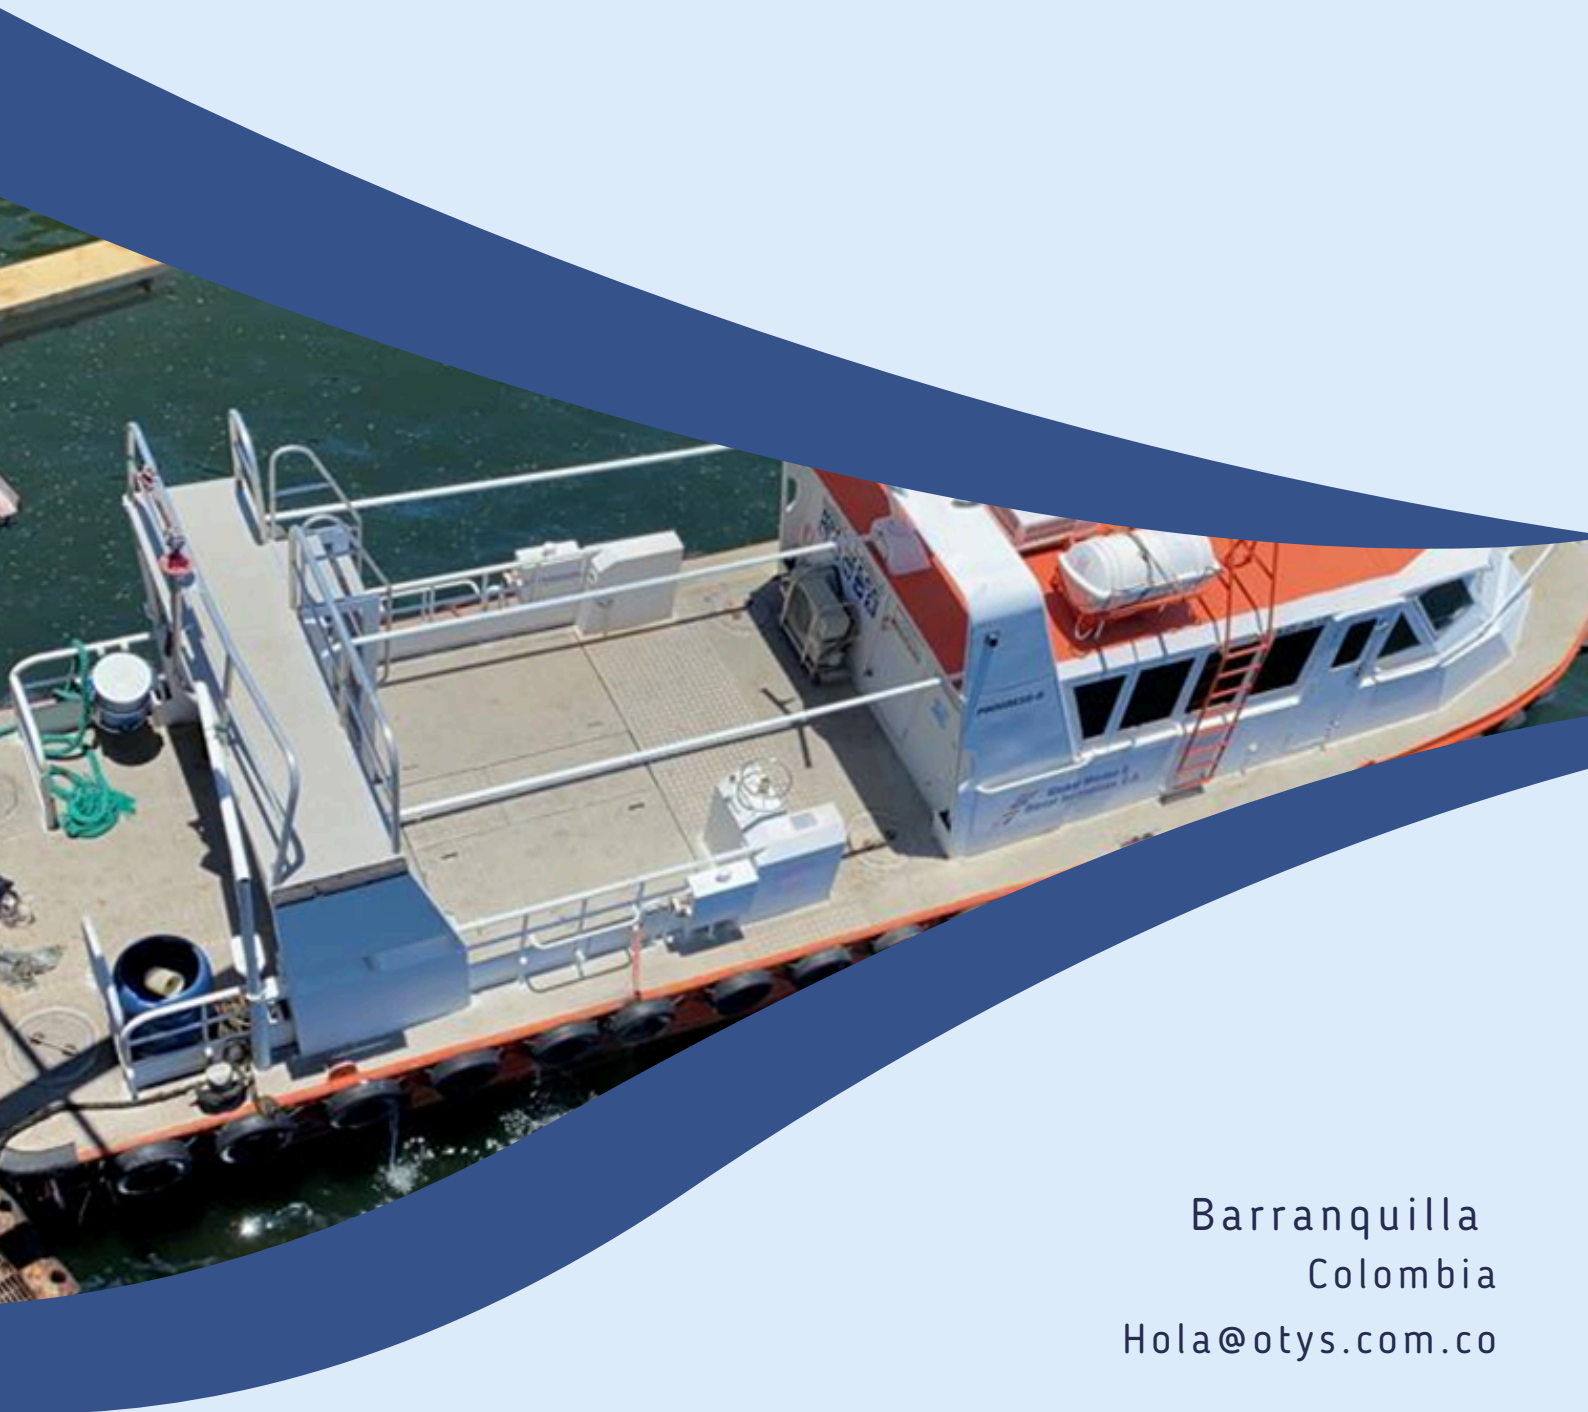

INDUSTRIA MARITIMA Y FLUVIAL

- Transporte de Tripulaciones.
- Reparaciones
- Construccion Naval
- Servicios Portuarios
- Asesoria Legal

Barranquilla
Colombia
Hola@otys.com.co