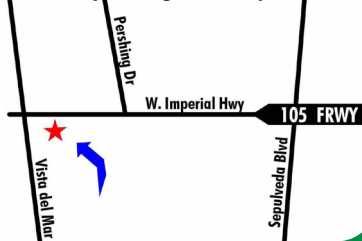

PLAYA DEL REY

HYPERION SAFE CENTER
7660 West Imperial Highway, Gate B
Playa Del Rey CA 90293
Sábado y Domingo 9a.m - 3p.m.

HARBOR AREA

GAFFEY ST. SAFE CENTER
1400 N. Gaffey St. San Pedro, CA 90731
Sábado y Domingo 9a.m - 3p.m.