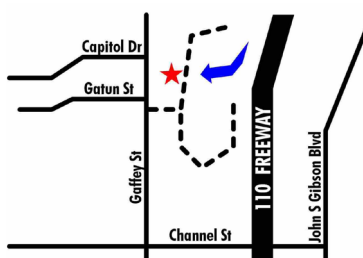

CENTRAL LOS ANGELES

LA-GLENDALE SAFE CENTER
4600 Colorado Blvd. Los Angeles CA 90039
Sábado y Domingo 9a.m - 3p.m.

WEST LOS ANGELES

U.C.L.A. SAFE CENTER
550 Charles E. Young Dr. West Los Angeles CA 90095
Jueves, Viernes y Sábado 8a.m - 2p.m.
Desperdicios electrónicos se coleccionarán solo los Sábados

PLAYA DEL REY

HYPERION SAFE CENTER
7660 West Imperial Highway, Gate B
Playa Del Rey CA 90293
Sábado y Domingo 9a.m - 3p.m.

HARBOR AREA

GAFFEY ST. SAFE CENTER
1400 N. Gaffey St. San Pedro, CA 90731
Sábado y Domingo 9a.m - 3p.m.

Para más información, llame al:

1-800-773-CITY
(2489)

www.lacitysan.org

EAST LOS ANGELES

WASHINGTON BLVD. SAFE CENTER
2649 E. Washington Blvd. Los Angeles, CA 90021
Sábado y Domingo 9a.m - 3p.m.

NORTH VALLEY