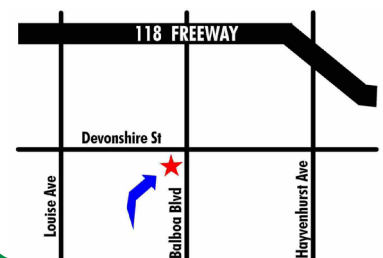

NORTH VALLEY

NICOLE BERNSON SAFE CENTER
10241 N. Balboa Blvd. Northridge CA 91325
Sábado y Domingo 9a.m - 3p.m.