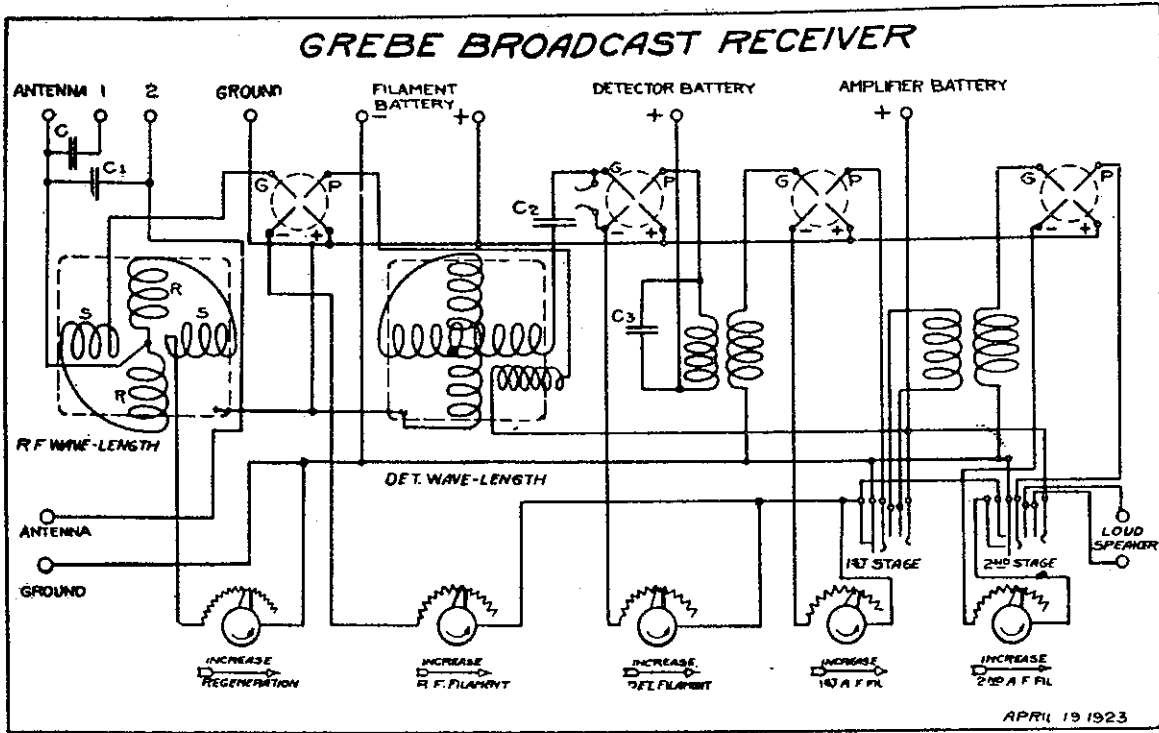

### GREBE BROADCAST RECEIVER, TYPE CR-12.

CR-12

(Batt.)

<p>*CX-301A or *CX-299 ○ 1st R.F.</p> <p>*CX-301A or *CX-300A or *CX-299 ○ Det.</p>	<p>*CX-301A or *CX-299 ○ 1st A.F.</p> <p>*CX-301A or CX-112A or *CX-299 ○ 2nd A.F.</p>
---	--