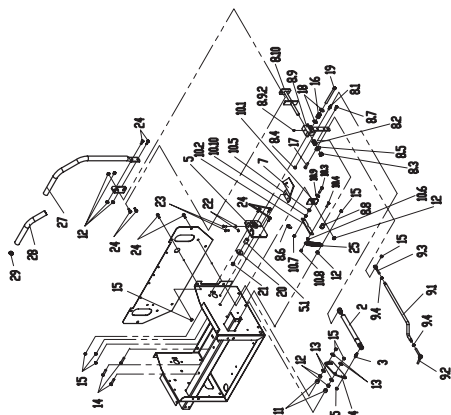

CONTROL COMPONENTS

ITEM NO.	PART NUMBER	QTY.	DESCRIPTION	ITEM NO.	PART NUMBER	QTY.	DESCRIPTION
2	56345	1	IMPELLER	104	1M204	1	1/4-20 X 1 INCS
3	82222-4	1	1MM BALL STUD	105	1M200	1	5/16-18 W/LOCK NUT
4	56348	1	IMPELLER ALL PLATE	106	1M200	1	1/4 - 20 W/LOCK NUT
5	56210	1	RH CONTROL PIVOT W/ASH	107	1M206	1	5/16-18 W/LOCK NUT
5.1	23089	1	ENGAGEMENT WASHER	108	1M205	1	1/4-20 W/LOCK NUT
5.2	56206	1	RH CONTROL PIVOT W/LOCK	109	1M208	1	5/16 STD FLAT WASHER
6	52222	1	CONTROL LEVER ANGLE	110	82306	1	FLANGE WASHER
7	56254	1	RH LEVER LOCK	11	36313	2	SPACER
8	82222-4	1	1MM BALL STUD	12	1M201	8	5/16-18 W/LOCK NUT
8.2	36324	1	COMPRESSION SPRING	13	1M208	4	5/16 STD FLAT WASHER
8.3	1M209	1	1/2-13 W/LOCK NUT	14	1M275	3	5/16-18 X 1-1/2 INCS
8.4	1M205	1	5/16-18 W/LOCK NUT	15	1M206	9	5/16-18 W/LOCK NUT
8.5	1M204	1	1/2 STD Flatwasher	16	36324	1	COMPRESSION SPRING
8.6	1M209	1	3/4 E-Ring	17	1M274	1	5/16-18 X 1-1/4 INCS
8.7	1M271	1	5/16-18 X 3/4 INCS	18	1M208	2	3/8 STD FLAT WASHER
8.8	82272	1	BUSSING NUT	19	1M205	1	3/8-16 X 4-1/2 INCS
8.9	82305	1	DRIVE BLOCK W/ZEK	20	37389	1	RETAINING WASHER
8.9.2	1M204	1	1/4-20 ZEK	21	1M207	1	3/8-16 W/LOCK NUT
8.10	56206	1	RH NEUTRAL LOCK PIVOT	22	1M204	2	1/4 STD LOCKWASHER
9	82408	1	RH PUMP ROD ASSY.	23	1M202	2	1/4 STD LOCKWASHER
9.1	82306	1	RH DRIVE ROD	24	1M271	9	5/16-18 X 3/4 INCS
9.2	42340	1	5/16-24 BALL STUD	25	36317	9	5/16-18 X 3/4 INCS
9.3	43082	1	5/16 STD END	26	82302	1	SEAT FRAME FRONT
9.4	1M732	2	5/16-24 JHM NUT	27	52307	1	HANDLE
10	82348	1	ARM INT. - RH	28	52302	1	HANDLE GRIP
10.2	82344	1	NEUTRAL ARM	29	52303	1	HANDLE PLUG
10.3	1M274	1	5/16-18 X 1-1/4 INCS				