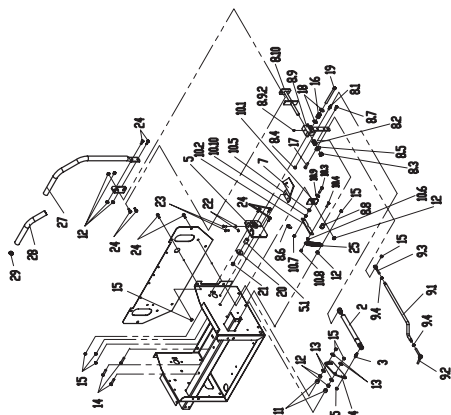

CONTROL COMPONENTS

ITEM NO.	PART NUMBER	QTY.	DESCRIPTION	ITEM NO.	PART NUMBER	QTY.	DESCRIPTION
2	56345	1	IMPELLER	10.4	1M004	1	1/4-20 X 1 INCS
3	82222-4	1	1MM BALL STUD	10.5	1M006	1	5/16-18 W/LOCK NUT
4	56348	1	IMPELLER ALL PLATE	10.6	1M006	1	1/4 - 20 W/LOCK NUT
5	56210	1	RH CONTROL PIVOT W/ASH	10.7	1M256	1	5/16-18 W/LOCK NUT
5.1	23089	1	ENGAGEMENT WASHER	10.8	1M255	1	1/4-20 W/LOCK NUT
5.2	56306	1	RH CONTROL PIVOT W/LOCK	10.9	1M258	1	5/16 STD FLAT WASHER
6	56222	1	CONTROL LEVER ANGLE	10.0	82306	1	FLANGE WASHER
7	56254	1	RH LEVER LOCK	11	36313	2	SPACER
8.1	82222-4	1	1MM BALL STUD	12	1M001	8	5/16-18 W/LOCK NUT
8.2	36324	1	COMPRESSION SPRING	13	1M258	4	5/16 STD FLAT WASHER
8.3	1M259	1	1/2-13 W/LOCK NUT	14	1M275	3	5/16-18 X 1-1/2 INCS
8.4	1M256	1	5/16-18 W/LOCK NUT	15	1M256	9	5/16-18 W/LOCK NUT
8.5	1M254	1	1/2 STD Flatwasher	16	36324	1	COMPRESSION SPRING
8.6	1M259	1	3/4 E-Ring	17	1M274	1	5/16-18 X 1-1/4 INCS
8.7	1M271	1	5/16-18 X 3/4 INCS	18	1M258	2	3/8 STD FLAT WASHER
8.8	82272	1	BUSSING NUT	19	1M005	1	3/8-16 X 4-1/2 INCS
8.9	82305	1	DRIVE BLOCK W/ZEK	20	37389	1	RETAINING WASHER
8.9.2	1M004	1	1/4-20 ZEK	21	1M257	1	3/8-16 W/LOCK NUT
9.0	56202	1	RH NEUTRAL LOCK PIVOT	22	1M004	2	1/4 STD LOCKWASHER
9	82408	1	RH PUMP ROD ASSY.	23	1M252	2	1/4-20 X 3/4 INCS
9.1	82306	1	RH DRIVE ROD	24	1M271	9	5/16-18 X 3/4 INCS
9.2	42340	1	5/16-24 BALL STUD	25	36317	1	SPRING
9.3	43082	1	5/16 STD END	26	82302	1	SEAT FRAME FRONT
9.4	1M732	2	5/16-24 JHM NUT	27	56217	1	HANDLE
10.1	82346	1	ARM INT. - RH	28	56202	1	HANDLE GRIP
10.2	82344	1	NEUTRAL ARM	29	56203	1	HANDLE PLUG
10.3	1M274	1	5/16-18 X 1-1/4 INCS				